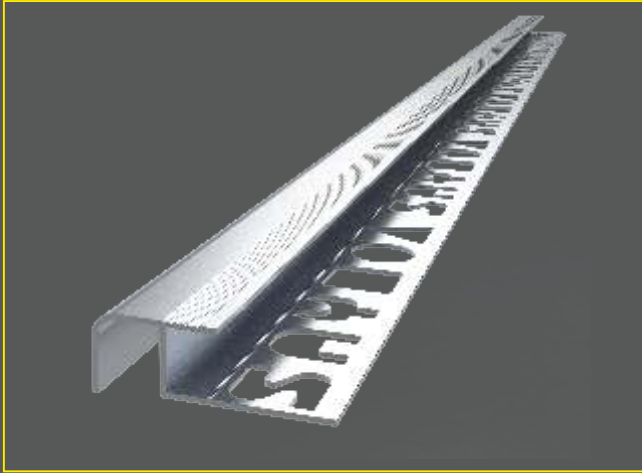

SAY 360

Alüminyum Çift Taraflı Merdiven Basamak Profili

Lüks Seri

Mat

Paket içi 50 adet

10 mm

250 cm.
490 gr.

*MK:Mat Krom
MS:Mat Sarı

SAY.360.10.MK-SAY.360.10.MS **36,30₺**

Sarı-Krom

10 mm

Parlak

Paket içi 50 adet

10 mm

250 cm.
490 gr.

*PK:Parlak Krom
PS:Parlak Sarı

SAY.360.10.PK-SAY.360.10.PS **44,50₺**

Sarı-Krom