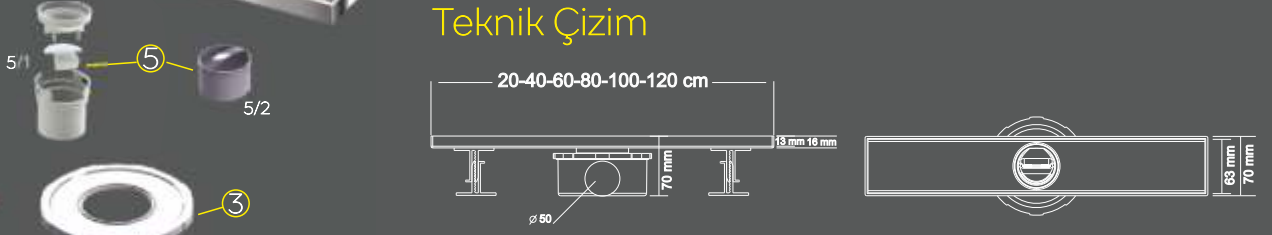

Orko

Paslanmaz Kasalı Duş Kanalı

Paket İçeriği

360 Dönebilen ABS Plastik Su Haznesi	1	Koku Önleyici Tıpa Seçenekleri (Tercih 5/1 - Tercih 5/2)	5
Sızdırmazlık Sağlayıcı Oringler	2	Paslanmaz ızgara 1,5 mm	6
Su Haznesi Üst Kapağı	3	Denge ve Montaj Ayakları	7
Paslanmaz Çelik Kasa	4	Izgara Kapak Açma Aparatı	8

Teknik Çizim

* Yandan Çıkış