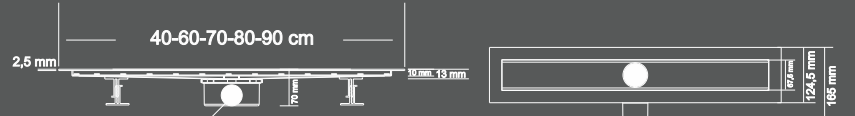

Teknik Çizim

* Yandan Çıkış