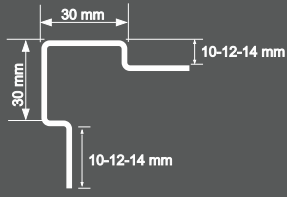

Paslanmaz Dahili Dış Koruma Profilleri 0,60 mm 304

10x30mm Paket içi 2 adet
Satine 250 cm
SAY.225.10.STN **160 ₺**

12x30mm Paket içi 2 adet
250 cm
SAY.225.12.STN **160 ₺**

14x30mm Paket içi 2 adet
250 cm
SAY.225.14.STN **160 ₺**

Parlak 250 cm
SAY.225.10.P **160 ₺**

250 cm
SAY.225.12.P **160 ₺**

250 cm
SAY.225.14.P **160 ₺**

Ayna 244 cm
SAY.225.10.S.A **175 ₺**

244 cm
SAY.225.12.S.A **175 ₺**

244 cm
SAY.225.14.S.A **175 ₺**

Altın 244 cm
SAY.225.10.PA **192 ₺**

244 cm
SAY.225.12.PA **192 ₺**

244 cm
SAY.225.14.PA **192 ₺**

Bronz 244 cm
SAY.225.10.PB **198 ₺**

244 cm
SAY.225.12.PB **198 ₺**

244 cm
SAY.225.14.PB **198 ₺**

Siyah Ayna 244 cm
SAY.225.10.S.A.S **252 ₺**

244 cm
SAY.225.12.S.A.S **252 ₺**

244 cm
SAY.225.14.S.A.S **252 ₺**