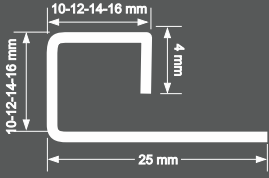

SAY 204

0,60 mm