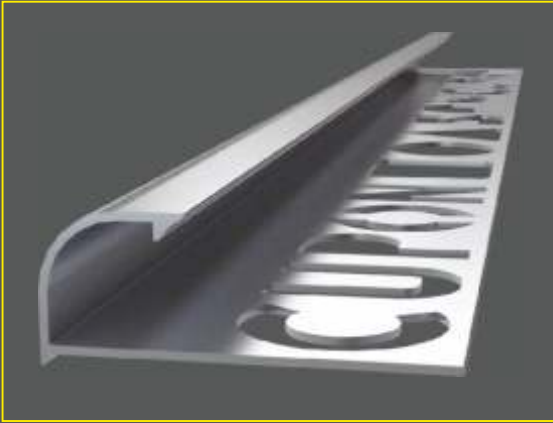

Adora CUPON 351

Alüminyum Dış Köşe Seramik Profili

*Extra Gramaj
Süper Parlaklık

Mat

Parlak

10 mm Paket 50 adet

Sarı-Krom

270 cm. 330 gr. *MK:Mat Krom MS:Mat Sarı

CUPON.351.10.MK-CUPON.351.10.MS **29,30 ₺**

10 mm Paket 50 adet

Sarı-Krom

270 cm. 330 gr. *PK:Parlak Krom PS:Parlak Sarı

CUPON.351.10.PK-CUPON.351.10.PS **35,30 ₺**

12 mm Paket 50 adet

Sarı-Krom

270 cm. 360 gr. *MK:Mat Krom MS:Mat Sarı

CUPON.351.12.MK-CUPON.351.12.MS **30,30 ₺**

12 mm Paket 50 adet

Sarı-Krom

270 cm. 360 gr. *PK:Parlak Krom PS:Parlak Sarı

CUPON.351.12.PK-CUPON.351.12.PS **37,50 ₺**

**Extra Gramaj
Süper Parlaklık*