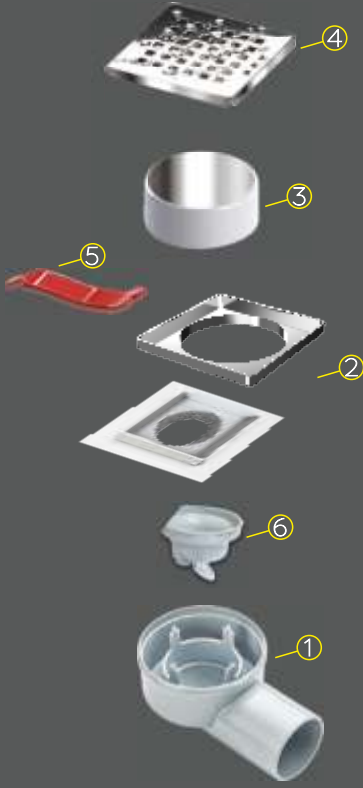

Yandan Çıkış - Q32

Alttan Çıkış - Q50

Turna Plus 10x10

Paslanmaz Çerçevesi Plastik Kasalı Yer Süzgeçi

Paket İçeriği

360 Dönebilen ABS Plastik Su Haznesi	1	304 Kalite A Isı Paslanmaz Izgara	4
304 Paslanmaz Çelik Çerçeve	2	Üst Izgara Açma Aparatı	5
Koku Önleyici	3	Opsiyonel Olarak Koku Fermatü	6