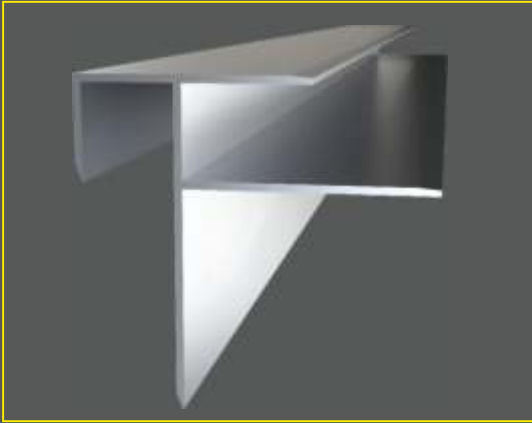

SAY 372

Alüminyum Parke Basamak Burunluđu Profili Lüks Seri

Mat

8 mm

Paket içi 20 adet

Sarı-Krom

270 cm.
513 gr.

*MK:Mat Krom
MS:Mat Sarı

SAY.372.8.MK.-SAY.372.8.MS.

42,40 ₺

8 mm

Paket içi 20 adet

Sarı-Krom

270 cm.
513 gr.

*PK:Parlak Krom

SAY.372.8.PK

47,80 ₺

Profil, deđişik döşeme alanlarının (örneğin seramikten halıya, her nevi alan ve alan sınırlaması gibi) geçiş alanlarında kullanılmaktadır. Ayrıca halı, parke, laminat, doğal taş zeminler gibi döşeme materyallerinin temiz sınırlandırılması için de kullanılabilir.