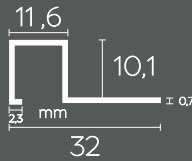

Parlak

10 mm

Paket içi 100 adet

Sarı-Krom

270 cm.
240 gr.

*PK:Parlak Krom
PS:Parlak Sarı

SAY.358.10.PK-SAY.358.10.PS

25,75 ₺