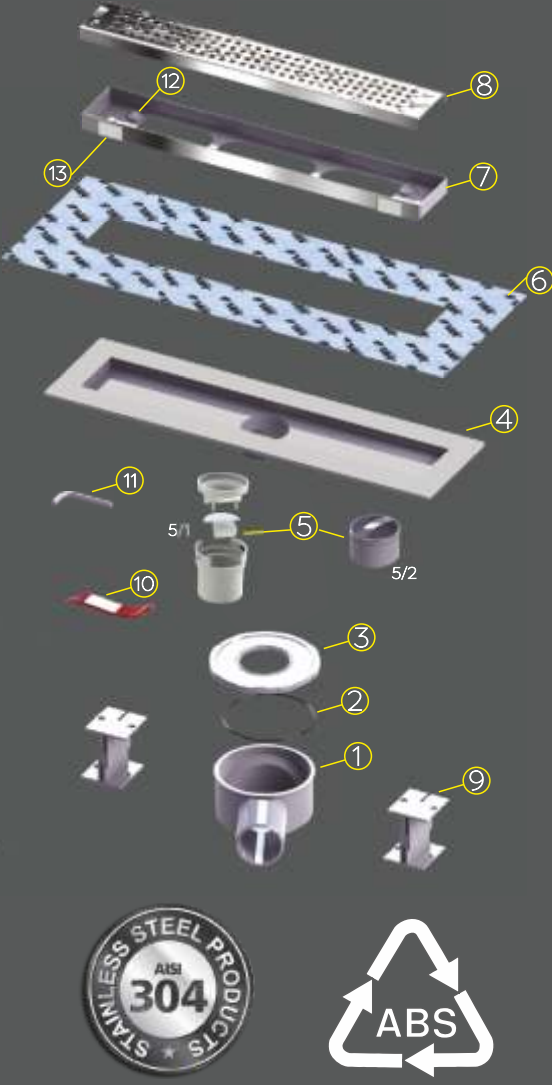

Kare

Çıkış Seçenekleri

Yandan Çıkış - Q50

Alttan Çıkış - Q50

Uygulama Videosu

Optima Proje

Plastik Kasalı Yalıtım Uyumlu Duş Süzgeçi

Paket İçeriği

Teknik Çizim

Ürün Detayı

Bu ürün değişik model ve renklerde 1 mm kalınlığında, projeye özel dizayn üretilebilen, üst 304 paslanmaz çelik ızgara ve ayarlanabilir çelik çerçeve ABS plastik ana gövdeden oluşur. Yekpare yalıtım plakası sayesinde izolasyon bant uygulamasının daha pratik olması sağlanır.