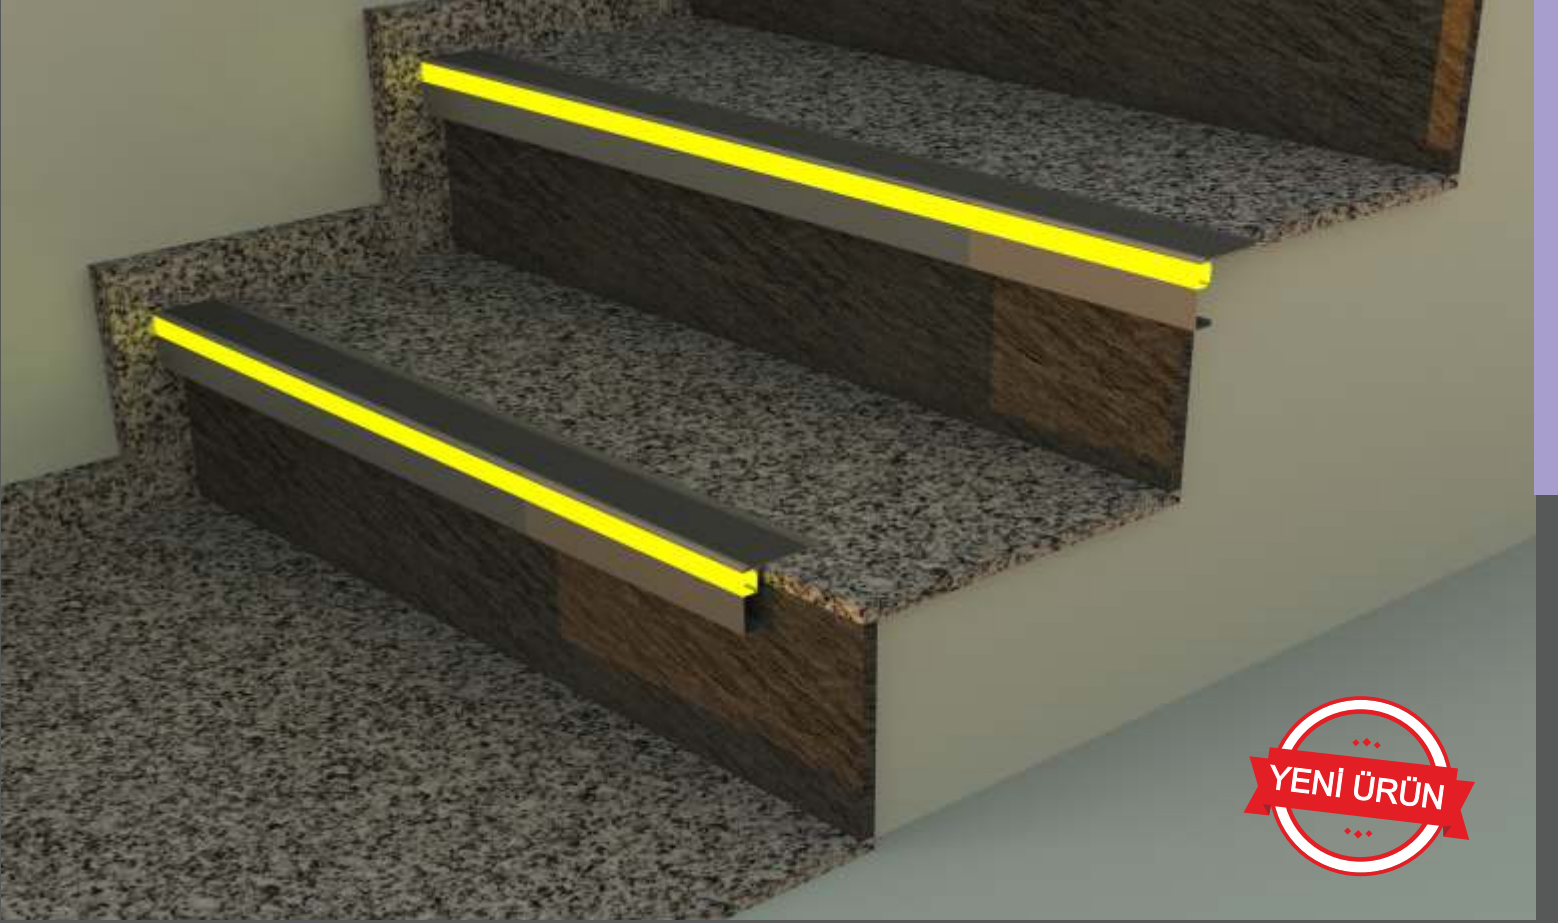

10 mm Paket 10 adet

Krom
270 cm.
SAYLED.10.M. 69,00 ₺

Krom
270 cm.
SAYLED.10.P. 83,00 ₺

*Led ve Adaptör Fiyatlara Dahil Değildir.

Say espino gizli led profili; uygulamalarınıza ayrı bir estetik ve ortama loş bir ışık sağlar.

Hem köşe profili ve aynı zamanda da ledli profili olarak kullanabilirsiniz.

Şık tasarımı ve fonksiyonelliği ile uygulama alanınıza göre farklı renkte led kullanıp, farkındalık oluşturabilirsiniz..

Uygulama Videosu