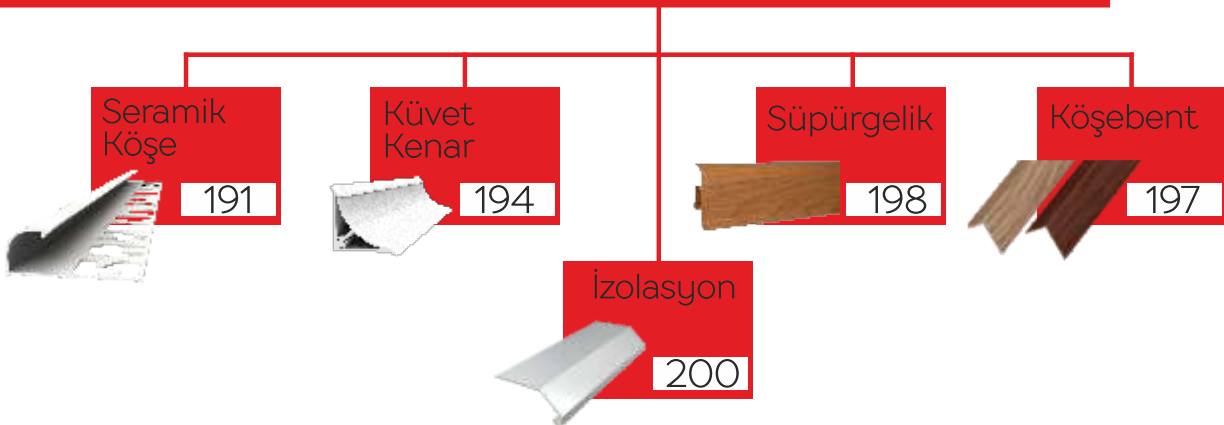

PVC Profiller