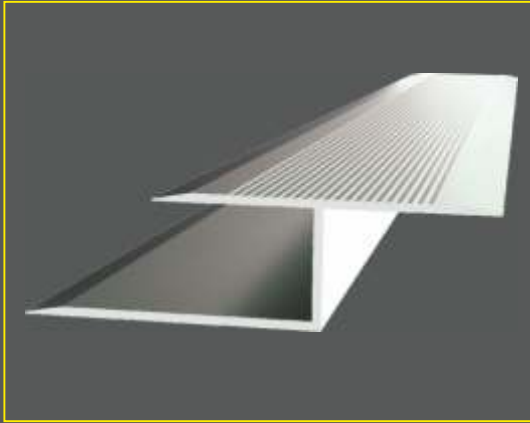

SAY 371

Alüminyum Parke Geçiş Profili (Z) Lüks Seri

Mat

8 mm

Paket içi 50 adet

Sarı-Krom

270 cm.
365 gr.

*MK:Mat Krom
MS:Mat Sarı

SAY.371.8.MK-SAY.371.8.MS

29,75 ₺

Parlak

8 mm

Paket içi 50 adet

Krom

270 cm.
365 gr.

*PK:Parlak Krom

SAY.371.8.PK

35,75 ₺

10 mm

Paket içi 50 adet

Sarı-Krom

270 cm.
350 gr.

*MK:Mat Krom
MS:Mat Sarı

SAY.371.10.MK-SAY.371.10.MS

31,75 ₺

10 mm

Paket içi 50 adet

Krom

270 cm.
350 gr.

*PK:Parlak Krom

SAY.371.10.PK

39,50 ₺

Profil, değişik döşeme alanlarının (örneğin seramikten halıya, her nevi alan ve alan sınırlaması gibi) geçiş alanlarında kullanılmaktadır.

Ayrıca halı, parke, laminat, doğal taş zeminler gibi döşeme materyallerinin temiz sınırlandırılması için de kullanılabilir.