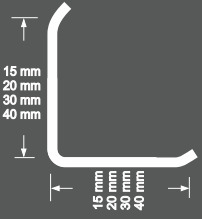

SAY 224

0,60 mm

Paslanmaz Köşebent Profilleri 304

	15x15mm	20x20mm	30x30mm	50x50mm
Satine	Paket içi 25 adet 250 cm SAY.224.15.STN 38 ₺	Paket içi 25 adet 250 cm SAY.224.20.STN 44 ₺	Paket içi 25 adet 250 cm SAY.224.30.STN 57 ₺	Paket içi 20 adet 250 cm SAY.224.50.STN 88 ₺
Parlak	250 cm SAY.224.15.P 38 ₺	250 cm SAY.224.20.P 44 ₺	250 cm SAY.224.30.P 57 ₺	250 cm SAY.224.50.P 88 ₺
Ayna	244 cm SAY.224.15.S.A 41 ₺	244 cm SAY.224.20.S.A 48 ₺	244 cm SAY.224.30.S.A 63 ₺	244 cm SAY.224.50.S.A 99 ₺
Altın	244 cm SAY.224.15.P.A 44 ₺	244 cm SAY.224.20.P.A 51 ₺	244 cm SAY.224.30.P.A 67 ₺	244 cm SAY.224.50.P.A 120 ₺
Bronz	244 cm SAY.224.15.P.B 45 ₺	244 cm SAY.224.20.P.B 53 ₺	244 cm SAY.224.30.P.B 70 ₺	244 cm SAY.224.50.P.B 125 ₺
Siyah Ayna	244 cm SAY.224.15.S.A.S 51 ₺	244 cm SAY.224.20.S.A.S 64 ₺	244 cm SAY.224.30.S.A.S 95 ₺	244 cm SAY.224.50.S.A.S 170 ₺