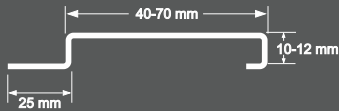

CUPON 227

*Extra Gramaj
Süper Parlaklık

Paslanmaz Dahili Süpürgelik Profilleri 0,80 mm

Cupon

	10x40mm	Paket içi 2 adet	12x40mm	Paket içi 2 adet	10x70mm	Paket içi 2 adet	12x70mm	Paket içi 2 adet
Satine	250 cm CUPON.227.10.40.STN	137 ₺	250 cm CUPON.227.12.40.STN	146 ₺	250 cm CUPON.227.10.70.STN	174 ₺	250 cm CUPON.227.12.70.STN	193 ₺
Parlak	250 cm CUPON.227.10.40.P	137 ₺	250 cm CUPON.227.12.40.P	146 ₺	250 cm CUPON.227.10.70.P	174 ₺	250 cm CUPON.227.12.70.P	193 ₺
Ayna	244 cm CUPON.227.10.40.S.A	161 ₺	244 cm CUPON.227.12.40.S.A	161 ₺	244 cm CUPON.227.10.70.S.A	210 ₺	244 cm CUPON.227.12.70.S.A	210 ₺
Altın	244 cm CUPON.227.10.40.PA	176 ₺	244 cm CUPON.227.12.40.PA	176 ₺	244 cm CUPON.227.10.70.PA	230 ₺	244 cm CUPON.227.12.70.PA	230 ₺
Bronz	244 cm CUPON.227.10.40.PB	181 ₺	244 cm CUPON.227.12.40.PB	181 ₺	244 cm CUPON.227.10.70.PB	237 ₺	244 cm CUPON.227.12.70.PB	238 ₺
Siyah Ayna	244 cm CUPON.227.10.40.S.A.S	234 ₺	244 cm CUPON.227.12.40.S.A.S	234 ₺	244 cm CUPON.227.10.70.S.A.S	309 ₺	244 cm CUPON.227.12.70.S.A.S	309 ₺