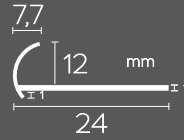

12 mm Paket 50 adet

Sarı-Krom

270 cm.
250 gr.

*PK:Parlak Krom
PS:Parlak Sarı

CUPON.359.12.PK-CUPON.359.12.PS **27,15 ₺**

**Extra Gramaj
Süper Parlaklık*