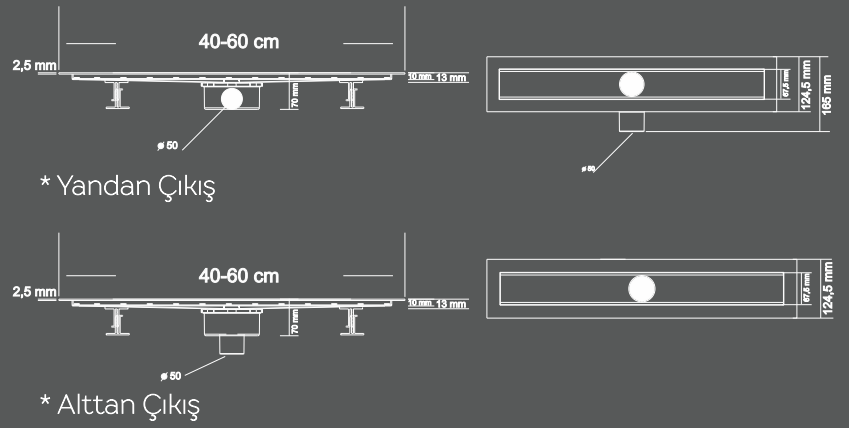

Teknik Çizim

Ürün Detayı

Bu ürün değişik model ve renklerde 1,5 mm kalınlığında, projeye özel dizayn üretilen, üst 304 paslanmaz çelik ızgara ve ayarlanabilir çelik çerçeve Paslanmaz çelik ana gövdeden oluşur. Yekpare yalıtım plakası sayesinde izolasyon bant uygulamasının daha pratik olması sağlanır.

Bu teknik sayesinde duş kanalı etrafındaki derzlerde oluşacak imalat hatalarının engellenmiş olup derz çatlaklarından sızacak suyun tekrar duş kanalı içinde kalması sağlanır.

360 derece dönebilen ABS alt su toplama haznesi her yandan gelen tesisat borusuna kolayca bağlanabilir. Alttan ve yandan çıkış seçenekleri bulunmaktadır. Yükseklik ayar ayakları ile her seviyede montaj kolaylığı sağlanmaktadır.

Bu ürünümüz ana gövde ve su toplama haznesinde ki debi arttırıcı özel tasarım sayesinde duş kanalımız temiz suda max. 67 lt./dak, köpüklü suda 58 lt./dak. su tahliye edebilme özelliğine sahiptir.

Kullanım Alanları

Banyo Duşları, Sauna ve Spalar, Hastane ve Otel Duşları, Spor Salonları Soyunma Odaları ve Duşları, Açık Teraslar

624 Saatlik tuz testi sonucunda yer süzgeçlerinde kullandığımız 304 Kalite paslanmaz çelik malzemede oksitlenme görülmemiştir.