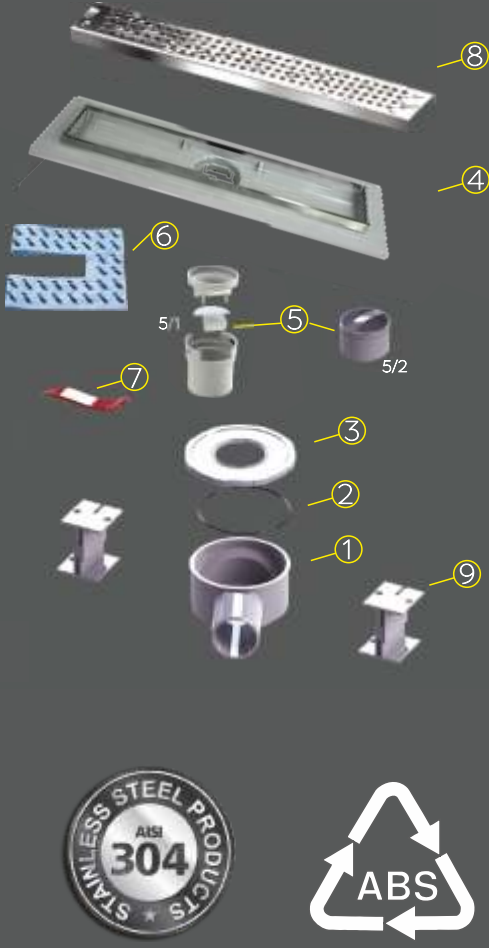

Almira Jasmin

ABS Plastik Kasa ve Çelik Çerçeveseli Duş Kanalı Süzgeçi

Paket İçeriği

360 Dönebilen ABS Plastik Su Haznesi	1	Izgara Kapak Açma Aparatı	7
Sızdırmazlık Sağlayıcı Oringler	2	Paslanmaz ızgara 1 mm	8
Su Haznesi Üst Kapağı	3	Denge ve Montaj Ayakları	9
Yalıtım Uyumlu Plastik Kasa	4		
Koku Önleyici Tıpa Seçenekleri (Tercih 5/1 - Tercih 5/2)	5		
Su İtici Membran (Opsiyonel)	6