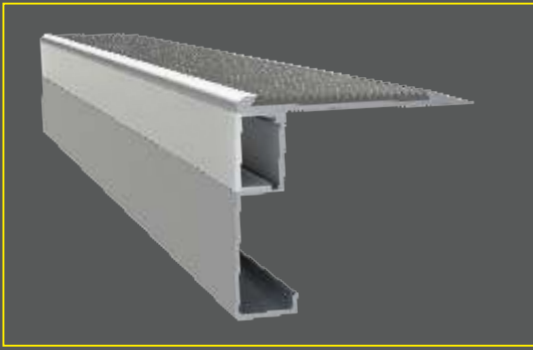

Alüminyum Led Basamak Profili

SAY®
Galaxy

Mat

Parlak