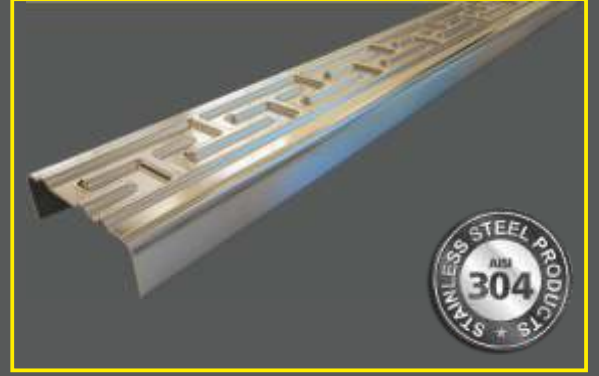

SAY 213 - INX 213

Carped Paslanmaz Çelik Bordür Profilleri 304

0,60 mm

Satine 50 mm Paket 20 adet
250 cm
SAY.213.50.STN **73 ₺**

Süper Ayna 50 mm Paket 20 adet
244 cm
SAY.213.50.S.A **80 ₺**

Bronz Ayna 50 mm Paket 20 adet
244 cm
SAY.213.50.PB **93 ₺**

Parlak 250 cm
SAY.213.50.P **73 ₺**

Altın Ayna 244 cm
SAY.213.50.P.A **89,50 ₺**

Siyah Ayna 244 cm
SAY.213.50.S.A.S **121,50 ₺**

0,50 mm

Süper Ayna 50 mm Paket 20 adet
244 cm
INX.213.50.S.A **54 ₺**

Altın Ayna 50 mm Paket 20 adet
244 cm
INX.213.50.P.A **59 ₺**

Bronz Ayna 50 mm Paket 20 adet
244 cm
INX.213.50.PB **61 ₺**