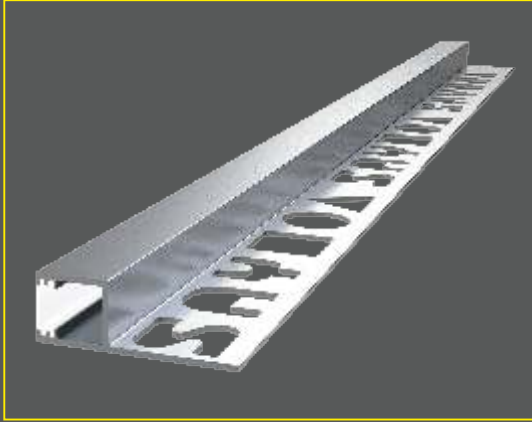

SAY®
SİMGE

10 mm Mat

270 cm.

SAY.LED.SİMGE.351.10.MK **37,00₺**

10 mm

10 mm Parlak

270 cm.

SAY.LED.SİMGE.351.10.PK **42,00₺**

12 mm

12 mm Mat

270 cm.

SAY.LED.SİMGE.351.12.MK **39,00₺**

12 mm Parlak

270 cm.

SAY.LED.SİMGE.351.12.PK **45,00₺**

Uygulama Videosu

*Led ve Adaptör Fiyatlara Dahil Değildir.