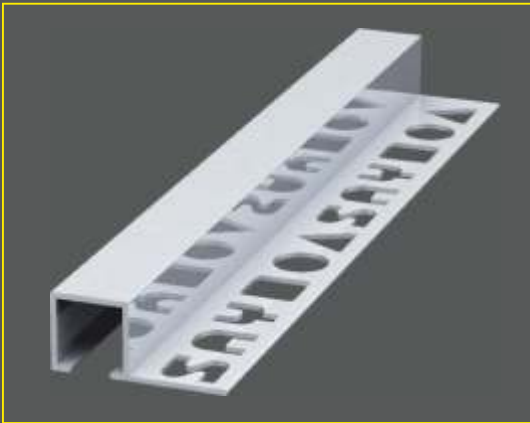

SAY 358

Alüminyum Geniş Kenarlı Seramik Bitim Profili Lüks Seri

Mat

10 mm

Paket içi 100 adet

Sarı-Krom

270 cm.
240 gr.

*MK:Mat Krom
MS:Mat Sarı

SAY.358.10.MK-SAY.358.10.MS

21,50 ₺

Parlak

10 mm

Paket içi 100 adet

Sarı-Krom

270 cm.
240 gr.

*PK:Parlak Krom
PS:Parlak Sarı

SAY.358.10.PK-SAY.358.10.PS

25,75 ₺

12 mm

Paket içi 100 adet

Sarı-Krom

270 cm.
255 gr.

*MK:Mat Krom
MS:Mat Sarı

SAY.358.12.MK-SAY.358.12.MS

22,25 ₺

12 mm

Paket içi 100 adet

Sarı-Krom

270 cm.
255 gr.

*PK:Parlak Krom
PS:Parlak Sarı

SAY.358.12.PK-SAY.358.12.PS

26,75 ₺

Seramik uygulamalarındaki bitimlerde kullanılarak mekanik çarpmalara karşı dayanıklılık ve seramik aralarında derz boşluğu oluşmasını sağlayan kenarı kutu şeklini anımsatan bitim profilidir.