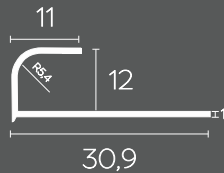

12 mm Paket 50 adet
270 cm. 360 gr. *PK:Parlak Krom PS:Parlak Sarı
CUPON.390.12.PK-CUPON.390.12.PS **37,50 ₺**

**Extra Gramaj
Süper Parlaklık*

Gramaj referans aralığımız (+/-) 20 gr.