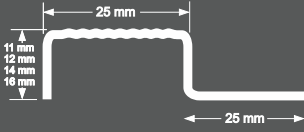

Inox

SAY 223

Paslanmaz Merdiven Basamak Profilleri 0,60 mm 304

	11 mm	Paket içi 10 adet	12 mm	Paket içi 10 adet	14 mm	Paket içi 10 adet	16 mm	Paket içi 10 adet
Satine	250 cm SAY.223.11.STN	73 ₺	250 cm SAY.223.12.STN	73 ₺	250 cm SAY.223.14.STN	75 ₺	250 cm SAY.223.16.STN	80 ₺
Parlak	250 cm SAY.223.11.P	73 ₺	250 cm SAY.223.12.P	73 ₺	250 cm SAY.223.14.P	75 ₺	250 cm SAY.223.16.P	80 ₺
Ayna	244 cm SAY.223.11.S.A	80 ₺	244 cm SAY.223.12.S.A	80 ₺	244 cm SAY.223.14.S.A	85 ₺	244 cm SAY.223.16.S.A	90 ₺
Altın	244 cm SAY.223.11.P.A	86 ₺	244 cm SAY.223.12.P.A	86 ₺	244 cm SAY.223.14.P.A	92 ₺	244 cm SAY.223.16.P.A	96 ₺
Bronz	244 cm SAY.223.11.P.B	90 ₺	244 cm SAY.223.12.P.B	90 ₺	244 cm SAY.223.14.P.B	95 ₺	244 cm SAY.223.16.P.B	100 ₺
Siyah Ayna	244 cm SAY.223.11.S.A.S	119 ₺	244 cm SAY.223.12.S.A.S	119 ₺	244 cm SAY.223.14.S.A.S	125 ₺	244 cm SAY.223.16.S.A.S	135 ₺