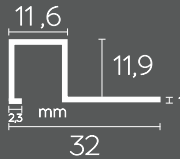

Sarı-Krom
12 mm Paket 50 adet
270 cm 447 gr. *PK:Parlak Krom PS:Parlak Sarı
CUPON.358.12.PK-CUPON.358.12.PS **46,15 ₺**

**Extra Gramaj
Süper Parlaklık*