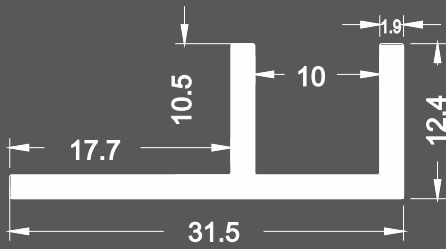

Modern banyolarınız için kolay uygulanabilen,
pratik çözüm sağlayan kabin profilini sizler için dizayn ettik.

Uygulama Videosu

Gramaj referans aralığımız (+/-) 15 gr.

175