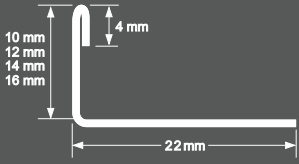

Paslanmaz Seramik Bitim Profili 0,80 mm

Cupon

	10 mm	12 mm	14 mm	16 mm
Satine	250 cm CUPON.201.10.STN 66 ₺	250 cm CUPON.201.12.STN 68 ₺	250 cm CUPON.201.14.STN 70 ₺	250 cm CUPON.201.16.STN 73 ₺
Parlak	250 cm CUPON.201.10.P 66 ₺	250 cm CUPON.201.12.P 68 ₺	250 cm CUPON.201.14.P 70 ₺	250 cm CUPON.201.16.P 73 ₺
Ayna	244 cm CUPON.201.10.SA 73 ₺	244 cm CUPON.201.12.SA 78 ₺	244 cm CUPON.201.14.SA 81 ₺	244 cm CUPON.201.16.SA 86 ₺
Altın	244 cm CUPON.201.10.PA 79 ₺	244 cm CUPON.201.12.PA 85 ₺	244 cm CUPON.201.14.PA 89 ₺	244 cm CUPON.201.16.PA 94 ₺
Bronz	244 cm CUPON.201.10.PB 81 ₺	244 cm CUPON.201.12.PB 88 ₺	244 cm CUPON.201.14.PB 91 ₺	244 cm CUPON.201.16.PB 96 ₺
Siyah Ayna	244 cm CUPON.201.10.S.A.S 106 ₺	244 cm CUPON.201.12.S.A.S 115 ₺	244 cm CUPON.201.14.S.A.S 119 ₺	244 cm CUPON.201.16.S.A.S 125 ₺