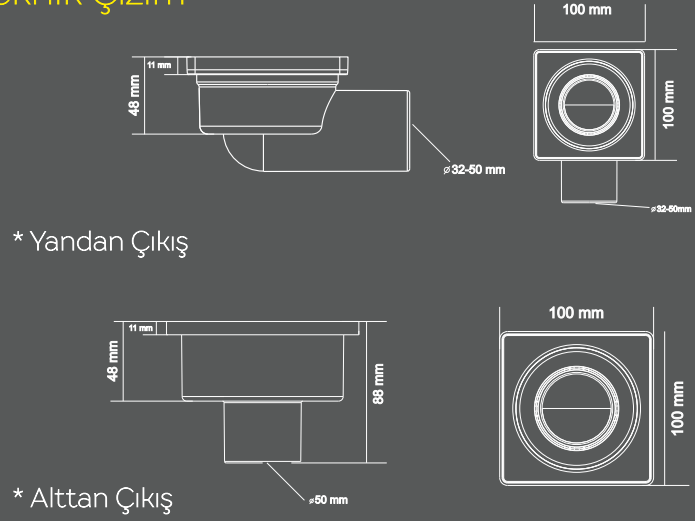

Teknik Çizim

Ürün Detayı

Bu ürün değişik model ve renklerde 0,60 mm kalınlığında, projeye özel dizayn üretilen, üst 304 paslanmaz çelik ızgara, ABS plastik çerçeve ve ABS plastik ana gövdeden oluşur.

360 derece dönebilen ABS alt su toplama haznesi her yandan gelen tesisat borusuna kolayca bağlanabilir. Alttan ve yandan çıkış seçenekleri bulunmaktadır.

Opsiyonel fermatürlü koku önleyici seçeneği bulunmaktadır.

Ayrıca sulu koku önleyici tasarım sayesinde her iki seçenekte de sorunsuz çözümler sunulmaktadır.

Bu ürünümüz ana gövde ve su toplama haznesinde ki debi arttırıcı özel tasarım sayesinde süzgeçimiz hızlı tahliye edebilme özelliğine sahiptir.

Ambalaj

Özel vakumlu şeffaf Blister ambalaj içerisinde kapak açma aparatı ile birlikte sunulur.

Kullanım Alanları

Banyo Duşları, Sauna ve Spalar, Hastane ve Otel Duşları, Spor Salonları Soyunma Odaları ve Duşları, Açık Teraslar

Patent

Bu ürünün tüm kullanım hakları SAY Plastik İnşaat San. Tic. Ltd. Şti'ne Aittir.

624 Saatlik tuz testi sonucunda yer süzgeçlerinde kullandığımız 304 Kalite paslanmaz çelik malzemede oksitlenme görülmemiştir.