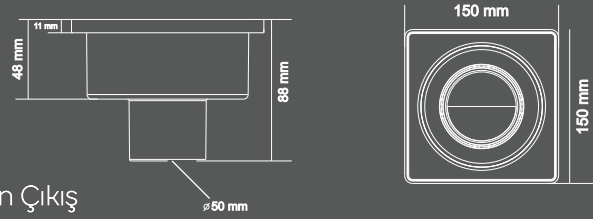

* Alttan Çıkış

Ürün Detayı

Bu ürün değişik model ve renklerde 0,80 mm kalınlığında, projeye özel dizayn üretilebilen, üst 304 paslanmaz çelik ızgara, ABS plastik çerçeve ve ABS plastik ana gövdeden oluşur.