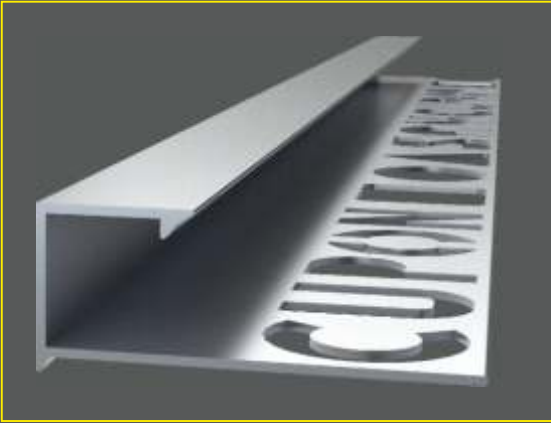

Galata CUPON 347

Alüminyum Dış Köşe Seramik Profili

*Extra Gramaj
Süper Parlaklık

Mat

10 mm

Paket 50 adet

Sarı-Krom	270 cm. 330 gr.	*MK:Mat Krom MS:Mat Sarı	CUPON.347.10.MK-CUPON.347.10.MS	29,60 ₺

Parlak

10 mm

Paket 50 adet

Sarı-Krom	270 cm. 330 gr.	*PK:Parlak Krom PS:Parlak Sarı	CUPON.347.10.PK-CUPON.347.10.PS	35,50 ₺

12 mm

Paket 50 adet

Sarı-Krom	270 cm. 360 gr.	*MK:Mat Krom MS:Mat Sarı	CUPON.347.12.MK-CUPON.347.12.MS	31,10 ₺

12 mm

Paket 50 adet

Sarı-Krom	270 cm. 360 gr.	*PK:Parlak Krom PS:Parlak Sarı	CUPON.347.12.PK-CUPON.347.12.PS	37,50 ₺

*Extra Gramaj, Süper Parlaklık