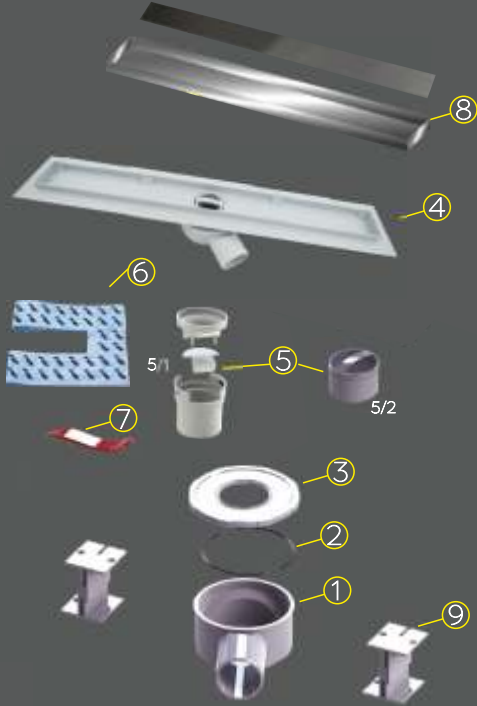

Almira-S

ABS Plastik Kasalı Seramik Uyumlu Duş Süzgeçi

Paket İçeriği

360 Dönebilen ABS Plastik Su Haznesi	1	Izgara Kapak Açma Aparatı	7
Sızdırmazlık Sağlayıcı Oringler	2	Seramik Uyumlu Kasa	8
Su Haznesi Üst Kapağı	3	Paslanmaz Izgara Olabilme Özelliği	8
Yalıtım Uyumlu Plastik Kasa	4	Denge ve Montaj Ayakları	9
Koku Önleyici Tıpa Seçenekleri (Tercih 5/1 - Tercih 5/2)	5		
Su İtici Membran (Opsiyonel)	6		

Teknik Çizim

Ürün Detayı

Bu ürün değişik model ve renklerde 1 mm kalınlığında, projeye özel dizayn üretilen, üst 304 paslanmaz çelik izgara ve ayarlanabilir çelik çerçeve ABS plastik ana gövdeden oluşur. Yekpare yalıtım plakası sayesinde izolasyon bant uygulamasının daha pratik olması sağlanır.

Bu teknik sayesinde duş kanalı etrafındaki derzlerde oluşacak imalat hatalarının engellenmiş olup derz çatlaklarından sızacak suyun tekrar duş kanalı içinde kalması sağlanır.

360 derece dönebilen ABS alt su toplama haznesi her yandan gelen tesisat borusuna kolayca bağlanabilir. Alttan ve yandan çıkış seçenekleri bulunmaktadır. Yükseklik ayar ayakları ile her seviyede montaj kolaylığı sağlanmaktadır.

Bu ürünümüz ana gövde ve su toplama haznesinde ki debi artırıcı özel tasarım sayesinde duş kanalımız temiz suda max. 67 lt./dak, köpüklü suda 58 lt./dak su tahliye edebilme özelliğine sahiptir.

Kullanım Alanları

Banyo Duşları, Sauna ve Spalar, Hastane ve Otel Duşları, Spor Salonları Soyunma Odaları ve Duşları, Açık Teraslar

624 Saatlik tuz testi sonucunda yer süzgeçlerinde kullandığımız 304 Kalite paslanmaz çelik malzemede oksitlenme görülmemiştir.