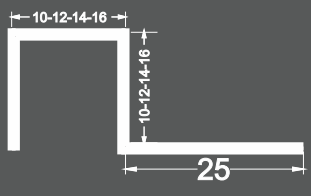

Paslanmaz Geniş Kenarlı Bitim Profilleri

0,60 mm

	10 mm	Paket içi 25 adet	12 mm	Paket içi 25 adet	14 mm	Paket içi 25 adet	16 mm	Paket içi 20 adet
Satine	250 cm SAY.231.10.STN	58 ₺	250 cm SAY.231.12.STN	60 ₺	250 cm SAY.231.14.STN	62 ₺	250 cm SAY.231.16.STN	65 ₺
Parlak	250 cm SAY.231.10.P	58 ₺	250 cm SAY.231.12.P	60 ₺	250 cm SAY.231.14.P	62 ₺	250 cm SAY.231.16.P	65 ₺
Ayna	244 cm SAY.231.10.S.A	63 ₺	244 cm SAY.231.12.S.A	67 ₺	244 cm SAY.231.14.S.A	70 ₺	244 cm SAY.231.16.S.A	74 ₺
Altın	244 cm SAY.231.10.P.A	68 ₺	244 cm SAY.231.12.P.A	73 ₺	244 cm SAY.231.14.P.A	76 ₺	244 cm SAY.231.16.P.A	79 ₺
Bronz	244 cm SAY.231.10.P.B	70 ₺	244 cm SAY.231.12.P.B	75 ₺	244 cm SAY.231.14.P.B	78 ₺	244 cm SAY.231.16.P.B	83 ₺
Siyah Ayna	244 cm SAY.231.10.S.A.S	89 ₺	244 cm SAY.231.12.S.A.S	95 ₺	244 cm SAY.231.14.S.A.S	99 ₺	244 cm SAY.231.16.S.A.S	104 ₺

Inox