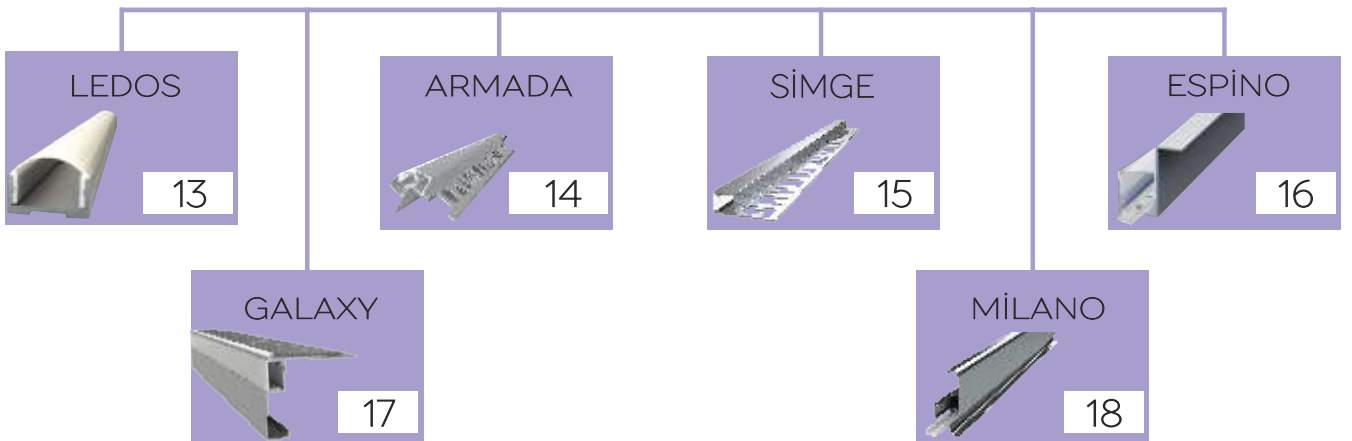

Ahmet Arslan BEKİROĞLU
Yön. Kurulu Başkanı

A handwritten signature in black ink, appearing to read "A. Bekiroğlu".

Designed By

İçindekiler

Black & White

Led Profilleri

Designed By

İçindekiler

Duş Kanalları

Süzgeçler

CUPON

Köşe
Profilleri Alm

78

Merdiven
Basamak

91

Minica