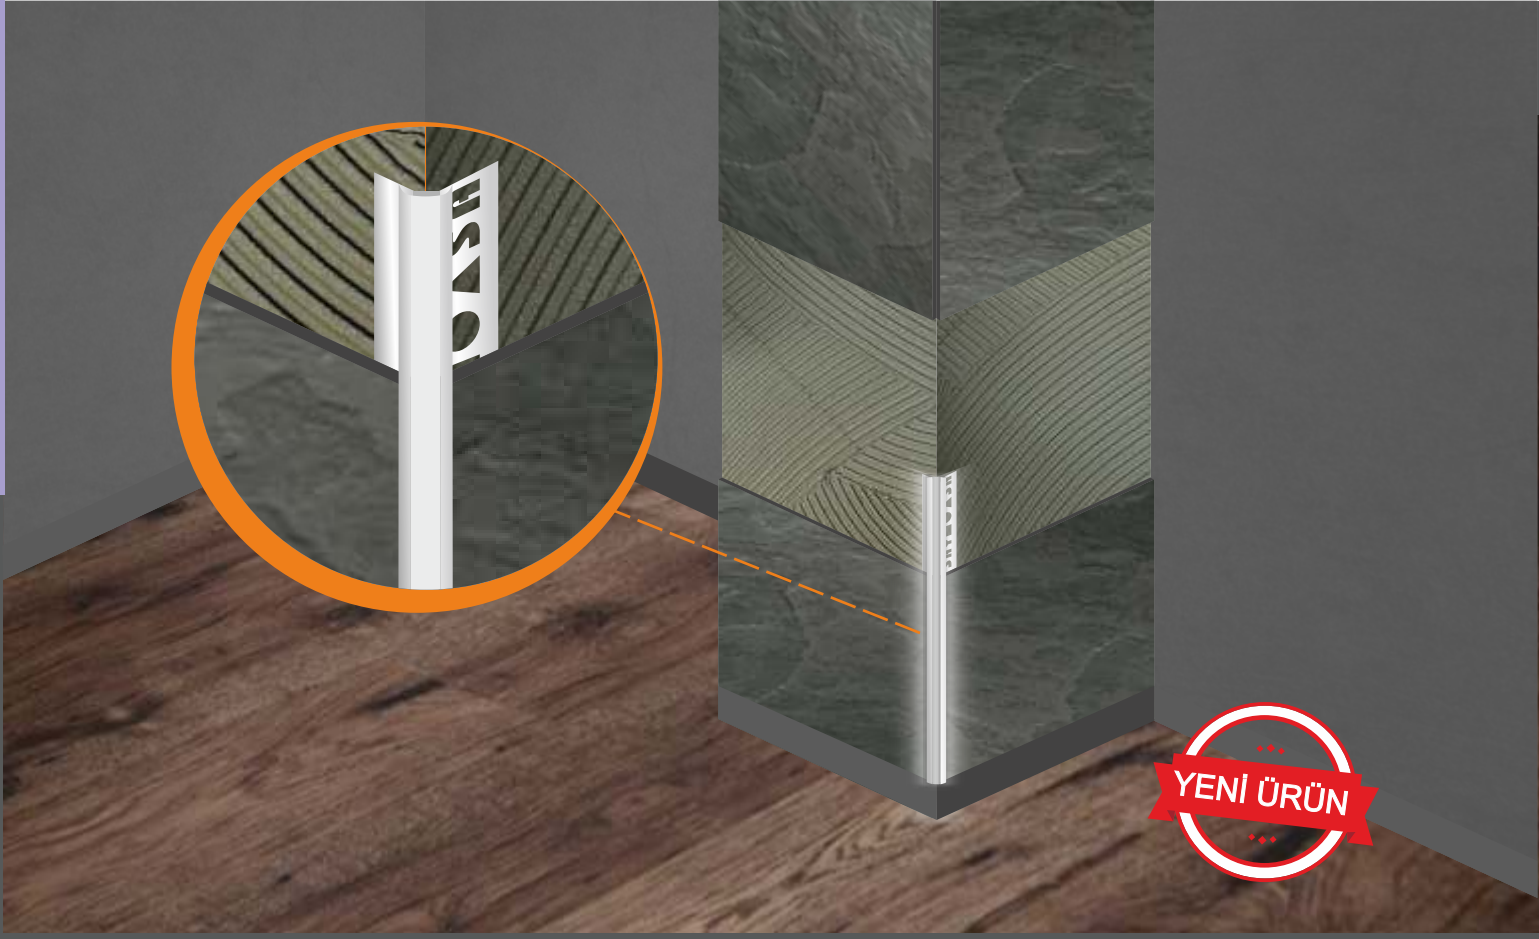

270 cm.

SAY.LEDOS.2.10.MD 46,00₺

*Led ve Adaptör Fiyatlara Dahil Değildir.

Uygulama Videosu

Alüminyum Led Köşe Profili

SAY[®]
Armada

10 mm **Mat**

270 cm.