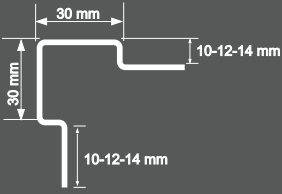

Paslanmaz Dahili Dış Koruma Profilleri 0,80 mm

10x30mm Paket içi 2 adet

Satine
250 cm
CUPON.225.10.STN **207 ₺**

12x30mm Paket içi 2 adet

250 cm
CUPON.225.12.STN **207 ₺**

14x30mm Paket içi 2 adet

250 cm
CUPON.225.14.STN **207 ₺**

Parlak
250 cm
CUPON.225.10.P **207 ₺**

250 cm
CUPON.225.12.P **207 ₺**

250 cm
CUPON.225.14.P **207 ₺**

Ayna
244 cm
CUPON.225.10.S.A **221 ₺**

244 cm
CUPON.225.12.S.A **221 ₺**

244 cm
CUPON.225.14.S.A **221 ₺**

Altın
244 cm
CUPON.225.10.P.A **250 ₺**

244 cm
CUPON.225.12.P.A **250 ₺**

244 cm
CUPON.225.14.P.A **250 ₺**

Bronz
244 cm
CUPON.225.10.P.B **258 ₺**

244 cm
CUPON.225.12.P.B **258 ₺**

244 cm
CUPON.225.14.P.B **258 ₺**

Siyah Ayna
244 cm
CUPON.225.10.S.A.S **328 ₺**

244 cm
CUPON.225.12.S.A.S **328 ₺**

244 cm
CUPON.225.14.S.A.S **328 ₺**