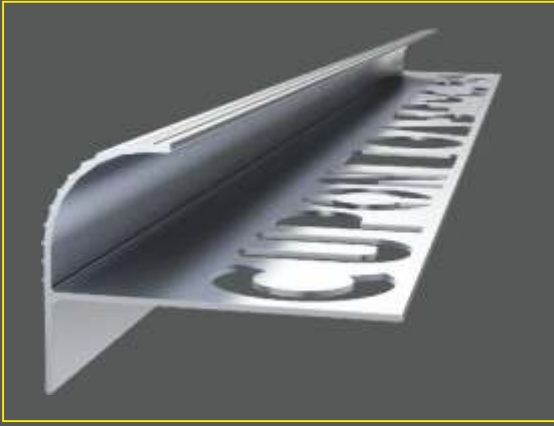

Sirius CUPON 406

Alüminyum Merdiven Basamak Profili

Cupon

Mat

Parlak

Sarı-Krom

10 mm Paket 50 adet

250 cm. *MK:Mat Krom
346 gr. MS:Mat Sari

CUPON.406.10.MK-CUPON.406.10.MS **28,90₺**

Krom

10 mm Paket 50 adet

250 cm. *PK:Parlak Krom
346 gr.

CUPON.406.10.PK **34,25₺**

Sarı-Krom

12 mm Paket 50 adet

250 cm. *MK:Mat Krom
374 gr. MS:Mat Sari

CUPON.406.12.MK-CUPON.406.12.MS **31₺**

Krom

12 mm Paket 50 adet

250 cm. *PK:Parlak Krom
374 gr.

CUPON.406.12.PK **36,85₺**

Merdiven basamaklarının kenarları ağır darbelerle maruz kalır ve kaza riski oluşturur. SAY Alüminyum profilleri kaydırmazlık ve belirgin olma özellikleriyle daha fazla emniyet sağlarlar. Merdiven kenarlarını darbelerden korurlar ve basamaklarda ki seramikler de böylece korunmuş olur.