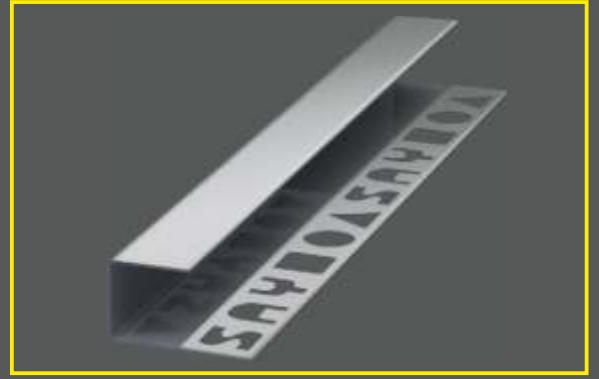

INX 200

Paslanmaz Dış Köşe Profilleri 0,50 mm

	10 mm	Paket içi 40 adet	12 mm	Paket içi 40 adet	14 mm	Paket içi 25 adet	16 mm	Paket içi 25 adet
Ayna	244 cm INX.200.10.S.A	32 ₺	244 cm INX.200.12.S.A	34 ₺	244 cm INX.200.14.S.A	36 ₺	244 cm INX.200.16.S.A	37 ₺
Altın	244 cm INX.200.10.P.A	36 ₺	244 cm INX.200.12.P.A	38 ₺	244 cm INX.200.14.P.A	40 ₺	244 cm INX.200.16.P.A	41 ₺
Bronz	244 cm INX.200.10.P.B.	37 ₺	244 cm INX.200.12.P.B.	39 ₺	244 cm INX.200.14.P.B.	41 ₺	244 cm INX.200.16.P.B.	43 ₺
Siyah	244 cm INX.200.10.S.A.S.	45 ₺	244 cm INX.200.12.S.A.S.	46 ₺	244 cm INX.200.14.S.A.S.	48 ₺	244 cm INX.200.16.S.A.S.	50 ₺

Seramik köşe bitiminde dekoratif olarak daha yumuşak ve estetik bir görünüm sağlamaktadır. Dekoratif avantajlarının yanı sıra yüzey kaplama malzemelerinin dik açılı köşesini oluşturarak her türlü çarpmaya karşı köşelerde koruma sağlar. Paslanmaz çelikten üretilmektedir.