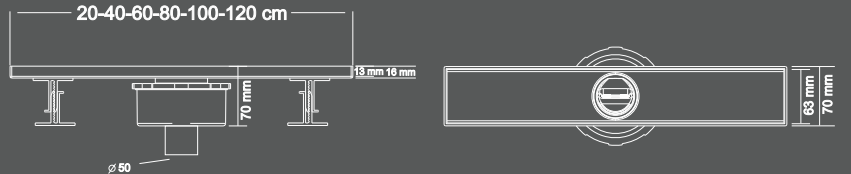

Teknik Çizim

* Yandan Çıkış

* Alttan Çıkış

Sizin için tüm ölçü aralıklarında üretiyoruz.

Ürün Detayı

Bu ürün değişik model ve renklerde 1,5 mm kalınlığında, projeye özel dizayn üretilen, üst 304 paslanmaz çelik ızgara ve paslanmaz kasa ana gövdeden oluşur. 360 derece dönebilen ABS alt su toplama haznesi her yandan gelen tesisat borusuna kolayca bağlanabilir. Alttan ve yandan çıkış seçenekleri bulunmaktadır. Yükseklik ayar ayakları ile her seviyede montaj kolaylığı sağlanmaktadır.