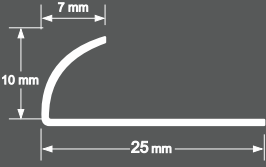

10 mm Paket içi 50 adet
Ayna 244 cm
INX.203.10.S.A **31₺**

10 mm Paket içi 50 adet
Altın 244 cm
INX.203.10.P.A **36₺**

10 mm Paket içi 50 adet
Bronz 244 cm
INX.203.10.P.B **37₺**

Seramik köşe bitiminde dekoratif olarak daha yumuşak ve estetik bir görünüm sağlamaktadır. Dekoratif avantajlarının yanı sıra yüzey kaplama malzemelerinin köşesini oval oluşturarak her türlü çarpmaya karşı köşelerde koruma sağlar. Paslanmaz çelikten üretilmektedir.