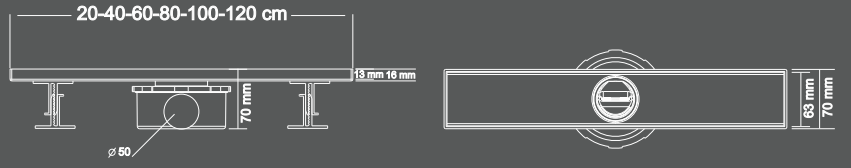

Teknik Çizim

* Yandan Çıkış

* Alttan Çıkış

Sizin için tüm ölçü aralıklarında üretiyoruz.

Ürün Detayı

Bu ürün değişik model ve renklerde 1,5 mm kalınlığında, projeye özel dizayn üretilen, üst 304 paslanmaz çelik ızgara ve paslanmaz kasa ana gövdeden oluşur. 360 derece dönebilen ABS alt su toplama haznesi her yandan gelen tesisat borusuna kolayca bağlanabilir. Alttan ve yandan çıkış seçenekleri bulunmaktadır. Yükseklik ayar ayakları ile her seviyede montaj kolaylığı sağlanmaktadır.