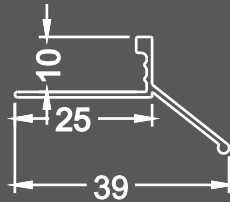

Parlak

Paket içi 50 adet

10 mm

250 cm.
385 gr.

*PK:Parlak Krom
PS:Parlak Sarı

CUPON.367.10.PK-CUPON.367.10.PS 34,00 ₺

Sarı-Krom