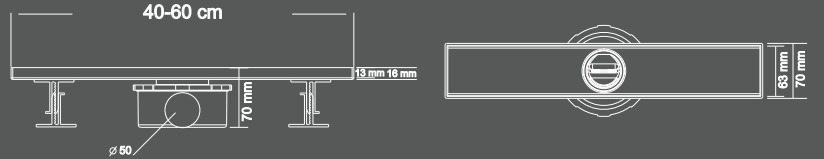

Teknik Çizim

* Yandan Çıkış