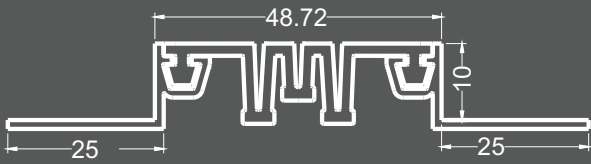

Seramik, granit, mermer ve benzeri uygulamalarda doğan doğal hareketlerde kullanılan karolarda iç gerilme, çatlama ve kırılma gibi problemleri önlemek için kullanılır.