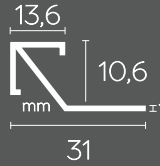

10 mm Paket 50 adet
270 cm. 381 gr. *PK:Parlak Krom PS:Parlak Sarı
CUPON.353.10.PK-CUPON.353.10.PS **39,25₺**

Sarı-Krom
12 mm Paket 50 adet
270 cm. 427 gr. *MK:Mat Krom MS:Mat Sarı
CUPON.353.12.MK-CUPON.353.12.MS **37,20₺**