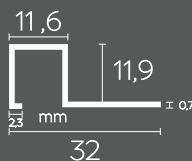

SAY.358.10.MK-SAY.358.10.MS

21,50 ₺**Parlak****10 mm**

Paket içi 100 adet

Sarı-Krom

270 cm.
240 gr.*PK:Parlak Krom
PS:Parlak Sarı

SAY.358.10.PK-SAY.358.10.PS

25,75 ₺**12 mm**

Paket içi 100 adet