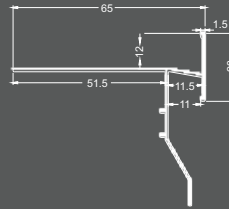

12 mm **Parlak**
Paket içi 50 adet

Sarı-Krom 270 cm *PK:Parlak Krom
PS:Parlak Sarı

SAY.408.12.PK-SAY.408.12.PS **100 ₺**