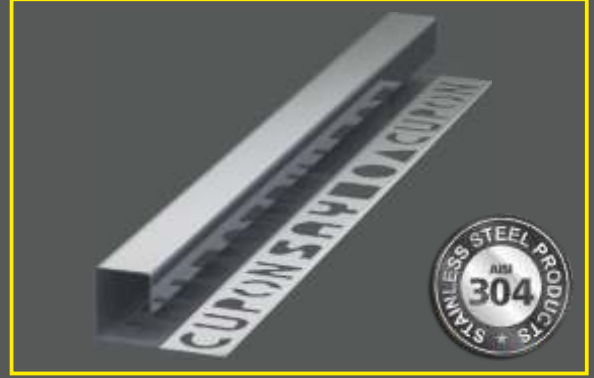

CUPON 204

Paslanmaz Kapalı Dış Köşe Profilleri 0,80 mm

	10 mm	12 mm	14 mm	16 mm
Satine	250 cm CUPON.204.10.STN 69 ₺	250 cm CUPON.204.12.STN 73 ₺	250 cm CUPON.204.14.STN 77 ₺	250 cm CUPON.204.16.STN 82 ₺
Parlak	250 cm CUPON.204.10.P 69 ₺	250 cm CUPON.204.12.P 73 ₺	250 cm CUPON.204.14.P 77 ₺	250 cm CUPON.204.16.P 82 ₺
Ayna	244 cm CUPON.204.10.S.A 75 ₺	244 cm CUPON.204.12.S.A 80 ₺	244 cm CUPON.204.14.S.A 84 ₺	244 cm CUPON.204.16.S.A 87 ₺
Altın	244 cm CUPON.204.10.P.A 87 ₺	244 cm CUPON.204.12.P.A 92 ₺	244 cm CUPON.204.14.P.A 97 ₺	244 cm CUPON.204.16.P.A 103 ₺
Bronz	244 cm CUPON.204.10.P.B 90 ₺	244 cm CUPON.204.12.P.B 95 ₺	244 cm CUPON.204.14.P.B 100 ₺	244 cm CUPON.204.16.P.B 107 ₺
Siyah Ayna	244 cm CUPON.204.10.S.A.S 119 ₺	244 cm CUPON.204.12.S.A.S 126 ₺	244 cm CUPON.204.14.S.A.S 133 ₺	244 cm CUPON.204.16.S.A.S 139 ₺