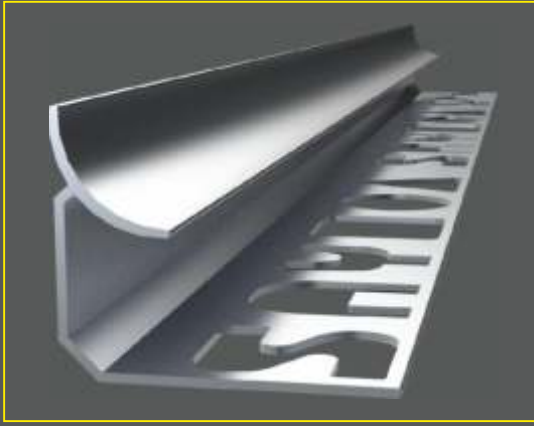

SAY 349

Alüminyum İç Köşe Seramik Profili

Lüks Seri

Mat

Parlak

Sarı-Krom	8 mm	Paket 60 adet		
	270 cm. 200 gr.	*MK:Mat Krom MS:Mat Sarı		19,35 ₺
SAY.349.8.MK-SAY.349.8.MS				

Sarı-Krom	8 mm	Paket 60 adet		
	270 cm. 200 gr.	*PK:Parlak Krom PS:Parlak Sarı		22,30 ₺
SAY.349.8.PK-SAY.349.8.PS				

Sarı-Krom	10 mm	Paket 60 adet		
	270 cm. 210 gr.	*MK:Mat Krom MS:Mat Sarı		19,65 ₺
SAY.349.10.MK-SAY.349.10.MS				

Sarı-Krom	10 mm	Paket 60 adet		
	270 cm. 210 gr.	*PK:Parlak Krom PS:Parlak Sarı		22,75 ₺
SAY.349.10.PK-SAY.349.10.PS				

Sarı-Krom	12 mm	Paket 60 adet		
	270 cm. 225 gr.	*MK:Mat Krom MS:Mat Sarı		20,75 ₺
SAY.349.12.MK-SAY.349.12.MS				

Sarı-Krom	12 mm	Paket 60 adet		
	270 cm. 225 gr.	*PK:Parlak Krom PS:Parlak Sarı		24,75 ₺
SAY.349.12.PK-SAY.349.12.PS				

Sarı-Krom	14 mm	Paket 60 adet		
	270 cm. 235 gr.	*MK:Mat Krom MS:Mat Sarı		21,65 ₺
SAY.349.14.MK-SAY.349.14.MS				

Sarı-Krom	14 mm	Paket 60 adet		
	270 cm. 235 gr.	*PK:Parlak Krom PS:Parlak Sarı		25,90 ₺
SAY.349.14.PK-SAY.349.14.PS