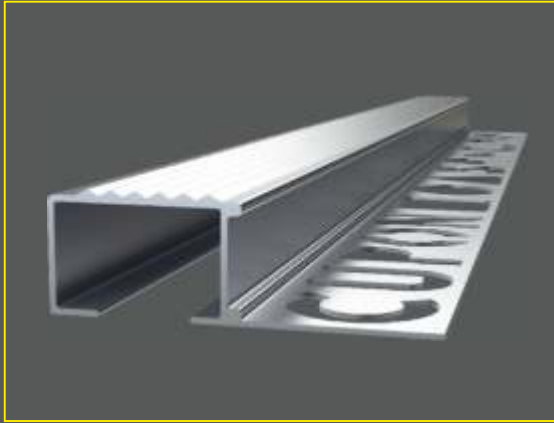

Fafoge CUPON 402

Alüminyum Merdiven Basamak Profili

*Extra Gramaj
Süper Parlaklık

Mat

10 mm

Paket içi 40 adet

Sarı-Krom	250 cm. 541 gr.	*MK:Mat Krom MS:Mat Sarı	44,10₺
	CUPON.402.10.MK-CUPON.402.10.MS		

Parlak

10 mm

Paket içi 40 adet

Krom	250 cm. 541 gr.	*PK:Parlak Krom	52,90₺
	CUPON.402.10.PK		

12 mm

Paket içi 40 adet

Sarı-Krom	250 cm. 570 gr.	*MK:Mat Krom MS:Mat Sarı	45,50₺
	CUPON.402.12.MK-CUPON.402.12.MS		

12 mm

Paket içi 40 adet

Krom	250 cm. 570 gr.	*PK:Parlak Krom	54,90₺
	CUPON.402.12.PK		

**Extra Gramaj
Süper Parlaklık*