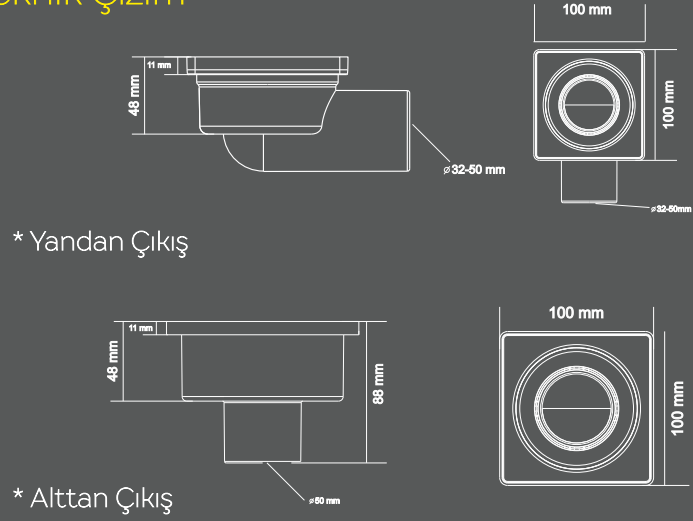

Teknik Çizim

* Yandan Çıkış

* Altan Çıkış

Ürün Detayı

Bu ürün değişik model ve renklerde 0,60 mm kalınlığında, projeye özel dizayn üretilebilen, üst 304 paslanmaz çelik ızgara ve çelik çerçeve ABS plastik ana gövdeden oluşur.