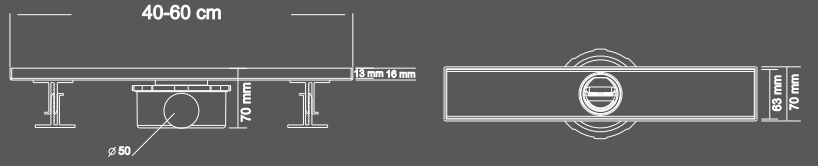

Teknik Çizim

* Yandan Çıkış

* Altan Çıkış

Ürün Detayı

Bu ürün değişik model ve renklerde 1,5 mm kalınlığında, projeye özel dizayn üretilen, üst 304 paslanmaz çelik ızgara ve ABS plastik ana gövdeden oluşur. 360 derece dönebilen ABS alt su toplama haznesi her yandan gelen tesisat borusuna kolayca bağlanabilir. Alttan ve yandan çıkış seçenekleri bulunmaktadır. Yükseklik ayar ayakları ile her seviyede montaj kolaylığı sağlanmaktadır.