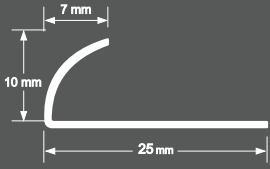

CUPON 203

Paslanmaz Dış Köşe Profilleri 0,80 mm

Cupon

Satine 10 mm Paket içi 25 adet
250 cm
CUPON.203.10.STN **59 ₺**

Ayna 10 mm Paket içi 25 adet
244 cm
CUPON.203.10.S.A **65 ₺**

Bronz 10 mm Paket içi 25 adet
244 cm
CUPON.203.10.P.B **77 ₺**

Parlak 250 cm
CUPON.203.10.P **59 ₺**

Altın 244 cm
CUPON.203.10.P.A **74 ₺**

Siyah Ayna 244 cm
CUPON.203.10.S.A.S **102 ₺**

Seramik köşe bitiminde dekoratif olarak daha yumuşak ve estetik bir görünüm sağlamaktadır. Dekoratif avantajlarının yanı sıra yüzey kaplama malzemelerinin köşesini oval oluşturarak her türlü çarpmaya karşı köşelerde koruma sağlar. 304 kalite paslanmaz çelikten üretilmektedir.