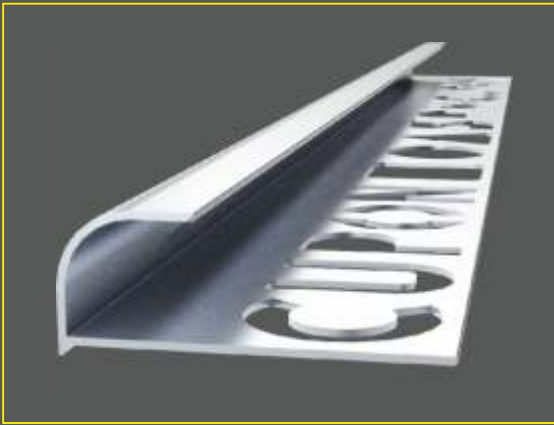

Vroson CUPON 390

Alüminyum Dış Köşe Seramik Profili Tırnaksız

*Extra Gramaj
Süper Parlaklık

Mat

Parlak

Sarı-Krom
10 mm Paket 50 adet
270 cm. 330 gr. *MK:Mat Krom MS:Mat Sarı
CUPON.390.10.MK-CUPON.390.10.MS **29,60 ₺**

10 mm Paket 50 adet
270 cm. 330 gr. *PK:Parlak Krom PS:Parlak Sarı
CUPON.390.10.PK-CUPON.390.10.PS **35,45 ₺**

Sarı-Krom
12 mm Paket 50 adet
270 cm. 360 gr. *MK:Mat Krom MS:Mat Sarı
CUPON.390.12.MK-CUPON.390.12.MS **31,10 ₺**

12 mm Paket 50 adet
270 cm. 360 gr. *PK:Parlak Krom PS:Parlak Sarı
CUPON.390.12.PK-CUPON.390.12.PS **37,50 ₺**

**Extra Gramaj
Süper Parlaklık*

Gramaj referans aralığımız (+/-) 20 gr.