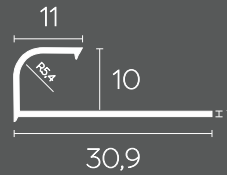

10 mm Paket 50 adet

Sarı-Krom

270 cm. 330 gr. *PK:Parlak Krom PS:Parlak Sarı

CUPON.351.10.PK-CUPON.351.10.PS **35,30 ₺**

12 mm Paket 50 adet

Sarı-Krom

270 cm. 360 gr. *MK:Mat Krom MS:Mat Sarı

CUPON.351.12.MK-CUPON.351.12.MS **30,30 ₺**