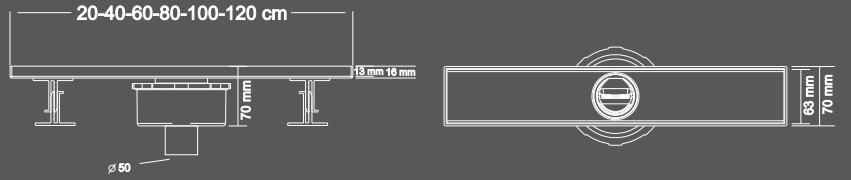

* Alttan Çıkış