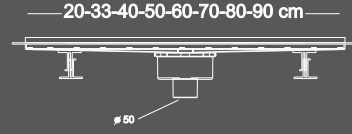

* Alttan Çıkış