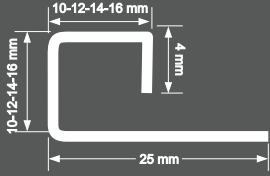

CUPON 204

Paslanmaz Kapalı Dış Köşe Profilleri 0,80 mm

	10 mm	12 mm	14 mm	16 mm
Satine	250 cm CUPON.204.10.STN 69 ₺	250 cm CUPON.204.12.STN 73 ₺	250 cm CUPON.204.14.STN 77 ₺	250 cm CUPON.204.16.STN 82 ₺
Parlak	250 cm CUPON.204.10.P 69 ₺	250 cm CUPON.204.12.P 73 ₺	250 cm CUPON.204.14.P 77 ₺	250 cm CUPON.204.16.P 82 ₺
Ayna	244 cm CUPON.204.10.S.A 75 ₺	244 cm CUPON.204.12.S.A 80 ₺	244 cm CUPON.204.14.S.A 84 ₺	244 cm CUPON.204.16.S.A 87 ₺
Altın	244 cm CUPON.204.10.P.A 87 ₺	244 cm CUPON.204.12.P.A 92 ₺	244 cm CUPON.204.14.P.A 97 ₺	244 cm CUPON.204.16.P.A 103 ₺
Bronz	244 cm CUPON.204.10.P.B 90 ₺	244 cm CUPON.204.12.P.B 95 ₺	244 cm CUPON.204.14.P.B 100 ₺	244 cm CUPON.204.16.P.B 107 ₺
Siyah Ayna	244 cm CUPON.204.10.S.A.S 119 ₺	244 cm CUPON.204.12.S.A.S 126 ₺	244 cm CUPON.204.14.S.A.S 133 ₺	244 cm CUPON.204.16.S.A.S 139 ₺