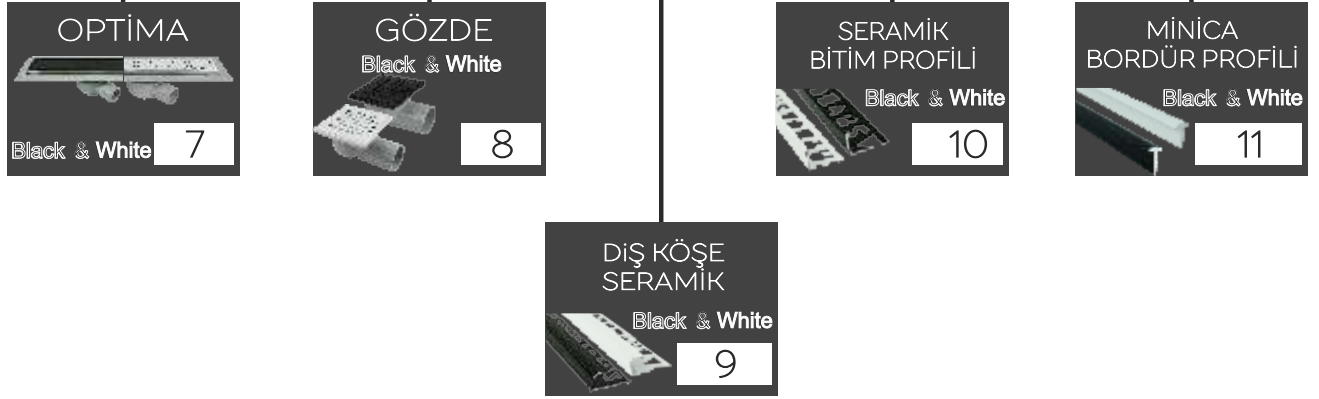

Ahmet Arslan BEKİROĞLU
Yön. Kurulu Başkanı

A handwritten signature in black ink, appearing to read "A. Bekiroğlu".

Designed By

İçindekiler

Black & White

Led Profilleri

Designed By

İçindekiler