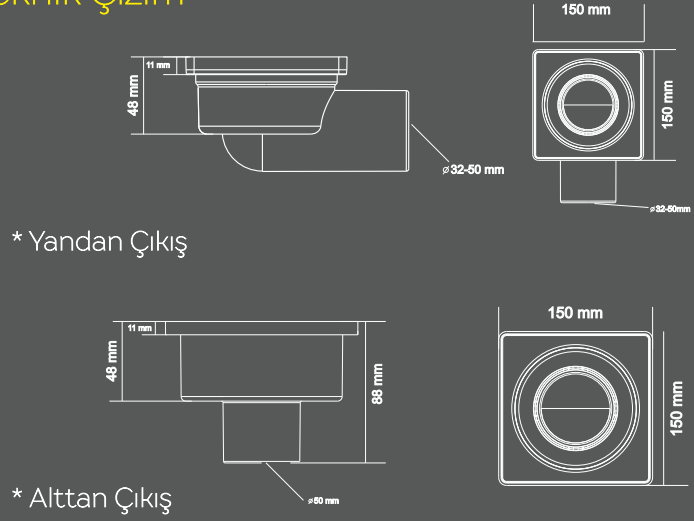

Teknik Çizim

Ürün Detayı

Bu ürün değişik model ve renklerde seramik ile, projeye özel dizayn üretilebilen, üst ızgara yerine yer döşemesine uyumlu seramik ve çelik çerçeve kasa ana gövdeden oluşur. 360 derece dönebilen ABS alt su toplama haznesi her yandan gelen tesisat borusuna kolayca bağlanabilir. Alttan ve yandan çıkış seçenekleri bulunmaktadır. Opsiyonel fermatürlü koku önleyici seçeneği bulunmaktadır. Ayrıca sulu koku önleyici tasarım sayesinde her iki seçenekte de sorunsuz çözümler sunmaktadır.

Bu ürünümüz ana gövde ve su toplama haznesinde ki debi arttırıcı özel tasarım sayesinde süzgeçimiz hızlı tahliye edebilme özelliğine sahiptir.

Ambalaj

Özel vakumlu şeffaf Blister ambalaj içerisinde kapak açma aparatı ile birlikte sunulur.

Kullanım Alanları

Banyo Duşları, Sauna ve Spalar, Hastane ve Otel Duşları, Spor Salonları Soyunma Odaları ve Duşları, Açık Teraslar

Patent

Bu ürünün tüm kullanım hakları SAY Plastik İnşaat San. Tic. Ltd. Şti'ne Aittir.

624 Saatlik tuz testi sonucunda yer süzgeçlerinde kullandığımız 304 Kalite paslanmaz çelik malzemede oksitlenme görülmemiştir.