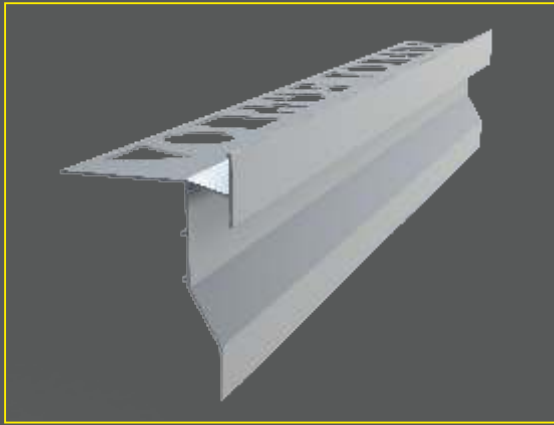

SAY 408

Alüminyum Teras Profili

Alüminyum

12 mm **Mat**
Paket içi 50 adet

Sarı-Krom 270 cm *MK:Mat Krom
MS:Mat Sarı

SAY.408.12.MK-SAY.408.12.MS **81 ₺**

12 mm **Parlak**
Paket içi 50 adet

Sarı-Krom 270 cm *PK:Parlak Krom
PS:Parlak Sarı

SAY.408.12.PK-SAY.408.12.PS **100 ₺**