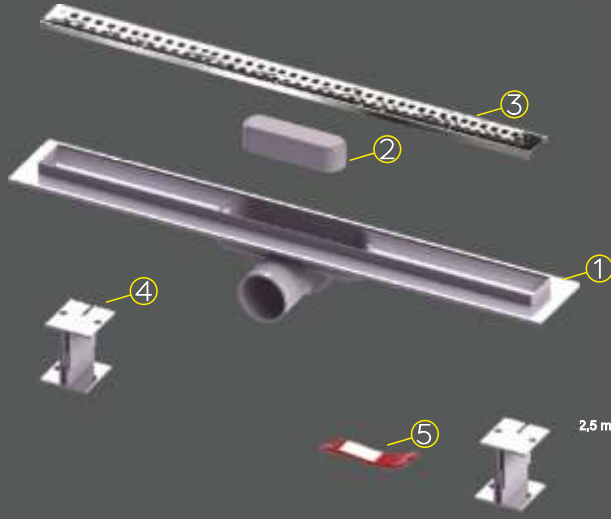

Carmine

Slim Line Plastik Kasalı Duş Kanalı

Paket İçeriği

ABS Plastik Su Haznesi	1	1 mm Paslanmaz Izgara	3
Koku Önleyici Tıpa	2	Denge ve Montaj Ayakları	4
		Izgara Açma Aparatı	5

Teknik Çizim