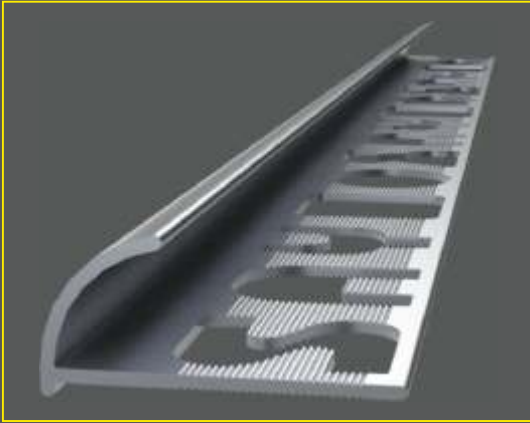

SAY 359

Alüminyum Köşe Profili Yarım Ay Lüks Seri

Mat

Parlak

10 mm Paket içi 50 adet

Sarı-Krom

270 cm.
225 gr.

*MK:Mat Krom
MS:Mat Sarı

SAY.359.10.MK-SAY.359.10.MS **20,75 ₺**

10 mm Paket içi 50 adet

Sarı-Krom

270 cm.
225 gr.

*PK:Parlak Krom
PS:Parlak Sarı

SAY.359.10.PK-SAY.359.10.PS **24,75 ₺**

12 mm Paket içi 50 adet

Sarı-Krom

270 cm.
235 gr.

*MK:Mat Krom
MS:Mat Sarı

SAY.359.12.MK-SAY.359.12.MS **21,05 ₺**

12 mm Paket içi 50 adet

Sarı-Krom

270 cm.
235 gr.

*PK:Parlak Krom
PS:Parlak Sarı

SAY.359.12.PK-SAY.359.12.PS **25,25 ₺**

Fayans ve seramik dış birleşim köşelerinde, darbelere karşı koruma ve estetik bir görünüm kazandırmak için kullanılan alüminyum profildir. Kesim ve uygulama hatalarını gizlemeye yardımcı olur.