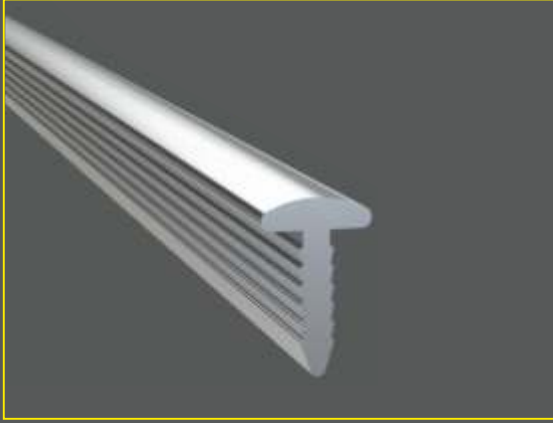

Minica

CUPON 362

Alüminyum Bordür Profili

*Extra Gramaj
Süper Parlaklık

Mat

6 mm

Paket içi 50 adet

270 cm.
160 gr.

*MK:Mat Krom
MS:Mat Sarı

CUPON.362.6.MK

14,50 ₺

Sarı-Krom

Parlak

6 mm

Paket içi 50 adet

270 cm.
160 gr.

*PK:Parlak Krom
PS:Parlak Sarı

CUPON.362.6.PK

17,50 ₺

Sarı-Krom