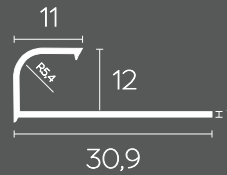

12 mm Paket 50 adet

Sarı-Krom

270 cm. 360 gr. *PK:Parlak Krom PS:Parlak Sarı

CUPON.351.12.PK-CUPON.351.12.PS **37,50 ₺**

**Extra Gramaj
Süper Parlaklık*