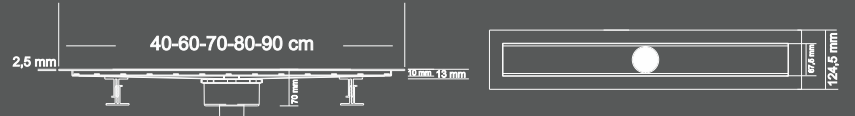

* Alttan Çıkış

Ürün Detayı

Bu ürün değişik model ve renklerde 4 mm kalınlığında, projeye özel dizayn üretilebilen, üst 304 paslanmaz çelik izgara ve ayarlanabilir çelik çerçeve ABS plastik ana gövdeden oluşur. Yekpare yalıtım plakası sayesinde izolasyon bant uygulamasının daha pratik olması sağlanır. Bu teknik sayesinde duş kanalı etrafındaki derzlerde oluşacak imalat hatalarının engellenmiş olup derz çatlaklarından sızacak suyun tekrar duş kanalı içinde kalması sağlanır. 360 derece dönebilen ABS alt su toplama haznesi her yandan gelen tesisat borusuna kolayca bağlanabilir. Alttan ve yandan çıkış seçenekleri bulunmaktadır. Yükseklik ayar ayakları ile her seviyede montaj kolaylığı sağlanmaktadır.

Bu ürünümüz ana gövde ve su toplama haznesinde ki debi arttırıcı özel tasarım sayesinde duş kanalımız temiz suda max. 67 lt./dak, köpüklü suda 58 lt./dak. su tahliye edebilme özelliğine sahiptir.

Kullanım Alanları

Banyo Duşları, Sauna ve Spalar, Hastane ve Otel Duşları, Spor Salonları Soyunma Odaları ve Duşları, Açık Teraslar

624 Saatlik tuz testi sonucunda yer süzgeçlerinde kullandığımız 304 Kalite paslanmaz çelik malzemede oksitlenme görülmemiştir..