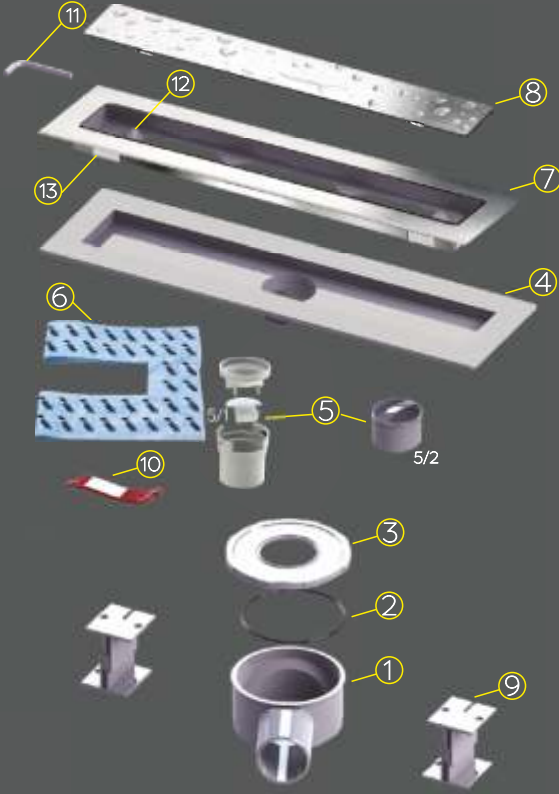

anzer

Paslanmaz Çerçeveseli ve Yalıtım Uyumlu Duş Süzgeçi

Duş Kanalları

Paket İçeriği

360 Dönebilen ABS Plastik Su Haznesi	1	Yükseklik Ayarlanabilir Paslanmaz Çerçeve	7
Sızdırmazlık Sağlayıcı Oringler	2	Paslanmaz Izgara 4 mm.	8
Su Haznesi Üst Kapağı	3	Denge ve Montaj Ayakları	9
Yalıtım Uyumlu Plastik Kasa	4	Izgara Kapak Açma Aparatı	10
Koku Önleyici Tıpa Seçenekleri (Tercih 5/1 – Tercih 5/2)	5	Alyan	11
Su İtici Membran	6	Paslanmaz Ayar Vidası	12
		Otomatik Derz Aparatı	13