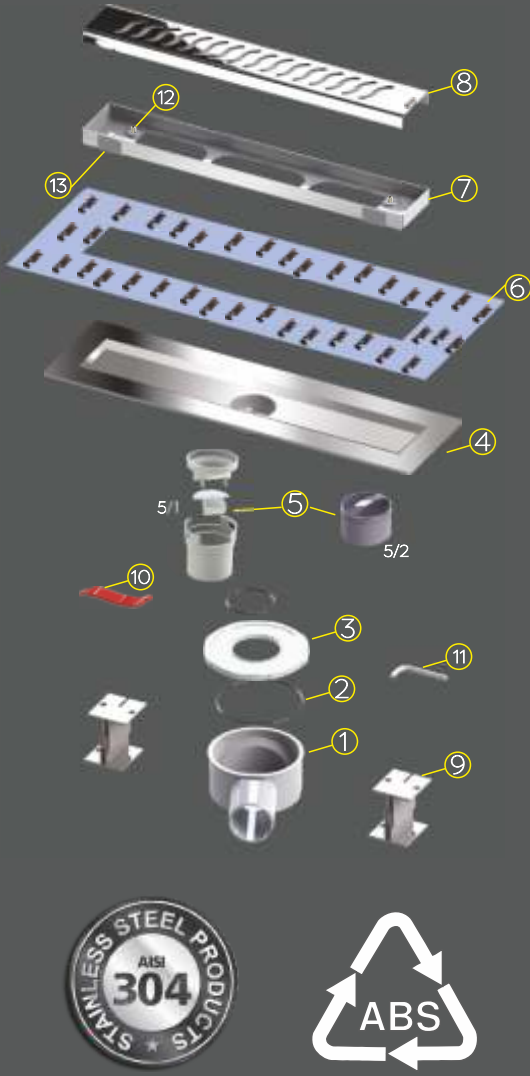

Ekonomik maliyeti, Slim ve estetik duruşu ile
ince ve şık bir görüntü sağlayan ideal tasarım

Desen Seçenekleri

Düz

Piticare

Petra

Paslanmaz Kasalı Yalıtım Uyumlu Duş Kanalı

Paket İçeriği

360 Dönebilen ABS Plastik Su Haznesi	1	Yükseklik Ayarlanabilir Paslanmaz Çerçeve	7
Sızdırmazlık Sağlayıcı Oringler	2	Paslanmaz ızgara 1,5 mm	8
Su Haznesi Üst Kapağı	3	Denge ve Montaj Ayakları	9
Yalıtım Uyumlu Çelik Kasa	4	Izgara Kapak Açma Aparatı	10
Koku Önleyici Tıpa Seçenekleri (Tercih 5/1 - Tercih 5/2)	5	Alyan	11
Su İtici Membran	6	Paslanmaz Ayar Vidası	12
		Otomatik Derz Aparatı	13

Teknik Çizim

Ürün Detayı

Bu ürün değişik model ve renklerde 1,5 mm kalınlığında, projeye özel dizayn üretilen, üst 304 paslanmaz çelik ızgara ve ayarlanabilir çelik çerçeve Paslanmaz çelik ana gövdeden oluşur. Yekpare yalıtım plakası sayesinde izolasyon bant uygulamasının daha pratik olması sağlanır.