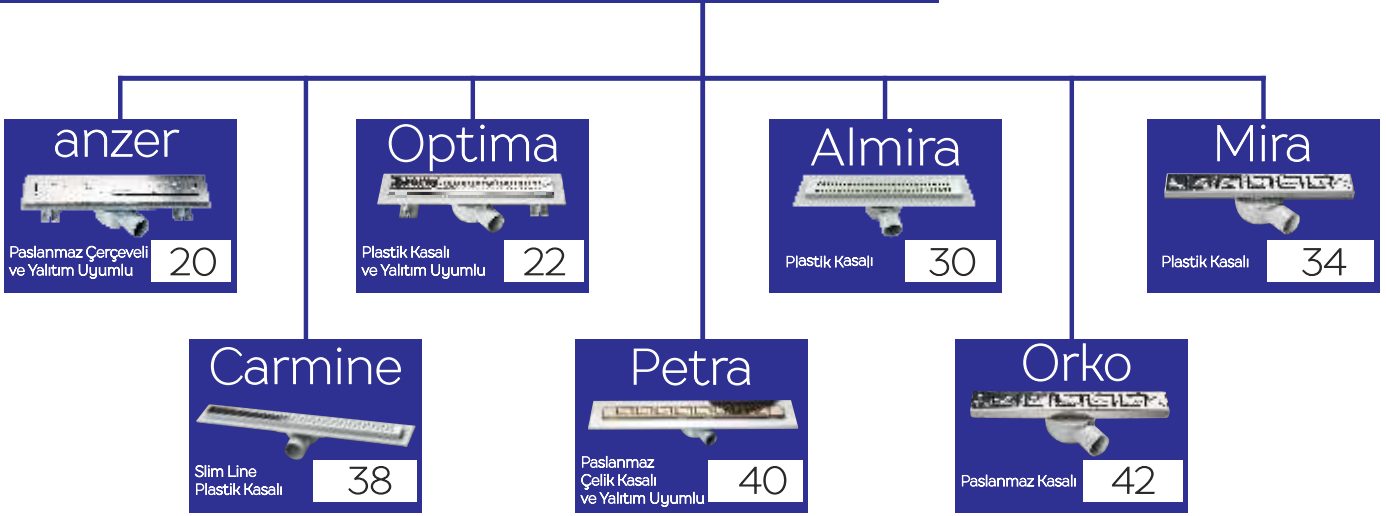

Designed By

İçindekiler

Duş Kanalları