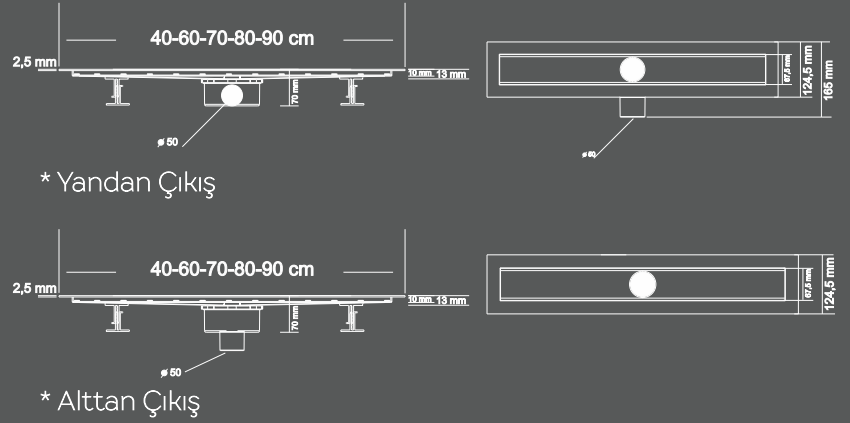

Teknik Çizim

Ürün Detayı

Bu ürün değişik model ve renklerde 1,5 mm kalınlığında, projeye özel dizayn üretilebilen, üst 304 paslanmaz çelik izgara ve ayarlanabilir çelik çerçeve ABS plastik ana gövdeden oluşur. Yekpare yalıtım plakası sayesinde izolasyon bant uygulamasının daha pratik olması sağlanır. Bu teknik sayesinde duş kanalı etrafındaki derzlerde oluşacak imalat hatalarının engellenmiş olup derz çatlaklarından sızacak suyun tekrar duş kanalı içinde kalması sağlanır. 360 derece dönebilir ABS alt su toplama haznesi her yandan gelen tesisat borusuna kolayca bağlanabilir. Alttan ve yandan çıkış seçenekleri bulunmaktadır. Yükseklik ayar ayakları ile her seviyede montaj kolaylığı sağlanmaktadır.

Bu ürünümüz ana gövde ve su toplama haznesinde ki debi arttırıcı özel tasarım sayesinde duş kanalımız temiz suda max. 67 lt./dak, köpüklü suda 58 lt./dak su tahliye edebilme özelliğine sahiptir.

Kullanım Alanları

Banyo Duşları, Sauna ve Spalar, Hastane ve Otel Duşları, Spor Salonları Soyunma Odaları ve Duşları, Açık Teraslar

Patent

Bu ürünün tüm kullanım hakları SAY Plastik İnşaat San. Tic. Ltd. Şti'ne Aittir.

624 Saatlik tuz testi sonucunda yer süzgeçlerinde kullandığımız 304 Kalite paslanmaz çelik malzemede oksitlenme görülmemiştir.