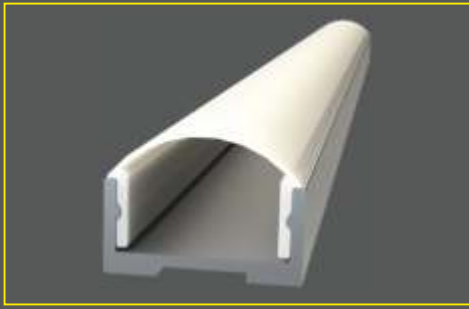

Led Profiller

Led profil, ledleri soğutarak ömrünü uzatır ve homojen bir ışık sağlar. Evlerde ve iş yerlerinde yaygın bir kullanım alanı vardır. Led profil, genel aydınlatmada kullanılabileceği gibi tezgah altı ve üstü uygulamalarında, gizli aydınlatmada, dekoratif aydınlatmada, bant ışıklandırmada, dolap vb kabinlerin aydınlatılmasında, asansörlerde, motorlu araçlarda oldukça verimli ve kullanışlıdır.