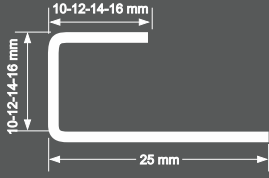

SAY 200

0,60 mm

Paslanmaz
Dış Köşe Profilleri
304

	10 mm	12 mm	14 mm	16 mm
Satine	Paket içi 25 adet 250 cm SAY.200.10.STN 46 ₺	Paket içi 20 adet 250 cm SAY.200.12.STN 48 ₺	Paket içi 25 adet 250 cm SAY.200.14.STN 49 ₺	Paket içi 20 adet 250 cm SAY.200.16.STN 52 ₺
Parlak	250 cm SAY.200.10.P 46 ₺	250 cm SAY.200.12.P 48 ₺	250 cm SAY.200.14.P 49 ₺	250 cm SAY.200.16.P 52 ₺
Ayna	244 cm SAY.200.10.S.A 51 ₺	244 cm SAY.200.12.S.A 53 ₺	244 cm SAY.200.14.S.A 56 ₺	244 cm SAY.200.16.S.A 57 ₺
Altın	244 cm SAY.200.10.P.A 56 ₺	244 cm SAY.200.12.P.A 59 ₺	244 cm SAY.200.14.P.A 60 ₺	244 cm SAY.200.16.P.A 64 ₺
Bronz	244 cm SAY.200.10.P.B. 58 ₺	244 cm SAY.200.12.P.B. 61 ₺	244 cm SAY.200.14.P.B. 62 ₺	244 cm SAY.200.16.P.B. 66 ₺
Siyah Ayna	244 cm SAY.200.10.S.A.S 77 ₺	244 cm SAY.200.12.S.A.S 80 ₺	244 cm SAY.200.14.S.A.S 83 ₺	244 cm SAY.200.16.S.A.S 86 ₺