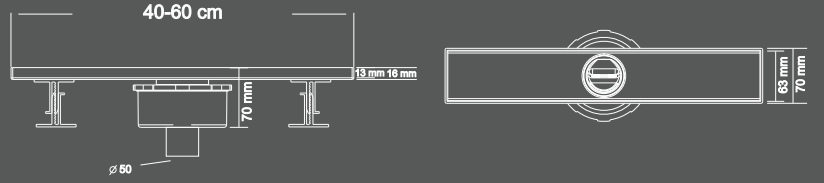

Teknik Çizim

* Yandan Çıkış

* Alttan Çıkış

Ürün Detayı

Bu ürün değişik model ve renklere 1 mm kalınlığında, projeye özel dizayn üretilebilen, üst 304 paslanmaz çelik ızgara ve ABS plastik ana gövdeden oluşur. 360 derece dönebilen ABS alt su toplama haznesi her yandan gelen tesisat borusuna kolayca bağlanabilir. Alttan ve yandan çıkış seçenekleri bulunmaktadır. Yükseklik ayar ayakları ile her seviyede montaj kolaylığı sağlanmaktadır.