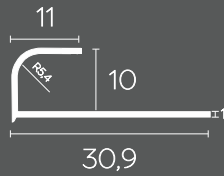

**Extra Gramaj
Süper Parlaklık*

Vroson CUPON 390

Alüminyum Dış Köşe Seramik Profili Tırnaksız

*Extra Gramaj
Süper Parlaklık

Mat

Parlak

Sarı-Krom
10 mm Paket 50 adet
270 cm. 330 gr. *MK:Mat Krom MS:Mat Sarı
CUPON.390.10.MK-CUPON.390.10.MS **29,60 ₺**