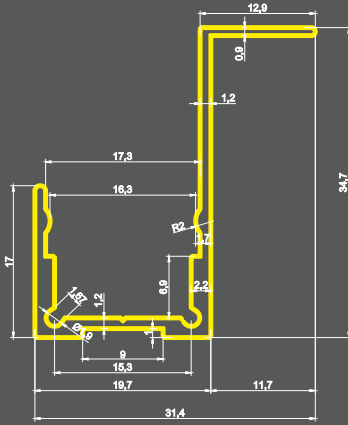

Say espino gizli led profili; uygulamalarınıza ayrı bir estetik ve ortama loş bir ışık sağlar.

Hem köşe profili ve aynı zamanda da ledli profili olarak kullanabilirsiniz.

Şık tasarımı ve fonksiyonelliği ile uygulama alanınıza göre farklı renkte led kullanıp, farkındalık oluşturabilirsiniz..

Uygulama Videosu