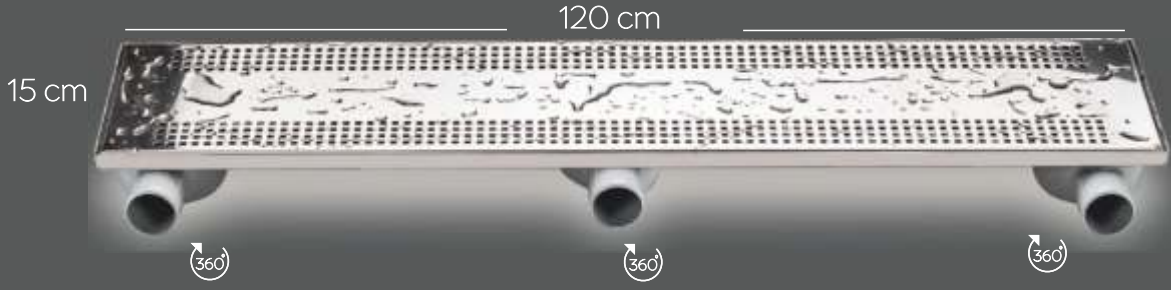

Çıkış Seçenekleri

Yandan Çıkış - Q50

Alttan Çıkış - Q50

Özel Üretimler

Sizin için tüm ölçü aralıklarında üretiyoruz.

Paslanmaz
Lavabo
Altlığı

THY Dış Hatlar Mescidi

624 Saatlik tuz testi sonucunda yer süzgeçlerinde kullandığımız 304 Kalite paslanmaz çelik malzemede oksitlenme görülmemiştir..