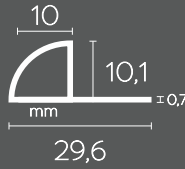

SAY 354

Alüminyum Kapalı Dış Köşe Lüks Seri

Mat

10 mm

Paket içi 50 adet

Sarı-Krom

270 cm.
255 gr.

*MK:Mat Krom
MS:Mat Sarı

SAY.354.10.MK-SAY.354.10.MS **22,25 ₺**

Parlak

10 mm

Paket içi 50 adet

Sarı-Krom

270 cm.
255 gr.

*PK:Parlak Krom
PS:Parlak Sarı

SAY.354.10.PK-SAY.354.10.PS **26,75 ₺**

12 mm

Paket içi 50 adet

Sarı-Krom

270 cm.
316 gr.

*MK:Mat Krom
MS:Mat Sarı

SAY.354.12.MK-SAY.354.12.MS **25,50 ₺**

Sarı-Krom

270 cm.
316 gr.

*PK:Parlak Krom
PS:Parlak Sarı

SAY.354.12.PK-SAY.354.12.PS **31,25 ₺**

Fayans ve seramik dış birleşim köşelerinde, darbelerle karşı koruma ve estetik bir görünüm kazandırmak için kullanılan alüminyum profildir. Kesim ve uygulama hatalarını gizlemeye yardımcı olur.