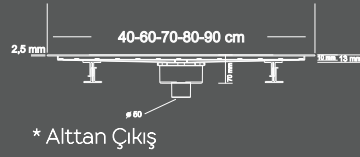

Teknik Çizim

Ürün Detayı

Bu ürün kendi yer döşemesine uyumlu seramikden, projeye özel dizayn üretilen, seramik yüksekliği ayarlanabilir, özel çelik çerçeve ve ABS plastik ana gövdeden oluşur. Yekpare yalıtım plakası sayesinde izolasyon bant uygulamasının daha pratik olması sağlanır. Bu teknik sayesinde duş kanalı etrafındaki derzlerde oluşacak imalat hatalarının engellenmiş olup, derz çatlaklarından sızacak suyun tekrar duş kanalı içinde kalması sağlanır. 360 derece dönebilen ABS alt su toplama haznesi her yandan gelen tesisat borusuna kolayca bağlanabilir. Alttan ve yandan çıkış seçenekleri bulunmaktadır. Yükseklik ayar ayakları ile her seviyede montaj kolaylığı sağlanmaktadır.

Bu ürünümüz ana gövde ve su toplama haznesinde ki debi arttırıcı özel tasarım sayesinde duş kanalımız temiz suda max. 67 lt./dak, köpüklü suda 58 lt./dak su tahliye edebilme özelliğine sahiptir.

Kullanım Alanları

Banyo Duşları, Sauna ve Spalar, Hastane ve Otel Duşları, Spor Salonları Soyunma Odaları ve Duşları, Açık Teraslar

624 Saatlik tuz testi sonucunda yer süzgeçlerinde kullandığımız 304 Kalite paslanmaz çelik malzemede oksitlenme görülmemiştir.