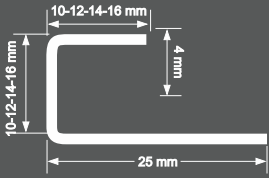

INX 200

Paslanmaz Dış Köşe Profilleri 0,50 mm

	10 mm	Paket içi 40 adet	12 mm	Paket içi 40 adet	14 mm	Paket içi 25 adet	16 mm	Paket içi 25 adet
Ayna	244 cm INX.200.10.S.A	32 ₺	244 cm INX.200.12.S.A	34 ₺	244 cm INX.200.14.S.A	36 ₺	244 cm INX.200.16.S.A	37 ₺
Altın	244 cm INX.200.10.P.A	36 ₺	244 cm INX.200.12.P.A	38 ₺	244 cm INX.200.14.P.A	40 ₺	244 cm INX.200.16.P.A	41 ₺
Bronz	244 cm INX.200.10.P.B.	37 ₺	244 cm INX.200.12.P.B.	39 ₺	244 cm INX.200.14.P.B.	41 ₺	244 cm INX.200.16.P.B.	43 ₺
Siyah	244 cm INX.200.10.S.A.S.	45 ₺	244 cm INX.200.12.S.A.S.	46 ₺	244 cm INX.200.14.S.A.S.	48 ₺	244 cm INX.200.16.S.A.S.	50 ₺

Seramik köşe bitiminde dekoratif olarak daha yumuşak ve estetik bir görünüm sağlamaktadır. Dekoratif avantajlarının yanı sıra yüzey kaplama malzemelerinin dik açılı köşesini oluşturarak her türlü çarpmaya karşı köşelerde koruma sağlar. Paslanmaz çelikten üretilmektedir.