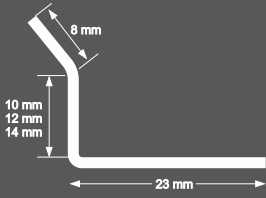

Parlak 250 cm
CUPON.203.10.P **59 ₺**

Altın 244 cm
CUPON.203.10.P.A **74 ₺**

Siyah Ayna 244 cm
CUPON.203.10.S.A.S **102 ₺**

Seramik köşe bitiminde dekoratif olarak daha yumuşak ve estetik bir görünüm sağlamaktadır. Dekoratif avantajlarının yanı sıra yüzey kaplama malzemelerinin köşesini oval oluşturarak her türlü çarpmaya karşı köşelerde koruma sağlar. 304 kalite paslanmaz çelikten üretilmektedir.