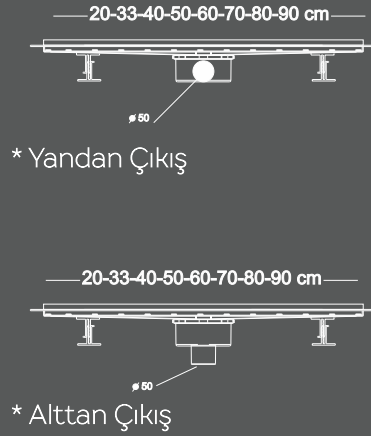

Teknik Çizim

Ürün Detayı

Bu ürün değişik model ve renklerde 1 mm kalınlığında, projeye özel dizayn üretilebilen, üst 304 paslanmaz çelik ızgara ve ayarlanabilir çelik çerçeve ABS plastik ana gövdeden oluşur. Yekpare yalıtım plakası sayesinde izolasyon bant uygulamasının daha pratik olması sağlanır. Bu teknik sayesinde duş kanalı etrafındaki derzlerde oluşacak imalat hatalarının engellenmiş olup derz çatlaklarından sızacak suyun tekrar duş kanalı içinde kalması sağlanır. 360 derece dönebilen ABS alt su toplama haznesi her yandan gelen tesisat borusuna kolayca bağlanabilir. Alttan ve yandan çıkış seçenekleri bulunmaktadır. Yükseklik ayar ayakları ile her seviyede montaj kolaylığı sağlanmaktadır.

Bu ürünümüz ana gövde ve su toplama haznesinde ki debi artırıcı özel tasarım sayesinde duş kanalımız temiz suda max. 67 lt./dak, köpüklü suda 58 lt./dak. su tahliye edebilme özelliğine sahiptir.

Kullanım Alanları

Banyo Duşları, Sauna ve Spalar, Hastane ve Otel Duşları, Spor Salonları Soyunma Odaları ve Duşları, Açık Teraslar

624 Saatlik tuz testi sonucunda yer süzgeçlerinde kullandığımız 304 Kalite paslanmaz çelik malzemede oksitlenme görülmemiştir.