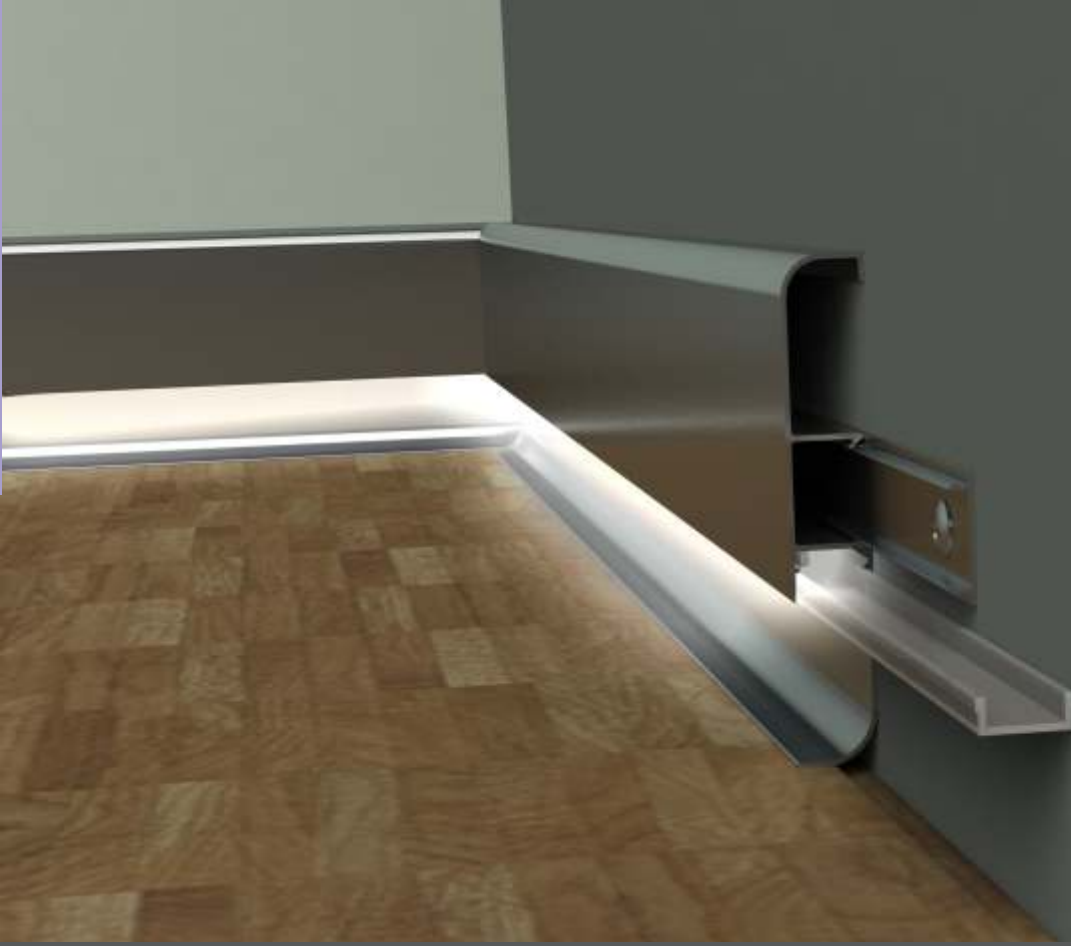

Alüminyum Led Süpürgelik Profili

SAY®
Milano

Mat

Parlak

90 mm

Paket 10 adet

Krom

300 cm.

SAYLED.MILANO.113.M.K. **138 ₺**

90 mm

Paket 10 adet

Krom

300 cm.

SAYLED.MILANO.113.P.K. **162 ₺**

*Led ve Adaptör Fiyatlara Dahil Değildir.

Uygulama Videosu

Say milano ledli süpürgelik profili, kullanımı kolay ve fonksiyonel bir ürünümüzdür. Hem kablo kanalı olarak kullanabilir ve aynı zamanda ledli olarak da kullanabilirsiniz. Şık tasarımı ve fonksiyonelliği ile uygulama alanınıza göre farklı renkte led kullanıp, farkındalık oluşturabilirsiniz..