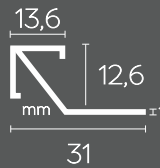

12 mm Paket 50 adet
270 cm. 427 gr. *PK:Parlak Krom PS:Parlak Sarı
CUPON.353.12.PK-CUPON.353.12.PS **44,75₺**

**Extra Gramaj
Süper Parlaklık*

Gramaj referans aralığımız (+/-) 20 gr.