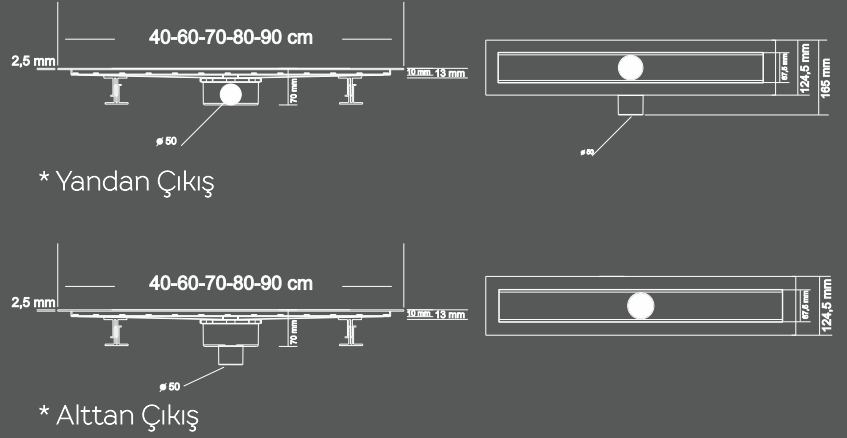

Teknik Çizim

Ürün Detayı

Bu ürün değişik model ve renklerde 1 mm kalınlığında, projeye özel dizayn üretilebilen, üst 304 paslanmaz çelik ızgara ve ayarlanabilir çelik çerçeve ABS plastik ana gövdeden oluşur. Yekpare yalıtım plakası sayesinde izolasyon bant uygulamasının daha pratik olması sağlanır.

Bu teknik sayesinde duş kanalı etrafındaki derzlerde oluşacak imalat hatalarının engellenmiş olup derz çatlaklarından sızacak suyun tekrar duş kanalı içinde kalması sağlanır.

360 derece dönebilen ABS alt su toplama haznesi her yandan gelen tesisat borusuna kolayca bağlanabilir. Alttan ve yandan çıkış seçenekleri bulunmaktadır. Yükseklik ayar ayakları ile her seviyede montaj kolaylığı sağlanmaktadır.

Bu ürünümüz ana gövde ve su toplama haznesinde ki debi arttırıcı özel tasarım sayesinde duş kanalımız temiz suda max 67 lt./dak, köpüklü suda 58 lt./dak su tahliye edebilme özelliğine sahiptir.

Kullanım Alanları

Banyo Duşları, Sauna ve Spalar, Hastane ve Otel Duşları, Spor Salonları Soyunma Odaları ve Duşları, Açık Teraslar

624 Saatlik tuz testi sonucunda yer süzgeçlerinde kullandığımız 304 Kalite paslanmaz çelik malzemede oksitlenme görülmemiştir..