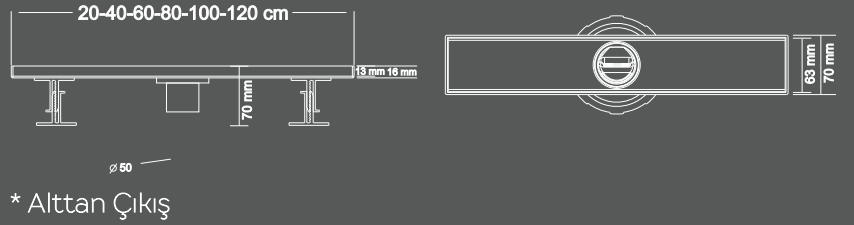

Paslanmaz Çelik Kasa	1
Koku Önleyici Tıpa Seçenekleri (Tercih 5/1 – Tercih 5/2)	2
Paslanmaz ızgara 1,5 mm	3
Denge ve Montaj Ayakları	4
Izgara Kapak Açma Aparatı	5

Teknik Çizim

* Altan Çıkış

Ürün Detayı

Bu ürün değişik model ve renklerde 1,5 mm kalınlığında, projeye özel dizayn üretilebilen, üst 304 paslanmaz çelik ızgara ve paslanmaz kasa ana gövdeden oluşur. Yükseklik ayar ayakları ile her seviyede montaj kolaylığı sağlanmaktadır.