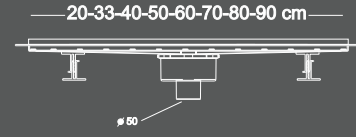

* Alttan Çıkış