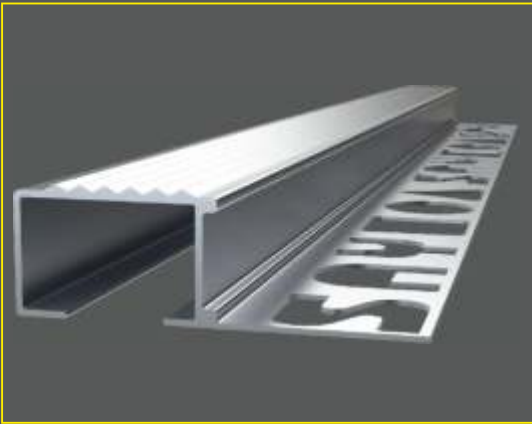

SAY 402

Alüminyum Merdiven Basamak Profili

Lüks Seri

Mat

10 mm

Paket içi 40 adet

Sarı-Krom

250 cm.
270 gr.

*MK:Mat Krom
MS:Mat Sarı

SAY.402.10.MK-SAY.402.10.MS

25,60 ₺

Parlak

10 mm

Paket içi 40 adet

Krom

250 cm.
270 gr.

*PK:Parlak Krom

SAY.402.10.PK

31 ₺

12 mm

Paket içi 40 adet

Sarı-Krom

250 cm.
280 gr.

*MK:Mat Krom
MS:Mat Sarı

SAY.402.12.MK-SAY.402.12.MS

26,50 ₺

12 mm

Paket içi 40 adet

Krom

250 cm.
280 gr.

*PK:Parlak Krom

SAY.402.12.PK

32 ₺

Merdiven basamaklarının kenarları ağır darbelerle maruz kalır ve kaza riski oluşturur. SAY Alüminyum profilleri kaydırmazlık ve belirgin olma özellikleriyle daha fazla emniyet sağlarlar. Merdiven kenarlarını darbelerden korurlar ve basamaklarda ki seramikler de böylece korunmuş olur.