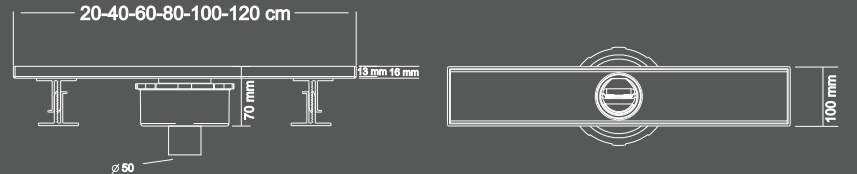

Teknik Çizim

* Yandan Çıkış

* Alttan Çıkış

Sizin için tüm ölçü aralıklarında üretiyoruz.

Ürün Detayı

Bu ürün değişik model ve renklerde 1,5 mm kalınlığında, projeye özel dizayn üretilen, üst 304 paslanmaz çelik ızgara ve paslanmaz kasa ana gövdeden oluşur. 360 derece dönebilen ABS alt su toplama haznesi her yandan gelen tesisat borusuna kolayca bağlanabilir. Alttan ve yandan çıkış seçenekleri bulunmaktadır. Yükseklik ayar ayakları ile her seviyede montaj kolaylığı sağlanmaktadır.