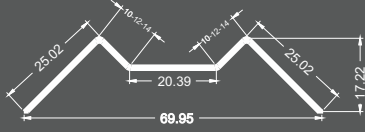

0,60 mm

Paslanmaz Dahili İç Köşe Profilleri

	10 mm	12 mm	14 mm
Satine	Paket içi 25 adet 250 cm SAY.228.10.STN 47 ₺	Paket içi 25 adet 250 cm SAY.228.12.STN 48 ₺	Paket içi 25 adet 250 cm SAY.228.14.STN 50 ₺
Parlak	250 cm SAY.228.10.P 47 ₺	250 cm SAY.228.12.P 48 ₺	250 cm SAY.228.14.P 50 ₺
Ayna	244 cm SAY.228.10.S.A 53 ₺	244 cm SAY.228.12.S.A 55 ₺	244 cm SAY.228.14.S.A 57 ₺
Altın	244 cm SAY.228.10.P.A 58 ₺	244 cm SAY.228.12.P.A 61 ₺	244 cm SAY.228.14.P.A 63 ₺
Bronz	244 cm SAY.228.10.P.B 60 ₺	244 cm SAY.228.12.P.B 63 ₺	244 cm SAY.228.14.P.B 65 ₺
Siyah Ayna	244 cm SAY.228.10.S.A.S 79 ₺	244 cm SAY.228.12.S.A.S 82 ₺	244 cm SAY.228.14.S.A.S 85 ₺