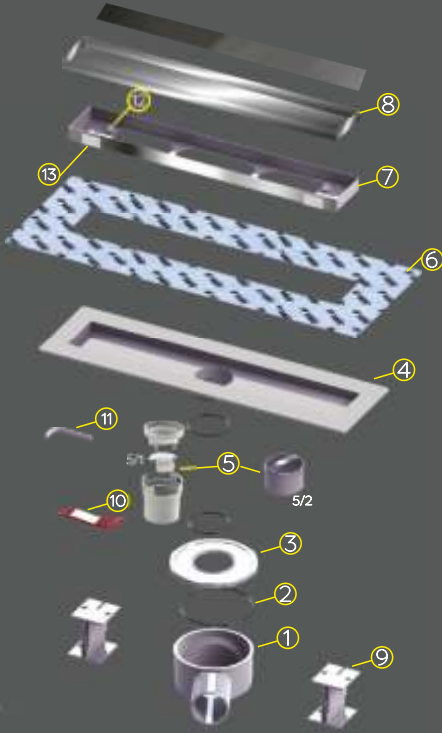

Optima S

Plastik Kasalı Yalıtım – Seramik Uyumlu Duş Süzgeçi

Paket İçeriği Optima S

360 Dönebilen ABS Plastik Su Haznesi	1	Yükseklik Ayarlanabilir Paslanmaz Çerçeve	7
Sızdırmazlık Sağlayıcı Oringler	2	Seramik Uyumlu Kasa	8
Su Haznesi Üst Kapağı	3	Paslanmaz Izgara Olabilme Özelliği	
Yalıtım Uyumlu Plastik Kasa	4	Denge ve Montaj Ayakları	9
Koku Önleyici Tıpa Seçenekleri (Tercih 5/1 – Tercih 5/2)	5	Izgara Kapak Açma Aparatı	10
Su İtici Membran	6	Alıyan	11
		Paslanmaz Ayar Vidası	12
		Otomatik Derz Aparatı	13