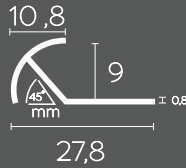

SAY 355

Alüminyum Çift Taraflı Dış Köşe Lüks Seri

Mat

10 mm

Paket içi 50 adet

270 cm.
220 gr.

*MK:Mat Krom
MS:Mat Sarı

SAY.355.10.MK-SAY.355.10.MS **20,40 ₺**

Sarı-Krom

Parlak

10 mm

Paket içi 50 adet

270 cm.
220 gr.

*PK:Parlak Krom
PS:Parlak Sarı

SAY.355.10.PK-SAY.355.10.PS **24,30 ₺**

Sarı-Krom

12 mm

Paket içi 50 adet

270 cm.
230 gr.

*MK:Mat Krom
MS:Mat Sarı

SAY.355.12.MK-SAY.355.12.MS **20,90 ₺**

Sarı-Krom

12 mm

Paket içi 50 adet

270 cm.
230 gr.

*PK:Parlak Krom
PS:Parlak Sarı

SAY.355.12.PK-SAY.355.12.PS **25 ₺**

Sarı-Krom

Alüminyum çift taraflı dış köşe profili seramik duvar köşesine uygulanarak, fayansın kenarındaki pürüzleri örter ve köşedeki seramiklerde ileride oluşabilecek kırılma ve çatlakları önler.