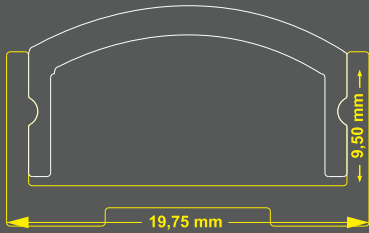

Press

10 mm Paket 10 adet

270 cm.

SAY.LEDOS.2.10.PRS 43,00₺

Mat

10 mm Paket 10 adet

270 cm.

SAY.LEDOS.2.10.MD 46,00₺