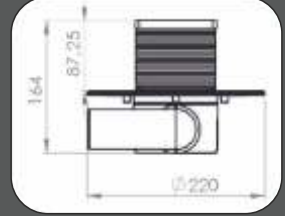

Meriç

Yalıtım Uyumlu Yükseklik Ayarlı Yer Süzgeçi

Paket İçeriği

180 Dönebilen İzolasyon uyumlu ABS Plastik Su Haznesi	1	Koku Önleyici Tıpa	5
ABS Yükseklik Ayarlanabilir Plastik Çerçeve	2	304 Kalite A Isı Paslanmaz Izgara	6
Koku Önleyicili Sifon	3	Üst Izgara Açma Aparatı	7
304 Kalite Paslanmaz Çelik Çerçeve	4	Opsiyonel Koku Fermatürü	8

File Montajlı Yalıtım Uyumlu ABS Plastik Alt Gövde

Ürün Detayı

Bu ürün değişik model ve renklerde 0,60-0,80 mm kalınlığında, projeye özel dizayn üretilen, üst 304 paslanmaz çelik ızgara ve çelik çerçeve ABS plastik ana gövdeden oluşur.

180 derece dönebilen ABS alt su toplama haznesi her yandan gelen tesisat borusuna kolayca bağlanabilir. Alttan ve yandan çıkış seçenekleri bulunmaktadır.

Opsiyonel fermatürlü koku önleyici seçeneği bulunmaktadır.

Ayrıca sulu koku önleyici tasarım sayesinde her iki seçenekte de sorunsuz çözümler sunmaktadır.

Bu ürünümüz ana gövde ve su toplama haznesinde ki debi arttırıcı özel tasarım sayesinde duş süzgeçimiz hızlı tahliye edebilme özelliğine sahiptir.

Ambalaj

Özel vakumlu şeffaf Blister ambalaj içerisinde kapak açma aparatı ile birlikte sunulur.

Kullanım Alanları

Banyo Duşları, Sauna ve Spalar, Hastane ve Otel Duşları, Spor Salonları Soyunma Odaları ve Duşları, Açık Teraslar

Patent

Bu ürünün tüm kullanım hakları SAY Plastik İnşaat San. Tic. Ltd. Şti'ne Aittir.

624 Saatlik tuz testi sonucunda yer süzgeçlerinde kullandığımız 304 Kalite paslanmaz çelik malzemede oksitlenme görülmemiştir.