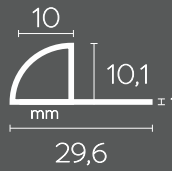

**Extra Gramaj
Süper Parlaklık*

Gramaj referans aralığımız (+/-) 20 gr.

Bungula CUPON 354

Alüminyum Kapalı Dış Köşe

*Extra Gramaj
Süper Parlaklık

Mat

Parlak

10 mm Paket. 50 adet
Sarı-Krom 270 cm. 352 gr. *MK:Mat Krom MS:Mat Sarı
CUPON.354.10.MK-CUPON.354.10.MS **30,75₺**