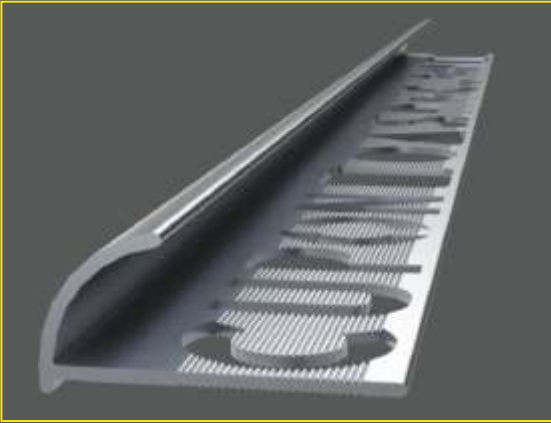

Ariga CUPON 359

Alüminyum Köşe Profili Yarım Ay

*Extra Gramaj
Süper Parlaklık

10 mm Paket 50 adet

Sarı-Krom

270 cm.
240 gr.

*MK:Mat Krom
MS:Mat Sarı

CUPON.359.10.MK-CUPON.359.10.MS **22,20 ₺**

10 mm Paket 50 adet

Sarı-Krom

270 cm.
240 gr.

*PK:Parlak Krom
PS:Parlak Sarı

CUPON.359.10.PK-CUPON.359.10.PS **26,45 ₺**

12 mm Paket 50 adet

Sarı-Krom

270 cm.
250 gr.

*MK:Mat Krom
MS:Mat Sarı

CUPON.359.12.MK-CUPON.359.12.MS **22,75 ₺**

12 mm Paket 50 adet

Sarı-Krom

270 cm.
250 gr.

*PK:Parlak Krom
PS:Parlak Sarı

CUPON.359.12.PK-CUPON.359.12.PS **27,15 ₺**

**Extra Gramaj
Süper Parlaklık*