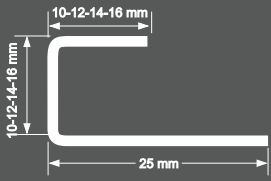

CUPON.362.6.PK

17,50 ₺

Sarı-Krom

CUPON 200

Paslanmaz Dış Köşe Profilleri 0,80 mm

Cupon

	10 mm	12 mm	14 mm	16 mm
Satine	Paket içi 25 adet 250 cm CUPON.200.10.STN 60₺	Paket içi 20 adet 250 cm CUPON.200.12.STN 62₺	Paket içi 25 adet 250 cm CUPON.200.14.STN 64₺	Paket içi 20 adet 250 cm CUPON.200.16.STN 68₺
Parlak	250 cm CUPON.200.10.P 60₺	250 cm CUPON.200.12.P 62₺	250 cm CUPON.200.14.P 64₺	250 cm CUPON.200.16.P 68₺
Ayna	244 cm CUPON.200.10.S.A 67₺	244 cm CUPON.200.12.S.A 69₺	244 cm CUPON.200.14.S.A 71₺	244 cm CUPON.200.16.S.A 74₺
Altın	244 cm CUPON.200.10.P.A 73₺	244 cm CUPON.200.12.P.A 76₺	244 cm CUPON.200.14.P.A 79₺	244 cm CUPON.200.16.P.A 83₺
Bronz	244 cm CUPON.200.10.P.B. 76₺	244 cm CUPON.200.12.P.B. 79₺	244 cm CUPON.200.14.P.B. 81₺	244 cm CUPON.200.16.P.B. 86₺
Siyah Ayna	244 cm CUPON.200.10.S.A.S 100₺	244 cm CUPON.200.12.S.A.S 104₺	244 cm CUPON.200.14.S.A.S 108₺	244 cm CUPON.200.16.S.A.S 112₺