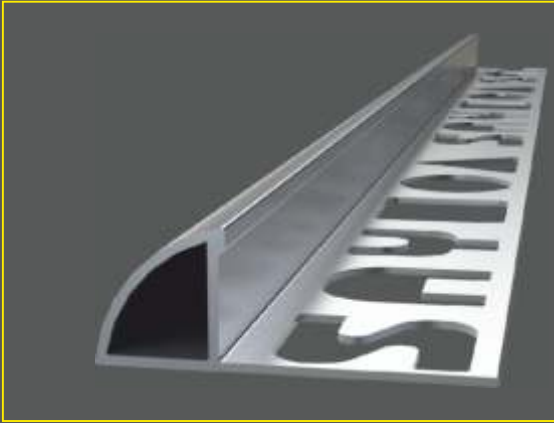

SAY 354

Alüminyum Kapalı Dış Köşe Lüks Seri

Mat

10 mm

Paket içi 50 adet

Sarı-Krom

270 cm.
255 gr.

*MK:Mat Krom
MS:Mat Sarı

SAY.354.10.MK-SAY.354.10.MS **22,25 ₺**

Parlak

10 mm

Paket içi 50 adet

Sarı-Krom

270 cm.
255 gr.

*PK:Parlak Krom
PS:Parlak Sarı

SAY.354.10.PK-SAY.354.10.PS **26,75 ₺**

12 mm

Paket içi 50 adet

Sarı-Krom

270 cm.
316 gr.

*MK:Mat Krom
MS:Mat Sarı

SAY.354.12.MK-SAY.354.12.MS **25,50 ₺**

Sarı-Krom

270 cm.
316 gr.

*PK:Parlak Krom
PS:Parlak Sarı

SAY.354.12.PK-SAY.354.12.PS **31,25 ₺**

Fayans ve seramik dış birleşim köşelerinde, darbelerle karşı koruma ve estetik bir görünüm kazandırmak için kullanılan alüminyum profildir. Kesim ve uygulama hatalarını gizlemeye yardımcı olur.