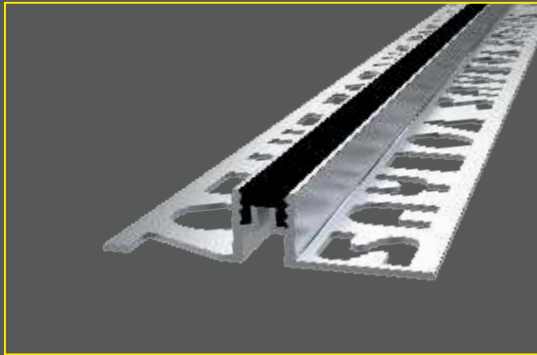

SAY 381

Alüminyum Dar Dilatasyon Profili

Alüminyum Geniş Dilatasyon Profili