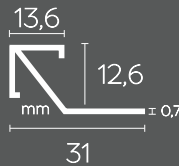

12 mm Paket içi 50 adet

Sarı-Krom 270 cm. 265 gr. *PR:Parlak Krom PS:Parlak Sarı

SAY.353.12.PK-SAY.353.12.PS **28,25 ₺**

Alüminyum dış köşe profili seramik yüzeylerin dış köşelerinde seramik uygulama hatalarını kapatarak köşelere 90 derecelik dekoratif bir görünüm kazandırır. Uygulandığı köşelere yapısından dolayı darbe ve hasarlara karşı ekstra bir mukavemet sağlayarak köşe seramik yüzeylerinin aşınma ve kırılmasını önlemeye yardımcı olur.