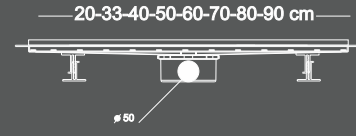

Almira

ABS Plastik Kasalı Duş Kanalı Süzgeçi

Paket İçeriği

360 Dönebilen ABS Plastik Su Haznesi	1	Izgara Kapak Açma Aparatı	7
Sızdırmazlık Sağlayıcı Oringler	2	Paslanmaz ızgara 1 mm	8
Su Haznesi Üst Kapağı	3	Denge ve Montaj Ayakları	9
Yalıtım Uyumlu Plastik Kasa	4		
Koku Önleyici Tıpa Seçenekleri (Tercih 5/1 - Tercih 5/2)	5		
Su İtici Membran (Opsiyonel)	6		

Teknik Çizim

* Yandan Çıkış