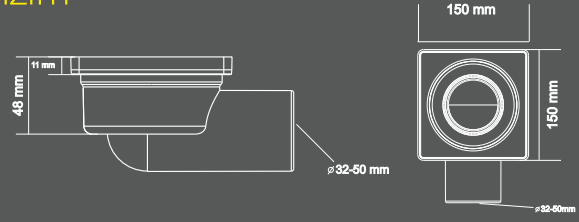

Teknik Çizim

* Yandan Çıkış