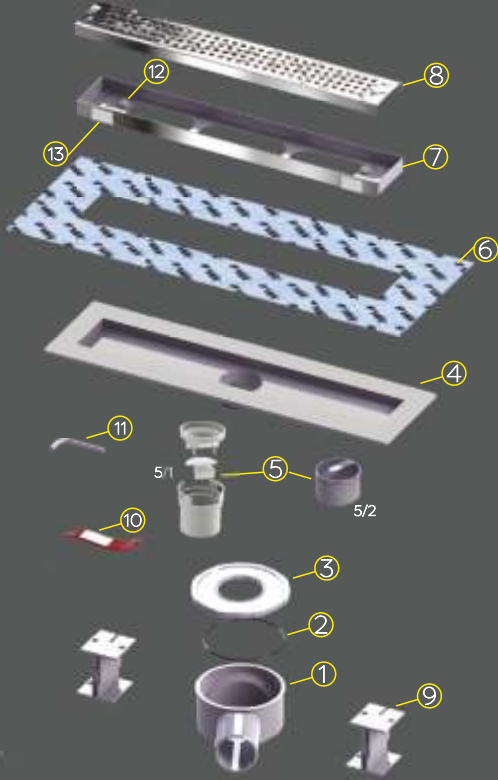

Optima

Plastik Kasalı Yalıtım Uyumlu Duş Süzgeçi

Paket İçeriği

360 Dönebilir ABS Plastik Su Haznesi	1	Yükseklik Ayarlanabilir Paslanmaz Çerçeve	7
Sızdırmazlık Sağlayıcı Oringler	2	Paslanmaz Izgara 1,5mm	8
Su Haznesi Üst Kapağı	3	Denge ve Montaj Ayakları	9
Yalıtım Uyumlu Plastik Kasa	4	Izgara Kapak Açma Aparatı	10
Koku Önleyici Tıpa Seçenekleri (Tercih 5/1 - Tercih 5/2)	5	Alyan	11
Su İtici Membran	6	Paslanmaz Ayar Vidası	12
		Otomatik Derz Aparatı	13