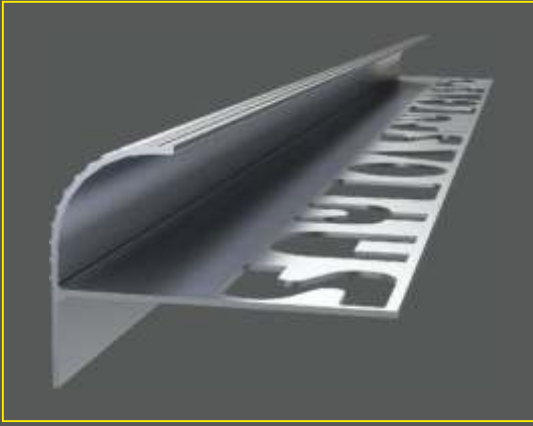

SAY 406

Alüminyum Merdiven Basamak Profili Lüks Seri

Mat

10 mm Paket içi 40 adet
Sarı-Krom 250 cm 195 gr. *MK:Mat Krom MS:Mat Sarı
SAY.406.10.MK-SAY.406.10.MS **17,65 ₺**

Parlak

10 mm Paket içi 40 adet
Krom 250 cm 195 gr. *PK:Parlak Krom
SAY.406.10.PK **20,80 ₺**

12 mm Paket içi 40 adet
Sarı-Krom 250 cm 210 gr. *MK:Mat Krom MS:Mat Sarı
SAY.406.12.MK-SAY.406.12.MS **18,65 ₺**

12 mm Paket içi 40 adet
Krom 250 cm 210 gr. *PK:Parlak Krom
SAY.406.12.PK **22,15 ₺**

Merdiven basamaklarının kenarları ağır darbelerle maruz kalır ve kaza riski oluşturur. SAY Alüminyum profilleri kaydırmazlık ve belirgin olma özellikleriyle daha fazla emniyet sağlarlar. Merdiven kenarlarını darbelerden korurlar ve basamaklarda ki seramikler de böylece korunmuş olur.