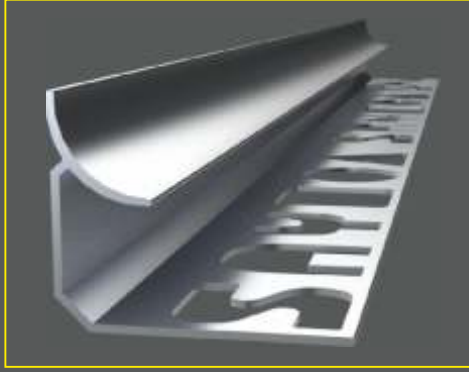

SAY 348

Alüminyum İç Köşe Seramik Profili Standart Seri

Mat

Parlak

Sarı-Krom	6 mm	Paket 50 adet	270 cm. 150 gr.	*MK:Mat Krom MS:Mat Sarı	SAY.348.6.MK-SAY.348.6.MS	15,75 ₺	
Sarı-Krom	8 mm	Paket 60 adet	270 cm. 160 gr.	*MK:Mat Krom MS:Mat Sarı	SAY.348.8.MK-SAY.348.8.MS	16 ₺	
Sarı-Krom	10 mm	Paket 60 adet	270 cm. 165 gr.	*MK:Mat Krom MS:Mat Sarı	SAY.348.10.MK-SAY.348.10.MS	16,25 ₺	
Sarı-Krom	12 mm	Paket 60 adet	270 cm. 175 gr.	*MK:Mat Krom MS:Mat Sarı	SAY.348.12.MK-SAY.348.12.MS	16,90 ₺	
Sarı-Krom	14 mm	Paket 60 adet	270 cm. 200 gr.	*MK:Mat Krom MS:Mat Sarı	SAY.348.14.MK-SAY.348.14.MS	18,25 ₺	

Sarı-Krom	6 mm	Paket 50 adet	270 cm. 150 gr.	*PK:Parlak Krom PS:Parlak Sarı	SAY.348.6.PK-SAY.348.6.PS	18,65 ₺	
Sarı-Krom	8 mm	Paket 60 adet	270 cm. 160 gr.	*PK:Parlak Krom PS:Parlak Sarı	SAY.348.8.PK-SAY.348.8.PS	18,90 ₺	
Sarı-Krom	10 mm	Paket 60 adet	270 cm. 165 gr.	*PK:Parlak Krom PS:Parlak Sarı	SAY.348.10.PK-SAY.348.10.PS	19,15 ₺	
Sarı-Krom	12 mm	Paket 60 adet	270 cm. 175 gr. gr.	*PK:Parlak Krom PS:Parlak Sarı	SAY.348.12.PK-SAY.348.12.PS	19,95 ₺	
Sarı-Krom	14 mm	Paket 60 adet	270 cm. 200 gr.	*PK:Parlak Krom PS:Parlak Sarı	SAY.348.14.PK-SAY.348.14.PS	21,75 ₺	

Gramaj referans aralığımız (+/-) 10 gr.

145