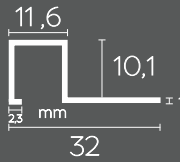

Sarı-Krom
10 mm Paket 50 adet
270 cm 382 gr. *PK:Parlak Krom PS:Parlak Sarı
CUPON.358.10.PK-CUPON.358.10.PS **39,90 ₺**

Sarı-Krom
12 mm Paket 50 adet
270 cm 447 gr. *MK:Mat Krom MS:Mat Sarı
CUPON.358.12.MK-CUPON.358.12.MS **38,20 ₺**