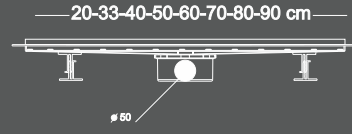

Teknik Çizim

* Yandan Çıkış