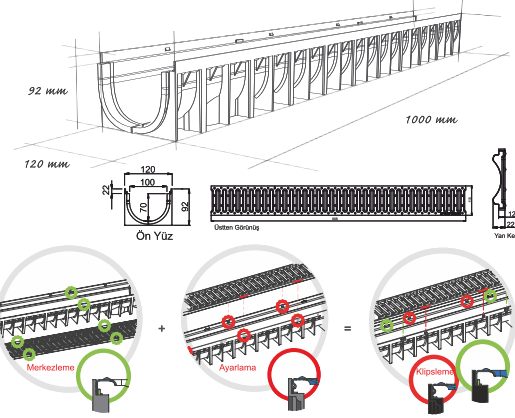

1500 kg. taşıma kapasitesine sahiptir.

Drenaj Kanalları

Yüksek Kalite Polietilen Kanal

Galviziz - Polietilen

Kanal Kitleri (Sonlayıcı-Çıkışlar-Bağlantı Parçaları)

- * Polietilen kanala hiçbir vidaya gerek kalmadan özel üretim klipsli kanala ızgara uygulama