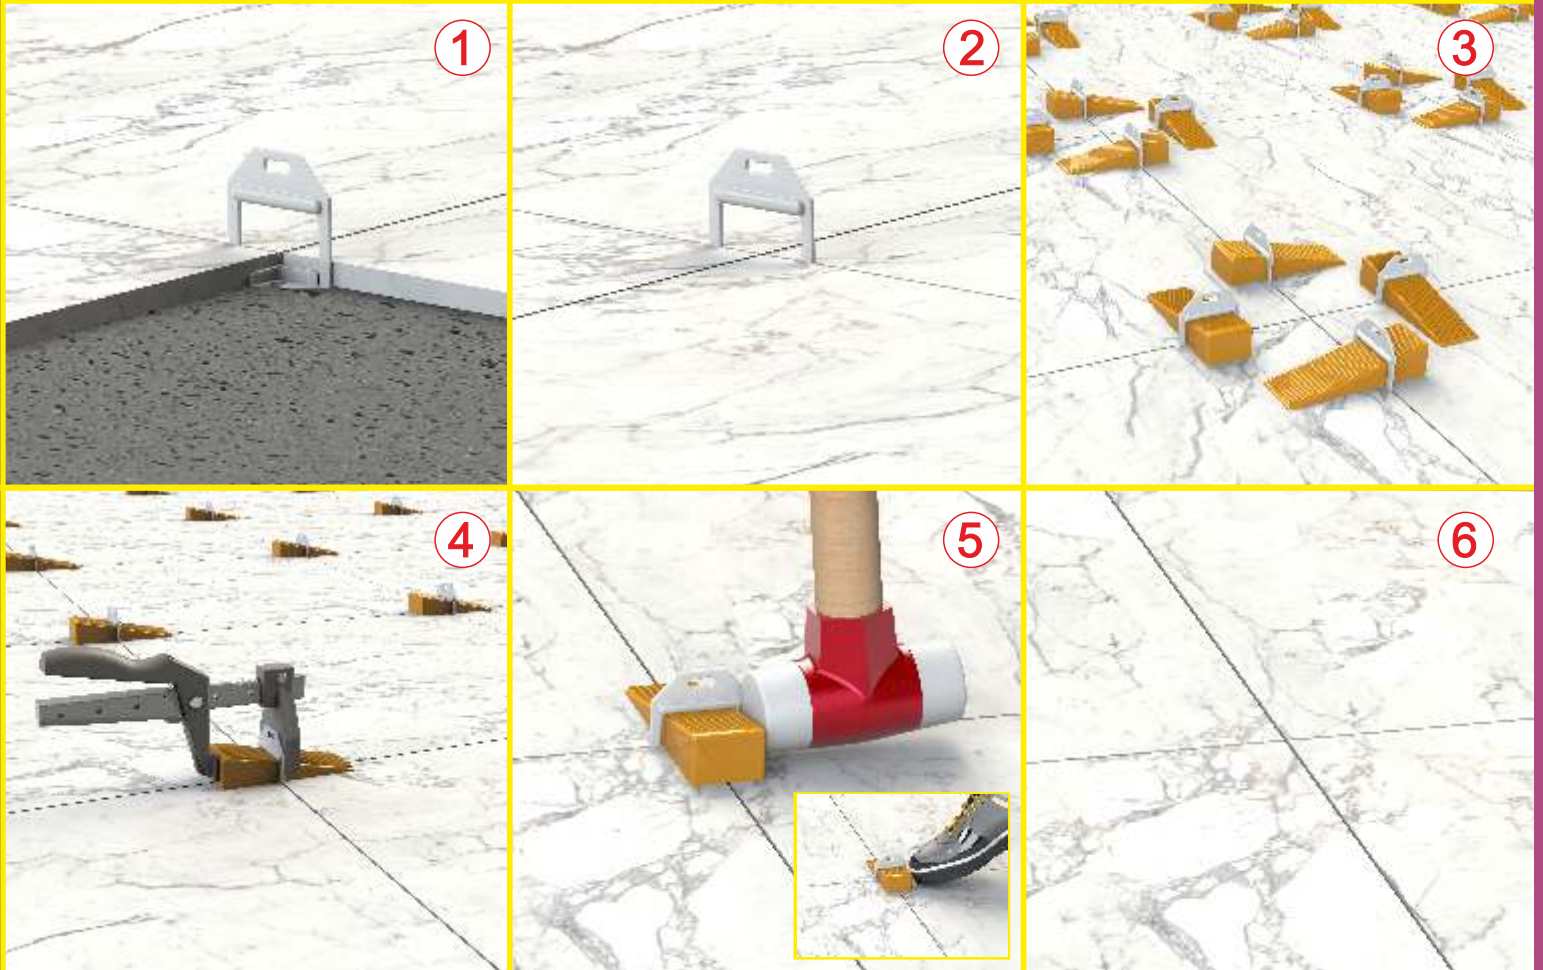

UYGULAMA ŐEMASI