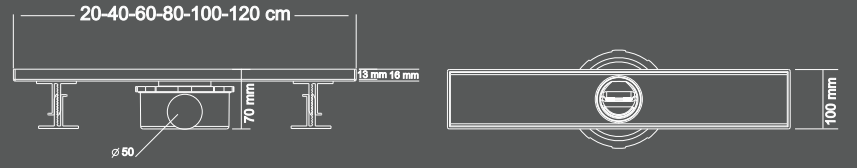

Orko Large

Paslanmaz Geniş Gövdeli Duş Süzgeci

Paket İçeriği

360 Dönebilen ABS Plastik Su Haznesi	1	Koku Önleyici Tıpa Seçenekleri (Tercih 5/1 - Tercih 5/2)	5
Sızdırmazlık Sağlayıcı Oringler	2	Paslanmaz ızgara 1,5 mm	6
Su Haznesi Üst Kapağı	3	Denge ve Montaj Ayakları	7
Paslanmaz Çelik Kasa	4	Izgara Kapak Açma Aparatı	8

Teknik Çizim

* Yandan Çıkış