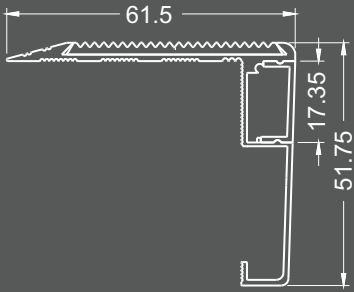

Alüminyum Led Basamak Profili

SAY[®]
Galaxy

Mat

Parlak

10 mm

Paket 10 adet

Krom

270 cm.