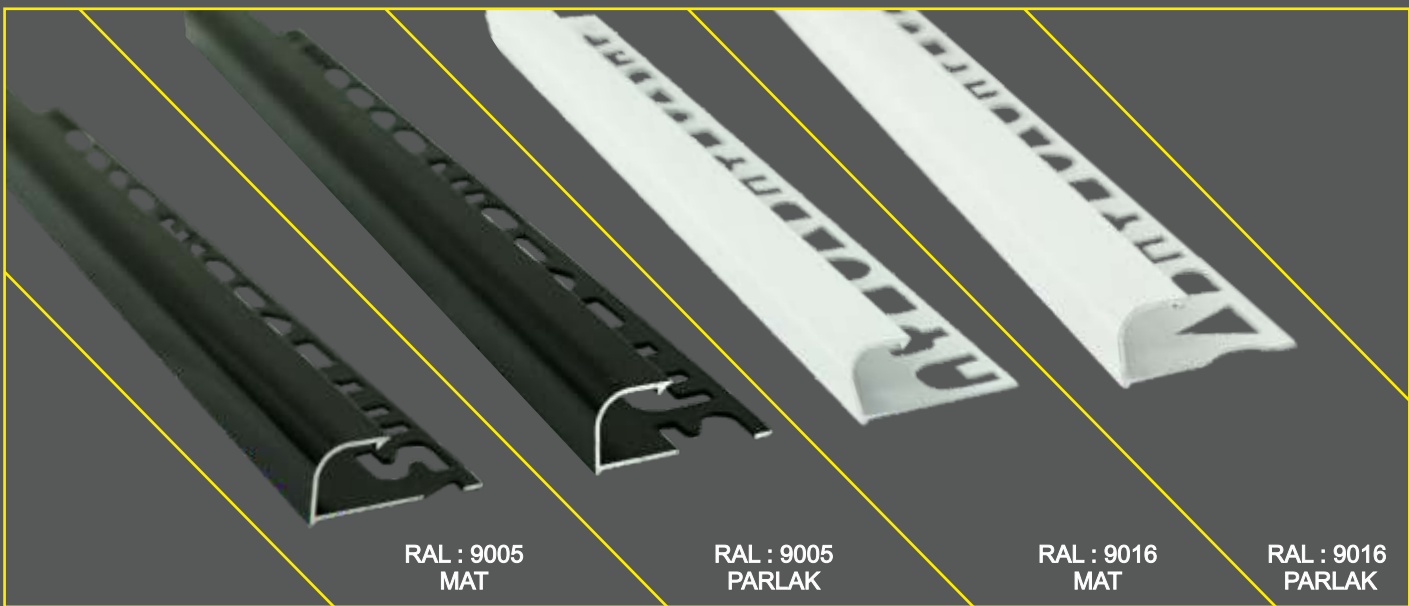

RAL : 9005
MAT

RAL : 9005
PARLAK

RAL : 9016
MAT

RAL : 9016
PARLAK