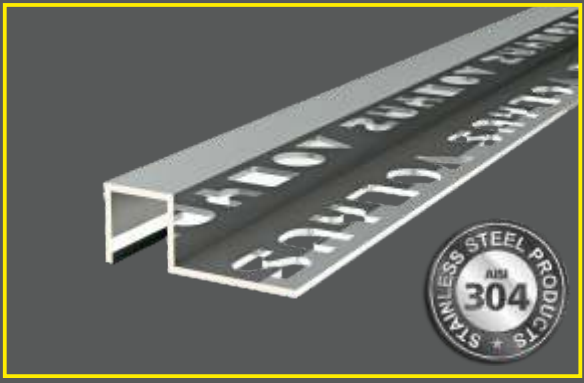

Paslanmaz Geniş Kenarlı Bitim Profilleri

0,60 mm

	10 mm	Paket içi 25 adet	12 mm	Paket içi 25 adet	14 mm	Paket içi 25 adet	16 mm	Paket içi 20 adet
Satine	250 cm SAY.231.10.STN	58 ₺	250 cm SAY.231.12.STN	60 ₺	250 cm SAY.231.14.STN	62 ₺	250 cm SAY.231.16.STN	65 ₺
Parlak	250 cm SAY.231.10.P	58 ₺	250 cm SAY.231.12.P	60 ₺	250 cm SAY.231.14.P	62 ₺	250 cm SAY.231.16.P	65 ₺
Ayna	244 cm SAY.231.10.S.A	63 ₺	244 cm SAY.231.12.S.A	67 ₺	244 cm SAY.231.14.S.A	70 ₺	244 cm SAY.231.16.S.A	74 ₺
Altın	244 cm SAY.231.10.P.A	68 ₺	244 cm SAY.231.12.P.A	73 ₺	244 cm SAY.231.14.P.A	76 ₺	244 cm SAY.231.16.P.A	79 ₺
Bronz	244 cm SAY.231.10.P.B	70 ₺	244 cm SAY.231.12.P.B	75 ₺	244 cm SAY.231.14.P.B	78 ₺	244 cm SAY.231.16.P.B	83 ₺
Siyah Ayna	244 cm SAY.231.10.S.A.S	89 ₺	244 cm SAY.231.12.S.A.S	95 ₺	244 cm SAY.231.14.S.A.S	99 ₺	244 cm SAY.231.16.S.A.S	104 ₺

Inox