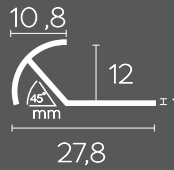

Sarı-Krom	12 mm	Paket 50 adet
	270 cm. 327 gr.	*PK:Parlak Krom PS:Parlak Sarı
CUPON.355.12.PK-CUPON.355.12.PS		34,75 ₺

**Extra Gramaj
Süper Parlaklık*