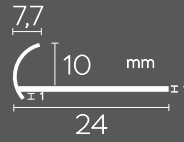

10 mm Paket 50 adet

Sarı-Krom

270 cm.
240 gr.

*PK:Parlak Krom
PS:Parlak Sarı

CUPON.359.10.PK-CUPON.359.10.PS **26,45 ₺**

12 mm Paket 50 adet

Sarı-Krom

270 cm.
250 gr.

*MK:Mat Krom
MS:Mat Sarı

CUPON.359.12.MK-CUPON.359.12.MS **22,75 ₺**