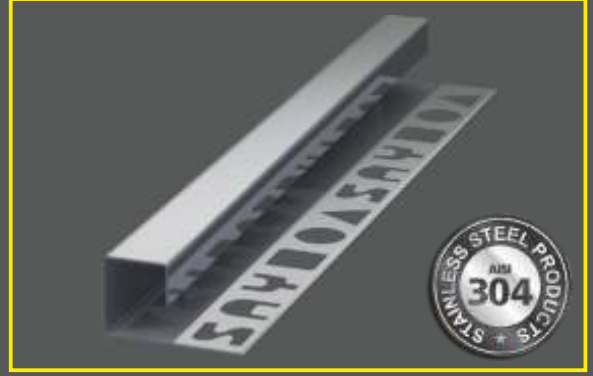

SAY 204

0,60 mm

Paslanmaz Kapalı Dış Köşe Profilleri 304

	10 mm	12 mm	14 mm	16 mm
Satine	Paket içi 25 adet 250 cm SAY.204.10.STN 53 ₺	Paket içi 25 adet 250 cm SAY.204.12.STN 56 ₺	Paket içi 25 adet 250 cm SAY.204.14.STN 60 ₺	Paket içi 20 adet 250 cm SAY.204.16.STN 63 ₺
Parlak	250 cm SAY.204.10.P 53 ₺	250 cm SAY.204.12.P 56 ₺	250 cm SAY.204.14.P 60 ₺	250 cm SAY.204.16.P 63 ₺
Ayına	244 cm SAY.204.10.S.A 58 ₺	244 cm SAY.204.12.S.A 61 ₺	244 cm SAY.204.14.S.A 65 ₺	244 cm SAY.204.16.S.A 67 ₺
Altın	244 cm SAY.204.10.P.A 67 ₺	244 cm SAY.204.12.P.A 71 ₺	244 cm SAY.204.14.P.A 75 ₺	244 cm SAY.204.16.P.A 79 ₺
Bronz	244 cm SAY.204.10.P.B. 69 ₺	244 cm SAY.204.12.P.B. 73 ₺	244 cm SAY.204.14.P.B. 77 ₺	244 cm SAY.204.16.P.B. 82 ₺
Siyah Ayına	244 cm SAY.204.10.S.A.S 92 ₺	244 cm SAY.204.12.S.A.S 97 ₺	244 cm SAY.204.14.S.A.S 102 ₺	244 cm SAY.204.16.S.A.S 107 ₺