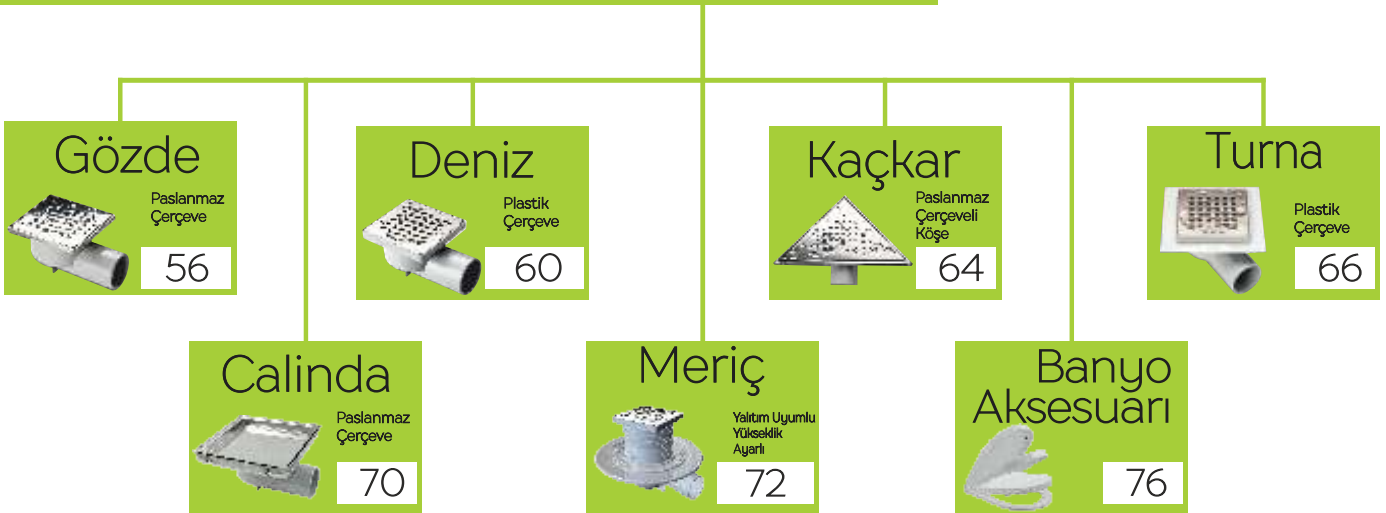

Designed By

İçindekiler

Duş Kanalları

Süzgeçler