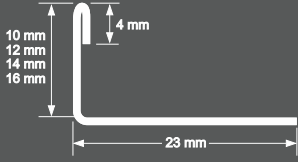

10 mm	12 mm	14 mm	16 mm
Satine	250 cm CUPON.221.10.STN	250 cm CUPON.221.12.STN	250 cm CUPON.221.14.STN	250 cm CUPON.221.16.STN
Parlak	250 cm CUPON.221.10.P	250 cm CUPON.221.12.P	250 cm CUPON.221.14.P	250 cm CUPON.221.16.P
Ayna	244 cm CUPON.221.10.S.A	244 cm CUPON.221.12.S.A	244 cm CUPON.221.14.S.A	244 cm CUPON.221.16.S.A
Altın	244 cm CUPON.221.10.P.A	244 cm CUPON.221.12.P.A	244 cm CUPON.221.14.P.A	244 cm CUPON.221.16.P.A
Bronz	244 cm CUPON.221.10.P.B	244 cm CUPON.221.12.P.B	244 cm CUPON.221.14.P.B	244 cm CUPON.221.16.P.B
Siyah Ayna	244 cm CUPON.221.10.S.A.S	244 cm CUPON.221.12.S.A.S	244 cm CUPON.221.14.S.A.S	244 cm CUPON.221.16.S.A.S