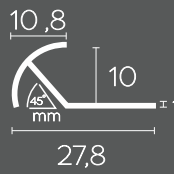

Sarı-Krom	10 mm	Paket 50 adet
	270 cm. 289 gr.	*PK:Parlak Krom PS:Parlak Sarı
CUPON.355.10.PK-CUPON.355.10.PS		31,10 ₺

Sarı-Krom	12 mm	Paket 50 adet
	270 cm. 327 gr.	*MK:Mat Krom MS:Mat Sarı
CUPON.355.12.MK-CUPON.355.12.MS		29 ₺