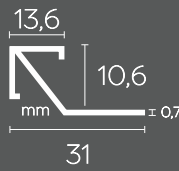

Mat

Parlak

10 mm Paket içi 50 adet

Sarı-Krom 270 cm. 255 gr. *MK:Mat Krom MS:Mat Sarı

SAY.353.10.MK-SAY.353.10.MS **23 ₺**

10 mm Paket içi 50 adet

Sarı-Krom 270 cm. 255 gr. *PK:Parlak Krom PS:Parlak Sarı

SAY.353.10.PK-SAY.353.10.PS **27,25 ₺**

12 mm Paket içi 50 adet

Sarı-Krom 270 cm. 265 gr. *MK:Mat Krom MS:Mat Sarı

SAY.353.12.MK-SAY.353.12.MS **23,55 ₺**