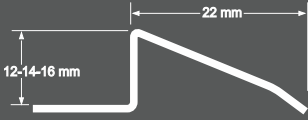

244 cm
CUPON.225.14.P.B **258 ₺**

Siyah Ayna
244 cm
CUPON.225.10.S.A.S **328 ₺**

244 cm
CUPON.225.12.S.A.S **328 ₺**

244 cm
CUPON.225.14.S.A.S **328 ₺**

CUPON 229

Paslanmaz Kot Farkı Profilleri 0,80 mm

Cupon