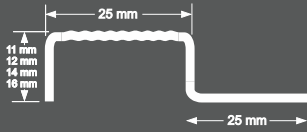

CUPON 223

Paslanmaz Merdiven Basamak Profilleri 0,80 mm

Cupon

	11 mm	12 mm	14 mm	16 mm
Satine	250 cm CUPON.223.11.STN 93 ₺	250 cm CUPON.223.12.STN 93 ₺	250 cm CUPON.223.14.STN 98 ₺	250 cm CUPON.223.16.STN 104 ₺
Parlak	250 cm CUPON.223.11.P 93 ₺	250 cm CUPON.223.12.P 93 ₺	250 cm CUPON.223.14.P 98 ₺	250 cm CUPON.223.16.P 104 ₺
Ayna	244 cm CUPON.223.11.S.A 103 ₺	244 cm CUPON.223.12.S.A 103 ₺	244 cm CUPON.223.14.S.A 108 ₺	244 cm CUPON.223.16.S.A 117 ₺
Altın	223 cm CUPON.222.11.PA 113 ₺	244 cm CUPON.223.12.PA 113 ₺	244 cm CUPON.223.14.PA 119 ₺	244 cm CUPON.223.16.PA 125 ₺
Bronz	244 cm CUPON.223.11.PB 117 ₺	244 cm CUPON.223.12.PB 117 ₺	244 cm CUPON.223.14.PB 124 ₺	244 cm CUPON.223.16.PB 130 ₺
Siyah Ayna	244 cm CUPON.223.11.S.A.S 155 ₺	244 cm CUPON.223.12.S.A.S 155 ₺	244 cm CUPON.223.14.S.A.S 163 ₺	244 cm CUPON.223.16.S.A.S 176 ₺