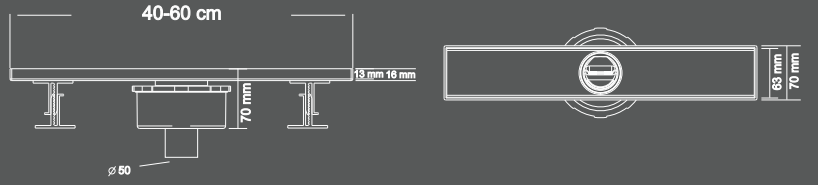

Teknik Çizim

* Yandan Çıkış

* Altan Çıkış

Ürün Detayı

Bu ürün değişik model ve renklerde 1,5 mm kalınlığında, projeye özel dizayn üretilen, üst 304 paslanmaz çelik ızgara ve ABS plastik ana gövdeden oluşur. 360 derece dönebilen ABS alt su toplama haznesi her yandan gelen tesisat borusuna kolayca bağlanabilir. Alttan ve yandan çıkış seçenekleri bulunmaktadır. Yükseklik ayar ayakları ile her seviyede montaj kolaylığı sağlanmaktadır.