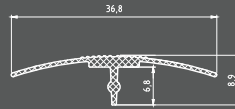

Parlak

40 mm

Paket içi 50 adet

270 cm.
338 gr.

*PK:Parlak Krom
PS:Parlak Sarı

CUPON.368.40.PK-CUPON.368.40.PS **34,35 ₺**