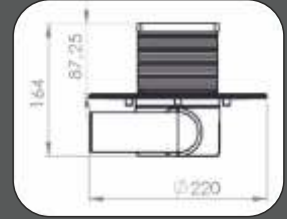

Meriç

Yalıtım Uyumlu Yükseklik Ayarlı Yer Süzgeçi

Paket İçeriği

180 Dönebilen İzolasyon uyumlu ABS Plastik Su Haznesi	1	Koku Önleyici Tıpa	5
ABS Yükseklik Ayarlanabilir Plastik Çerçeve	2	304 Kalite A Isı Paslanmaz Izgara	6
Koku Önleyicili Sifon	3	Üst Izgara Açma Aparatı	7
304 Kalite Paslanmaz Çelik Çerçeve	4	Opsiyonel Koku Fermatürü	8

File Montajlı Yalıtım Uyumlu ABS Plastik Alt Gövde

Ürün Detayı

Bu ürün değişik model ve renklerde 0,60-0,80 mm kalınlığında, projeye özel dizayn üretilen, üst 304 paslanmaz çelik ızgara ve çelik çerçeve ABS plastik ana gövdeden oluşur.

180 derece dönebilen ABS alt su toplama haznesi her yandan gelen tesisat borusuna kolayca bağlanabilir. Alttan ve yandan çıkış seçenekleri bulunmaktadır.

Opsiyonel fermatürlü koku önleyici seçeneği bulunmaktadır.

Ayrıca sulu koku önleyici tasarım sayesinde her iki seçenekte de sorunsuz çözümler sunmaktadır.

Bu ürünümüz ana gövde ve su toplama haznesinde ki debi arttırıcı özel tasarım sayesinde duş süzgeçimiz hızlı tahliye edebilme özelliğine sahiptir.

Ambalaj

Özel vakumlu şeffaf Blister ambalaj içerisinde kapak açma aparatı ile birlikte sunulur.

Kullanım Alanları

Banyo Duşları, Sauna ve Spalar, Hastane ve Otel Duşları, Spor Salonları Soyunma Odaları ve Duşları, Açık Teraslar

Patent

Bu ürünün tüm kullanım hakları SAY Plastik İnşaat San. Tic. Ltd. Şti'ne Aittir.

624 Saatlik tuz testi sonucunda yer süzgeçlerinde kullandığımız 304 Kalite paslanmaz çelik malzemede oksitlenme görülmemiştir..