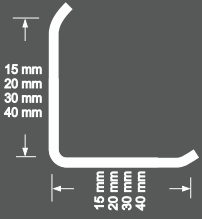

CUPON 224

Paslanmaz Köşebent Profilleri 0,80 mm

	15x15mm	20x20mm	30x30mm	50x50mm
Satine	Paket içi 50 adet 250 cm CUPON.224.15.STN 41 ₺	Paket içi 50 adet 250 cm CUPON.224.20.STN 50 ₺	Paket içi 25 adet 250 cm CUPON.224.30.STN 70 ₺	Paket içi 20 adet 250 cm CUPON.224.50.STN 115 ₺
Parlak	250 cm CUPON.224.15.P 41 ₺	250 cm CUPON.224.20.P 50 ₺	250 cm CUPON.224.30.P 70 ₺	250 cm CUPON.224.50.P 115 ₺
Ayna	244 cm CUPON.224.15.S.A 47 ₺	244 cm CUPON.224.20.S.A 58 ₺	244 cm CUPON.224.30.S.A 82 ₺	244 cm CUPON.224.50.S.A 133 ₺
Altın	244 cm CUPON.224.15.P.A 48 ₺	244 cm CUPON.224.20.P.A 61 ₺	244 cm CUPON.224.30.P.A 88 ₺	244 cm CUPON.224.50.P.A 156 ₺
Bronz	244 cm CUPON.224.15.P.B 51 ₺	244 cm CUPON.224.20.P.B 63 ₺	244 cm CUPON.224.30.P.B 91 ₺	244 cm CUPON.224.50.P.B 163 ₺
Siyah Ayna	244 cm CUPON.224.15.S.A.S 64 ₺	244 cm CUPON.224.20.S.A.S 83 ₺	244 cm CUPON.224.30.S.A.S 124 ₺	244 cm CUPON.224.50.S.A.S 221 ₺