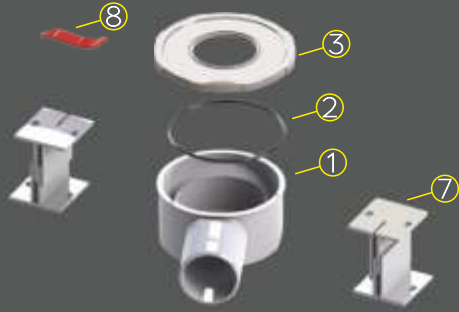

Mira

Plastik Kasalı Duş Kanalı

Paket İçeriği

360 Dönebilen ABS Plastik Su Haznesi	1	Koku Önleyici Tıpa Seçenekleri (Tercih 5/1 - Tercih 5/2)	5
Sızdırmazlık Sağlayıcı Oringler	2	Paslanmaz ızgara 1,5 mm	6
Su Haznesi Üst Kapağı	3	Denge ve Montaj Ayakları	7
ABS Plastik Kasa	4	Izgara Kapak Açma Aparatı	8