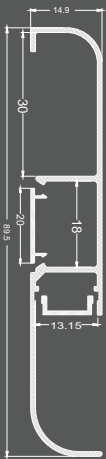

300 cm.

SAYLED.MILANO.113.M.K. **138 ₺**

90 mm

Paket 10 adet

Krom

300 cm.

SAYLED.MILANO.113.P.K. **162 ₺**

*Led ve Adaptör Fiyatlara Dahil Değildir.