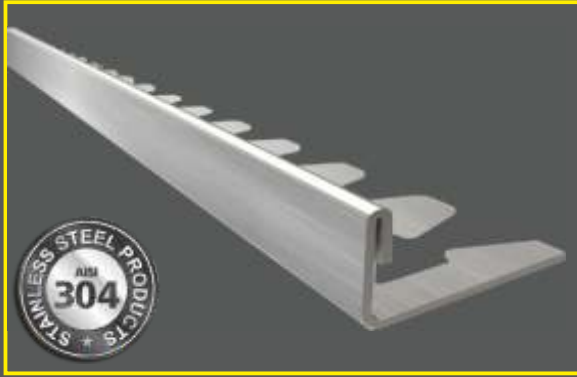

CUPON 221

Paslanmaz Bükülebilir
Bitim Profilleri
0,80 mm

	10 mm	12 mm	14 mm	16 mm
Satine	250 cm CUPON.221.10.STN	250 cm CUPON.221.12.STN	250 cm CUPON.221.14.STN	250 cm CUPON.221.16.STN
Parlak	250 cm CUPON.221.10.P	250 cm CUPON.221.12.P	250 cm CUPON.221.14.P	250 cm CUPON.221.16.P
Ayna	244 cm CUPON.221.10.S.A	244 cm CUPON.221.12.S.A	244 cm CUPON.221.14.S.A	244 cm CUPON.221.16.S.A
Altın	244 cm CUPON.221.10.P.A	244 cm CUPON.221.12.P.A	244 cm CUPON.221.14.P.A	244 cm CUPON.221.16.P.A
Bronz	244 cm CUPON.221.10.P.B	244 cm CUPON.221.12.P.B	244 cm CUPON.221.14.P.B	244 cm CUPON.221.16.P.B
Siyah Ayna	244 cm CUPON.221.10.S.A.S	244 cm CUPON.221.12.S.A.S	244 cm CUPON.221.14.S.A.S	244 cm CUPON.221.16.S.A.S