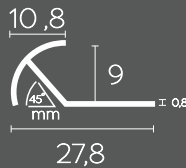

Parlak

10 mm

Paket içi 50 adet

270 cm.
220 gr.

*PK:Parlak Krom
PS:Parlak Sarı

SAY.355.10.PK-SAY.355.10.PS **24,30 ₺**

Sarı-Krom