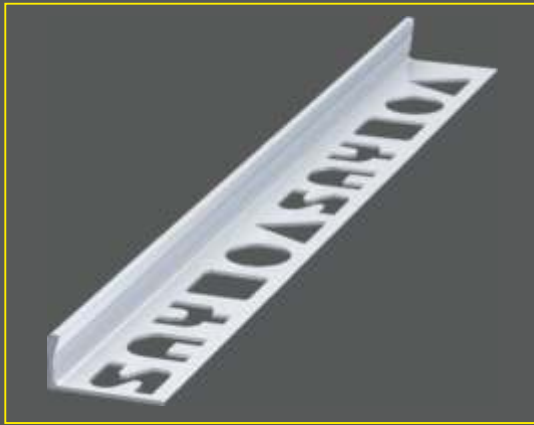

22,80 ₺

SAY 357

Alüminyum Seramik Bitim Profili Standart

**Mat****8 mm**

Paket 50 adet

Sarı-Krom	270 cm. 140 gr.	*MK:Mat Krom MS:Mat Sari	13,80 ₺
SAY.357.8.MK-SAY.357.8.MS			

**Parlak****8 mm**

Paket 50 adet