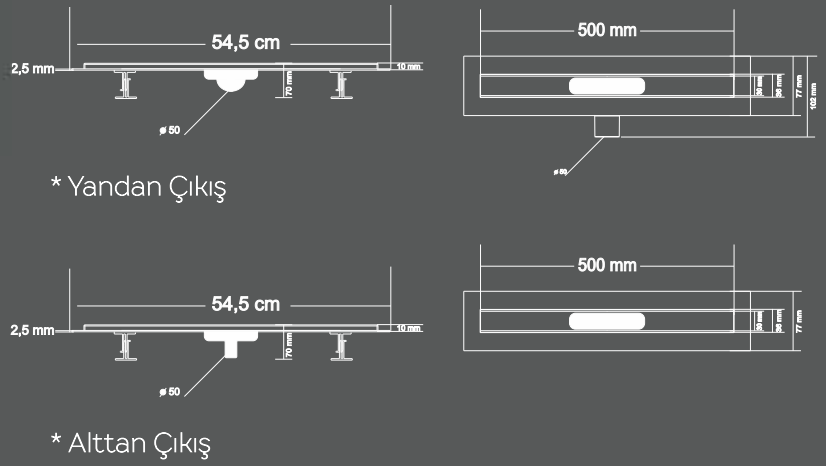

Ürün Detayı

Bu ürün değişik model ve renklerde 1 mm kalınlığında, projeye özel dizayn üretilebilen, üst 304 paslanmaz çelik izgara ve ayarlanabilir çelik çerçeve ABS plastik ana gövdeden oluşur. Yekpare yalıtım plakası sayesinde izolasyon bant uygulamasının daha pratik olması sağlanır.

Altan ve yandan çıkış seçenekleri bulunmaktadır. Yükseklik ayar ayakları ile her seviyede montaj kolaylığı sağlanmaktadır.

Bu ürünümüz ana gövde ve su toplama haznesinde ki debi arttırıcı özel tasarım sayesinde süzgeçimiz hızlı tahliye edebilme özelliğine sahiptir.

Kullanım Alanları

Banyo Duşları, Sauna ve Spalar, Hastane ve Otel Duşları, Spor Salonları Soyunma Odaları ve Duşları, Açık Teraslar

Patent

Bu ürünün tüm kullanım hakları SAY Plastik İnşaat San. Tic. Ltd. Şti'ne Aittir.

624 Saatlik tuz testi sonucunda yer süzgeçlerinde kullandığımız 304 Kalite paslanmaz çelik malzemede oksitlenme görülmemiştir.