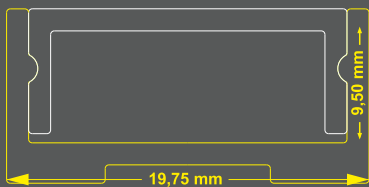

270 cm.

SAY.LEDOS.2.10.MD 46,00₺

*Led ve Adaptör Fiyatlara Dahil Değildir.

Uygulama Videosu

Alüminyum Led Köşe Profili

SAY[®]
Armada

10 mm **Mat**

270 cm.