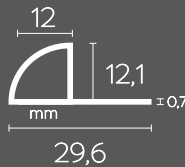

12 mm

Paket içi 50 adet

Sarı-Krom

270 cm.
316 gr.

*MK:Mat Krom
MS:Mat Sarı

SAY.354.12.MK-SAY.354.12.MS **25,50 ₺**

Sarı-Krom

270 cm.
316 gr.