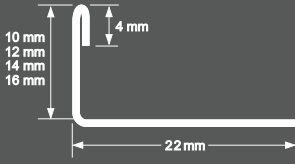

0,60 mm

	10 mm	Paket içi 25 adet	12 mm	Paket içi 25 adet	14 mm	Paket içi 25 adet	16 mm	Paket içi 20 adet
Satine	250 cm SAY.201.10.STN	51 ₺	250 cm SAY.201.12.STN	52 ₺	250 cm SAY.201.14.STN	54 ₺	250 cm SAY.201.16.STN	56 ₺
Parlak	250 cm SAY.201.10.P	51 ₺	250 cm SAY.201.12.P	52 ₺	250 cm SAY.201.14.P	54 ₺	250 cm SAY.201.16.P	56 ₺
Ayna	244 cm SAY.201.10.S.A	56 ₺	244 cm SAY.201.12.S.A	60 ₺	244 cm SAY.201.14.S.A	62 ₺	244 cm SAY.201.16.S.A	66 ₺
Altın	244 cm SAY.201.10.P.A	61 ₺	244 cm SAY.201.12.P.A	66 ₺	244 cm SAY.201.14.P.A	68 ₺	244 cm SAY.201.16.P.A	72 ₺
Bronz	244 cm SAY.201.10.P.B	63 ₺	244 cm SAY.201.12.P.B	68 ₺	244 cm SAY.201.14.P.B	70 ₺	244 cm SAY.201.16.P.B	74 ₺
Siyah Ayna	244 cm SAY.201.10.S.A.S	82 ₺	244 cm SAY.201.12.S.A.S	88 ₺	244 cm SAY.201.14.S.A.S	92 ₺	244 cm SAY.201.16.S.A.S	96 ₺