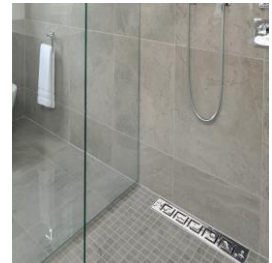

SAY.602.50.P	ALMİRA 50 CM PARLAK / SATİNE		1.148 ₺
SAY.602.50.S.A	ALMİRA 50 CM AYNA		1.251 ₺
SAY.602.50.P.A	ALMİRA 50 CM PARLAK ALTIN		1.377 ₺
SAY.602.50.P.B	ALMİRA 50 CM PARLAK BRONZ		1.434 ₺
SAY.602.50.S.A.S	ALMİRA 50 CM SİYAH AYNA		1.549 ₺
SAY.602.50.S.M.B	ALMİRA 50 CM SİYAH MAT BOYALI		1.201 ₺
SAY.602.60.P	ALMİRA 60 CM PARLAK / SATİNE		1.233 ₺
SAY.602.60.S.A	ALMİRA 60 CM AYNA		1.344 ₺
SAY.602.60.P.A	ALMİRA 60 CM PARLAK ALTIN		1.480 ₺
SAY.602.60.P.B	ALMİRA 60 CM PARLAK BRONZ		1.541 ₺
SAY.602.60.S.A.S	ALMİRA 60 CM SİYAH AYNA		1.665 ₺
SAY.602.60.S.M.B	ALMİRA 60 CM SİYAH MAT BOYALI		1.297 ₺
SAY.602.70.P	ALMİRA 70 CM PARLAK / SATİNE		1.389 ₺
SAY.602.70.S.A	ALMİRA 70 CM AYNA		1.514 ₺
SAY.602.70.P.A	ALMİRA 70 CM PARLAK ALTIN		1.737 ₺
SAY.602.70.P.B	ALMİRA 70 CM PARLAK BRONZ		1.737 ₺
SAY.602.70.S.A.S	ALMİRA 70 CM SİYAH AYNA		1.876 ₺
SAY.602.70.S.M.B	ALMİRA 70 CM SİYAH MAT BOYALI		1.453 ₺
SAY.602.80.P	ALMİRA 80 CM PARLAK / SATİNE		1.521 ₺
SAY.602.80.S.A	ALMİRA 80 CM AYNA		1.658 ₺
SAY.602.80.P.A	ALMİRA 80 CM PARLAK ALTIN		1.826 ₺
SAY.602.80.P.B	ALMİRA 80 CM PARLAK BRONZ		1.902 ₺
SAY.602.80.S.A.S	ALMİRA 80 CM SİYAH AYNA		2.054 ₺
SAY.602.80.S.M.B	ALMİRA 80 CM SİYAH MAT BOYALI		1.601 ₺
SAY.602.90.P	ALMİRA 90 CM PARLAK / SATİNE		1.705 ₺
SAY.602.90.S.A	ALMİRA 90 CM AYNA		1.859 ₺
SAY.602.90.P.A	ALMİRA 90 CM PARLAK ALTIN		2.046 ₺
SAY.602.90.P.B	ALMİRA 90 CM PARLAK BRONZ		2.131 ₺
SAY.602.90.S.A.S	ALMİRA 90 CM SİYAH AYNA		2.302 ₺
SAY.602.90.S.M.B	ALMİRA 90 CM SİYAH MAT BOYALI		1.785 ₺
ALMİRA -S			
SAY.602.20.S.U	ALMİRA 20 CM SERAMİK UYUMLU		843 ₺
SAY.602.33.S.U	ALMİRA 33 CM SERAMİK UYUMLU		974 ₺
SAY.602.40.S.U	ALMİRA 40 CM SERAMİK UYUMLU		1.098 ₺
SAY.602.50.S.U	ALMİRA 50 CM SERAMİK UYUMLU		1.185 ₺
SAY.602.60.S.U	ALMİRA 60 CM SERAMİK UYUMLU		1.270 ₺
SAY.602.70.S.U	ALMİRA 70 CM SERAMİK UYUMLU		1.427 ₺
SAY.602.80.S.U	ALMİRA 80 CM SERAMİK UYUMLU		1.559 ₺
SAY.602.90.S.U	ALMİRA 90 CM SERAMİK UYUMLU		1.742 ₺
LİMA			
SAY.521.40.P	LİMA 40 CM PARLAK	YENİ ÜRÜN ÇOK YAKINDA.....	
SAY.521.60.P	LİMA 60 CM PARLAK	YENİ ÜRÜN ÇOK YAKINDA.....	
MİRA			
SAY.600.40.STN	SAY MİRA PLS.KASA DUŞ KANALI 40cm SATİNE		1.179 ₺
SAY.600.40.P	SAY MİRA PLS.KASA DUŞ KANALI 40cm PARLAK		1.179 ₺
SAY.600.40.S.A	SAY MİRA PLS.KASA DUŞ KANALI 40cm SÜPER AYNA		1.285 ₺
SAY.600.40.P.A	SAY MİRA PLS.KASA DUŞ KANALI 40cm AYNA ALTIN		1.414 ₺
SAY.600.40.P.B	SAY MİRA PLS.KASA DUŞ KANALI 40cm PARLAK BRONZ		1.473 ₺
SAY.600.40.S.A.S	SAY MİRA PLS.KASA DUŞ KANALI 40cm SİYAH AYNA		1.591 ₺
SAY.600.60.STN	SAY MİRA PLS.KASA DUŞ KANALI 60cm SATİNE		1.411 ₺
SAY.600.60.P	SAY MİRA PLS.KASA DUŞ KANALI 60cm PARLAK		1.411 ₺
SAY.600.60.S.A	SAY MİRA PLS.KASA DUŞ KANALI 60cm SÜPER AYNA		1.538 ₺
SAY.600.60.P.A	SAY MİRA PLS.KASA DUŞ KANALI 60cm AYNA ALTIN		1.693 ₺
SAY.600.60.P.B	SAY MİRA PLS.KASA DUŞ KANALI 60cm PARLAK BRONZ		1.763 ₺
SAY.600.60.S.A.S	SAY MİRA PLS.KASA DUŞ KANALI 60cm SİYAH AYNA		1.904 ₺
MİRA PROJE			
PRJ.600.40.STN	SAY MİRA PROJE PLS.KASA DUŞ KANALI 40cm SATİNE		1.075 ₺
PRJ.600.40.P	SAY MİRA PROJE PLS.KASA DUŞ KANALI 40cm PARLAK		1.075 ₺
PRJ.600.40.P.A	SAY MİRA PROJE PLS.KASA DUŞ KANALI 40cm GOLD		1.290 ₺
PRJ.600.40.P.B	SAY MİRA PROJE PLS.KASA DUŞ KANALI 40cm BRONZ		1.344 ₺
PRJ.600.40.S.A.S	SAY MİRA PROJE PLS.KASA DUŞ KANALI 40cm SİYAH AYNA		1.451 ₺
PRJ.600.40.S.M.B	SAY MİRA PROJE PLS.KASA DUŞ KANALI 40cm SİYAH MAT BOYALI		1.128 ₺
PRJ.600.60.STN	SAY MİRA PROJE PLS.KASA DUŞ KANALI 60cm SATİNE		1.268 ₺
PRJ.600.60.P	SAY MİRA PROJE PLS.KASA DUŞ KANALI 60cm PARLAK		1.268 ₺
PRJ.600.60.P.A	SAY MİRA PROJE PLS.KASA DUŞ KANALI 60cm GOLD		1.522 ₺
PRJ.600.60.P.B	SAY MİRA PROJE PLS.KASA DUŞ KANALI 60cm BRONZ		1.585 ₺
PRJ.600.60.S.A.S	SAY MİRA PROJE PLS.KASA DUŞ KANALI 60cm SİYAH AYNA		1.712 ₺
PRJ.600.60.S.M.B	SAY MİRA PROJE PLS.KASA DUŞ KANALI 60cm SİYAH MAT BOYALI		1.332 ₺
CARMİNE			
SAY.510.50.STN	SAY CARMİNE SLİMLİNE P.GV.DUŞ KANALI 50cm SATİNE		854 ₺
SAY.510.50.P	SAY CARMİNE SLİMLİNE P.GV.DUŞ KANALI 50cm PARLAK		854 ₺
SAY.510.50.S.A	SAY CARMİNE SLİMLİNE P.GV.DUŞ KANALI 50cm SÜP.AYNA		931 ₺
SAY.510.50.P.A	SAY CARMİNE SLİMLİNE P.GV.DUŞ KANALI 50cm AYNA ALTIN		1.025 ₺
SAY.510.50.P.B	SAY CARMİNE SLİMLİNE P.GV.DUŞ KANALI 50cm P.BORNZ		1.067 ₺
SAY.510.50.S.A.S	SAY CARMİNE SLİMLİNE P.GV.DUŞ KANALI 50cm SYH.AYNA		1.153 ₺
PETRA			
SAY.500.40.STN	SAY PETRA ÇELİK DUŞ KANALI KANALI 40cm SATİNE		2.705 ₺
SAY.500.40.P	SAY PETRA ÇELİK DUŞ KANALI KANALI 40cm PARLAK		2.705 ₺
SAY.500.40.S.A	SAY PETRA ÇELİK DUŞ KANALI KANALI 40cm SÜP.AYNA		2.976 ₺
SAY.500.40.P.A	SAYPETRA ÇELİK DUŞ KANALI KANALI 40cm AYNA ALTIN		3.246 ₺
SAY.500.40.P.B	SAY PETRA ÇELİK DUŞ KANALI KANALI 40cm P.BORNZ		3.517 ₺
SAY.500.40.S.A.S	SAY PETRA ÇELİK DUŞ KANALI KANALI 40cm SYH.AYNA		4.058 ₺
SAY.500.60.STN	SAY PETRA ÇELİK DUŞ KANALI KANALI 60cm SATİNE		3.349 ₺
SAY.500.60.P	SAY PETRA ÇELİK DUŞ KANALI KANALI 60cm PARLAK		3.348 ₺
SAY.500.60.S.A	SAY PETRA ÇELİK DUŞ KANALI KANALI 60cm SÜP.AYNA		3.683 ₺
SAY.500.60.P.A	SAY PETRA ÇELİK DUŞ KANALI KANALI 60cm AYNA ALTIN		4.018 ₺
SAY.500.60.P.B	SAY PETRA ÇELİK DUŞ KANALI KANALI 60cm P.BORNZ		4.353 ₺