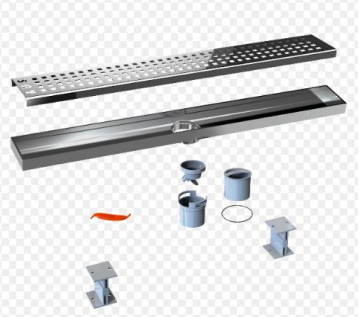

ORKO			
SAY.501.20.STN	SAY ORKO DUŞ KANALI SÜZGEÇİ 20cm SATİNE		1.488 ₺
SAY.501.20.P	SAY ORKO DUŞ KANALI SÜZGEÇİ 20cm PARLAK		1.488 ₺
SAY.501.20.S.A	SAY ORKO DUŞ KANALI SÜZGEÇİ 20cm SÜPER AYNA		1.637 ₺
SAY.501.20.P.A	SAY ORKO DUŞ KANALI SÜZGEÇİ 20cm AYNA ALTIN		1.786 ₺
SAY.501.20.P.B	SAY ORKO DUŞ KANALI SÜZGEÇİ 20cm PARLAK BRONZ		1.935 ₺
SAY.501.20.S.A.S	SAY ORKO DUŞ KANALI SÜZGEÇİ 20cm SİYAH AYNA		2.233 ₺
SAY.501.30.STN	SAY ORKO DUŞ KANALI SÜZGEÇİ 30cm SATİNE		1.614 ₺
SAY.501.30.P	SAY ORKO DUŞ KANALI SÜZGEÇİ 30cm PARLAK		1.614 ₺
SAY.501.30.S.A	SAY ORKO DUŞ KANALI SÜZGEÇİ 30cm SÜPER AYNA		1.776 ₺
SAY.501.30.P.A	SAY ORKO DUŞ KANALI SÜZGEÇİ 30cm AYNA ALTIN		1.937 ₺
SAY.501.30.P.B	SAY ORKO DUŞ KANALI SÜZGEÇİ 30cm PARLAK BRONZ		2.098 ₺
SAY.501.30.S.A.S	SAY ORKO DUŞ KANALI SÜZGEÇİ 30cm SİYAH AYNA		2.421 ₺
SAY.501.33.STN	SAY ORKO DUŞ KANALI SÜZGEÇİ 33cm SATİNE		1.676 ₺
SAY.501.33.P	SAY ORKO DUŞ KANALI SÜZGEÇİ 33cm PARLAK		1.676 ₺
SAY.501.33.S.A	SAY ORKO DUŞ KANALI SÜZGEÇİ 33cm SÜPER AYNA		1.843 ₺
SAY.501.33.P.A	SAY ORKO DUŞ KANALI SÜZGEÇİ 33cm AYNA ALTIN		2.011 ₺
SAY.501.33.P.B	SAY ORKO DUŞ KANALI SÜZGEÇİ 33cm PARLAK BRONZ		2.178 ₺
SAY.501.33.S.A.S	SAY ORKO DUŞ KANALI SÜZGEÇİ 33cm SİYAH AYNA		2.513 ₺
SAY.501.40.STN	SAY ORKO DUŞ KANALI SÜZGEÇİ 40cm SATİNE		1.850 ₺
SAY.501.40.P	SAY ORKO DUŞ KANALI SÜZGEÇİ 40cm PARLAK		1.850 ₺
SAY.501.40.S.A	SAY ORKO DUŞ KANALI SÜZGEÇİ 40cm SÜPER AYNA		2.035 ₺
SAY.501.40.P.A	SAY ORKO DUŞ KANALI SÜZGEÇİ 40cm AYNA ALTIN		2.220 ₺
SAY.501.40.P.B	SAY ORKO PLS.DUŞ KANALI SÜZGEÇİ 40cm PARLAK BRONZ		2.405 ₺
SAY.501.40.S.A.S	SAY ORKO PLS.DUŞ KANALI SÜZGEÇİ 40cm SİYAH AYNA		2.776 ₺
SAY.501.60.STN	SAY ORKO PLS.DUŞ KANALI SÜZGEÇİ 60cm SATİNE		2.127 ₺
SAY.501.60.P	SAY ORKO PLS.DUŞ KANALI SÜZGEÇİ 60cm PARLAK		2.127 ₺
SAY.501.60.S.A	SAY ORKO PLS.DUŞ KANALI SÜZGEÇİ 60cm SÜPER AYNA		2.340 ₺
SAY.501.60.P.A	SAY ORKO PLS.DUŞ KANALI SÜZGEÇİ 60cm AYNA ALTIN		2.553 ₺
SAY.501.60.P.B	SAY ORKO PLS.DUŞ KANALI SÜZGEÇİ 60cm PARLAK BRONZ		2.765 ₺
SAY.501.60.S.A.S	SAY ORKO PLS.DUŞ KANALI SÜZGEÇİ 60cm SİYAH AYNA		3.191 ₺
SAY.501.80.STN	SAY ORKO PLS.DUŞ KANALI SÜZGEÇİ 80cm SATİNE		2.687 ₺
SAY.501.80.P	SAY ORKO PLS.DUŞ KANALI SÜZGEÇİ 80cm PARLAK		2.687 ₺
SAY.501.80.S.A	SAY ORKO PLS.DUŞ KANALI SÜZGEÇİ 80cm SÜPER AYNA		2.956 ₺
SAY.501.80.P.A	SAY ORKO PLS.DUŞ KANALI SÜZGEÇİ 80cm AYNA ALTIN		3.225 ₺
SAY.501.80.P.B	SAY ORKO PLS.DUŞ KANALI SÜZGEÇİ 80cm PARLAK BRONZ		3.493 ₺
SAY.501.80.S.A.S	SAY ORKO PLS.DUŞ KANALI SÜZGEÇİ 80cm SİYAH AYNA		4.031 ₺
SAY.501.100.STN	SAY ORKO PLS.DUŞ KANALI SÜZGEÇİ 100cm SATİNE		3.091 ₺
SAY.501.100.P	SAY ORKO PLS.DUŞ KANALI SÜZGEÇİ 100cm PARLAK		3.091 ₺
SAY.501.100.S.A	SAY ORKO PLS.DUŞ KANALI SÜZGEÇİ 100cm SÜPER AYNA		3.400 ₺
SAY.501.100.P.A	SAY ORKO PLS.DUŞ KANALI SÜZGEÇİ 100cm AYNA ALTIN		3.709 ₺
SAY.501.100.P.B	SAY ORKO PLS.DUŞ KANALI SÜZGEÇİ 100cm PARLAK BRONZ		4.018 ₺
SAY.501.100.S.A.S	SAY ORKO PLS.DUŞ KANALI SÜZGEÇİ 100cm SİYAH AYNA		4.634 ₺
SAY.501.120.STN	SAY ORKO PLS.DUŞ KANALI SÜZGEÇİ 120cm SATİNE		3.525 ₺
SAY.501.120.P	SAY ORKO PLS.DUŞ KANALI SÜZGEÇİ 120cm PARLAK		3.525 ₺
SAY.501.120.S.A	SAY ORKO PLS.DUŞ KANALI SÜZGEÇİ 120cm SÜPER AYNA		3.877 ₺
SAY.501.120.P.A	SAY ORKO PLS.DUŞ KANALI SÜZGEÇİ 120cm AYNA ALTIN		4.230 ₺
SAY.501.120.P.B	SAY ORKO PLS.DUŞ KANALI SÜZGEÇİ 120cm PARLAK BRONZ		4.582 ₺
SAY.501.120.S.A.S	SAY ORKO PLS.DUŞ KANALI SÜZGEÇİ 120cm SİYAH AYNA		5.287 ₺
ORKO VERTİCAL			
SAY.503.20.STN	SAY ORKO VERTİCAL PLS.DUŞ KANALI SÜZGEÇİ 20cm SATİNE		1.648 ₺
SAY.503.20.P	SAY ORKO VERTİCAL PLS.DUŞ KANALI SÜZGEÇİ 20cm PARLAK		1.648 ₺
SAY.503.20.S.A	SAY ORKO VERTİCAL PLS.DUŞ KANALI SÜZGEÇİ 20cm SÜPER AYNA		1.797 ₺
SAY.503.20.P.A	SAY ORKO VERTİCAL PLS.DUŞ KANALI SÜZGEÇİ 20cm AYNA ALTIN		1.946 ₺
SAY.503.20.P.B	SAY ORKO VERTİCAL PLS.DUŞ KANALI SÜZGEÇİ 20cm PARLAK BRONZ		2.095 ₺
SAY.503.20.S.A.S	SAY ORKO VERTİCAL PLS.DUŞ KANALI SÜZGEÇİ 20cm SİYAH AYNA		2.392 ₺
SAY.503.30.STN	SAY ORKO VERTİCAL PLS.DUŞ KANALI SÜZGEÇİ 30cm SATİNE		1.774 ₺
SAY.503.30.P	SAY ORKO VERTİCAL PLS.DUŞ KANALI SÜZGEÇİ 30cm PARLAK		1.774 ₺
SAY.503.30.S.A	SAY ORKO VERTİCAL PLS.DUŞ KANALI SÜZGEÇİ 30cm SÜPER AYNA		1.935 ₺
SAY.503.30.P.A	SAY ORKO VERTİCAL PLS.DUŞ KANALI SÜZGEÇİ 30cm AYNA ALTIN		2.097 ₺
SAY.503.30.P.B	SAY ORKO VERTİCAL PLS.DUŞ KANALI SÜZGEÇİ 30cm PARLAK BRONZ		2.258 ₺
SAY.503.30.S.A.S	SAY ORKO VERTİCAL PLS.DUŞ KANALI SÜZGEÇİ 30cm SİYAH AYNA		2.581 ₺
SAY.503.33.STN	SAY ORKO VERTİCAL PLS.DUŞ KANALI SÜZGEÇİ 33cm SATİNE		1.835 ₺
SAY.503.33.P	SAY ORKO VERTİCAL PLS.DUŞ KANALI SÜZGEÇİ 33cm PARLAK		1.835 ₺
SAY.503.33.S.A	SAY ORKO VERTİCAL PLS.DUŞ KANALI SÜZGEÇİ 33cm SÜPER AYNA		2.003 ₺
SAY.503.33.P.A	SAY ORKO VERTİCAL PLS.DUŞ KANALI SÜZGEÇİ 33cm AYNA ALTIN		2.170 ₺
SAY.503.33.P.B	SAY ORKO VERTİCAL PLS.DUŞ KANALI SÜZGEÇİ 33cm PARLAK BRONZ		2.338 ₺
SAY.503.33.S.A.S	SAY ORKO VERTİCAL PLS.DUŞ KANALI SÜZGEÇİ 33cm SİYAH AYNA		2.673 ₺
SAY.503.40.STN	SAY ORKO VERTİCAL PLS.DUŞ KANALI SÜZGEÇİ 40cm SATİNE		2.010 ₺
SAY.503.40.P	SAY ORKO VERTİCAL PLS.DUŞ KANALI SÜZGEÇİ 40cm PARLAK		2.010 ₺
SAY.503.40.S.A	SAY ORKO VERTİCAL PLS.DUŞ KANALI SÜZGEÇİ 40cm SÜPER AYNA		2.195 ₺
SAY.503.40.P.A	SAY ORKO VERTİCAL PLS.DUŞ KANALI SÜZGEÇİ 40cm AYNA ALTIN		2.380 ₺
SAY.503.40.P.B	SAY ORKO VERTİCAL PLS.DUŞ KANALI SÜZGEÇİ 40cm PARLAK BRONZ		2.565 ₺