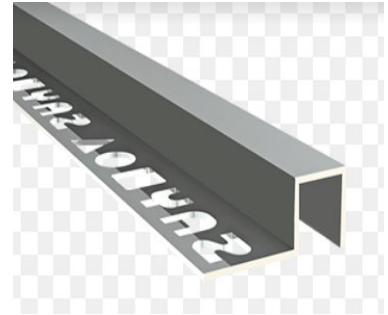

PASLANMAZ GENİŞ KENARLI BİTİM PROFİLLERİ			
SAY.231.10.P	İNOX GENİŞ KENARLI BİTİM PROF.10mm PARLAK	0,60	475 ₺
SAY.231.10.STN	İNOX GENİŞ KENARLI BİTİM PROF.10mm SATİNE	0,60	475 ₺
SAY.231.10.S.A	İNOX GENİŞ KENARLI BİTİM PROF.10mm SÜPER AYNA	0,60	475 ₺
SAY.231.10.P.A	İNOX GENİŞ KENARLI BİTİM PROF.10mm GOLD	0,60	490 ₺
SAY.231.10.P.B	İNOX GENİŞ KENARLI BİTİM PROF.10mm BRONZ	0,60	497 ₺
SAY.231.10.S.A.S	İNOX GENİŞ KENARLI BİTİM PROF.10mm SİYAH AYNA	0,60	512 ₺

SAY.231.12.P	İNOX GENİŞ KENARLI BİTİM PROF.12mm PARLAK	0,60	488 ₺
SAY.231.12.STN	İNOX GENİŞ KENARLI BİTİM PROF.12mm SATİNE	0,60	488 ₺
SAY.231.12.S.A	İNOX GENİŞ KENARLI BİTİM PROF.12mm SÜPER AYNA	0,60	488 ₺
SAY.231.12.P.A	İNOX GENİŞ KENARLI BİTİM PROF.12mm GOLD	0,60	503 ₺
SAY.231.12.P.B	İNOX GENİŞ KENARLI BİTİM PROF.12mm BRONZ	0,60	510 ₺
SAY.231.12.S.A.S	İNOX GENİŞ KENARLI BİTİM PROF.12mm SİYAH AYNA	0,60	525 ₺

SAY.231.14.P	İNOX GENİŞ KENARLI BİTİM PROF.14mm PARLAK	0,60	562 ₺
SAY.231.14.STN	İNOX GENİŞ KENARLI BİTİM PROF.14mm SATİNE	0,60	562 ₺
SAY.231.14.S.A	İNOX GENİŞ KENARLI BİTİM PROF.14mm SÜPER AYNA	0,60	562 ₺
SAY.231.14.P.A	İNOX GENİŞ KENARLI BİTİM PROF.14mm GOLD	0,60	580 ₺
SAY.231.14.P.B	İNOX GENİŞ KENARLI BİTİM PROF.14mm BRONZ	0,60	589 ₺
SAY.231.14.S.A.S	İNOX GENİŞ KENARLI BİTİM PROF.14mm SİYAH AYNA	0,60	608 ₺