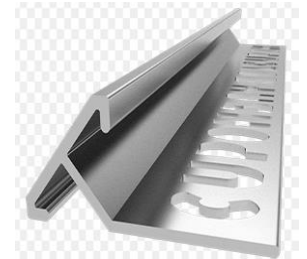

CUPON.363.12.MK	CUPON MAJOR ÇİFT TARAFLI 2,70mt ALM 12mm MAT KROM	330	258 ₺
CUPON.363.12.MS	CUPON MAJOR ÇİFT TARAFLI 2,70mt ALM 12mm MAT SARI	330	258 ₺
CUPON.363.12.PK	CUPON MAJOR ÇİFT TARAFLI 2,70mt ALM 12mm PARLAK	330	301 ₺
CUPON.363.12.PS	CUPON MAJOR ÇİFT TARAFLI 2,70mt ALM 12mm PARLAK SARI	330	301 ₺

CUPON.364.10.MK	CUPON MİRACH KÖŞE PROFİLİ 2,70mt ALM 10mm MAT	350	284 ₺
CUPON.364.10.MS	CUPON MİRACH KÖŞE PROFİLİ 2,70mt ALM 10mm MAT SARI	350	284 ₺
CUPON.364.10.PK	CUPON MİRACH KÖŞE PROFİLİ 2,70mt ALM 10mm PARLAK KROM	350	329 ₺
CUPON.364.10.PS	CUPON MİRACH KÖŞE PROFİLİ 2,70mt ALM 10mm PARLAK SARI	350	329 ₺

CUPON.364.12.MK	CUPON MİRACH KÖŞE PROFİLİ 2,70mt ALM 12mm MAT	380	301 ₺
CUPON.364.12.MS	CUPON MİRACH KÖŞE PROFİLİ 2,70mt ALM 12mm MAT SARI	380	301 ₺
CUPON.364.12.PK	CUPON MİRACH KÖŞE PROFİLİ 2,70mt ALM 12mm PARLAK KROM	380	350 ₺
CUPON.364.12.PS	CUPON MİRACH KÖŞE PROFİLİ 2,70mt ALM 12mm PARLAK SARI	380	350 ₺

ALÜMİNYUM GİZLİ DIŞ-İÇ KÖŞE PROFİLLERİ			
CUPON.395.10.MK	10 MM ALUMİNYUM GİZLİ DIŞ KÖŞE PROFİLİ 2,70 MAT	320	276 ₺
CUPON.395.10.MS	10 MM ALUMİNYUM GİZLİ DIŞ KÖŞE PROFİLİ 2,70 MAT SARI	320	276 ₺
CUPON.395.10.PK	10 MM ALUMİNYUM GİZLİ DIŞ KÖŞE PROFİLİ 2,70 PARLAK	320	317 ₺
CUPON.395.10.PS	10 MM ALUMİNYUM GİZLİ DIŞ KÖŞE PROFİLİ 2,70 PARLAK SARI	320	317 ₺