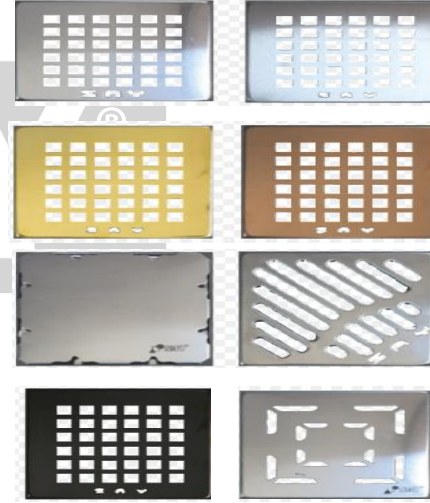

DENİZ			
SAY.61.10.32.Y.Ç.STN	SAY DENİZ 10X10 YER SÜZGEÇİ 32 LİK YAN.PARLAK		201 ₺
SAY.61.10.32.Y.Ç.P	SAY DENİZ 10X10 YER SÜZGEÇİ 32 LİK YAN.SATİN		201 ₺
SAY.61.10.32.Y.Ç.P.B	SAY DENİZ 10X10 YER SÜZGEÇİ 32 LİK YAN.BRONZ		261 ₺
SAY.61.10.32.Y.Ç.P.A	SAY DENİZ 10X10 YER SÜZGEÇİ 32 LİK YAN.GOLD		241 ₺
SAY.61.10.32.Y.Ç.SYH	SAY DENİZ 10X10 YER SÜZGEÇİ 32 LİK YAN.SİYAH		301 ₺
SAY.61.10.50.Y.Ç.STN	SAY DENİZ 10X10 YER SÜZGEÇİ 50 LİK YAN.SATİN		201 ₺
SAY.61.10.50.Y.Ç.P	SAY DENİZ 10X10 YER SÜZGEÇİ 50 LİK YAN.PARLAK		201 ₺
SAY.61.10.50.Y.Ç.P.B	SAY DENİZ 10X10 YER SÜZGEÇİ 50 LİK YAN.BRONZ		261 ₺
SAY.61.10.50.Y.Ç.P.A	SAY DENİZ 10X10 YER SÜZGEÇİ 50 LİK YAN.GOLD		241 ₺
SAY.61.10.50.Y.Ç.SYH	SAY DENİZ 10X10 YER SÜZGEÇİ 50 LİK YAN.SİYAH		301 ₺
SAY.61.10.50.A.Ç.STN	SAY DENİZ 10X10 YER SÜZGEÇİ 50 LİK ALT.SATİN		201 ₺
SAY.61.10.50.A.Ç.P	SAY DENİZ 10X10 YER SÜZGEÇİ 50 LİK ALT.PARLAK		201 ₺
SAY.61.10.50.A.Ç.P.B	SAY DENİZ 10X10 YER SÜZGEÇİ 50 LİK ALT.BRONZ		261 ₺
SAY.61.10.50.A.Ç.P.A	SAY DENİZ 10X10 YER SÜZGEÇİ 50 LİK ALT.GOLD		241 ₺
SAY.61.10.50.A.Ç.SYH	SAY DENİZ 10X10 YER SÜZGEÇİ 50 LİK ALT.SİYAH		301 ₺
SAY.61.15.32.Y.Ç.STN	SAY DENİZ 15X15 YER SÜZGEÇİ 32 LİK YAN.SATİN		286 ₺
SAY.61.15.32.Y.Ç.P	SAY DENİZ 15X15 YER SÜZGEÇİ 32 LİK YAN.PARLAK		286 ₺
SAY.61.15.32.Y.Ç.P.B	SAY DENİZ 15X15 YER SÜZGEÇİ 32 LİK YAN.BRONZ		372 ₺
SAY.61.15.32.Y.Ç.P.A	SAY DENİZ 15X15 YER SÜZGEÇİ 32 LİK YAN.GOLD		343 ₺
SAY.61.15.32.Y.Ç.SYH	SAY DENİZ 15X15 YER SÜZGEÇİ 32 LİK YAN.SİYAH		429 ₺
SAY.61.15.50.Y.Ç.STN	SAY DENİZ 15X15 YER SÜZGEÇİ 50 LİK YAN.SATİN		286 ₺
SAY.61.15.50.Y.Ç.P	SAY DENİZ 15X15 YER SÜZGEÇİ 50 LİK YAN.PARLAK		286 ₺
SAY.61.15.50.Y.Ç.P.B	SAY DENİZ 15X15 YER SÜZGEÇİ 50 LİK YAN.BRONZ		372 ₺
SAY.61.15.50.Y.Ç.P.A	SAY DENİZ 15X15 YER SÜZGEÇİ 50 LİK YAN.GOLD		343 ₺
SAY.61.15.50.Y.Ç.SYH	SAY DENİZ 15X15 YER SÜZGEÇİ 50 LİK YAN.SİYAH		429 ₺
SAY.61.15.50.A.Ç.P	SAY DENİZ 15X15 YER SÜZGEÇİ 50 LİK ALT.PARLAK		286 ₺
SAY.61.15.50.A.Ç.P.B	SAY DENİZ 15X15 YER SÜZGEÇİ 50 LİK ALT.BRONZ		372 ₺
SAY.61.15.50.A.Ç.P.A	SAY DENİZ 15X15 YER SÜZGEÇİ 50 LİK ALT.GOLD		343 ₺
SAY.61.15.50.A.Ç.SYH	SAY DENİZ 15X15 YER SÜZGEÇİ 50 LİK ALT.SİYAH		429 ₺