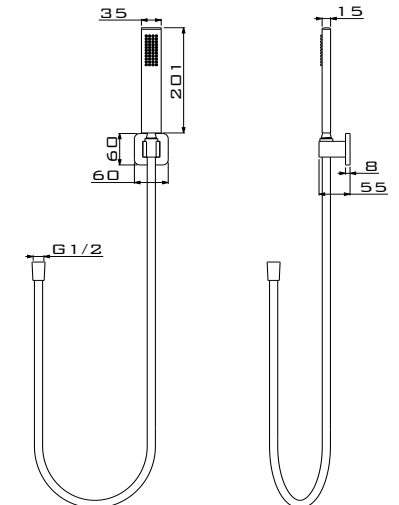

YENİ EL DUŞ SETİ

Pirinç El Duşu
Pirinç Mafsal
Paslanmaz Çelik Hortum