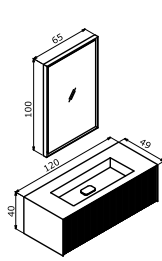

CUBE 160 TAKIM

160 Alt Modül + Akrlık Çift Lavabo
65x100 LED'li Ayna
65x100 LED'li Ayna

115.770 TL

77.970 TL
18.900 TL
18.900 TL

CUBE 120 TAKIM

120 Alt Modül + Akrlık Lavabo
65x100 LED'li Ayna

77.995 TL

59.095 TL
18.900 TL

CUBE 100 TAKIM

100 Alt Modül + Akrlık Lavabo
65x100 LED'li Ayna

72.680 TL

53.780 TL
18.900 TL

CUBE 80 TAKIM

80 Alt Modül + Akrlık Lavabo
65x100 LED'li Ayna

70.310 TL

51.410 TL
18.900 TL

CUBE 40 BOY DOLABI (Sağ-Sol)

42.600 TL