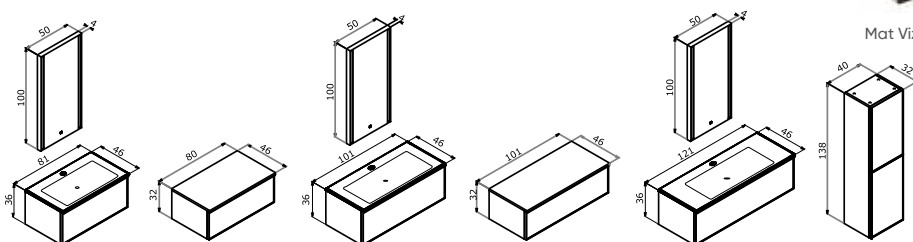

- Seramik Etajerli Lavabo
- Gövde ve Çekmece; Mat Lake MDF, Çekmece; Füme Nervürlü Metal Çerçevesiz Cam Çekmece Çekmece İçi Deri Kaplama Boy Dolap; Temperli Füme Cam Raf
- o Tam Açılır Frenli Çekmece
- o Frenli Kapak
- o Dokunmatik Sensörlü IP67 LED'li Ayna
- o LED Aydınlatmalı Çekmece ve Boy Dolap