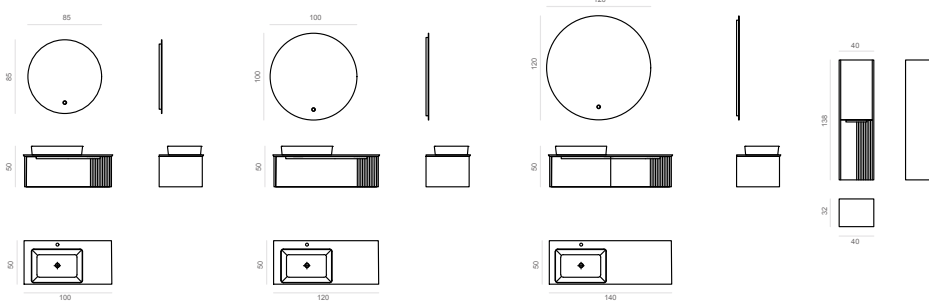

BIELLA 140 TAKIM (LED'li) **65.630 TL**
140 Alt Modül + Tezgah Üstü Seramik Lvb. 47.880 TL
ORK1006B+ 120x120 LED'li Ayna 17.750 TL

BIELLA 120 TAKIM (LED'li) **57.400 TL**
120 Alt Modül + Tezgah Üstü Seramik Lvb. 42.600 TL
ORK1006B+ 100x100 LED'li Ayna 14.800 TL

BIELLA 100 TAKIM (LED'li) **53.000 TL**
100 Alt Modül + Tezgah Üstü Seramik Lvb. 40.200 TL
ORK1006B+ 85x85 LED'li Ayna 12.800 TL

BIELLA 40 BOY DOLABI (Sağ-Sol) **17.880 TL**