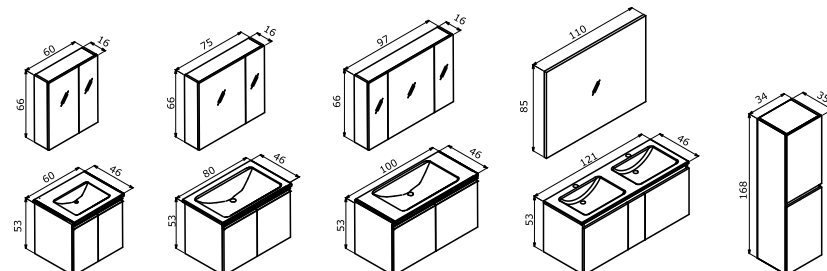

TERME 120 TAKIM (KAPAKLI)

120 Alt Modül + Seramik Çift Lavabo
110 Alüminyum Çerçevesi Ayna

19.965 TL

15.625 TL
4.340 TL

TERME 100 TAKIM (KAPAKLI)

100 Alt Modül + Seramik Lavabo
100 Apliksiz Üst Modül

17.095 TL

10.120 TL
6.975 TL

TERME 80 TAKIM (KAPAKLI)

80 Alt Modül + Seramik Lavabo
75 Apliksiz Üst Modül

14.640 TL

8.960 TL
5.680 TL

TERME 60 TAKIM (KAPAKLI)

60 Alt Modül + Seramik Lavabo
60 Apliksiz Üst Modül

11.985 TL

7.040 TL
4.945 TL

TERME 35 BOY DOLABI
(Sağ-Sol)

7.675 TL