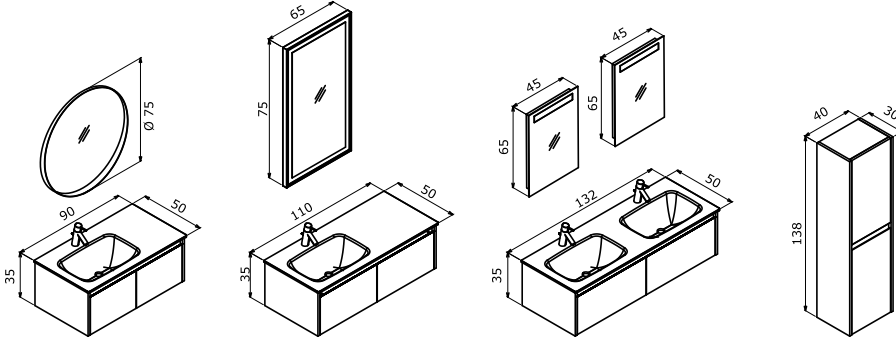

Mat Antrasit Lake   Mat Beyaz Lake   Mat Gri Lake   Mat Kaşmir Lake

LISBON 132 TAKIM	38.435 TL
132 Alt Modül + Cam Tezgaahlı Çift Lvb.	27.795 TL
TR9009B - 45x65 LED'li Bergama Ayna	5.320 TL
TR9009B - 45x65 LED'li Bergama Ayna	5.320 TL
LISBON 110 TAKIM	32.210 TL
110 Alt Modül + Cam Tezgaahlı Lavabo	21.170 TL
TR3001 - 75x65 LED'li Style Ayna	11.040 TL
LISBON 90 TAKIM	24.725 TL
90 Alt Modül + Cam Tezgaahlı Lavabo	18.620 TL
Agora Ø75 Yuvarlak Ayna	6.105 TL
LISBON 40 BOY DOLABI (Sağ-Sol)	10.245 TL

o Cam tezgaah uyumlu ABS Bas-Aç sifonlar için sayfa; 107