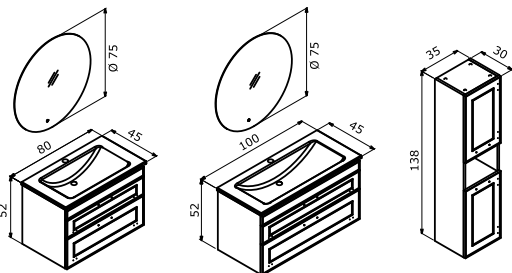

## LİMPÖ ÇEKMECELİ

-  Seramik Etajerli Lavabo
-  o Tam Açılır Frenli Çekmece
-  Gövde ve Çekmece; Mat Lake MDF
-  o Frenli Kapak
-  o Dokunmatik Sensörlü IP67 LED'li Ayna

Mat Antrasit Lake

Mat Antrasit Lake