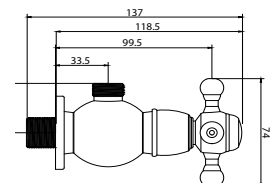

7.6 mm Salmastra