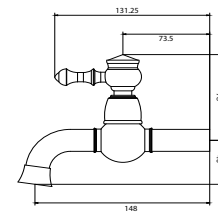

## 23mm Salmastra Tesisat Bağlantısı G 1/2