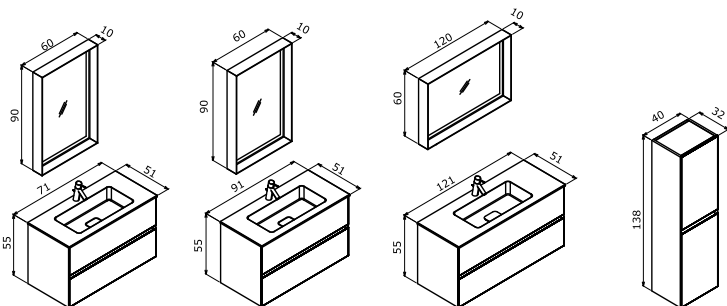

NEST 120 TAKIM 58.330 TL
120 Alt Modül + Seramik Lavabo 40.000 TL
Craft 120x60 LED'li Ayna 18.330 TL

NEST 90 TAKIM 41.600 TL
90 Alt Modül + Seramik Lavabo 26.845 TL
Craft 60x90 LED'li Ayna 14.755 TL

NEST 70 TAKIM 37.820 TL
70 Alt Modül + Seramik Lavabo 23.065 TL
Craft 60x90 LED'li Ayna 14.755 TL

NEST 40 BOY DOLABI (Sağ-Sol) 12.975 TL