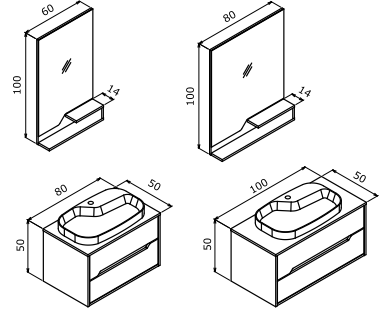

## GALIA

-  Tezgah Üstü Seramik Lavabo  o Tam Açılır Frenli Çekmece
-  Gövde ve Çekmece; Melamin Yonga Levha
- Tezgah; Temperli Cam Tezgah
-  o Frenli Kapak
-  o Çekmece İçi Separatör

|                                                                                     |                                           |
|-------------------------------------------------------------------------------------|-------------------------------------------|
| <b>GALIA 100 TAKIM</b><br>100 Alt Modül + Tezgah Üstü Ser. Lvb.<br>80x100 Üst Modül | <b>20.750 TL</b><br>15.350 TL<br>5.400 TL |
| <b>GALIA 80 TAKIM</b><br>80 Alt Modül + Tezgah Üstü Ser. Lvb.<br>60x100 Üst Modül   | <b>18.110 TL</b><br>13.610 TL<br>4.500 TL |
| <b>GALIA 40 BOY DOLABI</b>                                                          | <b>6.050 TL</b>                           |