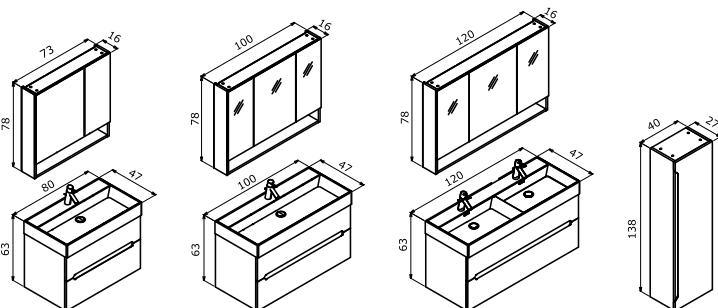

Mat Antrasit Lake   Mat Beyaz Lake   Mat Gri Lake   Mat Kaşmir Lake

MALTA 120 TAKIM	36.755 TL
120 Alt Modül + Seramik Çift Lavabo	26.510 TL
120 Üst Modül	10.245 TL
MALTA 100 TAKIM	31.690 TL
100 Alt Modül + Seramik Lavabo	23.035 TL
100 Üst Modül	8.655 TL
MALTA 80 TAKIM	26.910 TL
80 Alt Modül + Seramik Lavabo	19.395 TL
75 Üst Modül	7.515 TL
MALTA 40 BOY DOLABI (Sağ-Sol)	12.865 TL