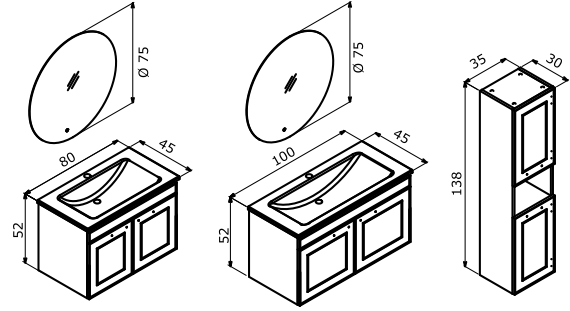

Mat Antrasit Lake   Mat Beyaz Lake

LİMPO 100 KAPAKLI DMNT TAKIM	20.915 TL
100 Kapaklı Alt Modül + Seramik Lvb.	12.505 TL
Ø75 LED'li Yuvarlak Ayna	8.410 TL
LİMPO 80 KAPAKLI DMNT TAKIM	18.625 TL
80 Kapaklı Alt Modül + Seramik Lvb.	10.215 TL
Ø75 LED'li Yuvarlak Ayna	8.410 TL
LİMPO 35 BOY DOLABI DEMONTE (Sağ-Sol)	7.720 TL

*DMNT: Demonte
Limpo Kapaklı serisi demonte olarak satılmaktadır.