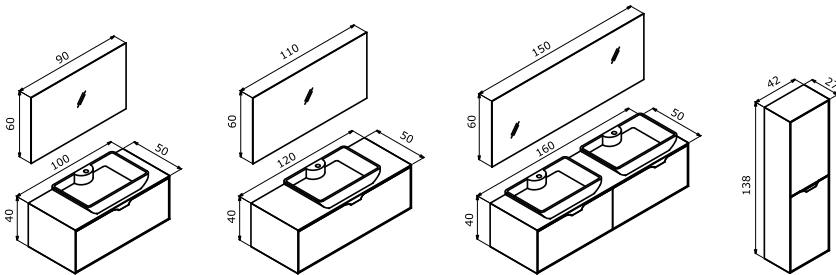

MONO 160 TAKIM 68.540 TL
160 Alt Modül + Seramik Çift Lavabo 56.185 TL
150x60 LED'li Ayna 12.355 TL

MONO 120 TAKIM 47.365 TL
120 Alt Modül + Seramik Lavabo 36.930 TL
110x60 LED'li Ayna 10.435 TL

MONO 100 TAKIM 42.085 TL
100 Alt Modül + Seramik Lavabo 32.740 TL
90x60 LED'li Ayna 9.345 TL

MONO 40 BOY DOLABI (Sağ-Sol) 15.615 TL