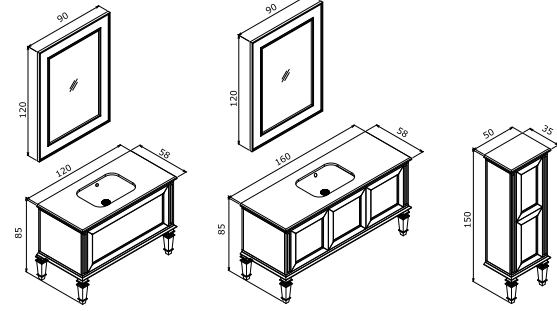

Mat Antrasit Lake