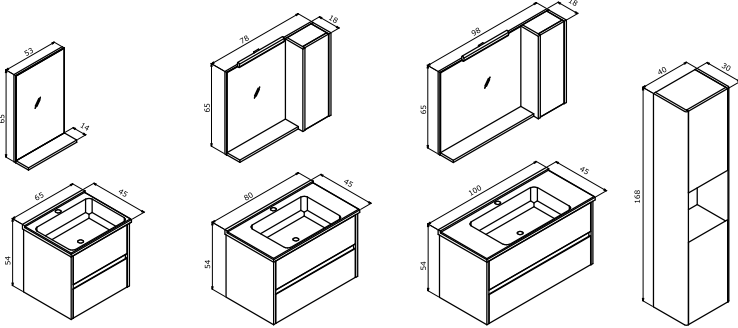

Beyaz

Odeon Beyaz Meşe

Odeon Ceviz