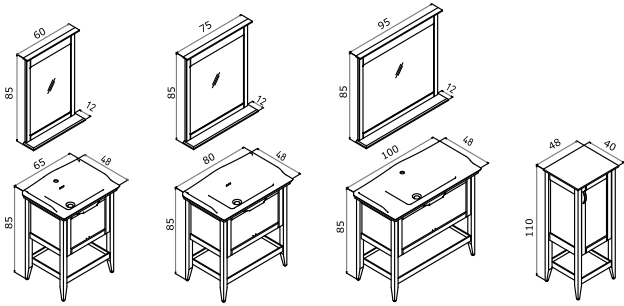

**ADRIA 40 BOY DOLABI (Sağ-Sol)** **23.560 TL**

o Cam tezgah uyumlu ABS Bas-Aç sifonlar için sayfa 107

**BASTLE**

-  Seramik Etajerli Lavabo
-  Gövde ve Çekmece; Mat Lake MDF BoyDolap; Temperli Füme Cam Raf
-  o Tam Açılır Frenli Çekmece
-  o Frenli Kapak
-  o Etajerli Ekolojik Ayna