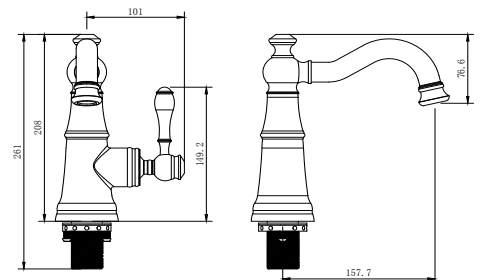

TOPKAPI

LAVABO ARMATÜRÜ

Seramik Kartuş
%100 Pirinç
İdeal Çalışma Basıncı 5 Bar
Su Akış Miktarı Dakikada 10-12 Lt.

Teknik Çizim:

KUĞU LAVABO ARMATÜRÜ

Seramik Kartuş
%100 Pirinç
İdeal Çalışma Basıncı 5 Bar
Su Akış Miktarı Dakikada 10-12 Lt.

Teknik Çizim: