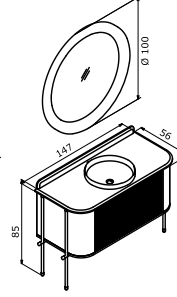

FELICE 147 TAKIM (METAL AYAKLI)

147 Alt Modül + Seramik Lavabo
Ø100 LED'li Yuvarlak Ayna

200.040 TL

179.340 TL
20.700 TL

FELICE 127 TAKIM (METAL AYAKLI)

127 Alt Modül + Seramik Lavabo
Ø100 LED'li Yuvarlak Ayna

185.920 TL

165.220 TL
20.700 TL

FELICE 107 TAKIM (METAL AYAKLI)

107 Alt Modül + Seramik Lavabo
Ø100 LED'li Yuvarlak Ayna

178.520 TL

157.820 TL
20.700 TL

FELICE 43 BOY DOLABI

20.360 TL