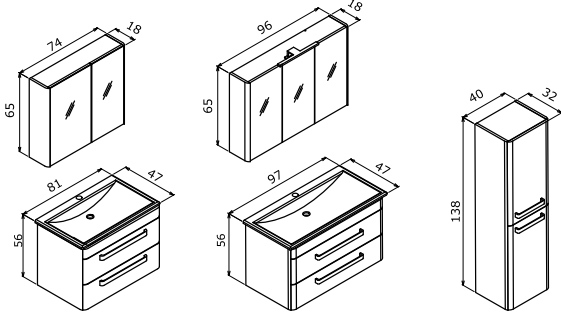

ROSE

- Seramik Etajerli Lavabo
- Gövde ve Çekmece; Parlak Lake MDF Boy Dolabı; Temperli Cam Raf
- Tam Açılır Frenli Çekmece
- Frenli Kapak
- IP44 Aplikli Ayna Dolabı

ROSE 100 TAKIM

100 Alt Modül + Seramik Lavabo
96x65 Aplikli Üst Modül

34.670 TL
23.270 TL
11.400 TL

ROSE 80 TAKIM

80 Alt Modül + Seramik Lavabo
74x65 Aplikli Üst Modül

30.490 TL
20.415 TL
10.075 TL

ROSE 40 BOY DOLABI (Sağ-Sol)

12.975 TL

SOLID

- Seramik Etajerli Lavabo
- Gövde ve Çekmece; Mat Lake MDF Boy Dolabı; Temperli Füme CamRaf
- Tam Açılır Frenli Çekmece
- Frenli Kapak
- Bas-Aç Kapak
- Hareket Sensörlü LED'li Ayna

SOLID 120 TAKIM

120 Alt Modül + Seramik Lavabo
Cube 65x100 LED'li Ayna

65.880 TL
46.980 TL
18.900 TL

SOLID 100 TAKIM

100 Alt Modül + Seramik Lavabo
Cube 65x100 LED'li Ayna

56.000 TL
37.100 TL
18.900 TL

SOLID 40 BOY DOLABI (Sağ-Sol)

23.545 TL

STYLE

- Tezgah Üstü Seramik Lavabo
- Gövde ve Kapak; Parlak Lake MDF Tezgah; Akriilik Boy Dolabı; Temperli Cam Raf
- Frenli Kapak
- LED Aydınlatmalı Ayna

STYLE 160 TAKIM (PRESTIGE AYNALI)

160 Alt Modül + Seramik Lavabo
Prestige 97x78 Dikdörtgen Ayna

70.305 TL
56.115 TL
14.190 TL

STYLE 160 TAKIM (ALUMINYUM AYNALI)

160 Alt Modül + Seramik Lavabo
TR3005 - Style 120x65 LED'li Ayna

73.145 TL
56.115 TL
17.030 TL

STYLE 120 TAKIM (PRESTIGE AYNALI)

120 Alt Modül + Seramik Lavabo
Prestige 97x78 Dikdörtgen Ayna

62.440 TL
48.250 TL
14.190 TL

STYLE 120 TAKIM (ALUMINYUM AYNALI)

120 Alt Modül + Seramik Lavabo
TR3005 - Style 120x65 LED'li Ayna

65.280 TL
48.250 TL
17.030 TL

STYLE 40 BOY DOLABI (Sağ-Sol)

19.310 TL