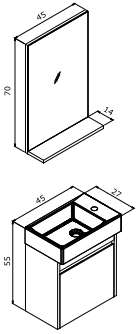

VERONA

- Tezgah Üstü Seramik Lavabo o Tam Açılır Frenli Çekmece
- Gövde; Melamin Yonga Levha Çekmece ve Kapak; Parlak Lake MDF o Frenli Kapak
- o LED Aydınlatmalı Ayna
- o Temperli Cam Tezgah

VERONA 120 TAKIM

120 Alt Modül+Tezgah Üstü Seramik Lvb.
30 Asma Üst Modül
TR9009A 80x65 LED'li Bergama Ayna

25.990 TL

16.755 TL

2.970 TL

6.265 TL

VERONA 100 TAKIM

100 Alt Modül+Tezgah Üstü Seramik Lvb.
TR9009D 100x65 LED'li Bergama Ayna

20.045 TL

13.305 TL

6.740 TL

VERONA 40 BOY DOLABI (Sağ-Sol)

5.245 TL

YEDİSU

- Seramik Etajerli Lavabo o Frenli Kapak
- Gövde; Melamin MDF Kapak; Parlak Lake o Etajerli Ekolojik Ayna

YEDİSU 45 TAKIM

45 Alt Modül + Seramik Lavabo
45 Etajerli Ayna

6.205 TL

4.960 TL

1.245 TL

ZAG

- Seramik Etajerli Lavabo o Frenli Kapak
- Gövde ve Kapak; Mat Lake MDF o Ayna Dolabı

ZAG 45 TAKIM

45 Alt Modül + Seramik Lavabo
45 Üst Modül

12.975 TL

8.325 TL

4.650 TL