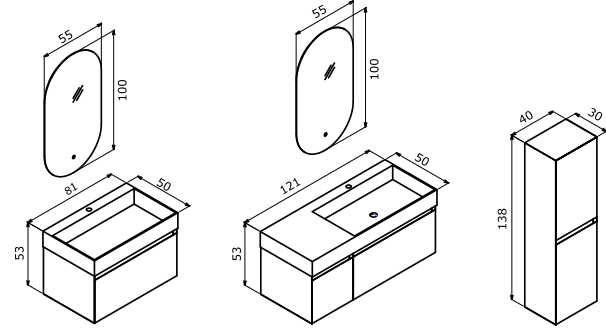

Mat Antrasit Lake

Mat Beyaz Lake

Mat Tarçın Lake