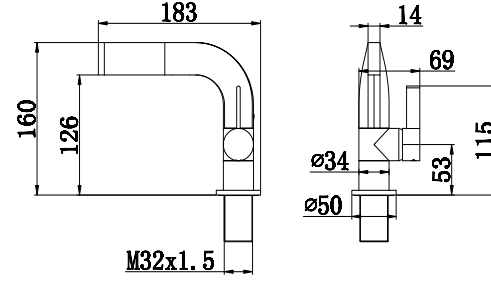

Seramik Kartuş
%100 Pirinç
İdeal Çalışma Basıncı 5 Bar
Su Akış Miktarı Dakikada 10-12 Lt.