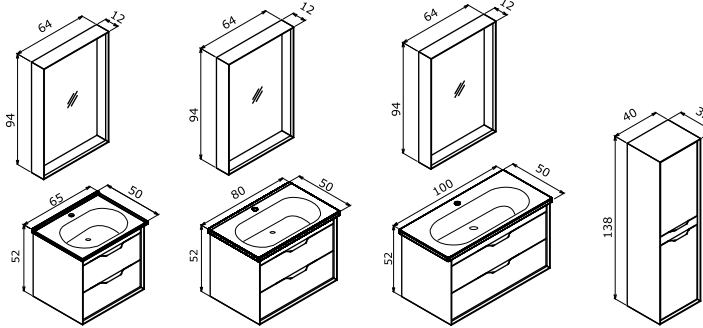

CLAY 100 TAKIM (ÇİFT ÇEKMECELİ) 24.335 TL
100 Alt Modül + Seramik Lavabo 17.020 TL
Noventa 64x94 LED'li Üst Modül 7.315 TL

CLAY 80 TAKIM (ÇİFT ÇEKMECELİ) 22.210 TL
80 Alt Modül + Seramik Lavabo 14.895 TL
Noventa 64x94 LED'li Üst Modül 7.315 TL

CLAY 65 TAKIM (ÇİFT ÇEKMECELİ) 20.425 TL
65 Alt Modül + Seramik Lavabo 13.110 TL
Noventa 64x94 LED'li Üst Modül 7.315 TL

CLAY 40 BOY DOLABI (Sağ-Sol) 11.635 TL