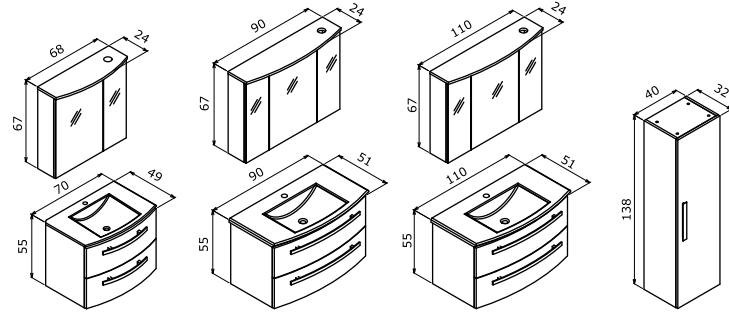

## URLA

-  Seramik Etajerli Lavabo
-  Gövde ve Çekmece; Parlak Lake MDF
-  Tam Açılır Frenli Çekmece
-  Frenli Kapak
-  LED Aydınlatmalı Ayna Dolabı

Parlak Antrasit Lake Parlak Beyaz Lake Parlak Gri Lake Parlak Kaşmir Lake