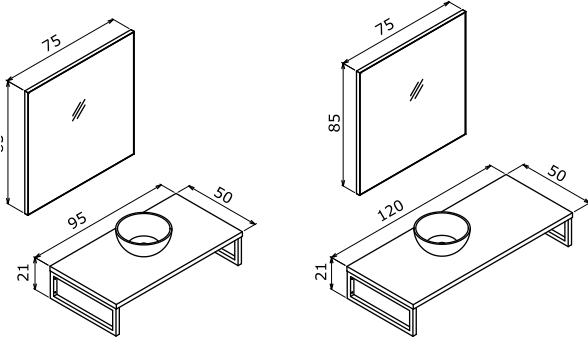

KESTEL 120 TAKIM 120 Alt Modül + Tezgah Üstü Ser. Lvb. 75x85 Alüminyum Çerçevesi Ayna	17.580 TL 14.140 TL 3.440 TL
KESTEL 95 TAKIM 95 Alt Modül + Tezgah Üstü Ser. Lvb. 75x85 Alüminyum Çerçevesi Ayna	15.045 TL 11.605 TL 3.440 TL