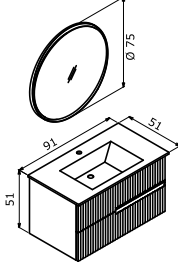

MOONLIGHT

Seramik Etajerli Lavabo

o Tam Açılır Frenli Çekmece

o Frenli Kapak

Gövde ve Çekmece; Mat Lake MDF Boy Dolabı; Temperli Füme Cam Raf

o Bölme Çekmece İçi

o LED Aydınlatmalı Ayna

MOONLIGHT (TEK ÇEKMECELİ)

Seramik Etajerli Lavabo

o Tam Açılır Frenli Çekmece

o Frenli Kapak

Gövde ve Çekmece; Mat Lake MDF Boy Dolabı; Temperli Füme Cam Raf

o Bölme Çekmece İçi

o LED Aydınlatmalı Ayna

MOONLIGHT 120 TAKIM
120 Alt Modül + Seramik Lavabo
Ø90 LED'li Yuvarlak Ayna
59.445 TL
46.345 TL
13.100 TL

MOONLIGHT 90 TAKIM
90 Alt Modül + Seramik Lavabo
Ø75 LED'li Yuvarlak Ayna
40.980 TL
30.350 TL
10.630 TL

MOONLIGHT 70 TAKIM
70 Alt Modül + Seramik Lavabo
Ø75 LED'li Yuvarlak Ayna
35.290 TL
24.660 TL
10.630 TL

MOONLIGHT 40 BOY DOLABI (Sağ-Sol)
15.615 TL

MOONLIGHT 120 TAKIM (TEK ÇEKMECELİ)
120 Alt Modül + Seramik Lavabo
Ø90 LED'li Yuvarlak Ayna
53.900 TL
40.800 TL
13.100 TL

MOONLIGHT 90 TAKIM (TEK ÇEKMECELİ)
90 Alt Modül + Seramik Lavabo
Ø75 LED'li Yuvarlak Ayna
35.830 TL
25.200 TL
10.630 TL

MOONLIGHT 70 TAKIM (TEK ÇEKMECELİ)
70 Alt Modül + Seramik Lavabo
Ø75 LED'li Yuvarlak Ayna
30.430 TL
19.800 TL
10.630 TL

MOONLIGHT 40 BOY DOLABI (Sağ-Sol)
15.615 TL