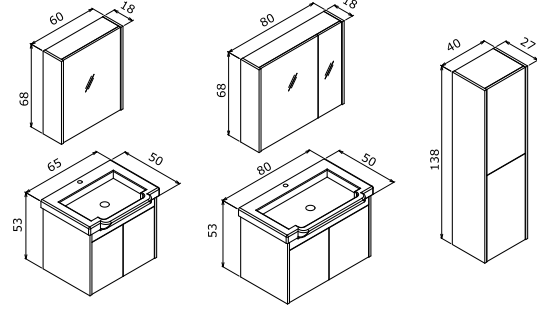

LUNA 80 TAKIM

80 Alt Modül + Seramik Lavabo
80 Üst Modül

12.975 TL
7.740 TL
5.235 TL

LUNA 65 TAKIM

65 Alt Modül + Seramik Lavabo
60 Üst Modül

10.325 TL
6.640 TL
3.685 TL

LUNA 40 BOY DOLABI DEMONTÉ

5.030 TL