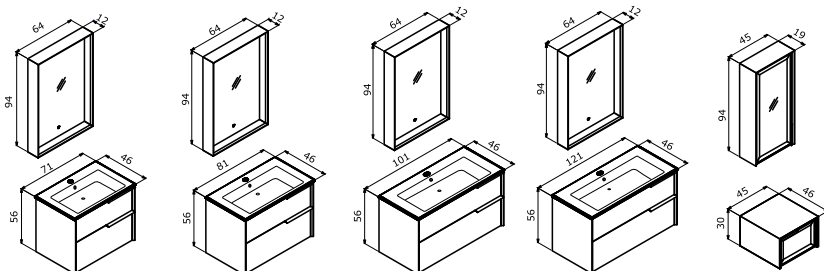

NOVENTA 120 TAKIM

120 Alt Modül + Seramik Lavabo
64x94 LED'li Ayna

33.705 TL
26.390 TL
7.315 TL

NOVENTA 100 TAKIM

100 Alt Modül + Seramik Lavabo
64x94 LED'li Ayna

27.965 TL
20.650 TL
7.315 TL

NOVENTA 80 TAKIM

80 Alt Modül + Seramik Lavabo
64x94 LED'li Ayna

23.420 TL
16.105 TL
7.315 TL

NOVENTA 70 TAKIM

70 Alt Modül + Seramik Lavabo
64x94 LED'li Ayna

21.370 TL
14.055 TL
7.315 TL

45 ASMA ALT DOLAP
45 ASMA ÜST DOLAP

7.940 TL
10.670 TL