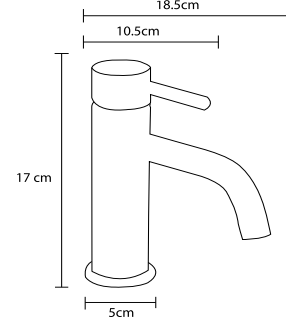

İdeal Çalışma Basıncı 5 Bar
Su Akış Miktarı Dakikada 10-12 Lt.