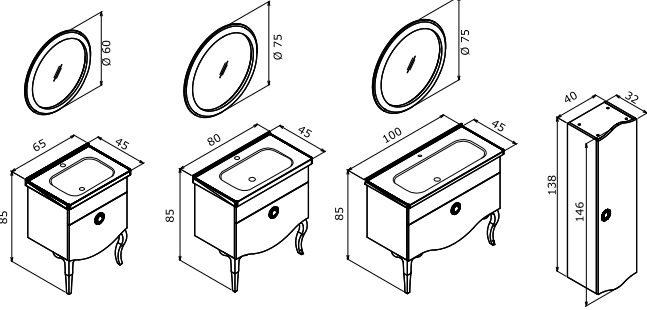

Beyaz Altın

Beyaz Gümüş