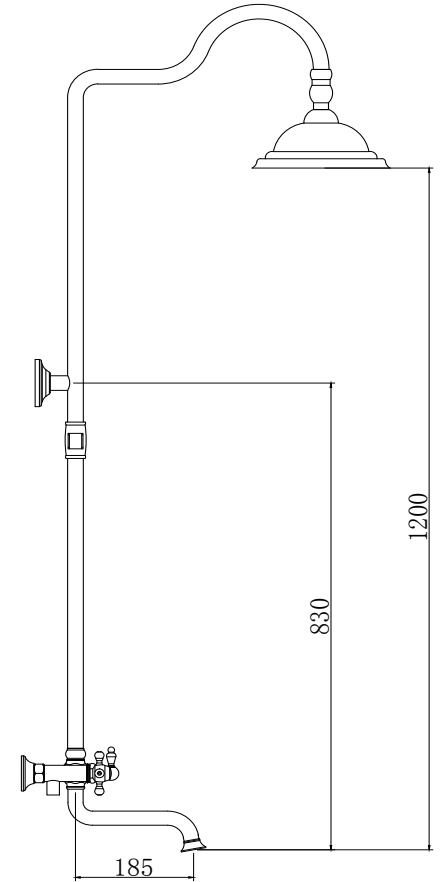

DUŞ SETİ

150 cm Spiral Hortum
120 cm Sürgü Boru Uzunluğu
Tek Fonksiyonlu El Duşu
İdeal Çalışma Basıncı 5 Bar
Su Akış Miktarı Dakikada 10-12 Lt.

Teknik Çizim: