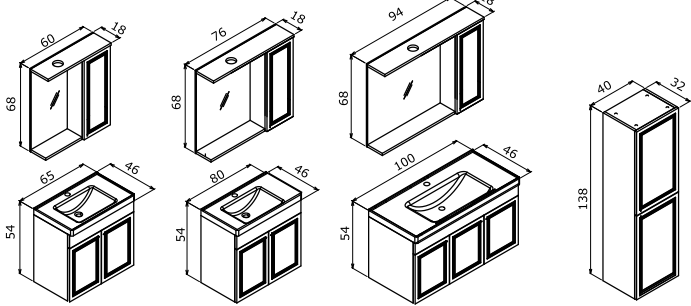

## RIO

- Seramik Etajerli Lavabo
- Gövde; Melamin Yonga Levha Kapak; Mat Lake MDF
- Frenli Kapak
- LED Spotlu Ayna Dolabı

Gövde; Melamin Yonga Levha Kapak; Mat Lake MDF

Antrasit

Beyaz