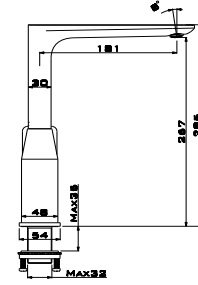

Teknik Çizim: