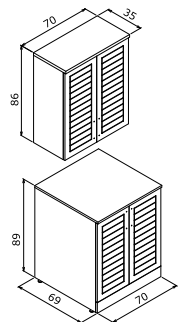

 Gövde ve Kapak; Mat Lake MDF  o Frenli Kapak

**SEDİR 70 ÇMD TAKIM (LAKE)**

70 ÇMD Kapaklı Alt Modül (Demonte)  
65 ÇMD Kapaklı Üst Modül (Demonte)

**14.875 TL**

8.365 TL  
6.510 TL

**PERGE 70 ÇMD**

 Gövde; Melamin MDF Kapak; Parlak Lake MDF  o Frenli Kapak