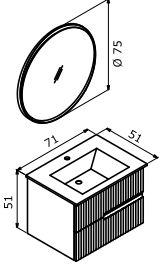

MOONLIGHT

Seramik Etajerli Lavabo

o Tam Açılır Frenli Çekmece

o Frenli Kapak

Gövde ve Çekmece; Mat Lake MDF Boy Dolabı; Temperli Füme Cam Raf

o Bölme Çekmece İçi

o LED Aydınlatmalı Ayna

MOONLIGHT (TEK ÇEKMECELİ)

Seramik Etajerli Lavabo

o Tam Açılır Frenli Çekmece

o Frenli Kapak

Gövde ve Çekmece; Mat Lake MDF Boy Dolabı; Temperli Füme Cam Raf

o Bölme Çekmece İçi

o LED Aydınlatmalı Ayna

MOONLIGHT 120 TAKIM
120 Alt Modül + Seramik Lavabo
Ø90 LED'li Yuvarlak Ayna
59.445 TL
46.345 TL
13.100 TL

MOONLIGHT 90 TAKIM
90 Alt Modül + Seramik Lavabo
Ø75 LED'li Yuvarlak Ayna
40.980 TL
30.350 TL
10.630 TL

MOONLIGHT 70 TAKIM
70 Alt Modül + Seramik Lavabo
Ø75 LED'li Yuvarlak Ayna
35.290 TL
24.660 TL
10.630 TL

MOONLIGHT 40 BOY DOLABI (Sağ-Sol)
15.615 TL

MOONLIGHT 120 TAKIM (TEK ÇEKMECELİ)
120 Alt Modül + Seramik Lavabo
Ø90 LED'li Yuvarlak Ayna
53.900 TL
40.800 TL
13.100 TL

MOONLIGHT 90 TAKIM (TEK ÇEKMECELİ)
90 Alt Modül + Seramik Lavabo
Ø75 LED'li Yuvarlak Ayna
35.830 TL
25.200 TL
10.630 TL

MOONLIGHT 70 TAKIM (TEK ÇEKMECELİ)
70 Alt Modül + Seramik Lavabo
Ø75 LED'li Yuvarlak Ayna
30.430 TL
19.800 TL
10.630 TL

MOONLIGHT 40 BOY DOLABI (Sağ-Sol)
15.615 TL