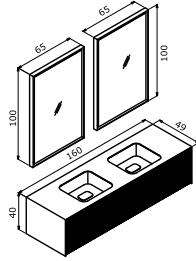

CUBE 160 TAKIM

160 Alt Modül + Akrlık Çift Lavabo
65x100 LED'li Ayna
65x100 LED'li Ayna

115.770 TL

77.970 TL
18.900 TL
18.900 TL

CUBE 120 TAKIM

120 Alt Modül + Akrlık Lavabo
65x100 LED'li Ayna

77.995 TL

59.095 TL
18.900 TL

CUBE 100 TAKIM

100 Alt Modül + Akrlık Lavabo
65x100 LED'li Ayna

72.680 TL

53.780 TL
18.900 TL

CUBE 80 TAKIM

80 Alt Modül + Akrlık Lavabo
65x100 LED'li Ayna

70.310 TL

51.410 TL
18.900 TL

CUBE 40 BOY DOLABI (Sağ-Sol)

42.600 TL