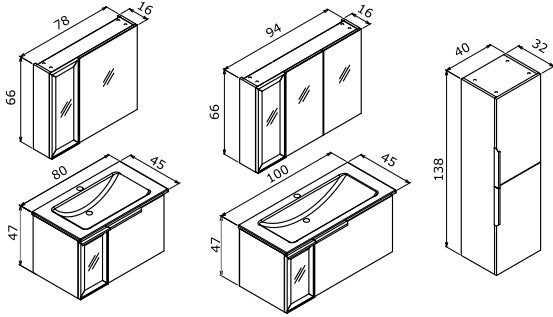

PURE

- Seramik Etajerli Lavabo
- Gövde ve Çekmece; Mat Lake MDF Füme Nervürlü Metal Çerçevesiz Cam Kapak
- o Tam Açılır Frenli Çekmece
- o Frenli Kapak
- o Led Aydınlatmalı Çekmece İçi
- o Ayna Dolabı
- o Temperli Füme Cam Raf

PURE 100 TAKIM

100 Alt Modül + Seramik Lavabo
100 Üst Modül

36.385 TL
19.365 TL
17.020 TL

PURE 80 TAKIM

80 Alt Modül + Seramik Lavabo
80 Üst Modül

32.550 TL
16.785 TL
15.765 TL

PURE 40 BOY DOLABI (Sağ-Sol)

14.510 TL

SALERNO

- Tezgah Üstü Seramik Lavabo
- Gövde; Melamin MDF, Çekmece; Mat UV Lac Melamin MDF
- o Tam Açılır Frenli Çekmece
- o Frenli Kapak
- o Temperli Cam Tezgah
- o IP67 LED Aydınlatmalı Ayna

SALERNO 95 TAKIM

95 Alt Modül + Seramik Lavabo
30 Asma Üst Modül
ORK1002A 60x93 LED'li Ayna

35.225 TL
20.245 TL
5.965 TL
9.015 TL

SALERNO 75 TAKIM

75 Alt Modül + Seramik Lavabo
30 Asma Üst Modül
ORK1002A 40x93 LED'li Ayna

30.045 TL
16.840 TL
5.965 TL
7.240 TL

SALERNO 60 TAKIM

60 Alt Modül + Seramik Lavabo
ORK1003A+ 55x100 LED'li Ayna

25.325 TL
15.650 TL
9.675 TL

SALERNO 40 BOY DOLABI

9.360 TL

SU

- Seramik Etajerli Lavabo
- Gövde ve Çekmece; Thermoform MDF
- o Tam Açılır Frenli Çekmece
- o Frenli Kapak
- o Ayna Dolabı

SU 100 TAKIM

100 Alt Modül + Seramik Lavabo
100 Üst Modül

23.670 TL
17.680 TL
5.990 TL

SU 80 TAKIM

80 Alt Modül + Seramik Lavabo
75 Üst Modül

19.105 TL
14.605 TL
4.500 TL

SU 40 BOY DOLABI
DEMONTE (Sağ-Sol)

10.245 TL