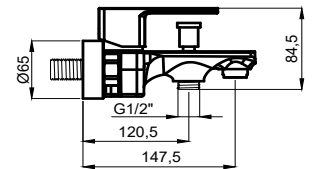

## BANYO ARMATÜRÜ

**BL 501 V**  
Vizon  
7.500 TL

**BL 501 C**  
Krom  
6.500 TL

Seramik Kartuş  
%100 Pirinç  
İdeal Çalışma Basıncı 3 Bar  
Su Akış Miktarı Dakikada 9 Lt.

YENİ