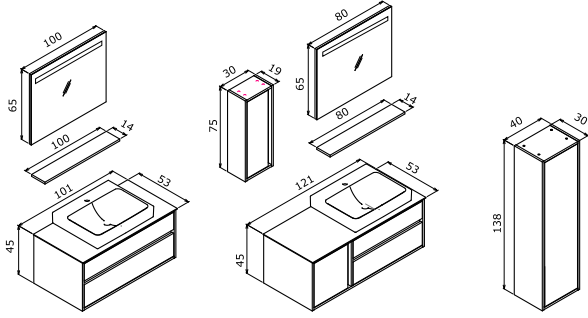

Beyaz

İrony / Beyaz

VERONA 120 TAKIM

120 Alt Modül+Tezgah Üstü Seramik Lvb.
30 Asma Üst Modül
TR9009A 80x65 LED'li Bergama Ayna

25.990 TL

16.755 TL

2.970 TL

6.265 TL

VERONA 100 TAKIM

100 Alt Modül+Tezgah Üstü Seramik Lvb.
TR9009D 100x65 LED'li Bergama Ayna

20.045 TL

13.305 TL

6.740 TL

VERONA 40 BOY DOLABI (Sağ-Sol)

5.245 TL