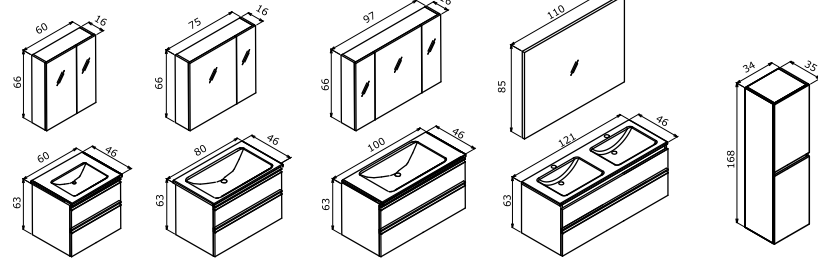

TERME 120 TAKIM (ÇEKMECELİ) **30.070 TL**
120 Alt Modül + Seramik Çift Lavabo 25.730 TL
110 Alüminyum Çerçevesi Ayna 4.340 TL

TERME 100 TAKIM (ÇEKMECELİ) **25.095 TL**
100 Alt Modül + Seramik Lavabo 18.120 TL
100 Apliksiz Üst Modül 6.975 TL

TERME 80 TAKIM (ÇEKMECELİ) **21.785 TL**
80 Alt Modül + Seramik Lavabo 16.105 TL
75 Apliksiz Üst Modül 5.680 TL

TERME 60 TAKIM (ÇEKMECELİ) **19.035 TL**
60 Alt Modül + Seramik Lavabo 14.090 TL
60 Apliksiz Üst Modül 4.945 TL

TERME 35 BOY DOLABI (Sağ-Sol) **7.675 TL**