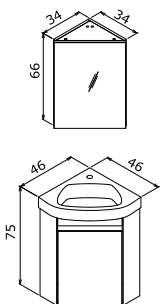

ZAG 45 TAKIM

45 Alt Modül + Seramik Lavabo
45 Üst Modül

12.975 TL

8.325 TL

4.650 TL