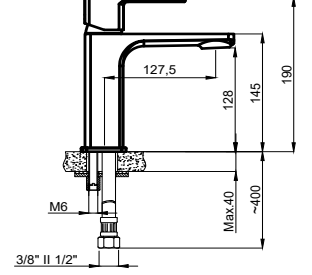

## LAVABO ARMATÜRÜ

**BL 101 V**  
Vizon  
5.550 TL

**BL 101 C**  
Krom  
4.600 TL

Seramik Kartuş  
%100 Pirinç  
İdeal Çalışma Basıncı 3 Bar  
Su Akış Miktarı Dakikada 9 Lt.