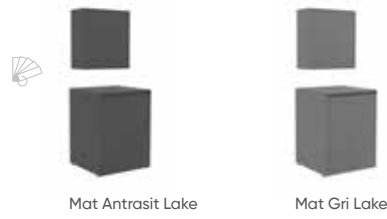

Gövde ve Kapak; Mat Lake MDF o Frenli Kapak

SEDİR 70 ÇMD TAKIM (LAKE)

70 ÇMD Kapaklı Alt Modül (Demonte)
65 ÇMD Kapaklı Üst Modül (Demonte)

14.875 TL

8.365 TL
6.510 TL