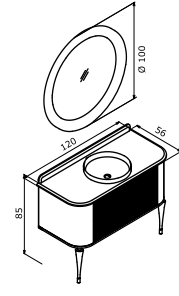

Mat Siyah Lake

Altın Ayak

Mat Vizon Lake

Krom Ayak

**FELICE 140 TAKIM (AHSAP AYAKLI)**

140 Alt Modül + Seramik Lavabo  
Ø100 LED'li Yuvarlak Ayna

**138.140 TL**

117.440 TL  
20.700 TL