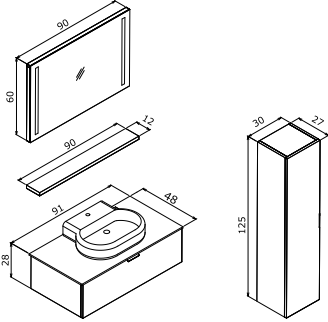

Tezgaç Üstü Seramik Lavabo

o Tam Açılır Frenli Çekmece

Gövde; High Gloss MDF,  
Çekmece; Alüminyum Çerçevesi  
Füme Cam Kapako Frenli Kapak  
o LED Aydınlatmalı Ayna

Beyaz Lavabo

Siyah Lavabo

**YALIKÖY 90 TAKIM**90 Alt Modül + Seramik Lavabo  
90x60 LED'li Ayna**23.375 TL**17.230 TL  
6.145 TL**YALIKÖY 30 BOY DOLABI****10.245 TL**