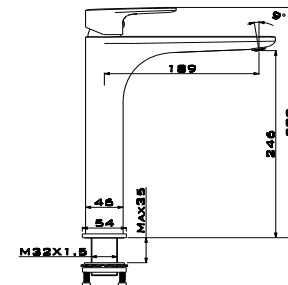

Tesisatta oluşabilecek her türlü kirliliğin armatüre zararını önlemek için ürünle birlikte filtrelili ara musluk kullanılması tavsiye edilir.