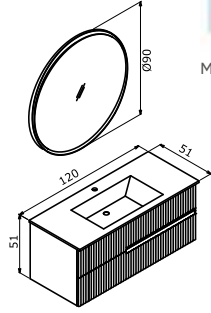

MOONLIGHT

Seramik Etajerli Lavabo

o Tam Açılır Frenli Çekmece

o Frenli Kapak

Gövde ve Çekmece; Mat Lake MDF Boy Dolabı; Temperli Füme Cam Raf

o Bölme Çekmece İçi

o LED Aydınlatmalı Ayna

MOONLIGHT (TEK ÇEKMECELİ)

Seramik Etajerli Lavabo

o Tam Açılır Frenli Çekmece

o Frenli Kapak

Gövde ve Çekmece; Mat Lake MDF Boy Dolabı; Temperli Füme Cam Raf

o Bölme Çekmece İçi

o LED Aydınlatmalı Ayna

MOONLIGHT 120 TAKIM
120 Alt Modül + Seramik Lavabo
Ø90 LED'li Yuvarlak Ayna
59.445 TL
46.345 TL
13.100 TL

MOONLIGHT 90 TAKIM
90 Alt Modül + Seramik Lavabo
Ø75 LED'li Yuvarlak Ayna
40.980 TL
30.350 TL
10.630 TL

MOONLIGHT 70 TAKIM
70 Alt Modül + Seramik Lavabo
Ø75 LED'li Yuvarlak Ayna
35.290 TL
24.660 TL
10.630 TL

MOONLIGHT 40 BOY DOLABI (Sağ-Sol)
15.615 TL

MOONLIGHT 120 TAKIM (TEK ÇEKMECELİ)
120 Alt Modül + Seramik Lavabo
Ø90 LED'li Yuvarlak Ayna
53.900 TL
40.800 TL
13.100 TL

MOONLIGHT 90 TAKIM (TEK ÇEKMECELİ)
90 Alt Modül + Seramik Lavabo
Ø75 LED'li Yuvarlak Ayna
35.830 TL
25.200 TL
10.630 TL

MOONLIGHT 70 TAKIM (TEK ÇEKMECELİ)
70 Alt Modül + Seramik Lavabo
Ø75 LED'li Yuvarlak Ayna
30.430 TL
19.800 TL
10.630 TL

MOONLIGHT 40 BOY DOLABI (Sağ-Sol)
15.615 TL