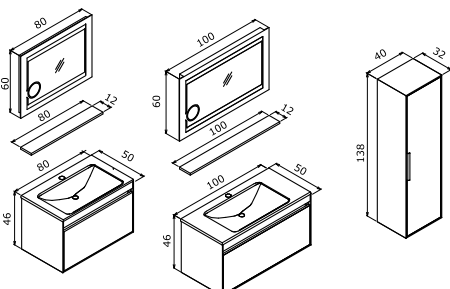

**PATARA**

-  Seramik Etajerli Lavabo
-  Gövde ve Çekmece; Melamin MDF Boy Dolabı; Temperli Cam Raf
-  Tam Açılır Frenli Çekmece
-  Frenli Kapak
-  Büyüteçli IP44 LED'li Ayna

Legnano Navaro

- PATARA 100 TAKIM**  
100 Alt Modül + Seramik Lavabo  
TR9005 - 100x60 Büyüteçli LED'li Ayna **25.095 TL**  
14.330 TL  
10.765 TL
- PATARA 80 TAKIM**  
80 Alt Modül + Seramik Lavabo  
TR9004 - 80x60 Büyüteçli LED'li Ayna **22.765 TL**  
12.780 TL  
9.985 TL
- PATARA 40 BOY DOLABI (Sağ-Sol)** **7.620 TL**