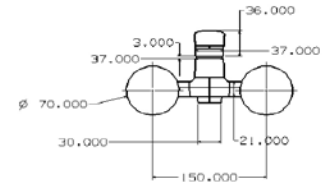

**ABS Plastik El Duşu ve Mafsal
Paslanmaz Çelik Hortum**

Teknik Çizim: