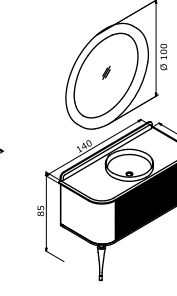

Mat Siyah Lake

Altın Ayak

Mat Vizon Lake

Krom Ayak

**FELICE 140 TAKIM (AHSAP AYAKLI)**

140 Alt Modül + Seramik Lavabo  
Ø100 LED'li Yuvarlak Ayna

**138.140 TL**

117.440 TL  
20.700 TL