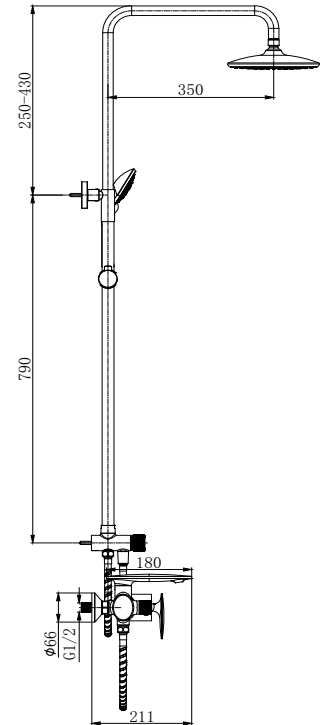

## DUŞ SETİ

NS 2251 BC  
Siyah Krom  
33.350 TL

NS 2250 WC  
Beyaz Krom  
33.350 TL

150 cm Spiral Hortum  
120 cm Sürgü Boru Uzunluğu  
Tek Fonksiyonlu El Duşu  
İdeal Çalışma Basıncı 5 Bar  
Su Akış Miktarı Dakikada 10-12 Lt.