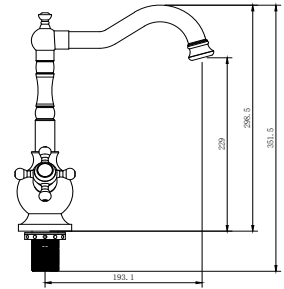

TRUVA

LAVABO ARMATÜRÜ

İdeal Çalışma Basıncı 5 Bar
Su Akış Miktarı Dakikada 8-10 Lt.

Teknik Çizim:

EVİYE ARMATÜRÜ

İdeal Çalışma Basıncı 5 Bar
Su Akış Miktarı Dakikada 8-10 Lt.

Teknik Çizim:

AÇ - KAPA MUSLUK

AÇ - KAPA ARA MUSLUK

7.6 mm Salmastra
Tesisat Bağlantısı G 1/2

7.6 mm Salmastra