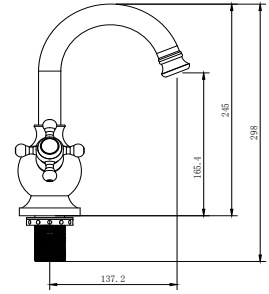

TRUVA

LAVABO ARMATÜRÜ

İdeal Çalışma Basıncı 5 Bar
Su Akış Miktarı Dakikada 8-10 Lt.

Teknik Çizim:

EVİYE ARMATÜRÜ

İdeal Çalışma Basıncı 5 Bar
Su Akış Miktarı Dakikada 8-10 Lt.

Teknik Çizim:

AÇ - KAPA MUSLUK

AÇ - KAPA ARA MUSLUK

7.6 mm Salmastra
Tesisat Bağlantısı G 1/2

7.6 mm Salmastra