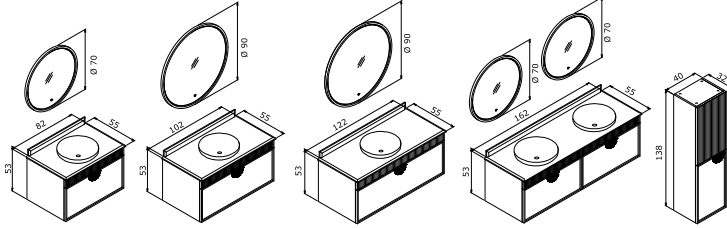

MOLINO 160 TAKIM 117.375 TL
160 Alt Modül + Seramik Çift Lavabo 88.755 TL
ORK1004B+ Ø70 LED'li Ayna 14.310 TL
ORK1004B+ Ø70 LED'li Ayna 14.310 TL

MOLINO 120 TAKIM 92.645 TL
120 Alt Modül + Seramik Lavabo 76.965 TL
ORK1004B+ Ø90 LED'li Ayna 15.680 TL

MOLINO 100 TAKIM 73.245 TL
100 Alt Modül + Seramik Lavabo 57.565 TL
ORK1004B+ Ø90 LED'li Ayna 15.680 TL

MOLINO 80 TAKIM 63.970 TL
80 Alt Modül + Seramik Lavabo 49.660 TL
ORK1004B+ Ø70 LED'li Ayna 14.310 TL

MOLINO 40 BOY DOLABI (Sağ-Sol) 15.210 TL