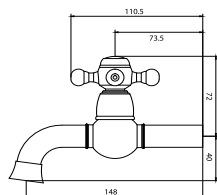

TRUVA

LAVABO ARMATÜRÜ

İdeal Çalışma Basıncı 5 Bar
Su Akış Miktarı Dakikada 8-10 Lt.

Teknik Çizim:

EVİYE ARMATÜRÜ

İdeal Çalışma Basıncı 5 Bar
Su Akış Miktarı Dakikada 8-10 Lt.

Teknik Çizim:

AÇ - KAPA MUSLUK

AÇ - KAPA ARA MUSLUK

7.6 mm Salmastra
Tesisat Bağlantısı G 1/2

7.6 mm Salmastra