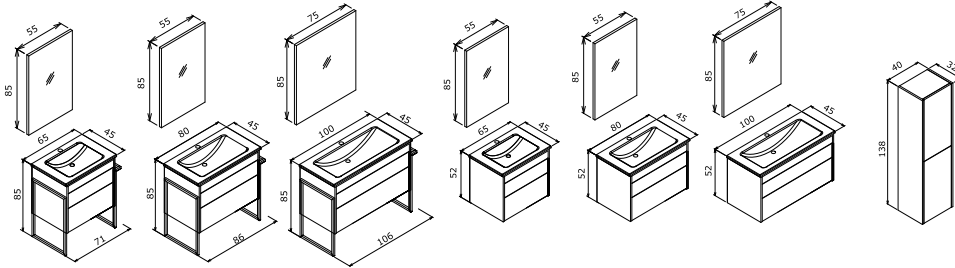

TRIO 100 ÇEKMECELİ AYAKLI TKM **18.930 TL**
100 Alt Modül Ayaklı + Seramik Lavabo 15.490 TL
Kestel 75x85 Alüminyum Çerçevesi Ayna 3.440 TL

TRIO 80 ÇEKMECELİ AYAKLI TKM **16.935 TL**
80 Alt Modül Ayaklı + Seramik Lavabo 13.915 TL
Capetown 55 Alüminyum Çerçevesi Ayna 3.020 TL

TRIO 65 ÇEKMECELİ AYAKLI TKM **15.420 TL**
65 Alt Modül Ayaklı + Seramik Lavabo 12.400 TL
Capetown 55 Alüminyum Çerçevesi Ayna 3.020 TL

TRIO 100 ÇEKMECELİ ASMA TKM **17.120 TL**
100 Alt Modül Asma + Seramik Lavabo 13.680 TL
Kestel 75x85 Alüminyum Çerçevesi Ayna 3.440 TL

TRIO 80 ÇEKMECELİ ASMA TKM **15.130 TL**
80 Alt Modül Asma + Seramik Lavabo 12.110 TL
Capetown 55 Alüminyum Çerçevesi Ayna 3.020 TL

TRIO 65 ÇEKMECELİ ASMA TKM **13.605 TL**
65 Alt Modül Asma + Seramik Lavabo 10.585 TL
Capetown 55 Alüminyum Çerçevesi Ayna 3.020 TL

TRIO 40 BOY DOLABI DEMONTE (Sağ-Sol) **5.245 TL**