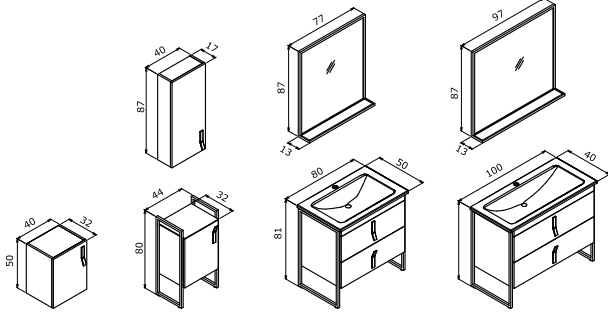

Mat Beyaz Lake

Mat Cappuccino Lake

MODENA 100 TAKIM

100 Alt Modül + Seramik Lavabo
97x87 Etajerli Alüminyum Ayna

31.255 TL
23.080 TL
8.175 TL

MODENA 80 TAKIM

80 Alt Modül + Seramik Lavabo
77x87 Etajerli Alüminyum Ayna

28.610 TL
21.350 TL
7.260 TL

44 AYAKLI ALT DOLAP (Sağ-Sol)

40 AYAKSIZ ALT DOLAP (Sağ-Sol)

40 ASMA ÜST DOLAP (Sağ-Sol)

8.355 TL
5.040 TL
4.585 TL