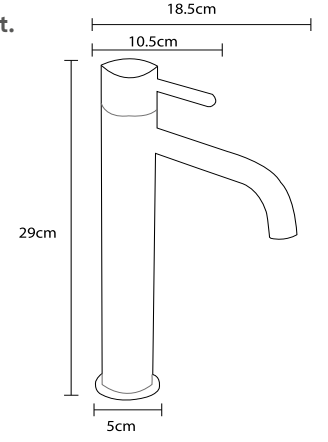

İdeal Çalışma Basıncı 5 Bar
Su Akış Miktarı Dakikada 10-12 Lt.