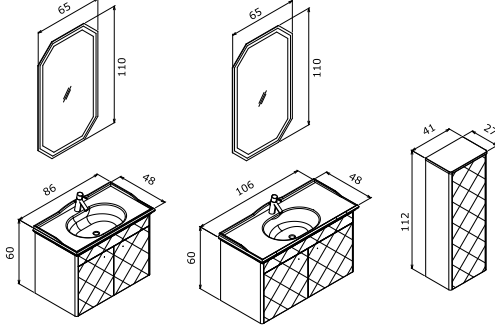

**DESIGN 40 BOY DOLABI (Sağ-Sol)** **12.975 TL**

**DREAM**

-  Seramik Etajerli Lavabo
-  o Frenli Kapak
-  Gövde ve Çekmece; Parlak Lake MDF Boy Dolabı; Temperli Füme Cam Raf
-  o IP67 LED Aydınlatmalı Ayna