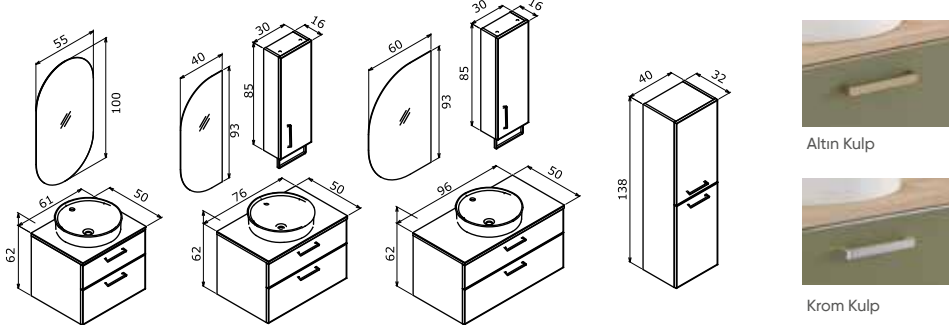

SALERNO 40 BOY DOLABI

9.360 TL