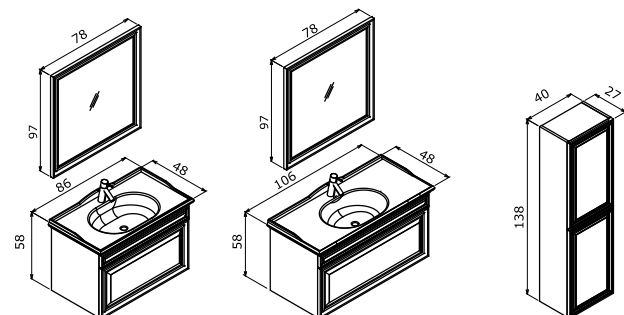

**DESIGN 40 BOY DOLABI (Sağ-Sol)** **12.975 TL**

**DREAM**

-  Seramik Etajerli Lavabo
-  o Frenli Kapak
-  Gövde ve Çekmece; Parlak Lake MDF Boy Dolabı; Temperli Füme Cam Raf
-  o IP67 LED Aydınlatmalı Ayna