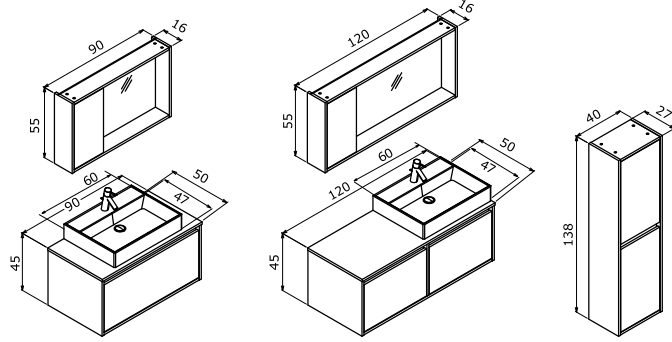

Irony / Antrasit Lavabo

Irony / Beyaz Lavabo

CANADA 120 TAKIM	26.160 TL
120 Alt Modül + Tezgah Üstü SeramikLvb.	19.130 TL
120 Üst Modül	7.030 TL
CANADA 90 TAKIM	23.370 TL
90 Alt Modül + Tezgah Üstü SeramikLvb.	16.755 TL
90 Üst Modül	6.615 TL
CANADA 40 BOY DOLABI	5.000 TL
DEMONTE (Sağ-Sol)