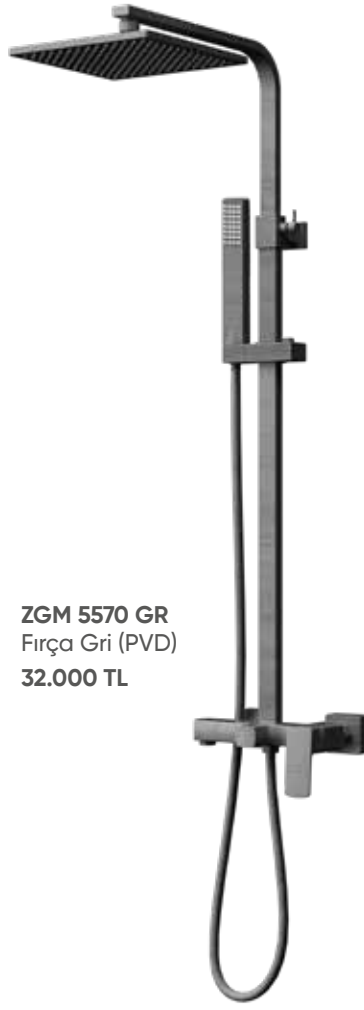

## DUŞ SETİ

ZGM 5570 BG  
Fırça Altın (PVD)  
32.000 TL

ZGM 5570 GR  
Fırça Gri (PVD)  
32.000 TL

Seramik Kartuş  
%100 Pirinç  
150 cm Spiral Hortum  
120 cm Sürgü Boru Uzunluğu  
Tek Fonksiyonlu El Duşu  
İdeal Çalışma Basıncı 5 Bar  
Su Akış Miktarı Dakikada 10-12 Lt.