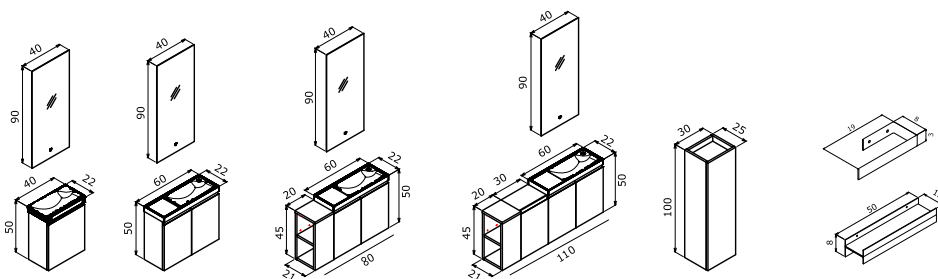

- Tezgah Üstü Mini Seramik Lavabo
- Gövde ve Kapak; Mat Lake MDF
- o Frenli Kapak
- o Dokunmatik Sensörlü, Buğu Çözücülü, IP67 Dört Tarafı LED'li Ayna