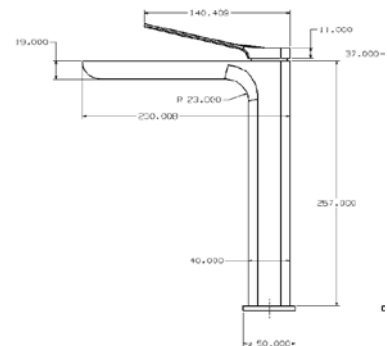

MODERNA

LAVABO ARMATÜRÜ

Seramik Kartuş
%100 Pirinç
İdeal Çalışma Basıncı 5 Bar
Su Akış Miktarı Dakikada 8-10 Lt.

Teknik Çizim:

YÜKSEK LAVABO ARMATÜRÜ

Seramik Kartuş
%100 Pirinç
İdeal Çalışma Basıncı 5 Bar
Su Akış Miktarı Dakikada 8-10 Lt.

Teknik Çizim: