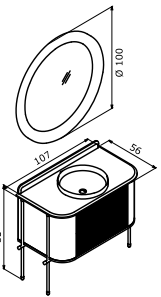

FELICE 147 TAKIM (METAL AYAKLI)

147 Alt Modül + Seramik Lavabo
Ø100 LED'li Yuvarlak Ayna

200.040 TL

179.340 TL
20.700 TL

FELICE 127 TAKIM (METAL AYAKLI)

127 Alt Modül + Seramik Lavabo
Ø100 LED'li Yuvarlak Ayna

185.920 TL

165.220 TL
20.700 TL

FELICE 107 TAKIM (METAL AYAKLI)

107 Alt Modül + Seramik Lavabo
Ø100 LED'li Yuvarlak Ayna

178.520 TL

157.820 TL
20.700 TL

FELICE 43 BOY DOLABI

20.360 TL