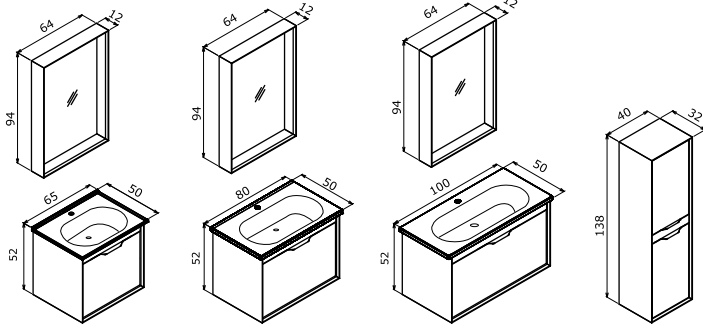

CLAY 100 TAKIM (TEK ÇEKMECELİ) 22.815 TL
100 Alt Modül + Seramik Lavabo 15.500 TL
Noventa 64x94 LED'li Üst Modül 7.315 TL

CLAY 80 TAKIM (TEK ÇEKMECELİ) 20.885 TL
80 Alt Modül + Seramik Lavabo 13.570 TL
Noventa 64x94 LED'li Üst Modül 7.315 TL

CLAY 65 TAKIM (TEK ÇEKMECELİ) 19.810 TL
65 Alt Modül + Seramik Lavabo 12.495 TL
Noventa 64x94 LED'li Üst Modül 7.315 TL

CLAY 40 BOY DOLABI (Sağ-Sol) 11.635 TL