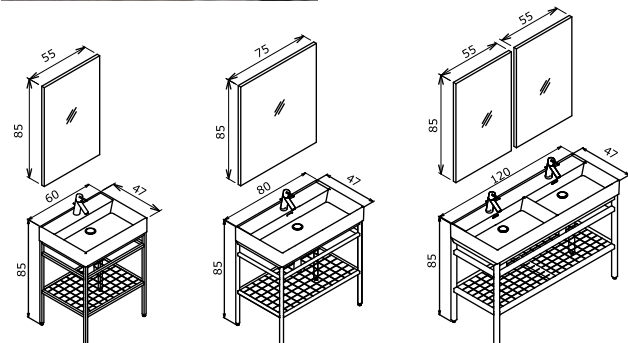

## CAPETOWN

-  Tezgah Üstü Seramik Lavabo
-  Gövde; Metal üzeri kumlamalı elektrostatik boya
-  Alüminyum Çerçevesi Ekolojik Ayna

Siyah Lavabo

Beyaz Lavabo

Krem Lavabo

Krem lavabo sadece 60cm ebatında bulunmaktadır.