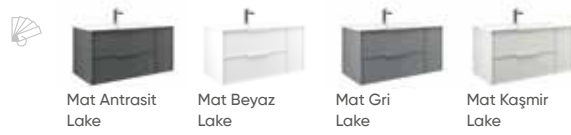

## SOLID

-  Seramik Etajerli Lavabo
-  Gövde ve Çekmece; Mat Lake MDF Boy Dolabı; Temperli Füme CamRaf
-  Tam Açılır Frenli Çekmece
-  Frenli Kapak
-  Bas-Aç Kapak
-  Hareket Sensörlü LED'li Ayna