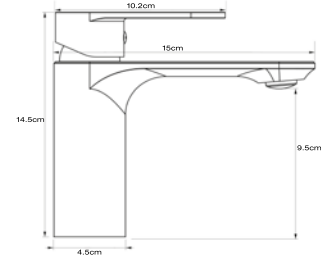

YENİ

SHARP

LAVABO ARMATÜRÜ

Seramik Kartuş
Zamak Kumanda Kolu
Gövde; %100 Pirinç
İdeal Çalışma Basıncı 5 Bar
Su Akış Miktarı Dakikada 8-10 Lt.

YÜKSEK LAVABO ARMATÜRÜ

Seramik Kartuş
Zamak Kumanda Kolu
Gövde; %100 Pirinç
İdeal Çalışma Basıncı 5 Bar
Su Akış Miktarı Dakikada 8-10 Lt.