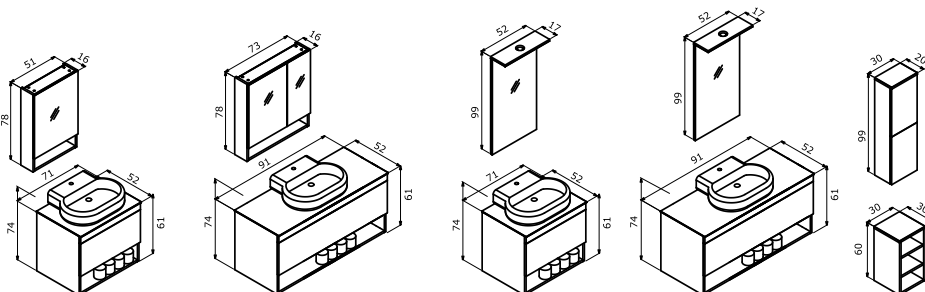

KNIDOS 90 SPOT AYNALI TAKIM 90 Alt Modül + Tezgah Üstü Ser. Lvb. 50 LED Spotlu Ayna	13.675 TL 11.350 TL 2.325 TL
KNIDOS 70 SPOT AYNALI TAKIM 70 Alt Modül + Tezgah Üstü Ser. Lvb. 50 LED Spotlu Ayna	11.835 TL 9.510 TL 2.325 TL
KNIDOS 90 AYNA DOLAPLI TAKIM 90 Alt Modül + Tezgah Üstü Ser. Lvb. 75 Dolaplı Ayna	16.500 TL 11.350 TL 5.150 TL
KNIDOS 70 AYNA DOLAPLI TAKIM 70 Alt Modül + Tezgah Üstü Ser. Lvb. 50 Dolaplı Ayna	13.680 TL 9.510 TL 4.170 TL
KNIDOS 30 ASMA ALT DOLAP KNIDOS 90 ASMA ÜST DOLAP	2.610 TL 4.480 TL