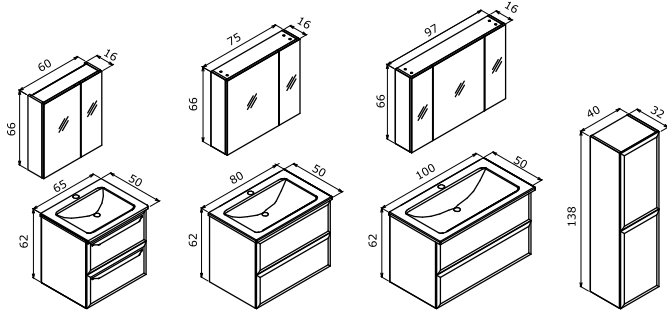

NUVOLA

- Seramik Etajerli Lavabo
- Gövde ve Çekmece; Parlak Lake MDF Boy Dolabı; Temperli Cam Raf
- Tam Açılır Frenli Çekmece
- Frenli Kapak
- LED Aydınlatmalı Ayna Dolabı

- **NUVOLA 100 TAKIM**
  100 Alt Modül + Seramik Lavabo
  100 Üst Modül **29.250 TL**
  19.850 TL
  9.400 TL
- **NUVOLA 80 TAKIM**
  80 Alt Modül + Seramik Lavabo
  75 Üst Modül **25.860 TL**
  17.780 TL
  8.080 TL
- **NUVOLA 65 TAKIM**
  65 Alt Modül + Seramik Lavabo
  60 Üst Modül **22.285 TL**
  15.160 TL
  7.125 TL
- **NUVOLA 40 BOY DOLABI (Sağ-Sol)** **11.295 TL**

ORBIT

- Seramik Etajerli Lavabo
- Gövde ve Çekmece; Parlak Lake MDF
- Frenli Kapak
- Ayna Dolabı

- **ORBIT 55 TAKIM**
  55 Alt Modül + Seramik Lavabo
  50 Üst Modül **18.125 TL**
  12.700 TL
  5.425 TL

PATARA

- Seramik Etajerli Lavabo
- Gövde ve Çekmece; Melamin MDF Boy Dolabı; Temperli Cam Raf
- Tam Açılır Frenli Çekmece
- Frenli Kapak
- Büyüteçli IP44 LED'li Ayna

- **PATARA 100 TAKIM**
  100 Alt Modül + Seramik Lavabo
  TR9005 - 100x60 Büyüteçli LED'li Ayna **25.095 TL**
  14.330 TL
  10.765 TL
- **PATARA 80 TAKIM**
  80 Alt Modül + Seramik Lavabo
  TR9004 - 80x60 Büyüteçli LED'li Ayna **22.765 TL**
  12.780 TL
  9.985 TL
- **PATARA 40 BOY DOLABI (Sağ-Sol)** **7.620 TL**