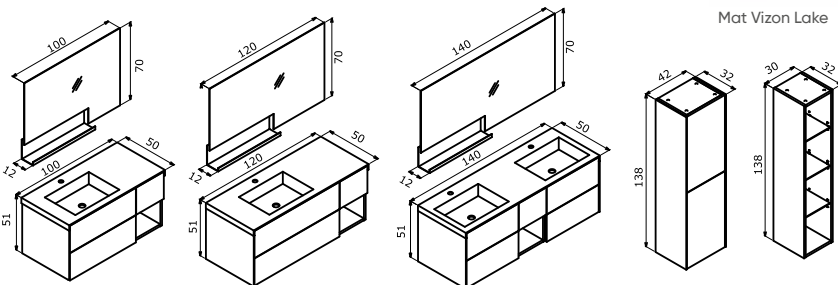

Mat Antrasit Lake

Mat Beyaz Lake

Mat Gri Lake

Mat Mavi Lake

Mat Vizon Lake

Mat Yeşil Lake

**MILANO 140 TAKIM**140 Alt Modül + Akrilik Çift Lavabo  
140 LED'li Ayna  
65 Alüminyum Etajer**114.840 TL**99.500 TL  
11.965 TL  
3.375 TL**MILANO 120 TAKIM**120 Alt Modül + Akrilik Lavabo  
120 LED'li Ayna  
65 Alüminyum Etajer**89.620 TL**75.180 TL  
11.065 TL  
3.375 TL**MILANO 100 TAKIM**100 Alt Modül + Akrilik Lavabo  
100 LED'li Ayna  
65 Alüminyum Etajer**80.730 TL**67.165 TL  
10.190 TL  
3.375 TL**MILANO 30 BOY DOLABI****10.275 TL****MILANO 42 BOY DOLABI (Sağ-Sol)****14.270 TL**