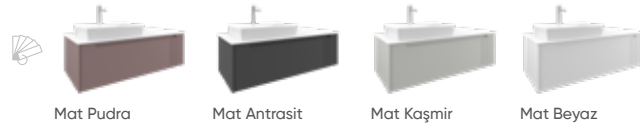

**BASTLE 65 TAKIM** **28.195 TL**  
65 Alt Modül + Seramik Lavabo 17.710 TL  
60 Üst Modül 10.485 TL

**BASTLE 48 BOY DOLABI (Sağ-Sol)** **16.675 TL**

**BIELLA**

-  Tezgah Üstü Seramik Lavabo
-  Gövde ve Çekmece; Mat Lake MDF
-  o Tam Açılır Frenli Çekmece
-  o Frenli Kapak
-  o Dokunmatik Sensörlü IP67 LED'li Ayna

**BIELLA 140 TAKIM (LED'li)** **65.630 TL**  
140 Alt Modül + Tezgah Üstü Seramik Lvb. 47.880 TL  
ORK1006B+ 120x120 LED'li Ayna 17.750 TL

**BIELLA 120 TAKIM (LED'li)** **57.400 TL**  
120 Alt Modül + Tezgah Üstü Seramik Lvb. 42.600 TL  
ORK1006B+ 100x100 LED'li Ayna 14.800 TL

**BIELLA 100 TAKIM (LED'li)** **53.000 TL**  
100 Alt Modül + Tezgah Üstü Seramik Lvb. 40.200 TL  
ORK1006B+ 85x85 LED'li Ayna 12.800 TL

**BIELLA 40 BOY DOLABI (Sağ-Sol)** **17.880 TL**

**BIELLA**

-  Tezgah Üstü Seramik Lavabo  o Tam Açılır Frenli Çekmece
-  Gövde ve Çekmece; Mat Lake MDF o Frenli Kapak
- o Ayna Dolabı