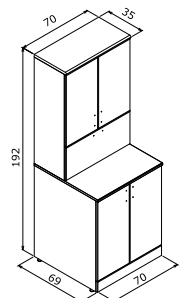

ÇMD 70

Gövde; Melamin MDF Kapak; Parlak Lake MDF o Frenli Kapak

ÇMD 70 TAKIM

70 ÇMD Kapaklı Alt Modül (Demonte)
70 ÇMD Kapaklı Üst Modül (Demonte)

11.925 TL

6.090 TL

5.835 TL