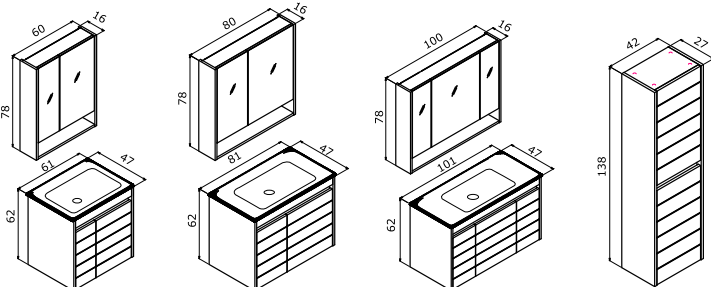

RICATO 100 TAKIM

100 Alt Modül + Seramik Lavabo
100 Üst Modül

18.595 TL
10.035 TL
8.560 TL

RICATO 80 TAKIM

80 Alt Modül + Seramik Lavabo
80 Üst Modül

14.425 TL
8.310 TL
6.115 TL

RICATO 60 TAKIM

60 Alt Modül + Seramik Lavabo
60 Üst Modül

12.985 TL
7.335 TL
5.650 TL

RICATO 40 BOY DOLABI DEMONTÉ (Sağ-Sol)

6.090 TL

Ricato Alt Modül ve Boy Dolabı Demontedir.
Üst Modül Montedir.