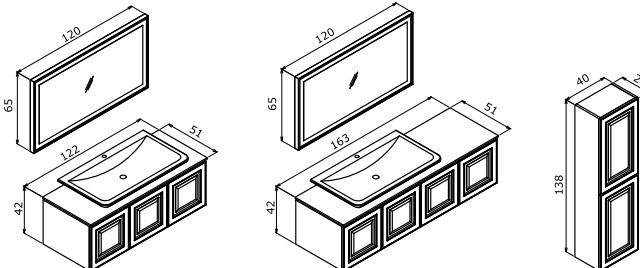

ROSE

- Seramik Etajerli Lavabo
- Gövde ve Çekmece; Parlak Lake MDF Boy Dolabı; Temperli Cam Raf
- Tam Açılır Frenli Çekmece
- Frenli Kapak
- IP44 Aplikli Ayna Dolabı

ROSE 100 TAKIM

100 Alt Modül + Seramik Lavabo
96x65 Aplikli Üst Modül

34.670 TL
23.270 TL
11.400 TL

ROSE 80 TAKIM

80 Alt Modül + Seramik Lavabo
74x65 Aplikli Üst Modül

30.490 TL
20.415 TL
10.075 TL

ROSE 40 BOY DOLABI (Sağ-Sol)

12.975 TL

SOLID

- Seramik Etajerli Lavabo
- Gövde ve Çekmece; Mat Lake MDF Boy Dolabı; Temperli Füme CamRaf
- Tam Açılır Frenli Çekmece
- Frenli Kapak
- Bas-Aç Kapak
- Hareket Sensörlü LED'li Ayna

SOLID 120 TAKIM

120 Alt Modül + Seramik Lavabo
Cube 65x100 LED'li Ayna

65.880 TL
46.980 TL
18.900 TL

SOLID 100 TAKIM

100 Alt Modül + Seramik Lavabo
Cube 65x100 LED'li Ayna

56.000 TL
37.100 TL
18.900 TL

SOLID 40 BOY DOLABI (Sağ-Sol)

23.545 TL

STYLE

- Tezgah Üstü Seramik Lavabo
- Gövde ve Kapak; Parlak Lake MDF Tezgah; Akriilik Boy Dolabı; Temperli Cam Raf
- Frenli Kapak
- LED Aydınlatmalı Ayna

STYLE 160 TAKIM (PRESTIGE AYNALI)

160 Alt Modül + Seramik Lavabo
Prestige 97x78 Dikdörtgen Ayna

70.305 TL
56.115 TL
14.190 TL

STYLE 160 TAKIM (ALUMINYUM AYNALI)

160 Alt Modül + Seramik Lavabo
TR3005 - Style 120x65 LED'li Ayna

73.145 TL
56.115 TL
17.030 TL

STYLE 120 TAKIM (PRESTIGE AYNALI)

120 Alt Modül + Seramik Lavabo
Prestige 97x78 Dikdörtgen Ayna

62.440 TL
48.250 TL
14.190 TL

STYLE 120 TAKIM (ALUMINYUM AYNALI)

120 Alt Modül + Seramik Lavabo
TR3005 - Style 120x65 LED'li Ayna

65.280 TL
48.250 TL
17.030 TL

STYLE 40 BOY DOLABI (Sağ-Sol)

19.310 TL