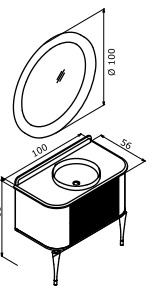

Mat Siyah Lake

Altın Ayak

Mat Vizon Lake

Krom Ayak

**FELICE 140 TAKIM (AHSAP AYAKLI)**

140 Alt Modül + Seramik Lavabo  
Ø100 LED'li Yuvarlak Ayna

**138.140 TL**

117.440 TL  
20.700 TL