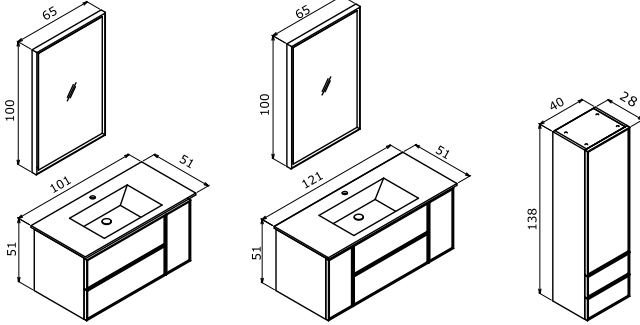

ROSE

- Seramik Etajerli Lavabo
- Gövde ve Çekmece; Parlak Lake MDF Boy Dolabı; Temperli Cam Raf
- Tam Açılır Frenli Çekmece
- Frenli Kapak
- IP44 Aplikli Ayna Dolabı

ROSE 100 TAKIM

100 Alt Modül + Seramik Lavabo
96x65 Aplikli Üst Modül

34.670 TL
23.270 TL
11.400 TL

ROSE 80 TAKIM

80 Alt Modül + Seramik Lavabo
74x65 Aplikli Üst Modül

30.490 TL
20.415 TL
10.075 TL

ROSE 40 BOY DOLABI (Sağ-Sol)

12.975 TL

SOLID

- Seramik Etajerli Lavabo
- Gövde ve Çekmece; Mat Lake MDF Boy Dolabı; Temperli Füme CamRaf
- Tam Açılır Frenli Çekmece
- Frenli Kapak
- Bas-Aç Kapak
- Hareket Sensörlü LED'li Ayna

SOLID 120 TAKIM

120 Alt Modül + Seramik Lavabo
Cube 65x100 LED'li Ayna

65.880 TL
46.980 TL
18.900 TL

SOLID 100 TAKIM

100 Alt Modül + Seramik Lavabo
Cube 65x100 LED'li Ayna

56.000 TL
37.100 TL
18.900 TL

SOLID 40 BOY DOLABI (Sağ-Sol)

23.545 TL

STYLE

- Tezgah Üstü Seramik Lavabo
- Gövde ve Kapak; Parlak Lake MDF Tezgah; Akriilik Boy Dolabı; Temperli Cam Raf
- Frenli Kapak
- LED Aydınlatmalı Ayna

STYLE 160 TAKIM (PRESTIGE AYNALI)

160 Alt Modül + Seramik Lavabo
Prestige 97x78 Dikdörtgen Ayna

70.305 TL
56.115 TL
14.190 TL

STYLE 160 TAKIM (ALUMINYUM AYNALI)

160 Alt Modül + Seramik Lavabo
TR3005 - Style 120x65 LED'li Ayna

73.145 TL
56.115 TL
17.030 TL

STYLE 120 TAKIM (PRESTIGE AYNALI)

120 Alt Modül + Seramik Lavabo
Prestige 97x78 Dikdörtgen Ayna

62.440 TL
48.250 TL
14.190 TL

STYLE 120 TAKIM (ALUMINYUM AYNALI)

120 Alt Modül + Seramik Lavabo
TR3005 - Style 120x65 LED'li Ayna

65.280 TL
48.250 TL
17.030 TL

STYLE 40 BOY DOLABI (Sağ-Sol)

19.310 TL