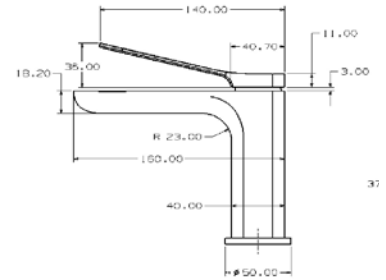

MODERNA

LAVABO ARMATÜRÜ

Seramik Kartuş
%100 Pirinç
İdeal Çalışma Basıncı 5 Bar
Su Akış Miktarı Dakikada 8-10 Lt.

Teknik Çizim:

YÜKSEK LAVABO ARMATÜRÜ

Seramik Kartuş
%100 Pirinç
İdeal Çalışma Basıncı 5 Bar
Su Akış Miktarı Dakikada 8-10 Lt.

Teknik Çizim: