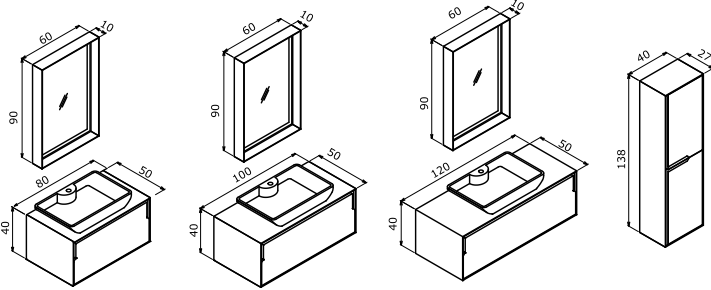

Kompakt Ceviz
Mat Antrasit
Lavabo

Kompakt Meşe
Mat Antrasit
Lavabo

Kompakt Ceviz
Beyaz Lavabo