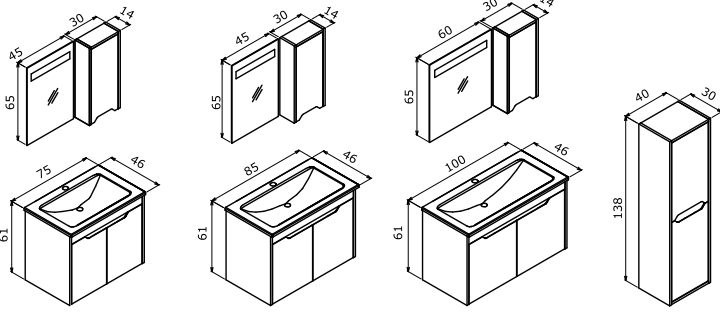

Kahve Taş /
Antrasit Lake

Kahve Taş /
Beyaz Lake

LAGO 100 TAKIM

100 Alt Modül + Seramik Lavabo
30 Asma Üst Dolap
TR9009C - 60x65 LED'li Bergama Ayna

19.000 TL

9.375 TL

3.825 TL

5.800 TL

LAGO 85 TAKIM

85 Alt Modül + Seramik Lavabo
30 Asma Üst Dolap
TR9009B - 45x65 LED'li Bergama Ayna

17.635 TL

8.490 TL

3.825 TL

5.320 TL

LAGO 75 TAKIM

75 Alt Modül + Seramik Lavabo
30 Asma Üst Dolap
TR9009B - 45x65 LED'li Bergama Ayna

16.450 TL

7.305 TL

3.825 TL

5.320 TL

LAGO 40 BOY DOLABI
DEMONTÉ (Sağ-Sol)

6.900 TL