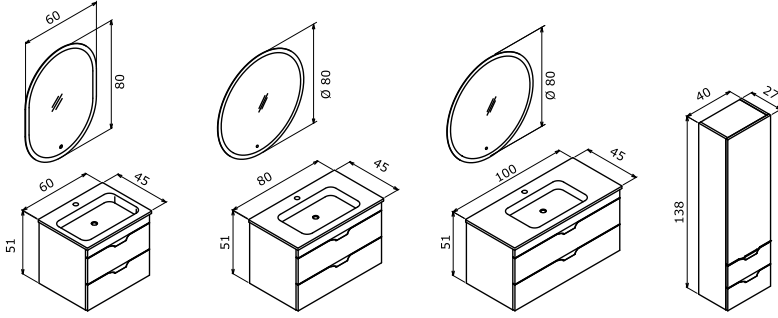

VENTO 40 BOY DOLABI (Sağ-Sol)

12.865 TL