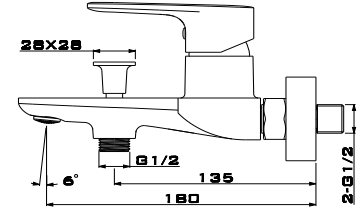

Seramik Kartuş
%100 Pirinç
İdeal Çalışma Basıncı 5 Bar
Su Akış Miktarı Dakikada 10-12 Lt.

Teknik Çizim: