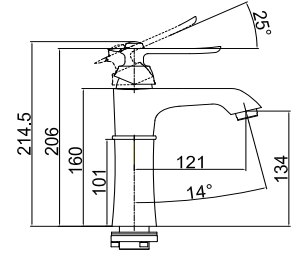

PREMIUM

LAVABO ARMATÜRÜ

Seramik Kartuş
%100 Pirinç
İdeal Çalışma Basıncı 5 Bar
Su Akış Miktarı Dakikada 8-10 Lt.

*Tesisatta oluşabilecek her türlü kirliliğin armatüre zararını önlemek için ürünle birlikte filtreli ara musluk kullanılması tavsiye edilir.

DUŞ SETİ

Seramik Kartuş
%100 Pirinç
150 cm Spiral Hortum
120 cm Sürgü Boru Uzunluğu
Tek Fonksiyonlu El Duşu
İdeal Çalışma Basıncı 5 Bar
Su Akış Miktarı Dakikada 10-12 Lt.