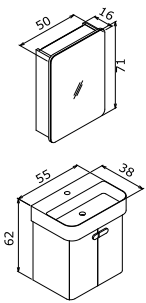

**ORBIT**

-  Seramik Etajerli Lavabo
-  Gövde ve Çekmece; Parlak Lake MDF
-  Frenli Kapak
-  Ayna Dolabı

Parlak Antrasit Lake Parlak Beyaz Lake

Parlak Cappucino Lake Parlak Gri Lake

- ORBIT 55 TAKIM**  
55 Alt Modül + Seramik Lavabo  
50 Üst Modül **18.125 TL**  
12.700 TL  
5.425 TL