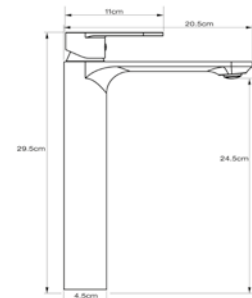

## DUŞ SETİ

SH 8300 BG  
Fırça Altın (PVD)  
24.150 TL

SH 8300 GR  
Fırça Gri  
24.150 TL

SH 8300 B  
Siyah  
15.000 TL

SH 8300 W  
Beyaz  
15.000 TL

SH 8300 C  
Krom  
13.000 TL

Seramik Kartuş  
Zamak Kumanda Kolu  
Gövde; %100 Pirinç  
150 cm Spiral Hortum  
S201 Kalite Boru  
ABS Plastik El Duşu ve Tepe Duşu  
İdeal Çalışma Basıncı 5 Bar  
Su Akış Miktarı Dakikada 10-12 Lt.