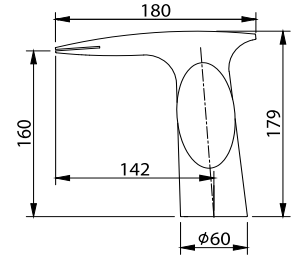

## DUŞ SETİ

NS 2251 BC  
Siyah Krom  
33.350 TL

NS 2250 WC  
Beyaz Krom  
33.350 TL

150 cm Spiral Hortum  
120 cm Sürgü Boru Uzunluğu  
Tek Fonksiyonlu El Duşu  
İdeal Çalışma Basıncı 5 Bar  
Su Akış Miktarı Dakikada 10-12 Lt.