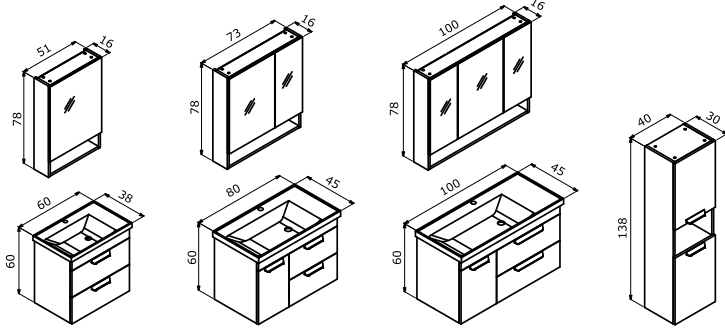

Beyaz

Morgana Kiraz

Tesbih Ceviz

NOVA 100 TAKIM

100 Alt Modül + Seramik Lavabo
100 Üst Modül

21.175 TL
14.425 TL
6.750 TL

NOVA 80 TAKIM

80 Alt Modül + Seramik Lavabo
75 Üst Modül

16.980 TL
11.940 TL
5.040 TL

NOVA 60 TAKIM

60 Alt Modül + Seramik Lavabo
55 Üst Modül

12.895 TL
8.655 TL
4.240 TL

NOVA 40 BOY DOLABI (Sağ-Sol)

5.000 TL