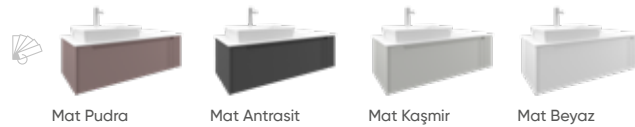

**ADRIA 40 BOY DOLABI (Sağ-Sol)** **23.560 TL**

o Cam tezgah uyumlu ABS Bas-Aç sifonlar için sayfa 107

**BASTLE**

-  Seramik Etajerli Lavabo
-  Gövde ve Çekmece; Mat Lake MDF BoyDolap; Temperli Füme Cam Raf
-  o Tam Açılır Frenli Çekmece
-  o Frenli Kapak
-  o Etajerli Ekolojik Ayna

**BASTLE 100 TAKIM** **37.380 TL**  
100 Alt Modül + Seramik Lavabo 23.535 TL  
95 Üst Modül 13.845 TL

**BASTLE 80 TAKIM** **33.100 TL**  
80 Alt Modül + Seramik Lavabo 21.370 TL  
75 Üst Modül 11.730 TL

**BASTLE 65 TAKIM** **28.195 TL**  
65 Alt Modül + Seramik Lavabo 17.710 TL  
60 Üst Modül 10.485 TL

**BASTLE 48 BOY DOLABI (Sağ-Sol)** **16.675 TL**

**BIELLA**

-  Tezgah Üstü Seramik Lavabo
-  Gövde ve Çekmece; Mat Lake MDF
-  o Tam Açılır Frenli Çekmece
-  o Frenli Kapak
-  o Dokunmatik Sensörlü IP67 LED'li Ayna