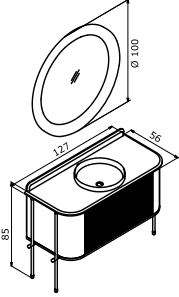

FELICE 147 TAKIM (METAL AYAKLI)

147 Alt Modül + Seramik Lavabo
Ø100 LED'li Yuvarlak Ayna

200.040 TL

179.340 TL
20.700 TL

FELICE 127 TAKIM (METAL AYAKLI)

127 Alt Modül + Seramik Lavabo
Ø100 LED'li Yuvarlak Ayna

185.920 TL

165.220 TL
20.700 TL

FELICE 107 TAKIM (METAL AYAKLI)

107 Alt Modül + Seramik Lavabo
Ø100 LED'li Yuvarlak Ayna

178.520 TL

157.820 TL
20.700 TL

FELICE 43 BOY DOLABI

20.360 TL