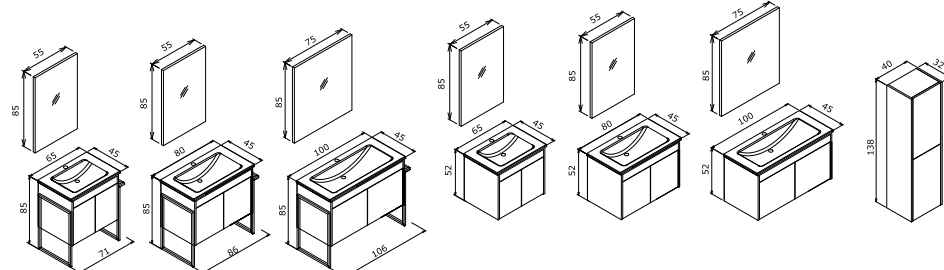

TRIO 100 KAPAKLI AYAKLI TKM **16.330 TL**
100 Alt Modül Ayaklı + Seramik Lavabo 12.890 TL
Kestel 75x85 Alüminyum Çerçevesi Ayna 3.440 TL

TRIO 80 KAPALI AYAKLI TKM **14.465 TL**
80 Alt Modül Ayaklı + Seramik Lavabo 11.445 TL
Capetown 55 Alüminyum Çerçevesi Ayna 3.020 TL

TRIO 65 KAPAKLI AYAKLI TKM **13.400 TL**
65 Alt Modül Ayaklı + Seramik Lavabo 10.380 TL
Capetown 55 Alüminyum Çerçevesi Ayna 3.020 TL

TRIO 100 KAPAKLI ASMA TKM **13.845 TL**
100 Alt Modül Asma + Seramik Lavabo 10.405 TL
Kestel 75x85 Alüminyum Çerçevesi Ayna 3.440 TL

TRIO 80 KAPAKLI ASMA TKM **12.245 TL**
80 Alt Modül Asma + Seramik Lavabo 9.225 TL
Capetown 55 Alüminyum Çerçevesi Ayna 3.020 TL

TRIO 65 KAPAKLI ASMA TKM **11.165 TL**
65 Alt Modül Asma + Seramik Lavabo 8.145 TL
Capetown 55 Alüminyum Çerçevesi Ayna 3.020 TL

TRIO 40 BOY DOLABI DEMONTE (Sağ-Sol) **5.245 TL**