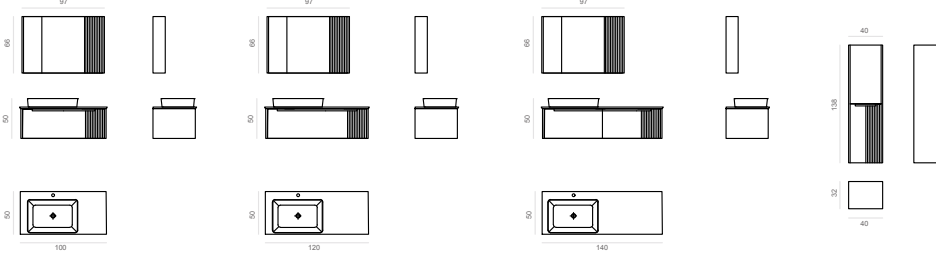

BIELLA

- Tezgah Üstü Seramik Lavabo o Tam Açılır Frenli Çekmece
- Gövde ve Çekmece; Mat Lake MDF o Frenli Kapak
- o Ayna Dolabı

BIELLA 140 TAKIM (Aynalı Dolap) **62.280 TL**
140 Alt Modül + Tezgah Üstü Seramik Lvb. 47.880 TL
Biella 100 Üst Modül 14.400 TL

BIELLA 120 TAKIM (Aynalı Dolap) **57.000 TL**
120 Alt Modül + Tezgah Üstü Seramik Lvb. 42.600 TL
Biella 100 Üst Modül 14.400 TL

BIELLA 100 TAKIM (Aynalı Dolap) **54.600 TL**
100 Alt Modül + Tezgah Üstü Seramik Lvb. 40.200 TL
Biella 100 Üst Modül 14.400 TL

BIELLA 40 BOY DOLABI (Sağ-Sol) **17.880 TL**

CRAFT

- Tezgah Üstü Seramik Lavabo o Tam Açılır Frenli Çekmece
- Gövde; Kompakt Laminat Çekmece; Mat Lake MDF Boy Dolabı; Temperli Füme Cam Raf o Frenli Kapak
- o Bölmeli Çekmece İçi
- o Gizli Çekmece
- o LED Aydınlatmalı Ayna

CRAFT 120 TAKIM **61.845 TL**
120 Alt Modül + Tezgah Üstü Seramik Lvb. 47.090 TL
60x90 LED'li Ayna 14.755 TL

CRAFT 100 TAKIM **57.100 TL**
100 Alt Modül + Tezgah Üstü Seramik Lvb. 42.345 TL
60x90 LED'li Ayna 14.755 TL

CRAFT 80 TAKIM **51.800 TL**
80 Alt Modül + Tezgah Üstü Seramik Lvb. 37.045 TL
60x90 LED'li Ayna 14.755 TL

CRAFT 40 BOY DOLABI (Sağ-Sol) **28.845 TL**

DESIGN

- Seramik Etajerli Lavabo o Tam Açılır Frenli Çekmece
- Gövde ve Çekmece; Mat Lake MDF o Frenli Kapak
- o Çerçevesiz Ekolojik Ayna

DESIGN 105 TAKIM **36.135 TL**
105 Alt Modül + Seramik Lavabo 21.960 TL
78x97 Üst Modül 14.175 TL

DESIGN 85 TAKIM **33.430 TL**
85 Alt Modül + Seramik Lavabo 19.255 TL
78x97 Üst Modül 14.175 TL

DESIGN 40 BOY DOLABI (Sağ-Sol) **12.975 TL**