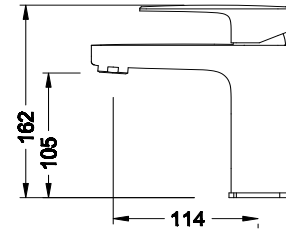

ZEUGMA

LAVABO ARMATÜRÜ

Seramik Kartuş
%100 Piring
İdeal Çalışma Basıncı 5 Bar
Su Akış Miktarı Dakikada 8-10 Lt.

Teknik Çizim:

YÜKSEK LAVABO ARMATÜRÜ

Seramik Kartuş
%100 Piring
İdeal Çalışma Basıncı 5 Bar
Su Akış Miktarı Dakikada 10-12 Lt.

Teknik Çizim:

Tesisatta oluşabilecek her türlü kirliliğin armatüre zararını önlemek için ürünle birlikte filtrelili ara musluk kullanılması tavsiye edilir.