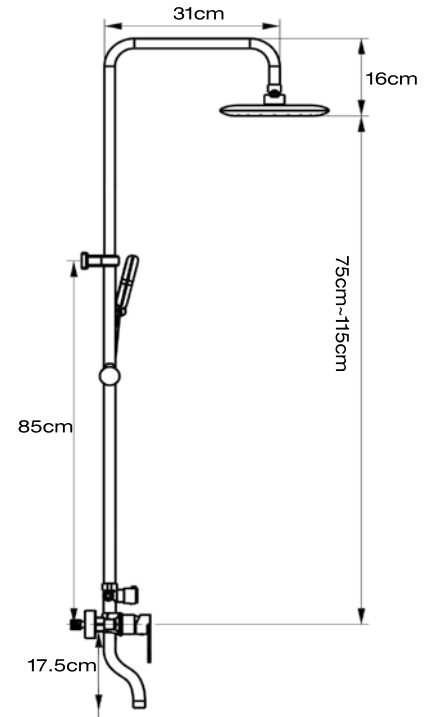

## DUŞ SETİ

SH 8300 BG  
Fırça Altın (PVD)  
24.150 TL

SH 8300 GR  
Fırça Gri  
24.150 TL

SH 8300 B  
Siyah  
15.000 TL

SH 8300 W  
Beyaz  
15.000 TL

SH 8300 C  
Krom  
13.000 TL

Seramik Kartuş  
Zamak Kumanda Kolu  
Gövde; %100 Pirinç  
150 cm Spiral Hortum  
S201 Kalite Boru  
ABS Plastik El Duşu ve Tepe Duşu  
İdeal Çalışma Basıncı 5 Bar  
Su Akış Miktarı Dakikada 10-12 Lt.