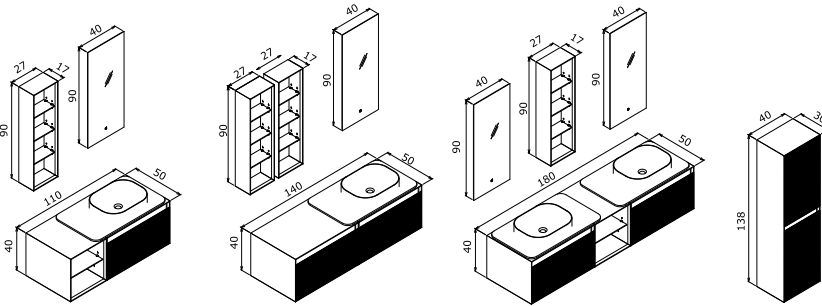

PACIFIC 180 TAKIM 200.085 TL
180 Alt Modül + Çift Akrilik Lavabo 166.845 TL
30 Asma Üst Dolap 18.400 TL
ORK1001B 40x90 LED'li Ayna 7.420 TL
ORK1001B 40x90 LED'li Ayna 7.420 TL

PACIFIC 140 TAKIM 156.085 TL
140 Alt Modül + Akrilik Lavabo 111.865 TL
30 Asma Üst Dolap 18.400 TL
30 Asma Üst Dolap 18.400 TL
ORK1001B 40x90 LED'li Ayna 7.420 TL

PACIFIC 110 TAKIM 106.020 TL
110 Alt Modül + Akrilik Lavabo 80.200 TL
30 Asma Üst Dolap 18.400 TL
ORK1001B 40x90 LED'li Ayna 7.420 TL

PACIFIC 40 BOY DOLABI (Sağ-Sol) 33.250 TL