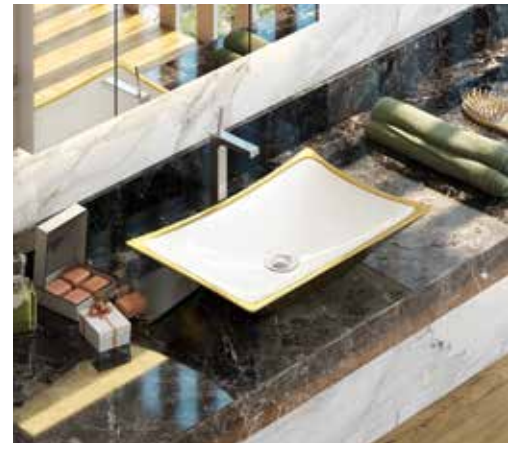

Neo Classic Serisi Uyumlu Lavabo Seçenekleri

Ürün Kodu	Ürün Tanımı	Fiyat
	3301-0655 Neo Classic Tezgah Üstü / Dolap Uyumlu Lavabo (50x65)	1.472 ₺
Ürün Ağırlığı 17 kg. / Palet Adedi 14		
	3301-0805 Neo Classic Tezgah Üstü / Dolap Uyumlu Lavabo (50x80)	1.786 ₺
Ürün Ağırlığı 24 kg. / Palet Adedi 12		
	3301-2505 Neo Classic Monoblok Lavabo (44x56)	5.180 ₺
Ürün Ağırlığı 22 kg. / Palet Adedi 6		
	0101-0435 Yonca Lavabo (43x51)	1.884 ₺
Ürün Ağırlığı 10 kg. / Palet Adedi 24		

• Dolap uyumlu lavabolar montaj deliksizdir.