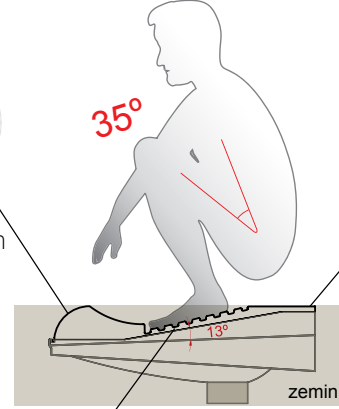

su sıçratmayan tasarım

entegre taharet musluğu

13° açılı oturma ergonomisi