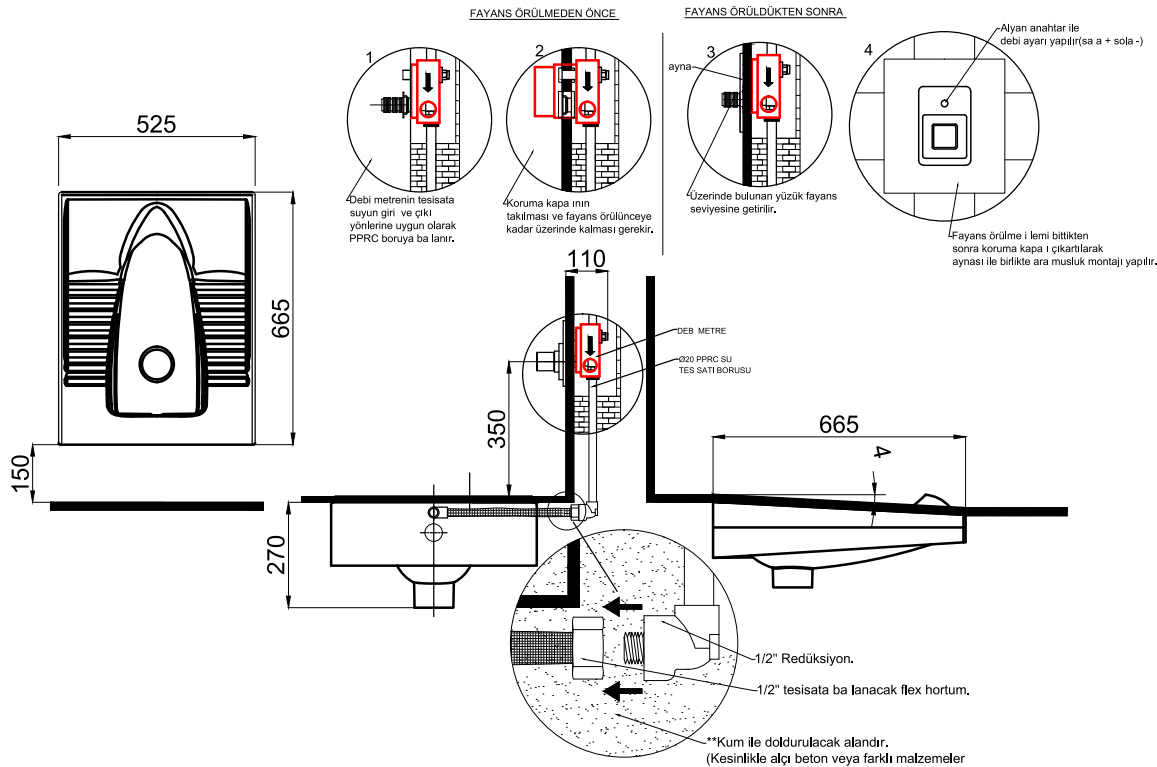

Yeni Nesil Hela Taşı

su sıçratmayan tasarım

entegre taharet musluğu

13° açılı oturma ergonomisi

0008-0906 (Taharet Deliksiz)

Yeni Nesil Alaturka Hela Taşı
(52x67)

Ürün Ağırlığı 26 kg. / Palet Adedi 10

1.832 ₺

SET0008-0905-001-1-2000 (Debi Metreli)

Yeni Nesil Taharet Musluklu Alaturka Hela Taşı (52x67)

Ürün Ağırlığı 26 kg. / Palet Adedi 10

4.522 ₺