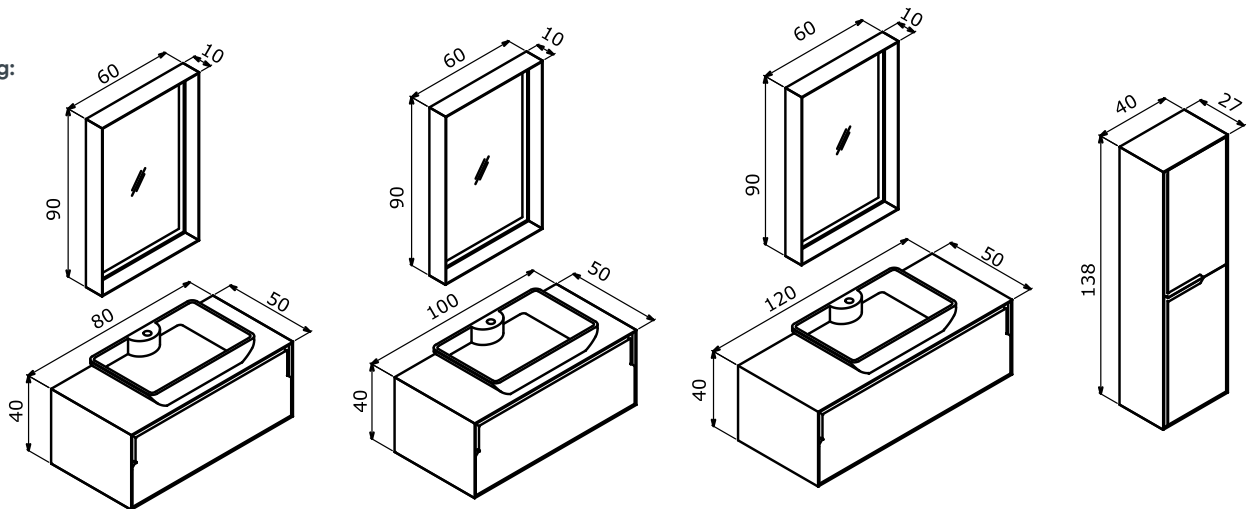

Compact Walnut
Kompakt Ceviz

Compact Oak
Kompakt Meşe

Craft 100 Compact Oak / Kompakt Meşe

Technical Drawing:
Teknik Çizim:

Design 85 Matt Cappuccino Lacquer / Mat Cappucino Lake

85 cm / 105 cm

Ceramic Basin
Seramik Etajerli Lavabo