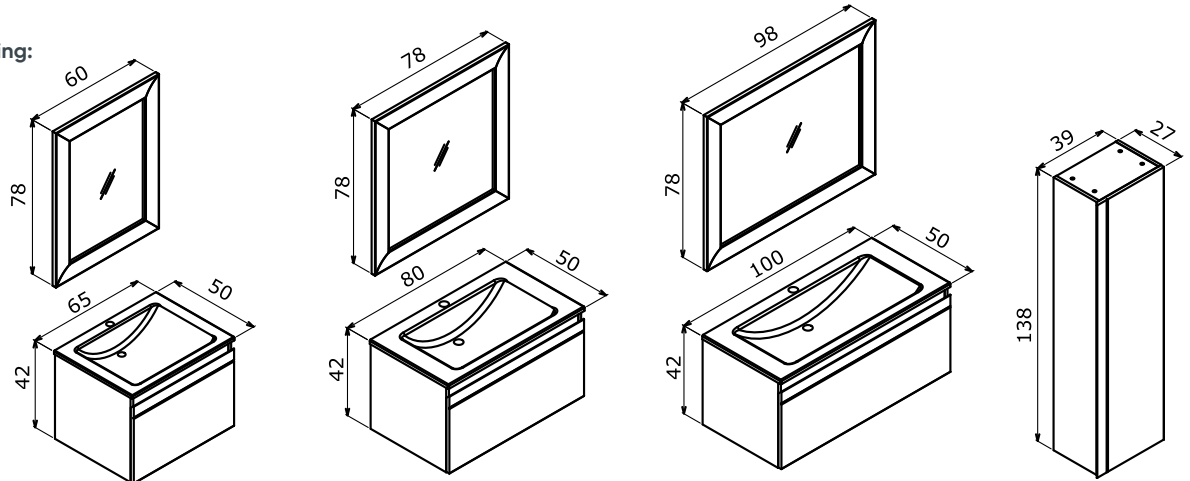

Technical Drawing:
Teknik Çizim: