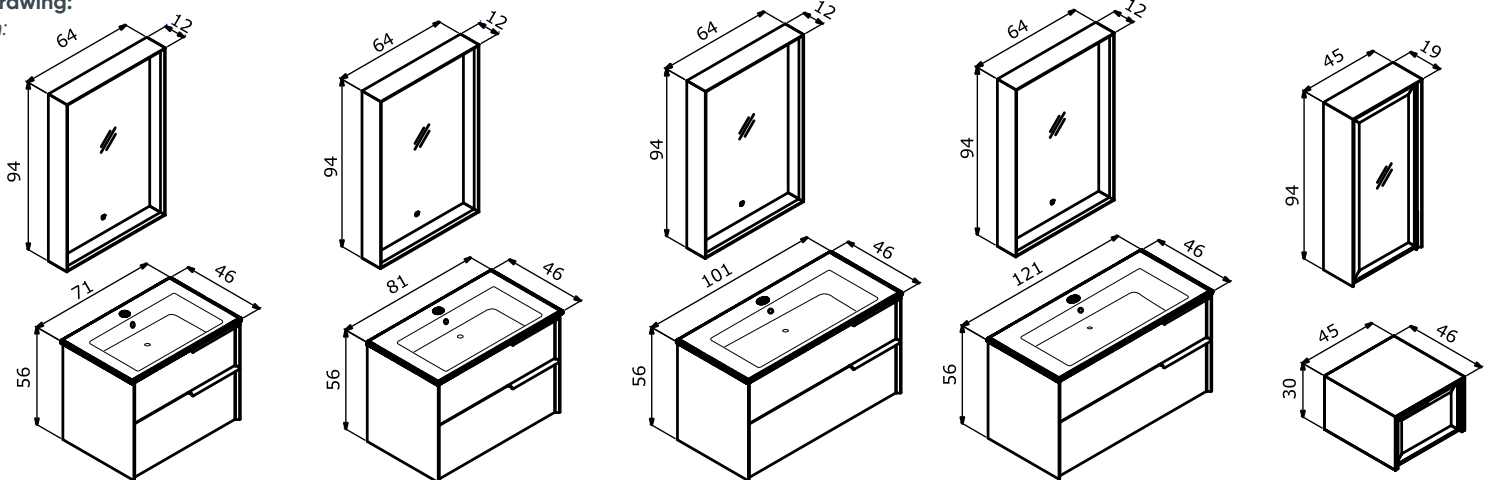

Technical Drawing:
Teknik Çizim: