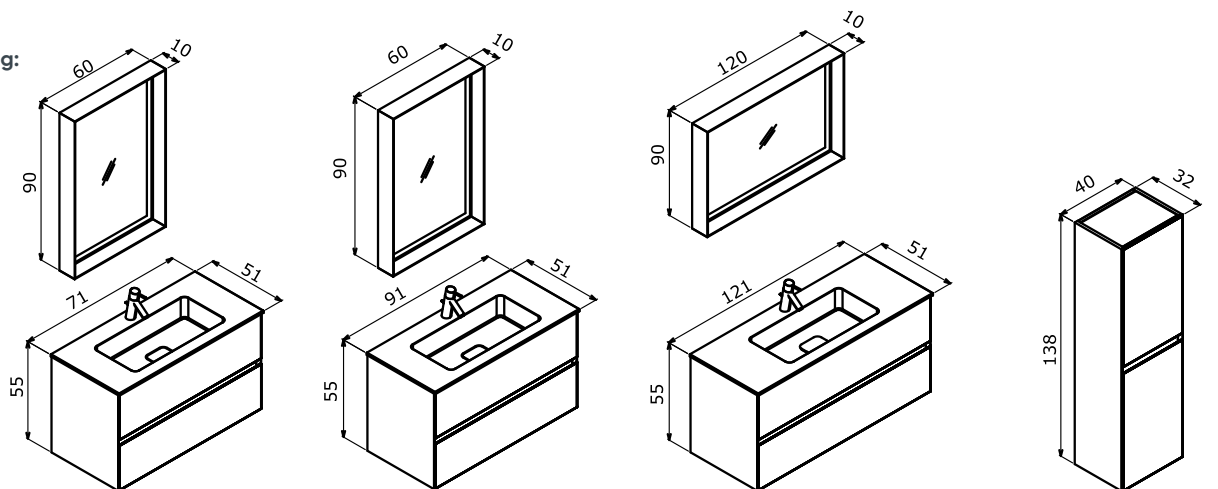

Technical Drawing:
Teknik Çizim: