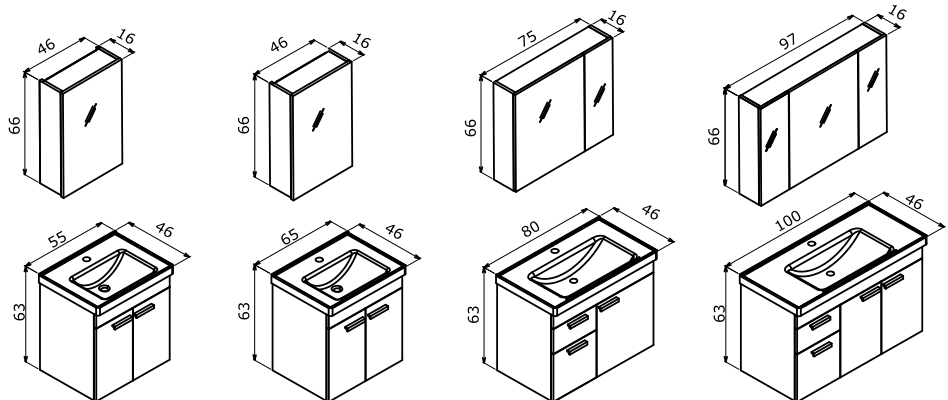

Enez 80 White / Beyaz

Technical Drawing:
Teknik Çizim: