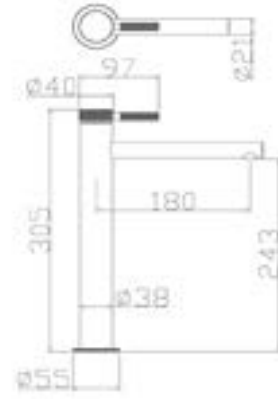

ORKA

SLIM

BASIN FAUCET / LAVABO ARMATÜRÜ

Ceramic Cartridge
%100 Brass
Ideal Working Pressure 5 Bar
Water Flow Rate 10-12 lt/Min

Seramik Kartuş
%100 Pirinç
İdeal Çalışma Basıncı 5 Bar
Su Akış Miktarı Dakikada 10-12 Lt.

HIGH BASIN FAUCET / YÜKSEK LAVABO ARMATÜRÜ

Ceramic Cartridge
%100 Brass
Ideal Working Pressure 5 Bar
Water Flow Rate 10-12 lt/Min

Seramik Kartuş
%100 Pirinç
İdeal Çalışma Basıncı 5 Bar
Su Akış Miktarı Dakikada 10-12 Lt.