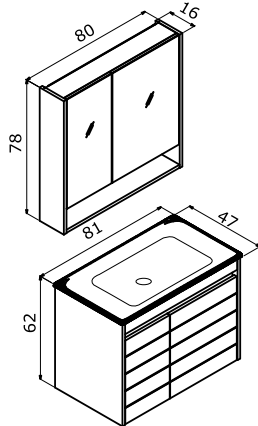

Technical Drawing:
Teknik Çizim: