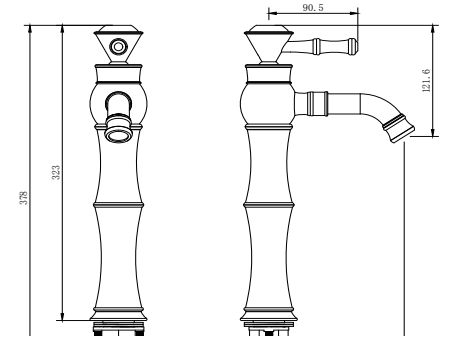

Ceramic Cartridge
%100 Brass
Ideal Working Pressure 5 Bar
Water Flow Rate 10-12 Lt/Min

Seramik Kartuş
%100 Pirinç
İdeal Çalışma Basıncı 5 Bar
Su Akış Miktarı Dakikada 10-12 Lt.

Technical Drawing:
Teknik Çizim: