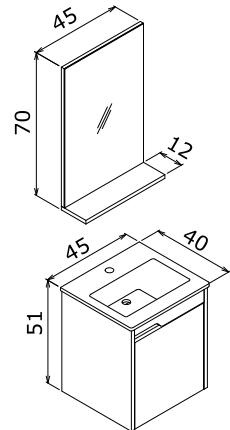

Technical Drawing:

Teknik Çizim: