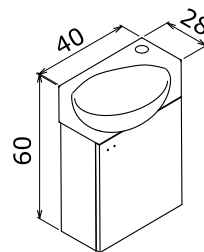

Riva

Maximum efficiency
in minimum space
*Minimum alanda
maksimum verim*

45 cm

Ceramic Basin
Seramik Etajerli Lavabo

Body & Door;
Melamine Particalboard
Gövde ve Kapaklar;
Melamin Yonga Levha

Soft Close Door
Frenli Kapak

Colors:
Renkler:

Technical Drawing:
Teknik Çizim: