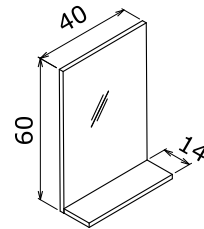

Technical Drawing:
Teknik Çizim: