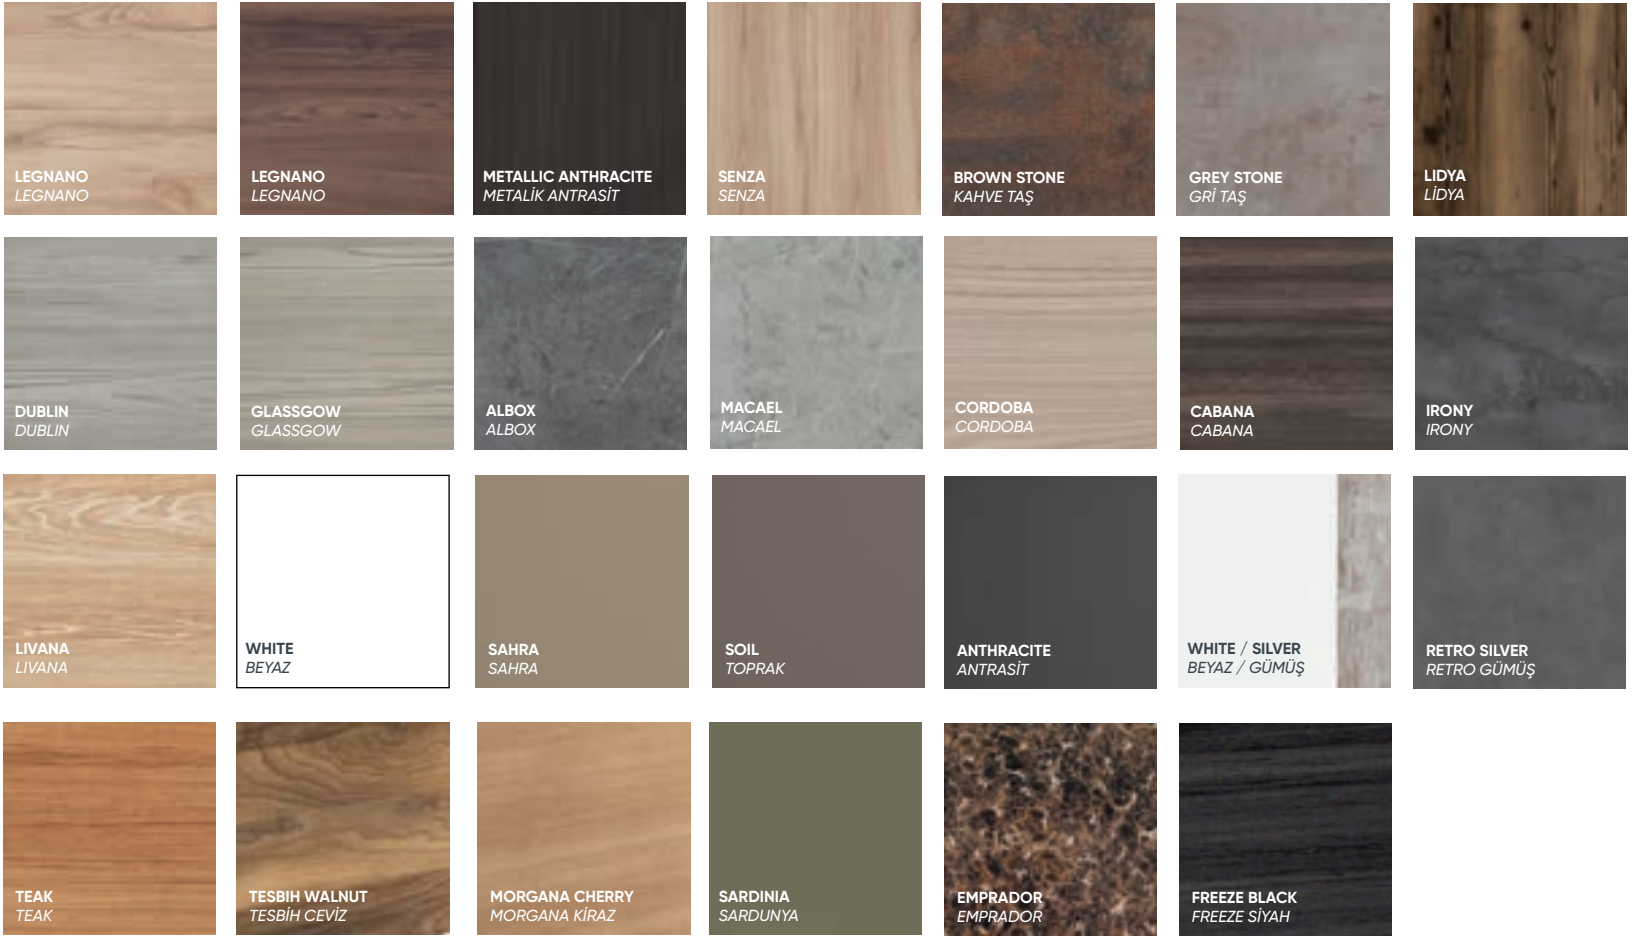

MELAMINE COATING MELAMİN KAPLAMA