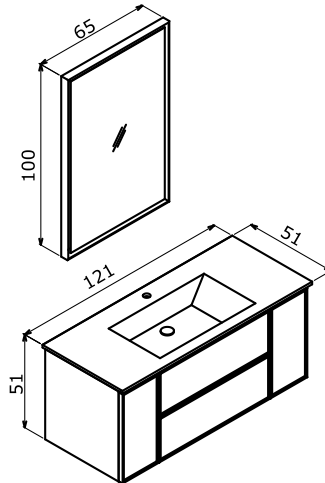

Technical Drawing:
Teknik Çizim: