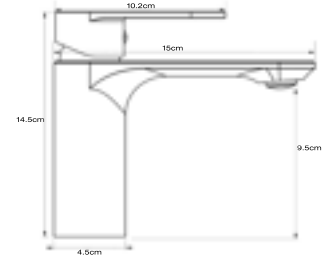

SH 8306 B
Black
Siyah

SH 8306 W
White
Beyaz

SH 8306 C
Chrome
Krom

Ceramic Cartridge
Zinc Handle
Body; %100 Brass
İdeal Working Pressure 5 Bar
Water Flow Rate 8-10 lt/Min

Seramik Kartuş
Zamak Kumanda Kolu
Gövde; %100 Pirinç
İdeal Çalışma Basıncı 5 Bar
Su Akış Miktarı Dakikada 8-10 Lt.