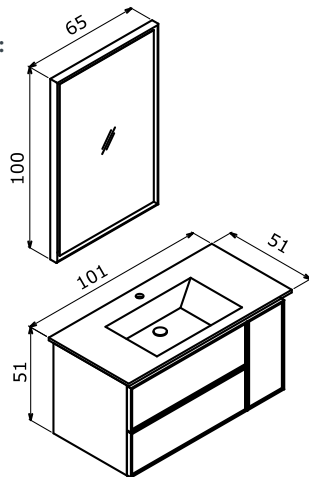

Technical Drawing:
Teknik Çizim: