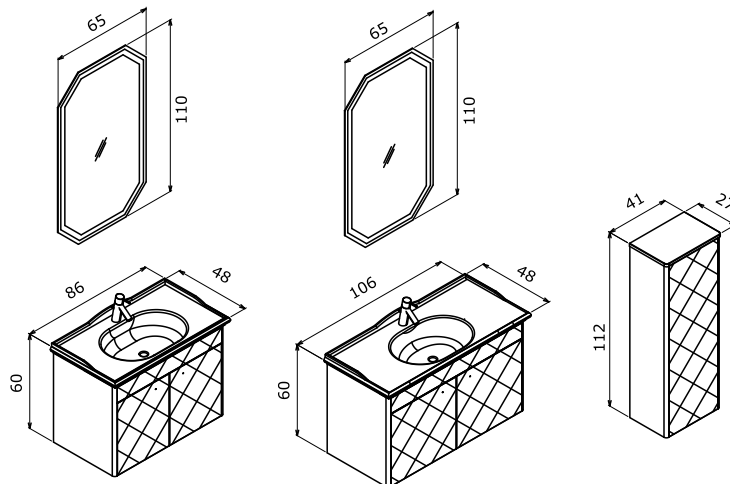

Technical Drawing:
Teknik Çizim: