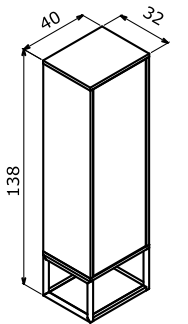

Technical Drawing:
Teknik Çizim: