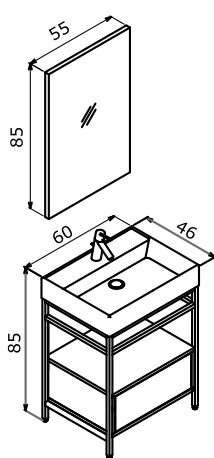

Technical Drawing:
Teknik Çizim: