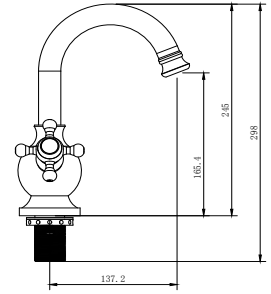

Ideal Working Pressure 5 Bar
Water Flow Rate 8-10 lt/Min

İdeal Çalışma Basıncı 5 Bar
Su Akış Miktarı Dakikada 8-10 Lt.

Technical Drawing:
Teknik Çizim: