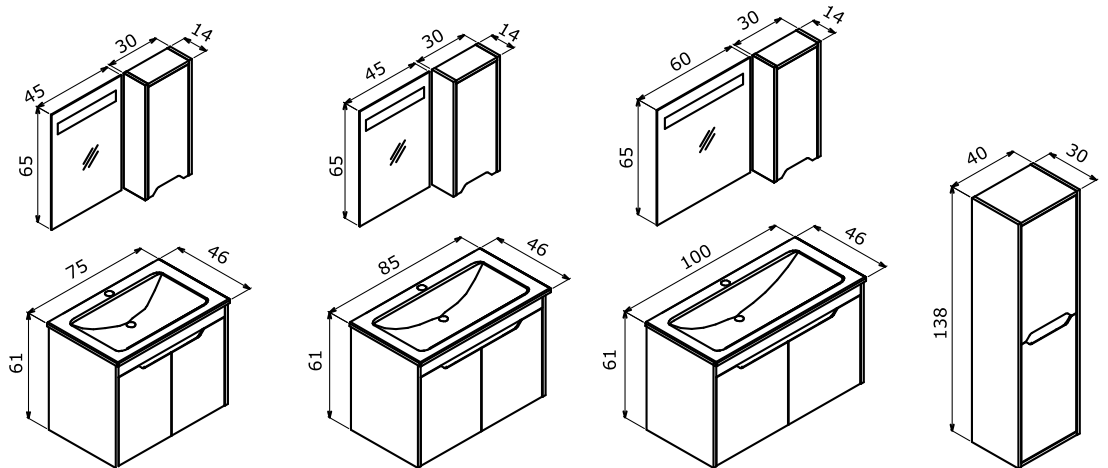

Technical Drawing:
Teknik Çizim: