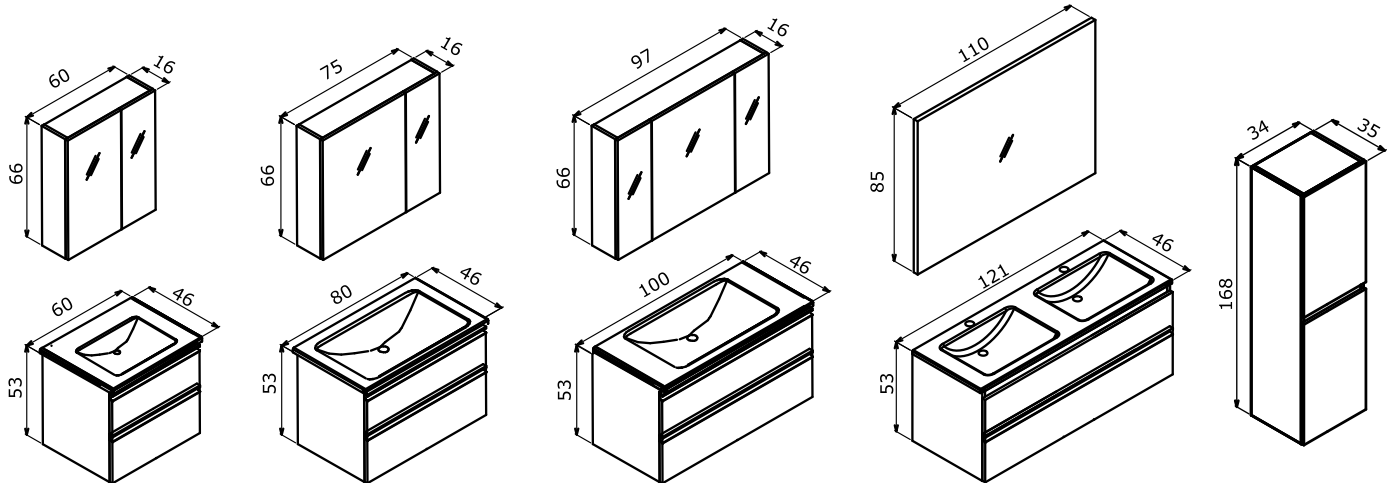

Clear line of design
Tasarımın net çizgisi

Terme 60 With Drawer / Çekmeceli
High Gloss Black Lacquer / Parlak Siyah Lake

OYA

Trio 65 With Drawer / Çekmeceli Senza

65 cm / 80 cm / 100 cm

Ceramic Basin
Seramik Etajerli Lavabo