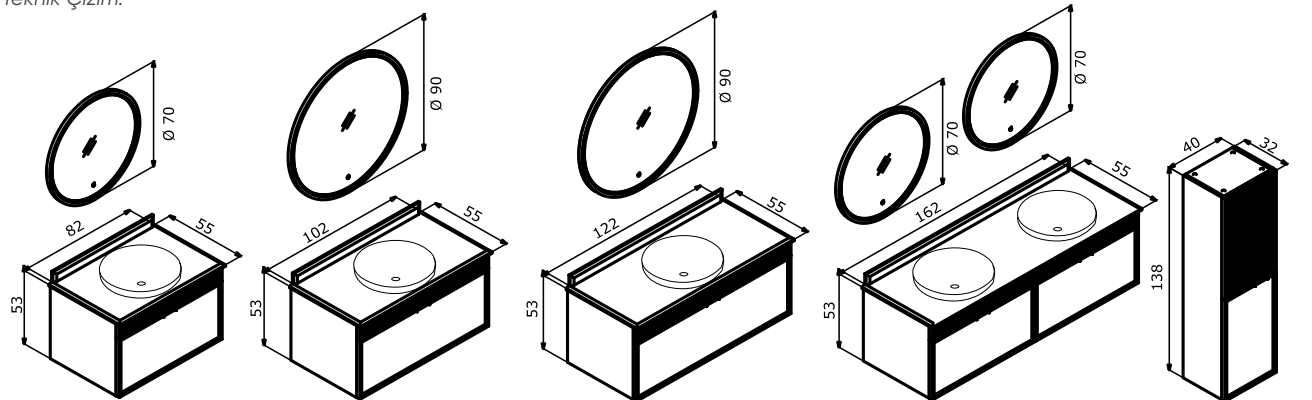

Molino 165 Matt Cashmere Lacquer / Mat Kaşmir Lake

Handle Colors:
Kulp Renkleri:

Gold Handle
Altın Kulp

Chrome Handle
Krom Kulp

Technical Drawing:
Teknik Çizim: