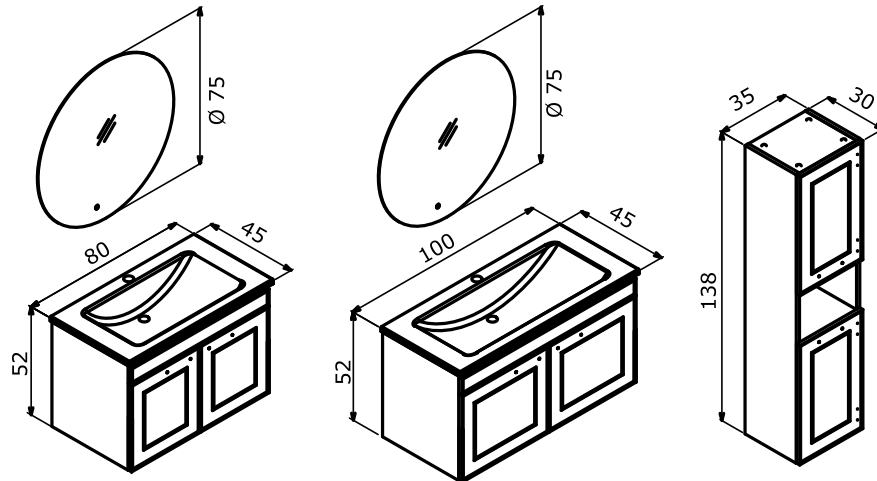

Technical Drawing:
Teknik Çizim: