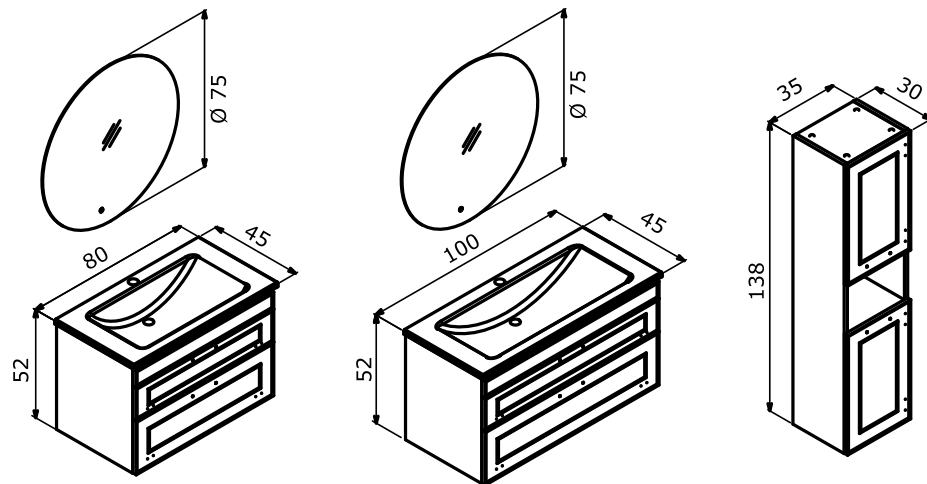

Technical Drawing:
Teknik Çizim: