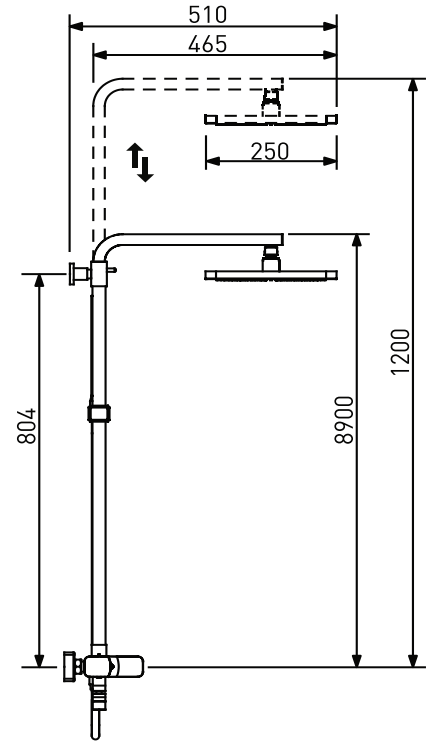

OYKA

Ceramic Cartridge
%100 Brass
150cm Spiral Hose
120cm Slide Pipe Length
Single Function Hand Shower
Ideal Working Pressure 5 Bar
Water Flow Rate 10-12Lt/Min

Seramik Kartuş
%100 Pirinç
150 cm Spiral Hortum
120 cm Sürgü Boru Uzunluğu
Tek Fonksiyonlu El Duşu
İdeal Çalışma Basıncı 5 Bar
Su Akış Miktarı Dakikada 10-12 Lt.

Technical Drawing:
Teknik Çizim: