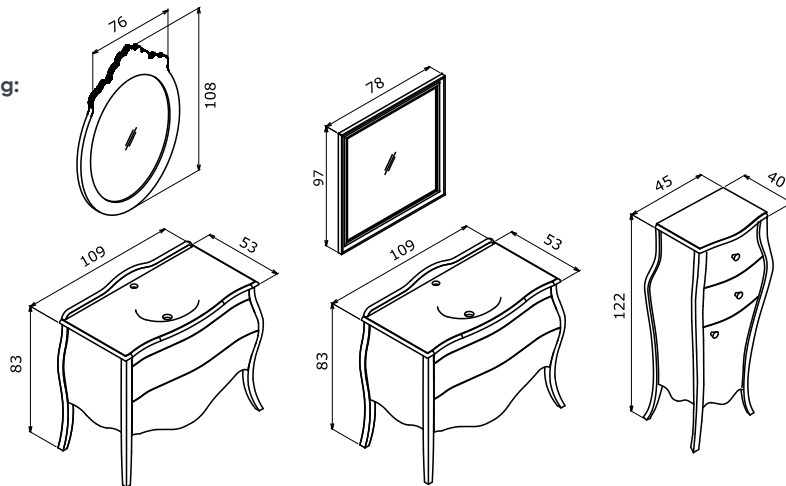

ORKA

Rose

A peaceful ambiance
Huzur dolu bir ambiyans

Rose 100 High Gloss Grey Lacquer / Parlak Gri Lake

80 cm / 100 cm

Ceramic Basin
Seramik Etajerli Lavabo

Body & Drawers;
High Gloss Lacquer MDF
Gövde ve Çekmece;
Parlak Lake MDF