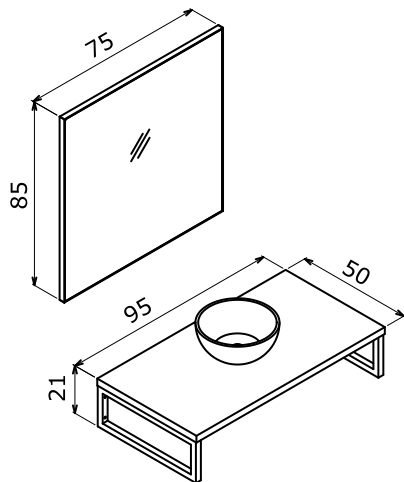

Technical Drawing:
Teknik Çizim: