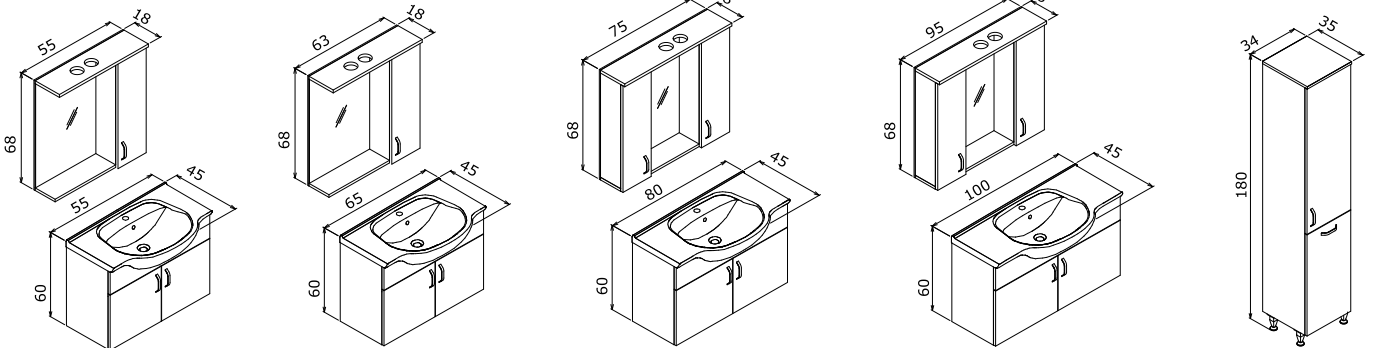

Duru

with hang
Asma

A pure beauty
Duru bir gzellik

Technical Drawing:
Teknik izim: