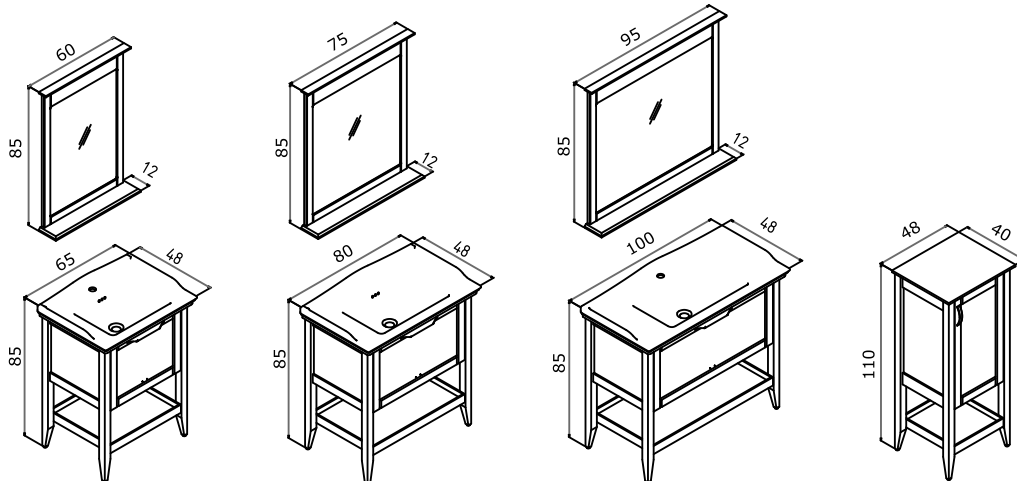

Technical Drawing:
Teknik Çizim: