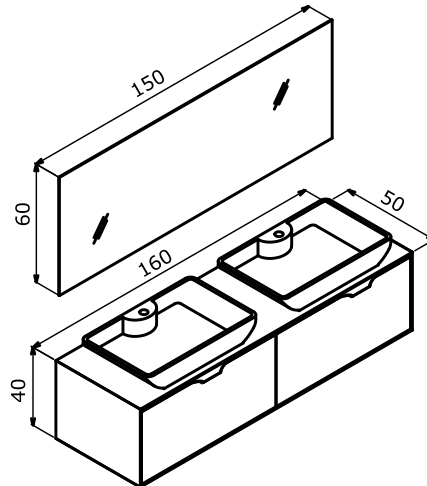

Technical Drawing:
Teknik Çizim: