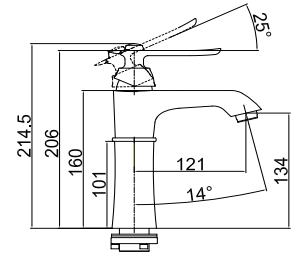

Ceramic Cartridge
%100 Brass
Ideal Working Pressure 5 Bar
Water Flow Rate 8-10 lt/Min

Seramik Kartuş
%100 Pirinç
İdeal Çalışma Basıncı 5 Bar
Su Akış Miktarı Dakikada 8-10 Lt.