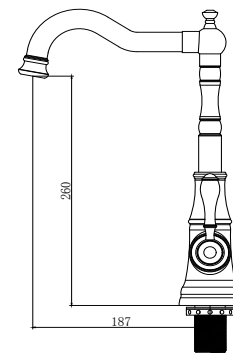

TOPKAPI

HIGH BASIN FAUCET / YÜKSEK LAVABO ARMATÜRÜ

Ceramic Cartridge
%100 Brass
Ideal Working Pressure 5 Bar
Water Flow Rate 10-12 Lt/Min

Seramik Kartuş
%100 Pirinç
İdeal Çalışma Basıncı 5 Bar
Su Akış Miktarı Dakikada 10-12 Lt.

Technical Drawing:
Teknik Çizim:

KITCHEN FAUCET / BANYO ARMATÜRÜ

Swivel Spout
Ceramic Cartridge
%100 Brass
Ideal Working Pressure 5 Bar
Water Flow Rate 8-10 Lt/Min

Döner Borulu
Seramik Kartuş
%100 Pirinç
İdeal Çalışma Basıncı 5 Bar
Su Akış Miktarı Dakikada 8-10 Lt.