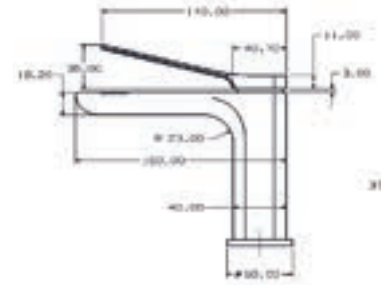

Ceramic Cartridge
%100 Brass
Ideal Working Pressure 5 Bar
Water Flow Rate 8-10 lt/Min

Seramik Kartuş
%100 Pirinç
İdeal Çalışma Basıncı 5 Bar
Su Akış Miktarı Dakikada 8-10 Lt.

Technical Drawing:
Teknik Çizim: