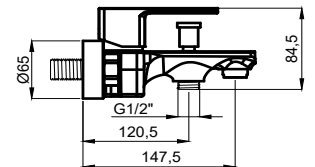

It is recommended to use filtered angle valve with products to prevent faucet damage due to all kind of pollution that may occur during installation.
Tesisatta oluşabilecek her türlü kirliliğin armatüre zararını önlemek için ürünle birlikte filtreli ara musluk kullanılması tavsiye edilir.