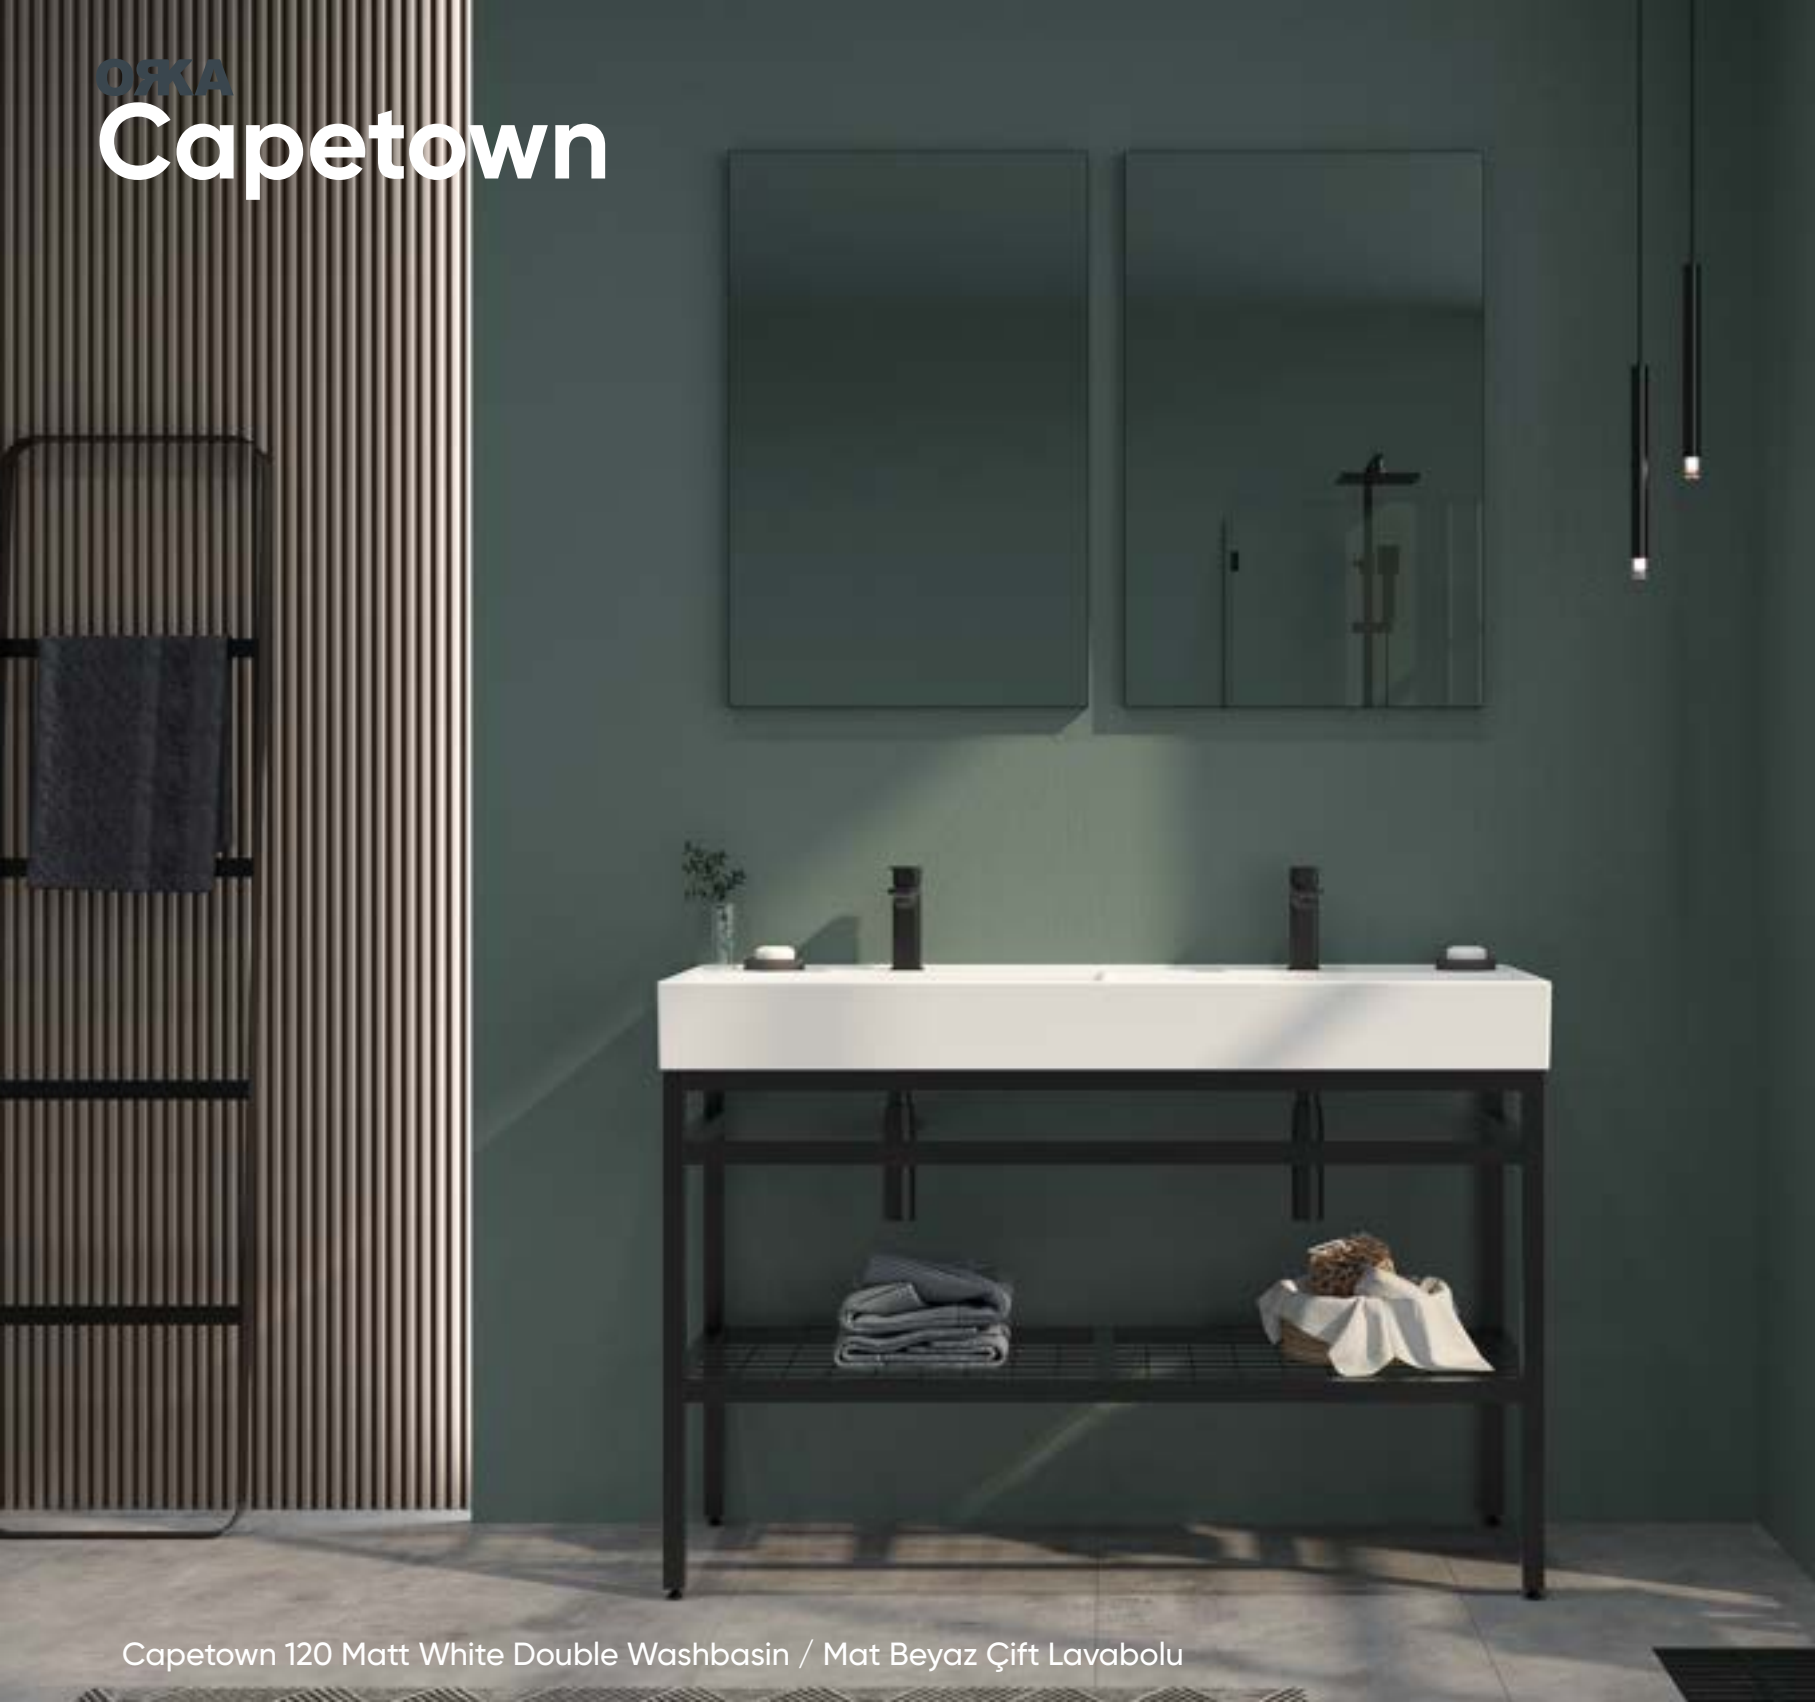

Capetown 120 Matt White Double Washbasin / Mat Beyaz Çift Lavabolu

60 cm / 80 cm / 120 cm

Countertop Ceramic Basin
Tezgah Üstü Seramik Lavabo

Body; Metal Console
Gövde; Metal Konsol

Colors:
Renkler:

*Cream Washbasin is only available in 60cm size.
*Krem Lavabo sadece 60cm ebatında bulunmaktadır.