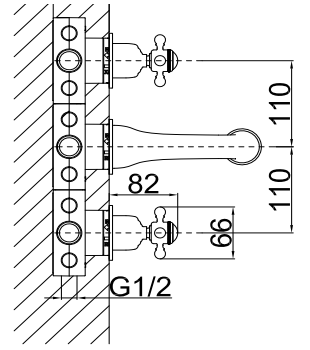

Ceramic Cartridge
%100 Brass
Ideal Working Pressure 5 Bar
Water Flow Rate 8-10 lt/Min

Seramik Kartuş
%100 Pirinç
İdeal Çalışma Basıncı 5 Bar
Su Akış Miktarı Dakikada 8-10 Lt.