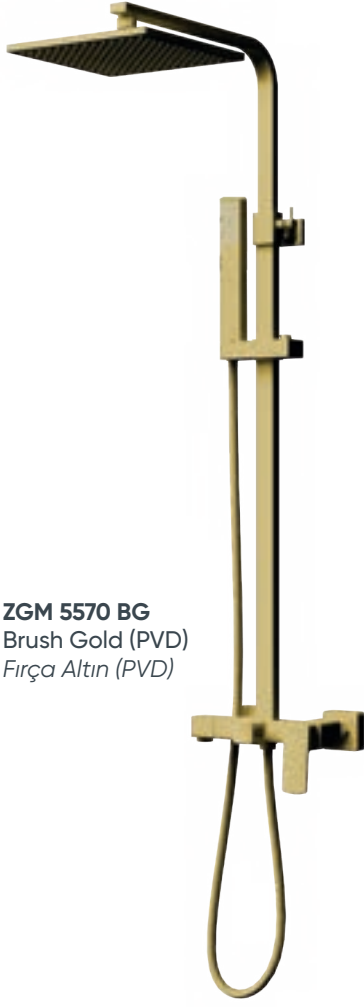

OYKA

ZGM 5570 BG
Brush Gold (PVD)
Fırça Altın (PVD)