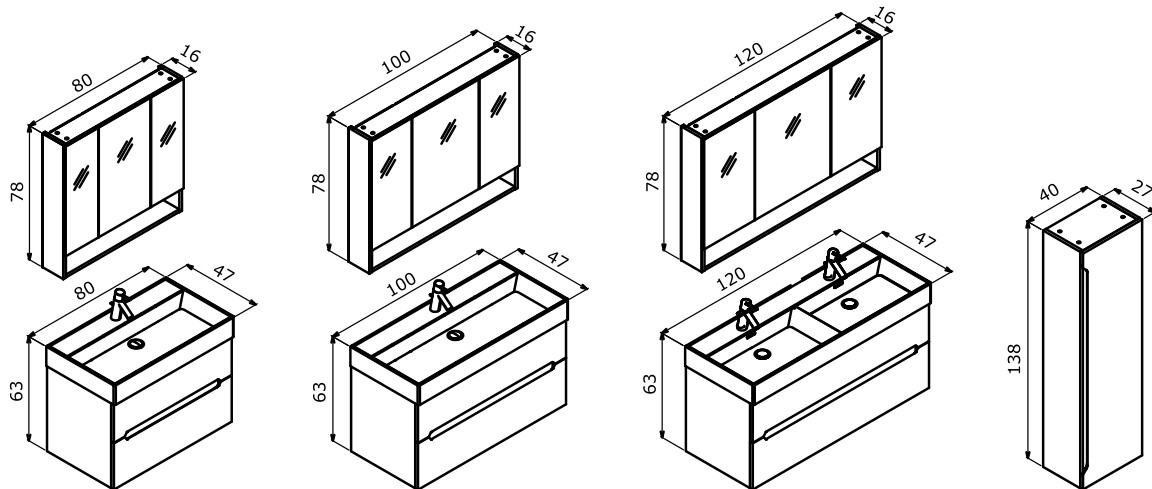

Technical Drawing:
Teknik Çizim: