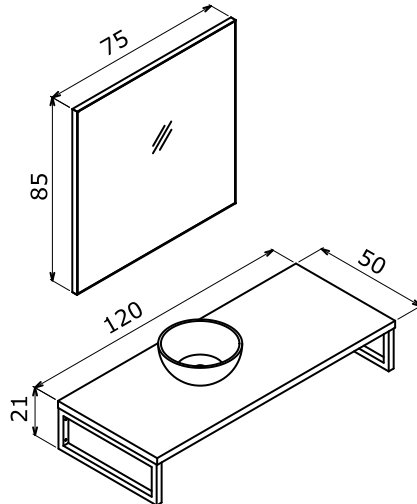

Technical Drawing:
Teknik Çizim: