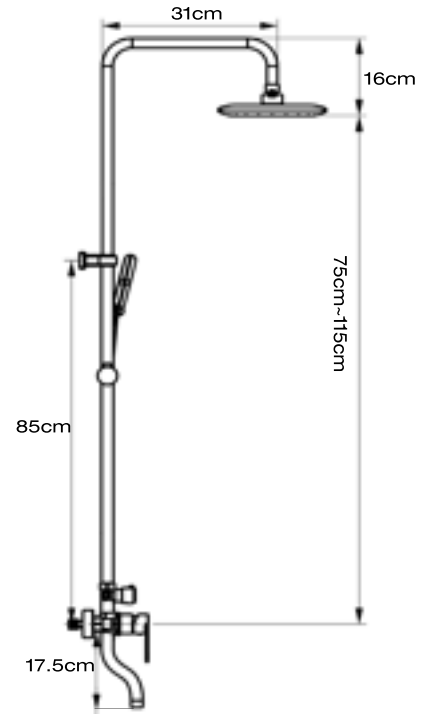

Seramik Kartuş
Zamak Kumanda Kolu
Gövde; %100 Pirinç
150 cm Spiral Hortum
S201 Kalite Boru
ABS Plastik El Duşu ve Tepe Duşu
İdeal Çalışma Basıncı 5 Bar
Su Akış Miktarı Dakikada 10-12 Lt.

ОЖА

SHARP

YENİ

SHARP