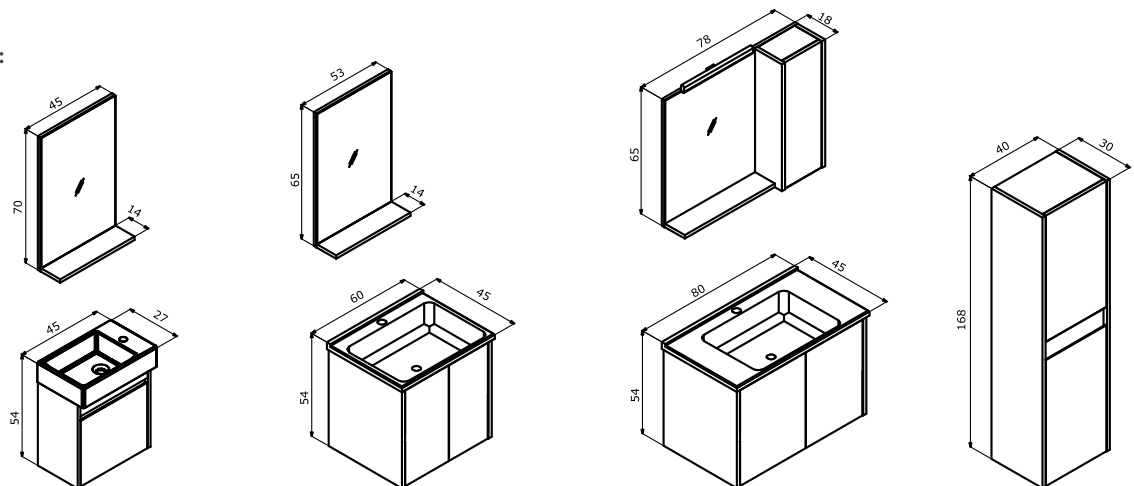

Technical Drawing:
Teknik Çizim: