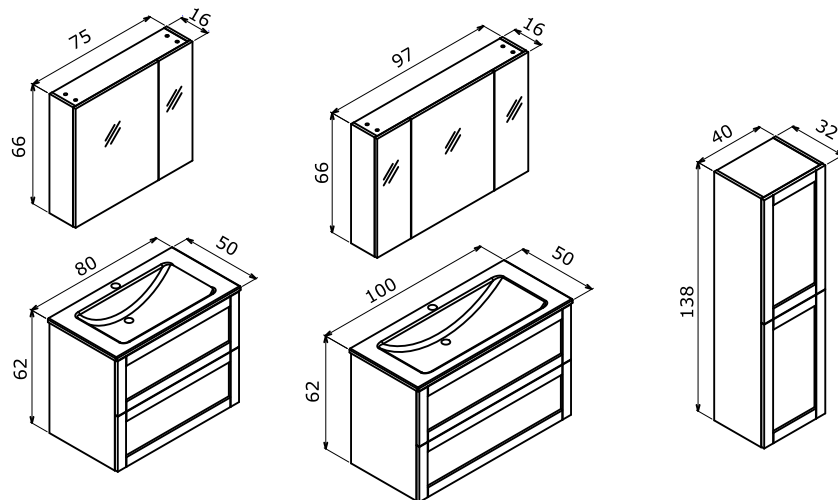

Technical Drawing:
Teknik Çizim: