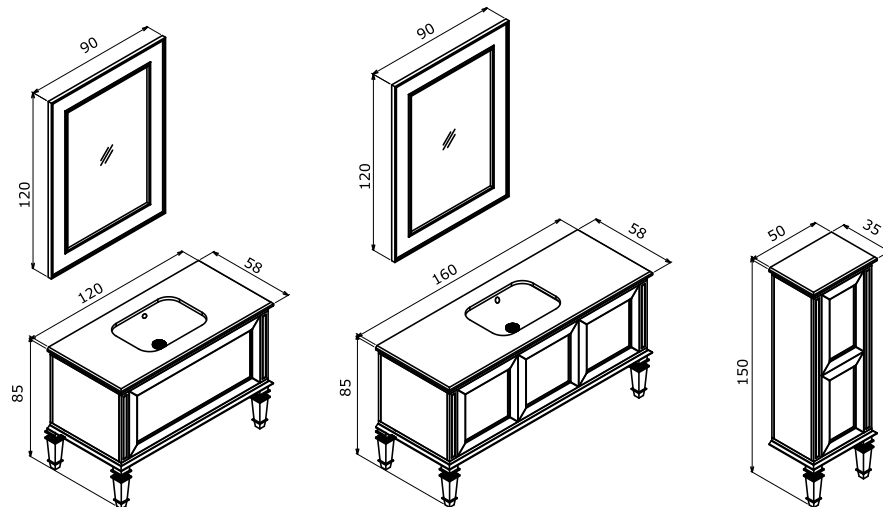

Technical Drawing:
Teknik Çizim: