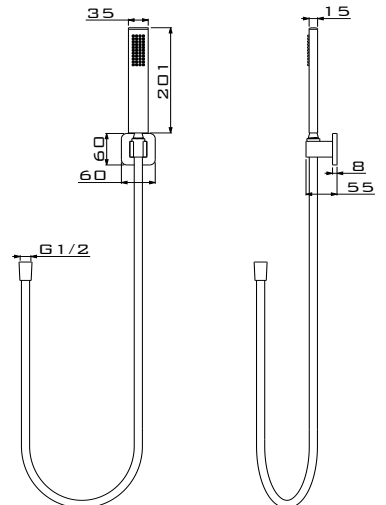

YENİ HAND SHOWER SET / EL DUŞU SETİ

Brass Hand Shower
Brass Joint
Stainless Steel Hose

Pirinç El Duşu
Pirinç Mafsals
Paslanmaz Çelik Hortum