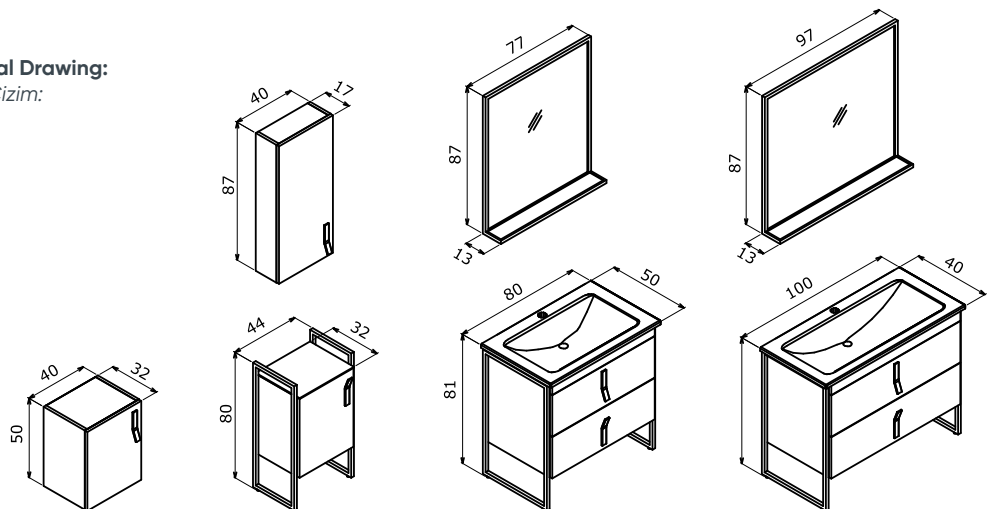

Modena 80 Matt White Lacquer / Mat Beyaz Lake

Technical Drawing:
Teknik Çizim: