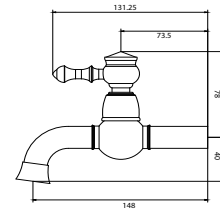

ANGLE TAP / AÇ-KAPA ARA MUSLUK

TP 181 G
Gold (PVD)
Altın (PVD)

TP 191 R
Rose (PVD)
Rose (PVD)

TP 161 B
Black Antique
Siyah Antik

TP 171 C
Chrome
Krom

23mm Packing 23mm Salmastra

SHOWER SET / DUŞ SETİ

TP 1440 G
Gold (PVD)
Altın (PVD)