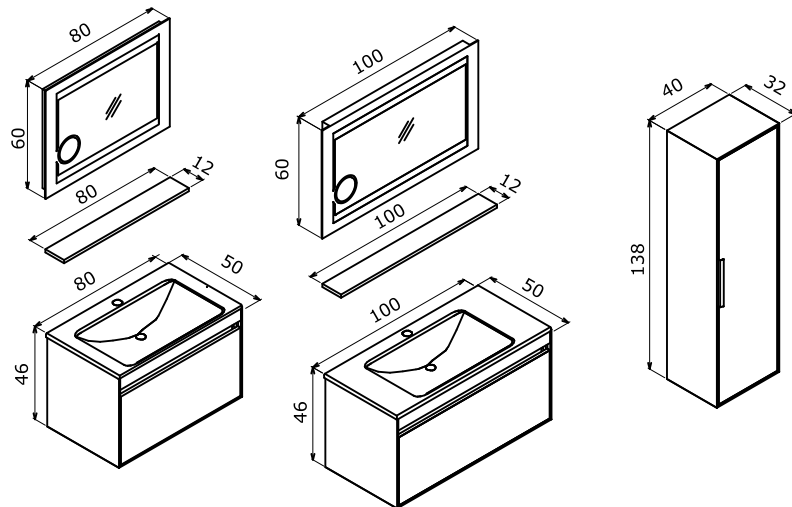

Technical Drawing:
Teknik Çizim: