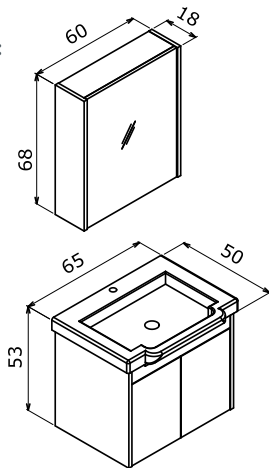

Technical Drawing:
Teknik Çizim:

Perge 100 White / Beyaz

65 cm / 85 cm / 100 cm

Ceramic Basin
Seramik Etajerli Lavabo

Body;
Melamine MDF
Gövde;
Melamin MDF

Drawer & Door;
Thermoform MDF
Gövde ve Kapak;
Thermoform MDF