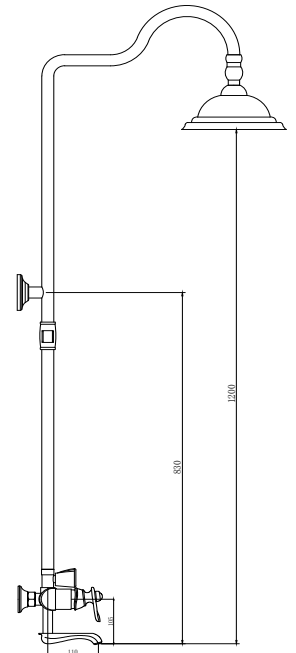

Ceramic Cartridge
%100 Brass
150cm Spiral Hose
120cm Slide Pipe Length
Single Function Hand Shower
Ideal Working Pressure 5 Bar
Water Flow Rate 10-12lt/Min

Seramik Kartuş
%100 Pirinç
150 cm Spiral Hortum
120 cm Sürgü Boru Uzunluğu
Tek Fonksiyonlu El Duşu
İdeal Çalışma Basıncı 5 Bar
Su Akış Miktarı Dakikada 10-12 Lt.