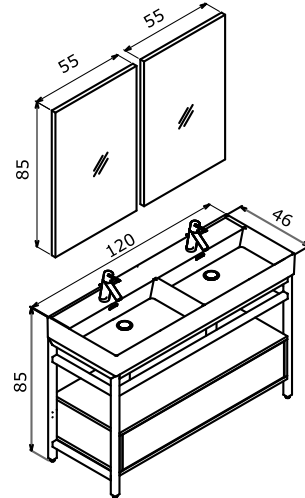

Technical Drawing:
Teknik Çizim: