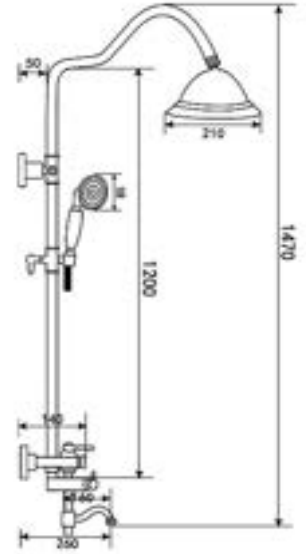

TP 1480 B
Black Antique
Siyah Antik