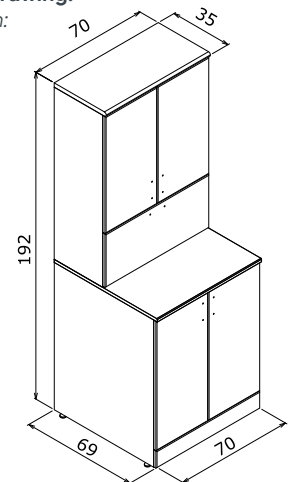

70 cm

Body; Melamine MDF
Door; High Gloss Lacquer MDF

Gövde; Melamin MDF
Kapak; Parlak Lake MDF

Soft Close Door
Frenli Kapak

Technical Drawing:
Teknik Çizim:

ОЖА

Perge 70 Washing Machine Cabinet / Perge 70 ÇMD