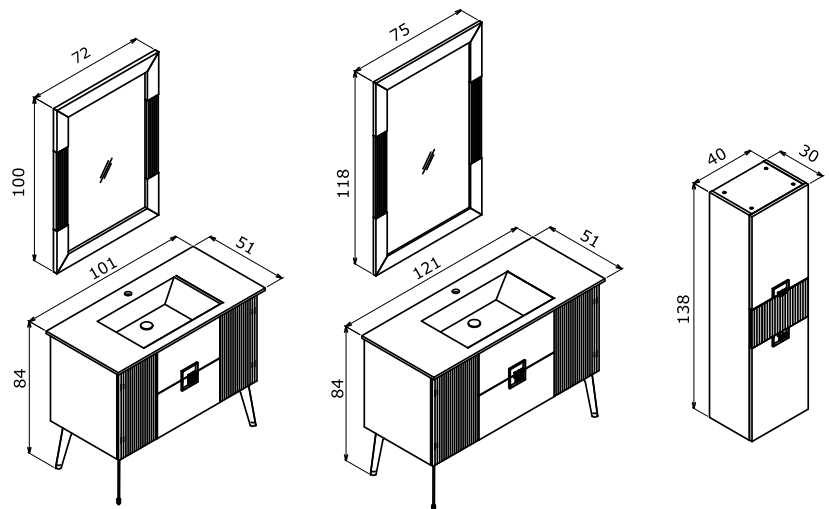

Gold Foot (PVD)
Altın Ayak (PVD)

Chrome Foot
Krom Ayak

Bastle 65 Matt Grey Lacquer / Mat Gri Lake

65 cm / 80 cm / 100 cm

Ceramic Basin
Seramik Etajerli Lavabo

Body & Drawers;
Matt Lacquer MDF
Gövde ve Çekmece;
Mat Lake MDF