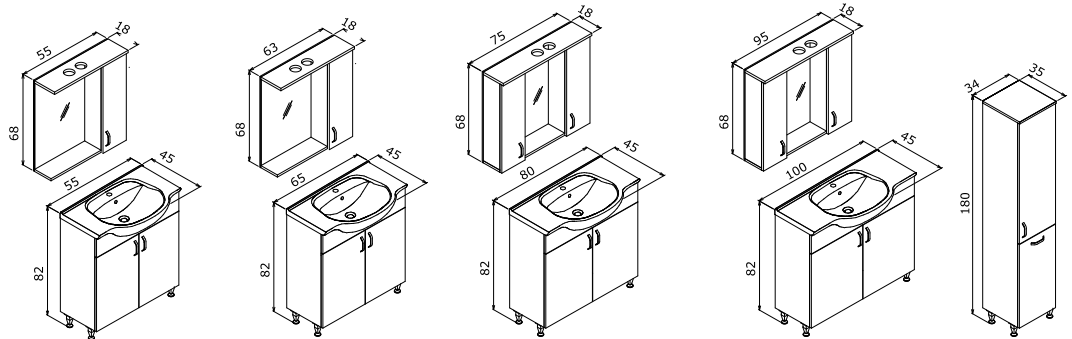

Duru 55 with Hang Freeze Black / Asma Freeze Siyah

55 cm / 65 cm / 80 cm / 100 cm

Ceramic Basin
Seramik Etajerli Lavabo

Body;
Melamine Particalboard
Gövde;
Melamin Yonga Levha

Doors;
High Gloss PET MDF
Kapaklar;
Parlak PET, MDF