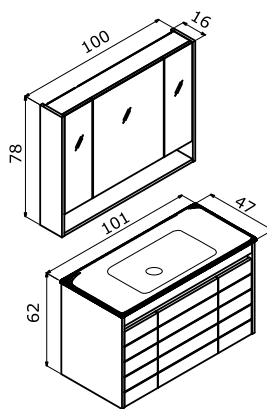

Technical Drawing:
Teknik Çizim: