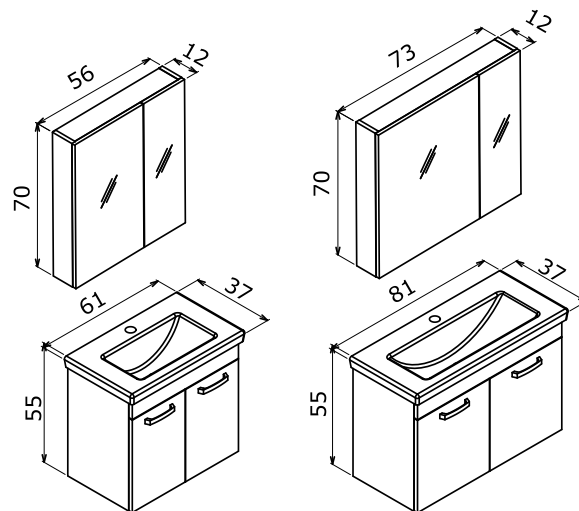

Bafa 60 White / Beyaz