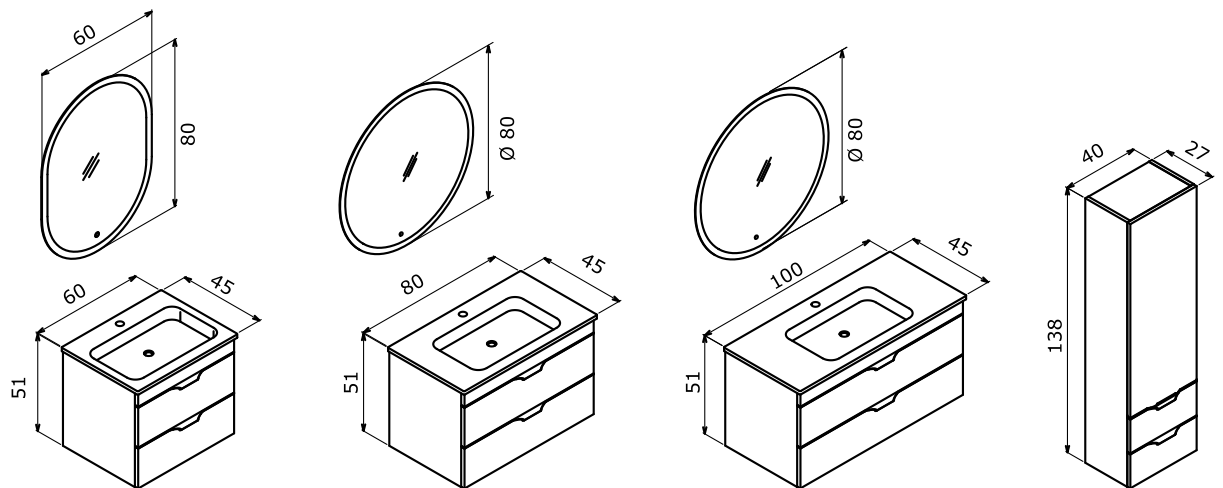

Technical Drawing:
Teknik Çizim: