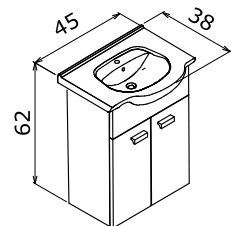

Technical Drawing:
Teknik Çizim: