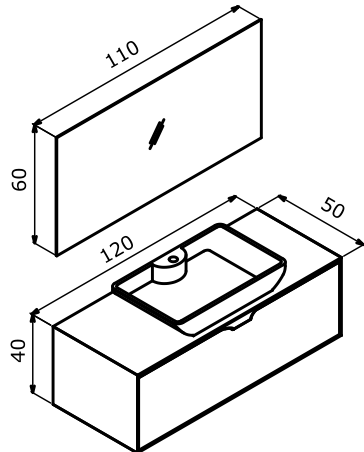

Technical Drawing:
Teknik Çizim: