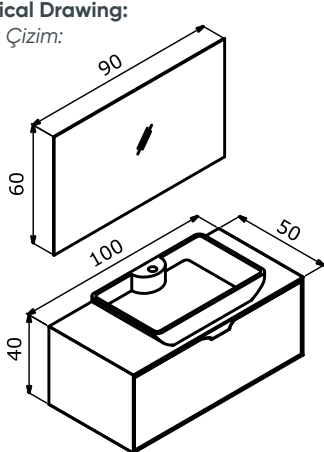

Original and about you
Özgün ve sana dair

Mono 160 Macael

Technical Drawing:
Teknik Çizim:

Moonlight 120 Matt Mink Lacquer / Mat Vizon Lake

70 cm / 90 cm / 120 cm

Ceramic Basın
Seramik Etejerli Lavabo

Body & Drawer;
Matt Lacquer MDF
Gövde ve Çekmece;
Mat Lake MDF