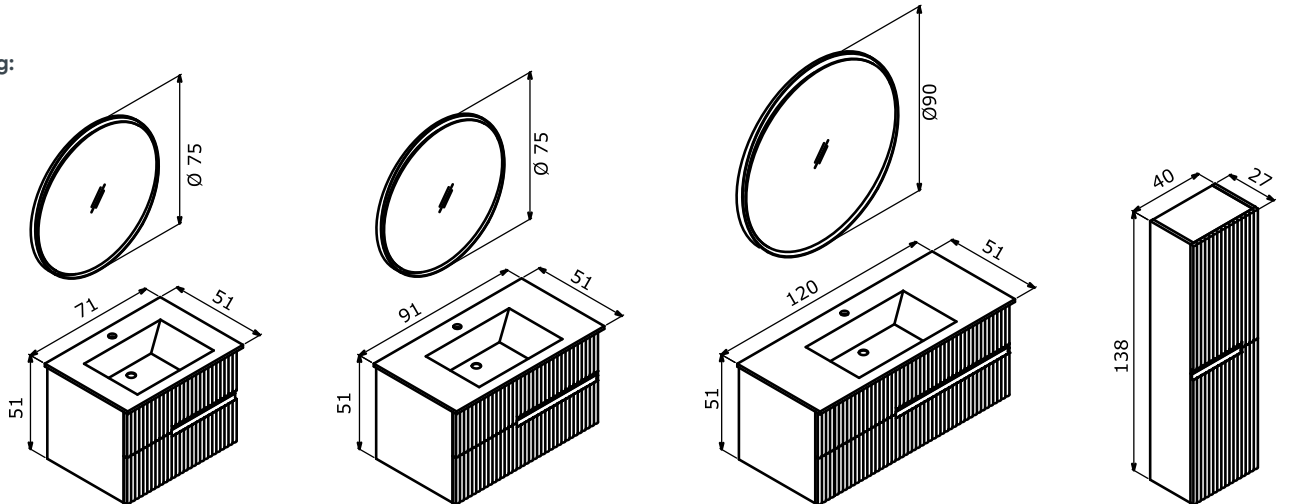

Technical Drawing:
Teknik Çizim: