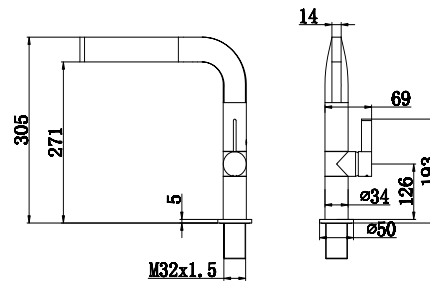

ALICE

BASIN FAUCET / LAVABO ARMATÜRÜ

Ceramic Cartridge
%100 Brass
Ideal Working Pressure 5 Bar
Water Flow Rate 8-10 lt/Min

Seramik Kartuş
%100 Pirinç
İdeal Çalışma Basıncı 5 Bar
Su Akış Miktarı Dakikada 10-12 Lt.

HIGH BASIN FAUCET / YÜKSEK LAVABO ARMATÜRÜ

Ceramic Cartridge
%100 Brass
Ideal Working Pressure 5 Bar
Water Flow Rate 10-12 lt/Min

Seramik Kartuş
%100 Pirinç
İdeal Çalışma Basıncı 5 Bar
Su Akış Miktarı Dakikada 10-12 Lt.

KITCHEN FAUCET / EVİYE ARMATÜRÜ

Ceramic Cartridge
%100 Brass
Ideal Working Pressure 5 Bar
Water Flow Rate 10-12 lt/Min

Seramik Kartuş
%100 Pirinç
İdeal Çalışma Basıncı 5 Bar
Su Akış Miktarı Dakikada 10-12 Lt.