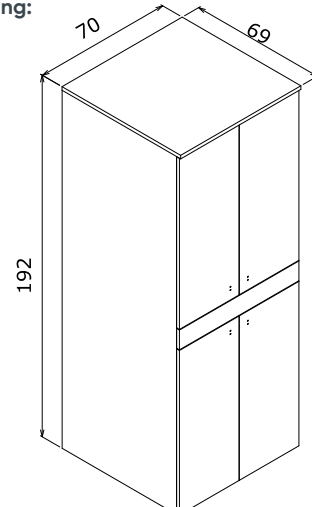

WMC

DRYING 70

ÇMD KURUTMA 70

* Your washing machine dimensions should be checked!
* Çamaşır makinenizin ölçüsünü kontrol ediniz!

70 cm

Body; Melamine MDF
Door; High Gloss Lacquer MDF

Gövde; Melamin MDF
Kapak; Parlak Lake MDF

Soft Close Door
Frenli Kapak

Technical Drawing:
Teknik Çizim: