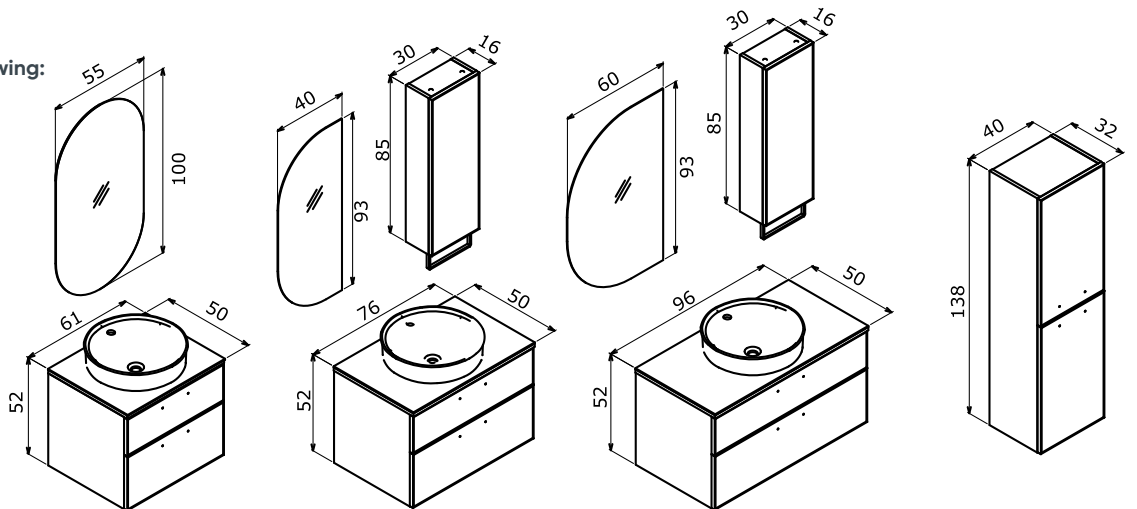

Salerno 60 Legnano Anthracite / Legnano Antrasit

Technical Drawing:
Teknik Çizim: