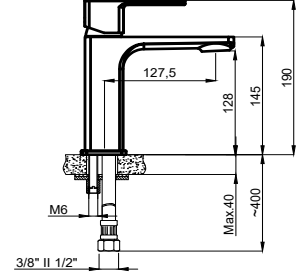

ORKA

YENİ

BLOK

BASIN FAUCET / LAVABO ARMATÜRÜ

Ceramic Cartridge
%100 Brass
Ideal Working Pressure 3 Bar
Water Flow Rate 9 lt/Min

Seramik Kartuş
%100 Pirinç
İdeal Çalışma Basıncı 3 Bar
Su Akış Miktarı Dakikada 9 Lt.

HIGH BASIN FAUCET / YÜKSEK LAVABO ARMATÜRÜ

Ceramic Cartridge
%100 Brass
Ideal Working Pressure 3 Bar
Water Flow Rate 9 lt/Min

Seramik Kartuş
%100 Pirinç
İdeal Çalışma Basıncı 3 Bar
Su Akış Miktarı Dakikada 9 Lt.

BATH FAUCET / BANYO ARMATÜRÜ

Ceramic Cartridge
%100 Brass
Ideal Working Pressure 3 Bar
Water Flow Rate 9 lt/Min

Seramik Kartuş
%100 Pirinç
İdeal Çalışma Basıncı 3 Bar
Su Akış Miktarı Dakikada 9 Lt.

It is recommended to use filtered angle valve with products to prevent faucet damage due to all kind of pollution that may occur during installation.
Tesisatta oluşabilecek her türlü kirliliğin armatüre zararını önlemek için ürünle birlikte filtreli ara musluk kullanılması tavsiye edilir.