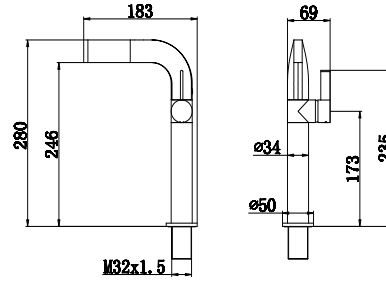

Ceramic Cartridge
%100 Brass
Ideal Working Pressure 5 Bar
Water Flow Rate 10-12 lt/Min

Seramik Kartuş
%100 Pirinç
İdeal Çalışma Basıncı 5 Bar
Su Akış Miktarı Dakikada 10-12 Lt.