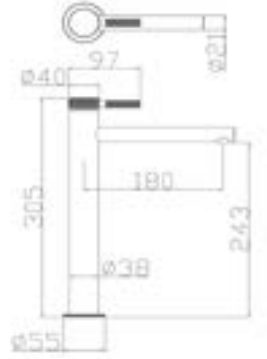

Ceramic Cartridge
S304 on Brass Body
Stainless Coating
Ideal Working Pressure 3-5 Bar
Water Flow Rate 10-12 lt/Min

Seramik Kartuş
Pirinç Gövde Üzeri S304
Paslanmaz Kaplama
İdeal Çalışma Basıncı 3-5 Bar
Su Akış Miktarı Dakikada 10-12 Lt.