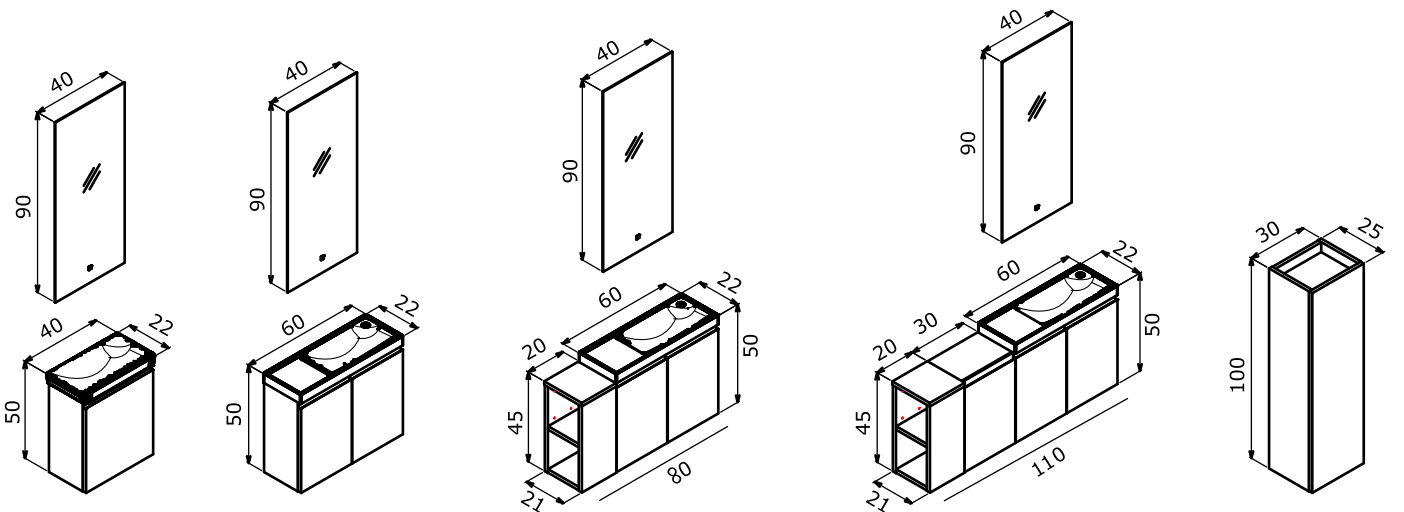

Ferla 110 Matt Blue Lacquer / Mat Mavi Lake

Technical Drawing:
Teknik Çizim: