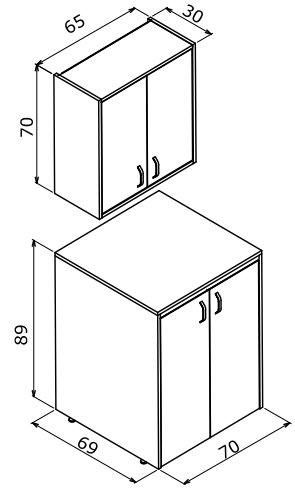

Sedir 70 Washing Machine Cabinet Irony / Sedir 70 ÇMD Irony

Sedir

WMC 70
ÇMD 70

* Your washing machine dimensions should be checked!
* Çamaşır makinenizin ölçüsünü kontrol ediniz!

70 cm

Body; Melamine Particalboard
Door; High Gloss Lacquer MDF