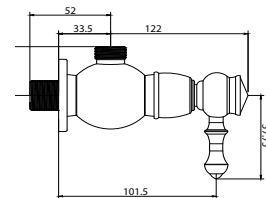

ANGLE TAP / AÇ-KAPA ARA MUSLUK

TP 181 G
Gold (PVD)
Altın (PVD)

TP 191 R
Rose (PVD)
Rose (PVD)

TP 161 B
Black Antique
Siyah Antik

TP 171 C
Chrome
Krom

23mm Packing 23mm Salmastra

SHOWER SET / DUŞ SETİ

TP 1440 G
Gold (PVD)
Altın (PVD)