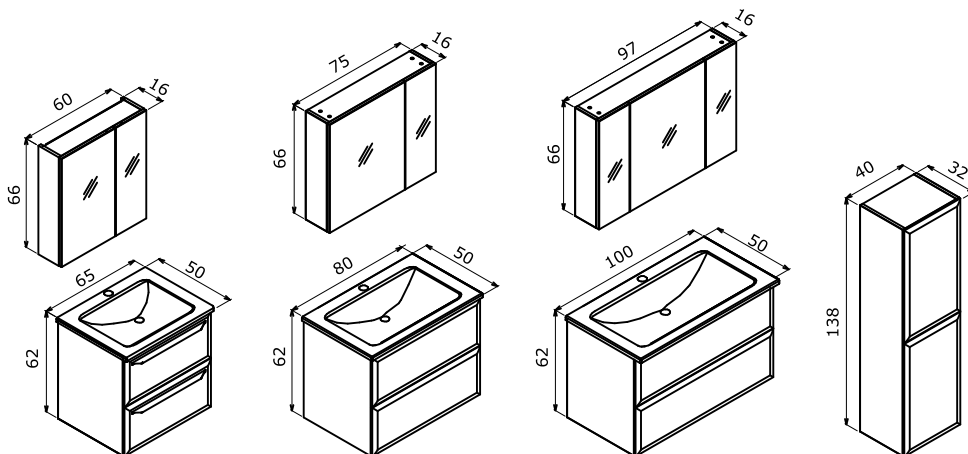

Technical Drawing:
Teknik Çizim: