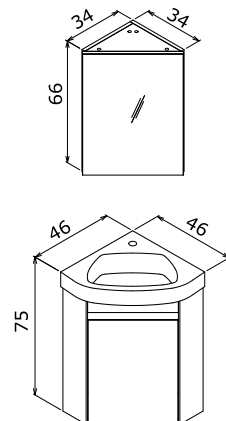

Zag

A clear stance
Net bir duruş

Zag 45 Matt White / Mat Beyaz

45 cm

Ceramic Basin
Seramik Etajerli Lavabo

Body & Door;
Matt Lacquer MDF
Gövde ve Kapak;
Mat Lake MDF

Soft Close Door
Frenli Kapak

Technical Drawing:
Teknik Çizim: