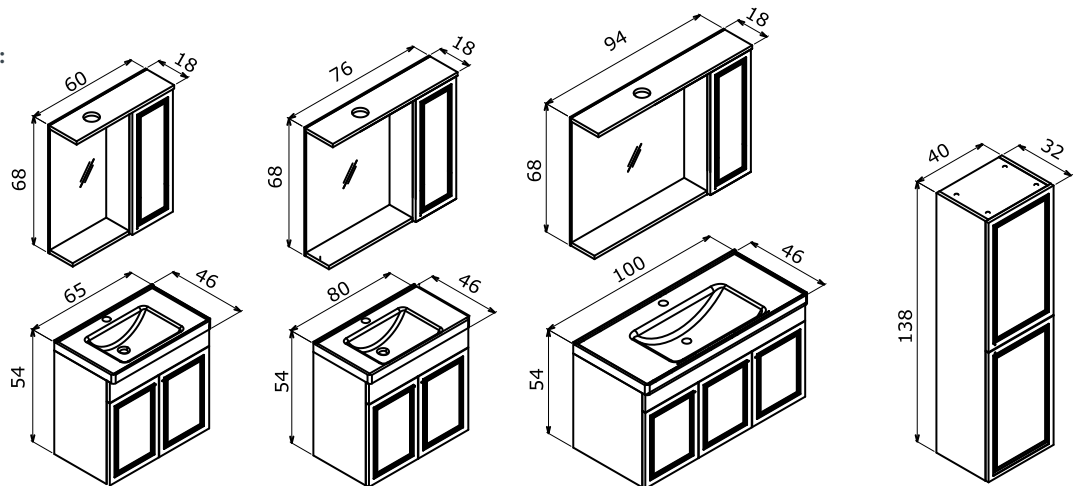

Technical Drawing:
Teknik Çizim: