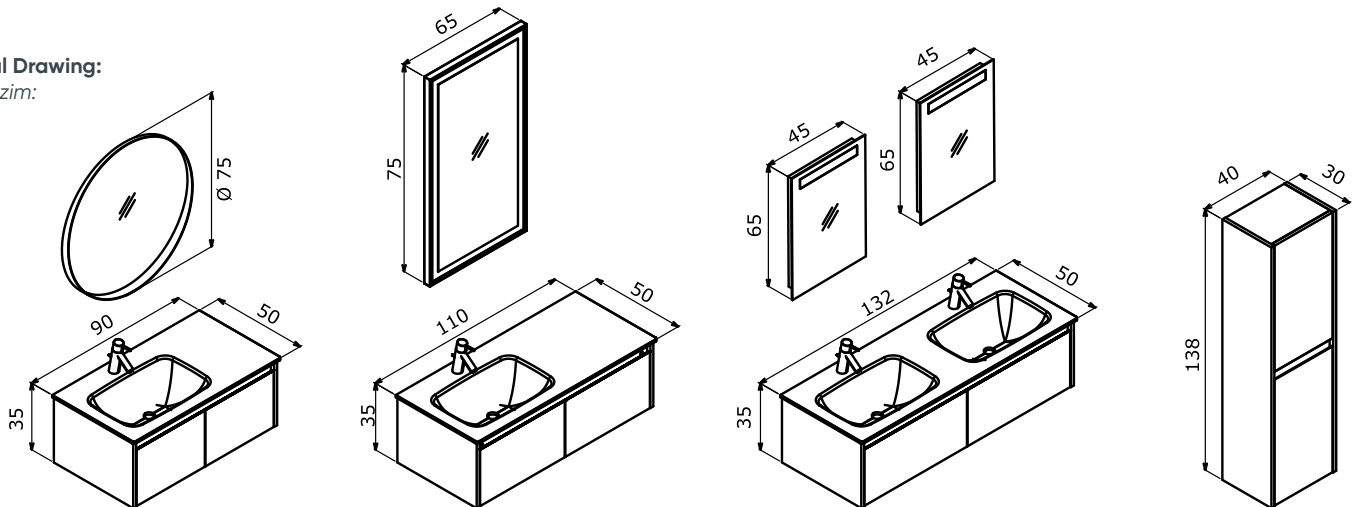

Technical Drawing:
Teknik Çizim: