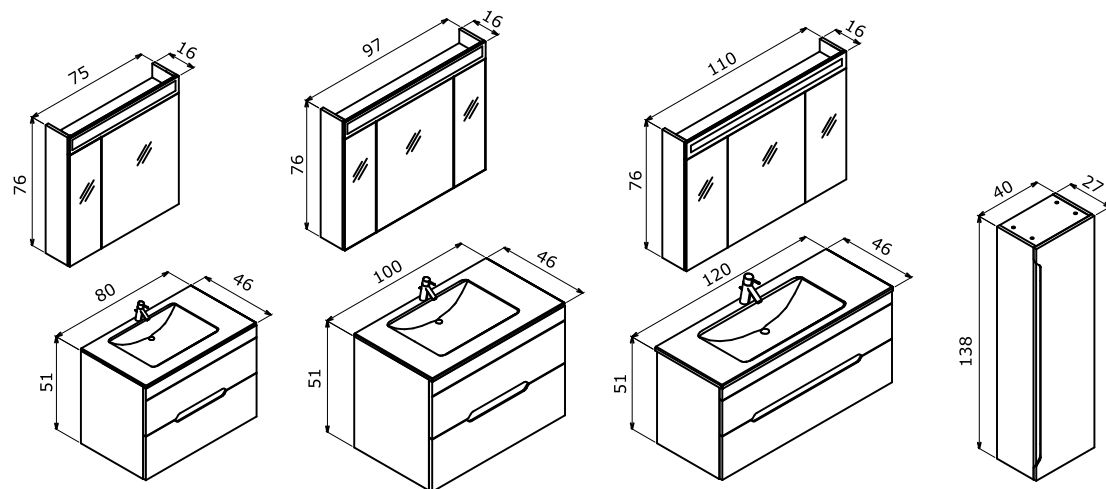

Technical Drawing:
Teknik Çizim:

OYKA

Vento 60 Glasgow

60 cm / 80 cm / 100 cm

Ceramic Basin
Seramik Etajerli Lavabo

Body & Drawers;
Melamine ParticalboardGövde ve
Çekmece;
Melamin Yonga Levha

Full Extension & Soft Close Drawer
Tam Açılır Frenli Çekmece