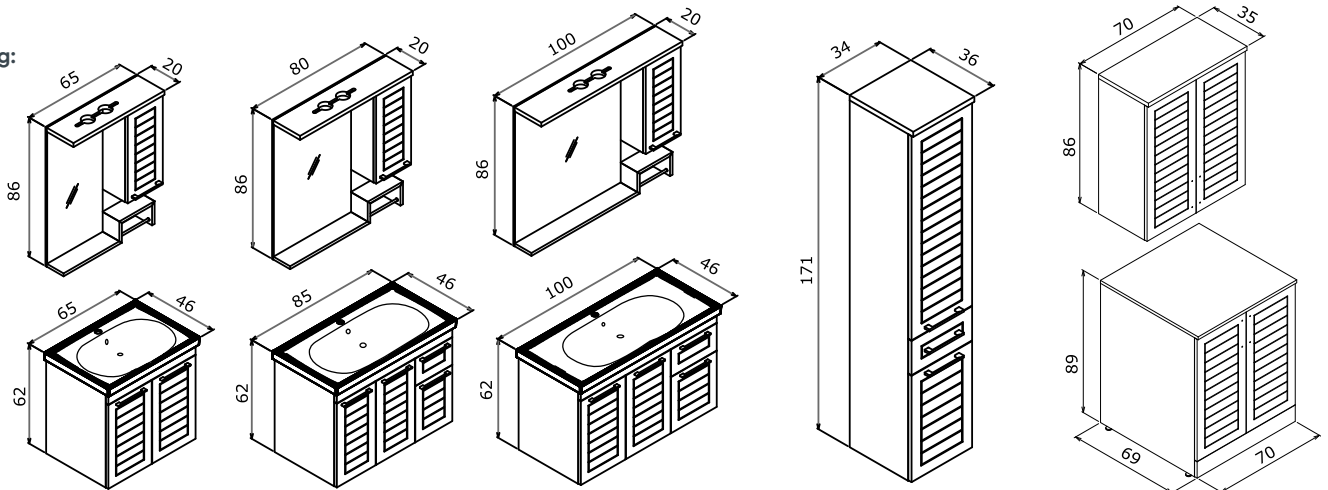

Soft Close Door
Frenli Kapak

LED Spot Mirror
LED Spotlu Ayna

Perge

A symbol of
purity, cleanliness
Saflığın, temizliğin
sembolü

Perge 65 White / Beyaz

Perge 70 WMC / ÇMD

Technical Drawing:
Teknik Çizim:

ОЖА