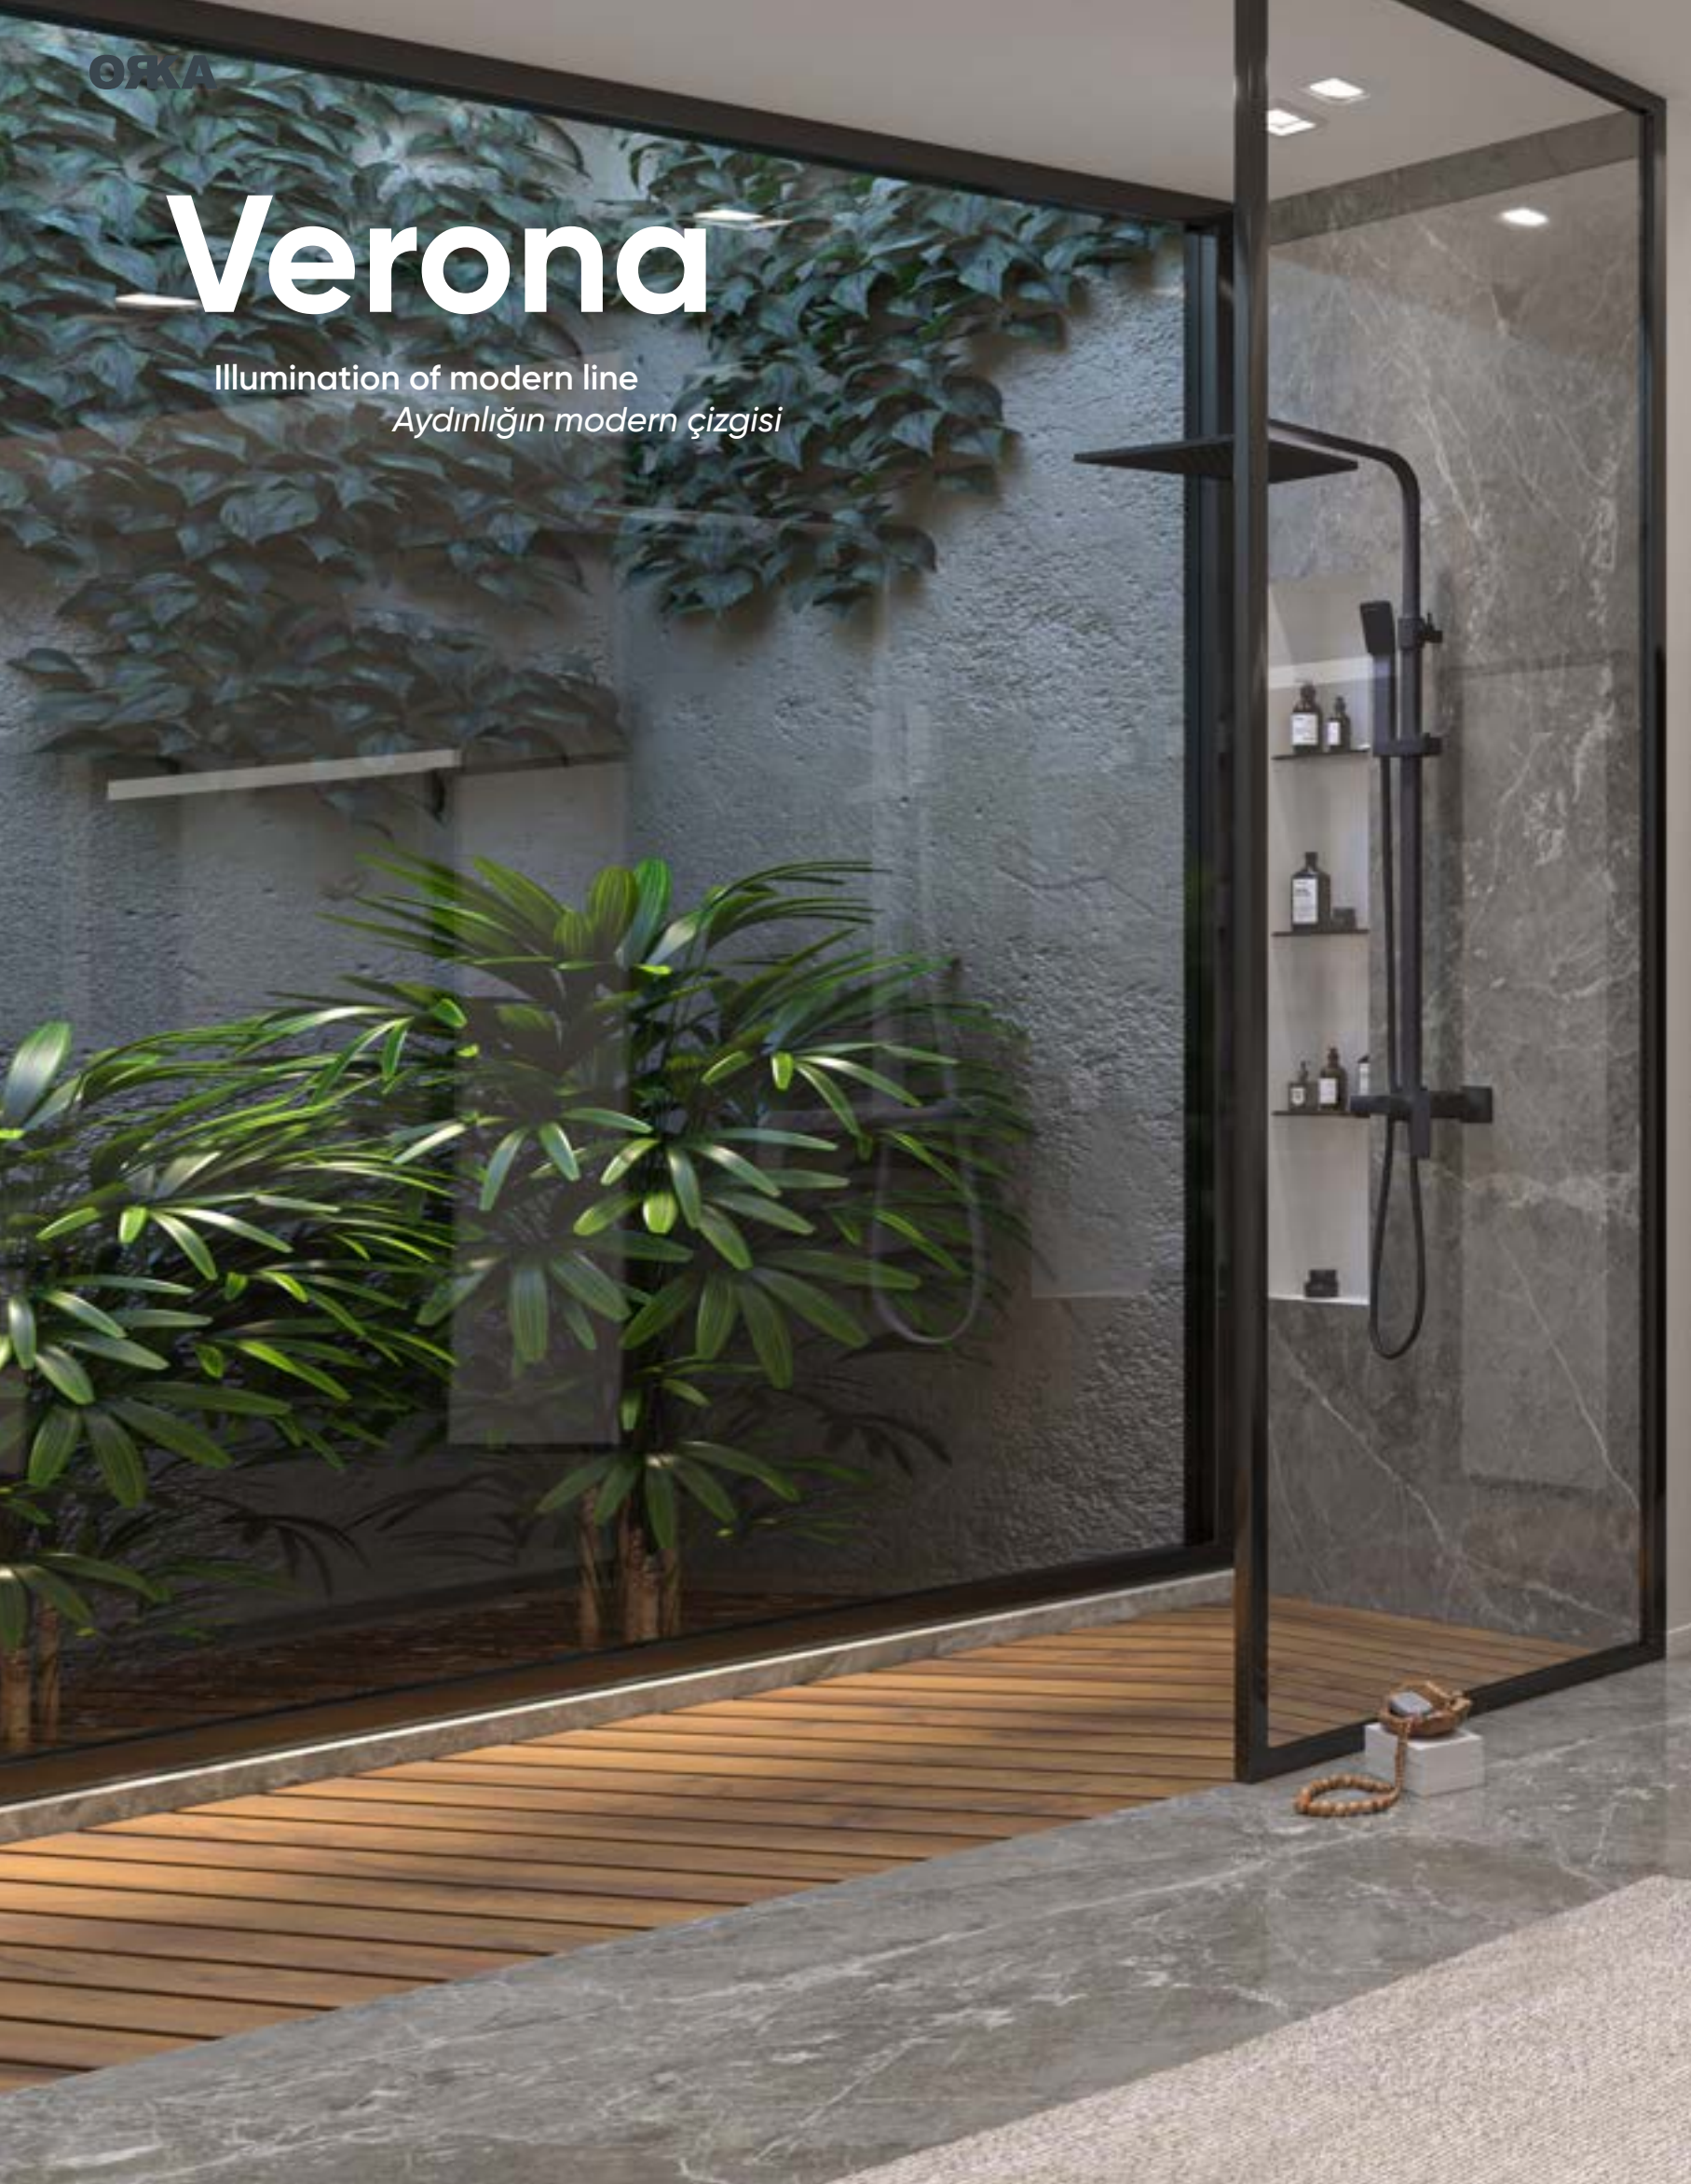

with Door
Kapaklı

Trio 100 with Door / Kapaklı Senza

Technical Drawing:
Teknik Çizim:

ORKA

Verona

Illumination of modern line

Aydınlığın modern çizgisi

Verona 120 Irony White / Irony Beyaz