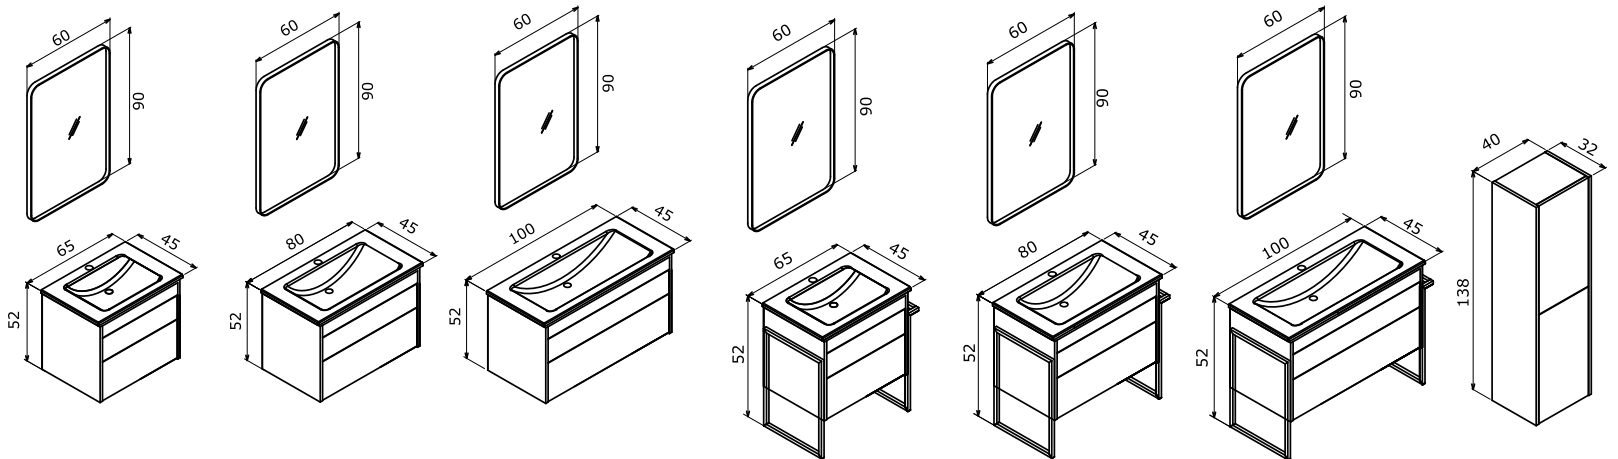

Trio 80 with Door White / Kapaklı Beyaz

65 cm / 80 cm / 100 cm

Ceramic Basin
Seramik Etajerli Lavabo

Body & Drawer;
Melamine MDF
Metal Leg
Gövde ve Çekmece;
Melamin MDF
Metal Ayak

Full Extension & Soft Close Drawer
Tam Açılır Frenli Çekmece