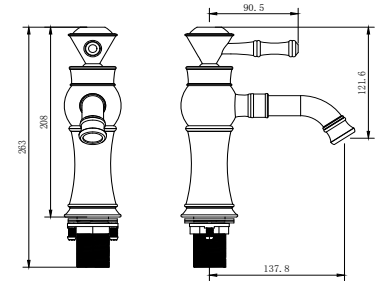

TOPKAPI

BASIN FAUCET / LAVABO ARMATÜRÜ

Ceramic Cartridge
%100 Brass
Ideal Working Pressure 5 Bar
Water Flow Rate 10-12 lt/Min

Seramik Kartuş
%100 Pirinç
İdeal Çalışma Basıncı 5 Bar
Su Akış Miktarı Dakikada 10-12 Lt.

Technical Drawing:
Teknik Çizim:

SWAN BASIN FAUCET / KUĞU LAVABO ARMATÜRÜ

Ceramic Cartridge
%100 Brass
Ideal Working Pressure 5 Bar
Water Flow Rate 10-12 lt/Min

Seramik Kartuş
%100 Pirinç
İdeal Çalışma Basıncı 5 Bar
Su Akış Miktarı Dakikada 10-12 Lt.

Technical Drawing:
Teknik Çizim:

It is recommended to use filtered angle valve with products to prevent faucet damage due to all kind of pollution that may occur during installation.
Tesisatta oluşabilecek her türlü kirliliğin armatüre zararını önlemek için ürünle birlikte filtrelili ara musluk kullanılması tavsiye edilir.