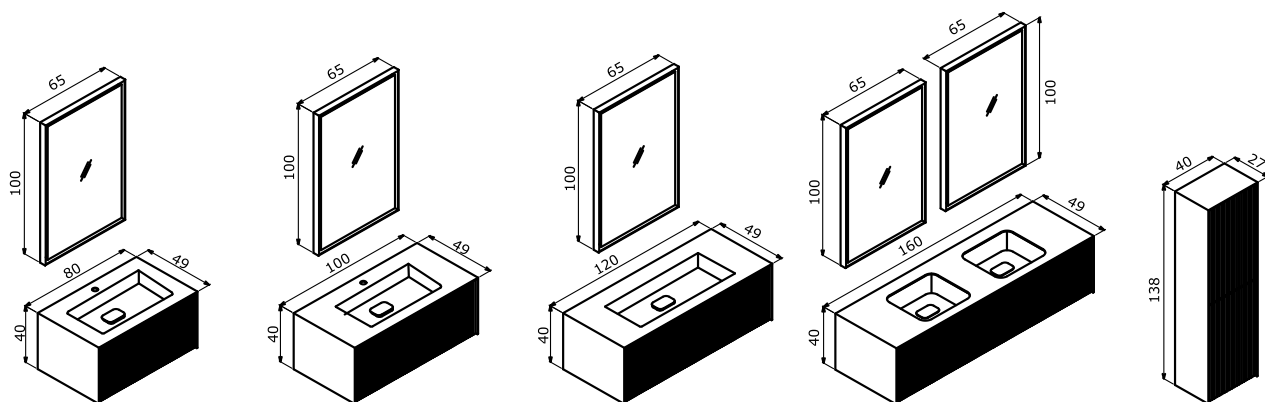

Technical Drawing:
Teknik Çizim: