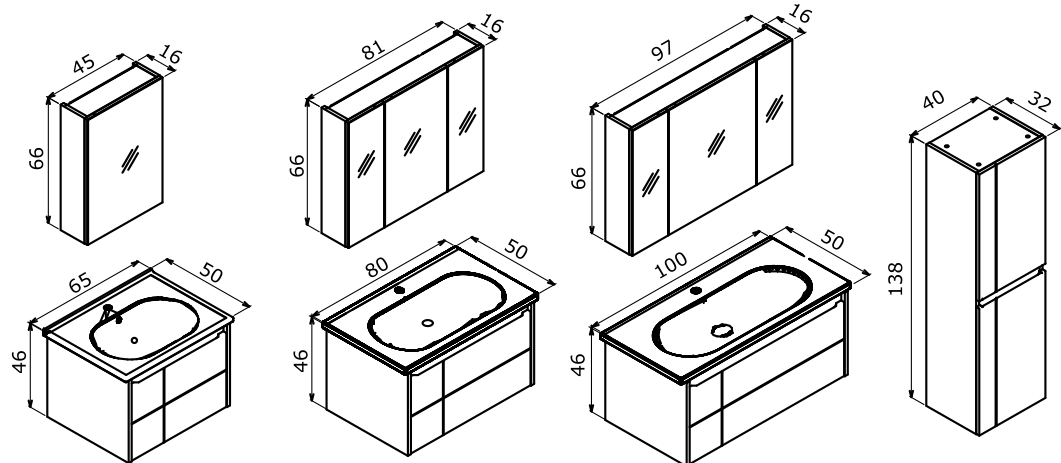

Technical Drawing:

Teknik Çizim: