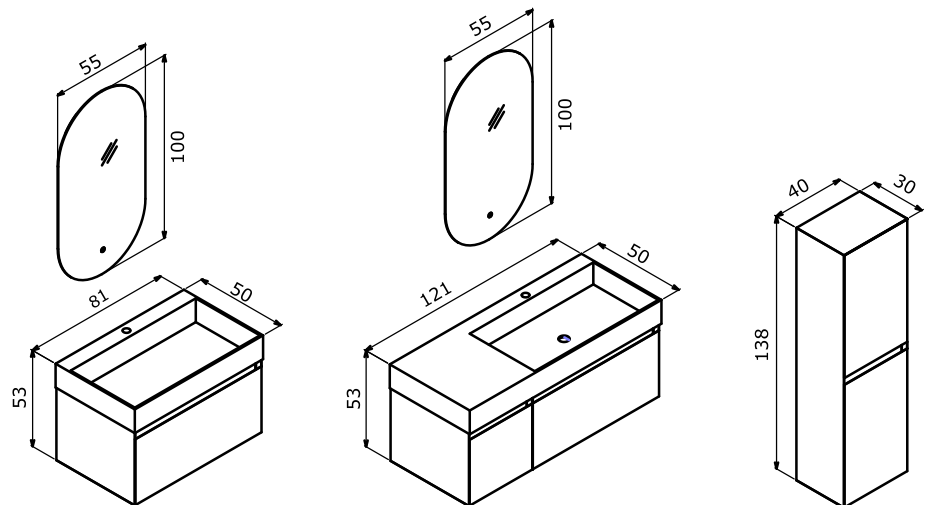

Technical Drawing:
Teknik Çizim:

ОЖА

Milano

Energetic start to the day

Güne enerjik başlangıç

Milano 140 Matt Green Lacquer / Mat Yeşil Lake

100 cm / 120 cm / 140 cm

Acrylic Basin
Etajerli Akriik Lavabo