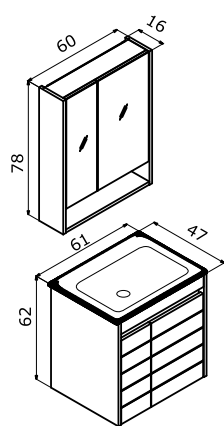

Technical Drawing:
Teknik Çizim: