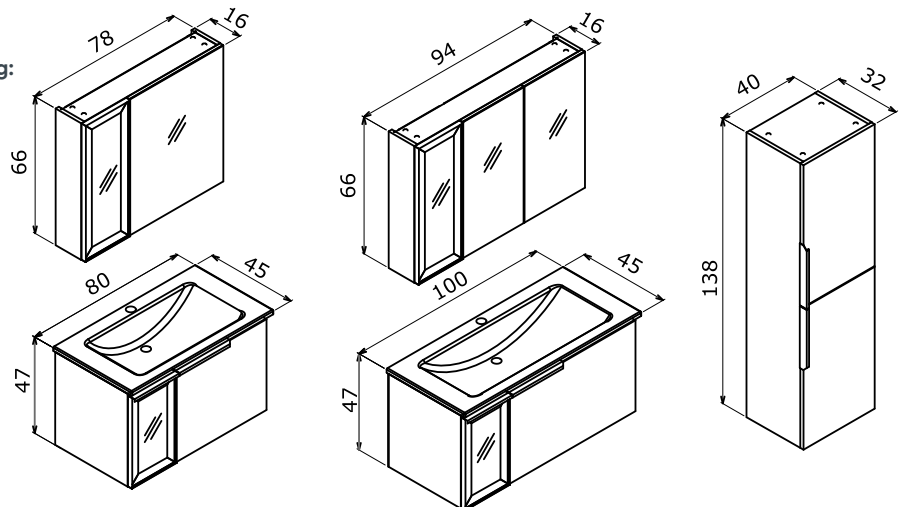

Pure 80 Matt White Lacquer / Mat Beyaz Lake

Technical Drawing:
Teknik Çizim: