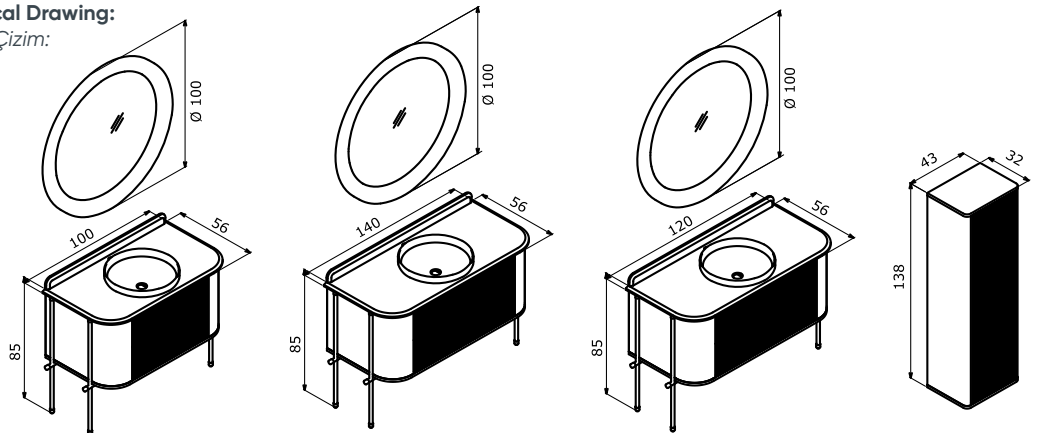

Technical Drawing:
 Teknik Çizim:

ORKA

Lusso

A tasteful minimalist
Zevkli bir minimalist

Lusso 120 Matt Blue Lacquer / Mat Mavi Lake

80 cm / 120 cm

Acrylic Basin
Akrilik Lavabo

Body & Drawers;
Matt Lacquer MDF
Gövde ve Çekmece;
Mat Lake MDF