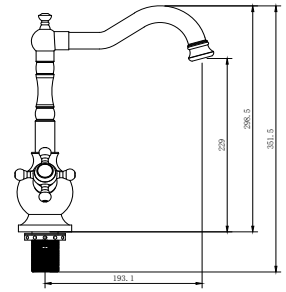

Ideal Working Pressure 5 Bar
Water Flow Rate 8-10 lt/Min

İdeal Çalışma Basıncı 5 Bar
Su Akış Miktarı Dakikada 8-10 Lt.

Technical Drawing:
Teknik Çizim: