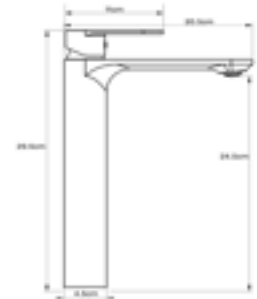

It is recommended to use filtered angle valve with products to prevent faucet damage due to all kind of pollution that may occur during installation.
Tesisatta oluşabilecek her türlü kirliliğin armatüre zararını önlemek için ürünle birlikte filtrelili ara musluk kullanılması tavsiye edilir.