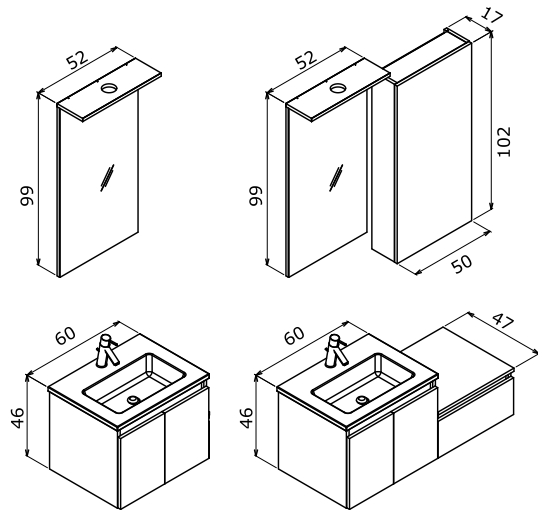

Technical Drawing:
Teknik Çizim: