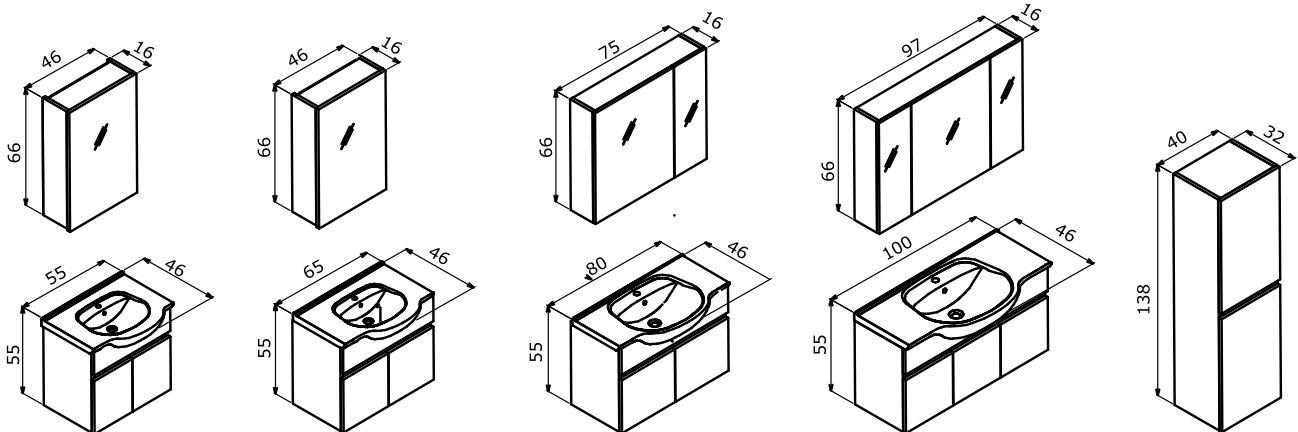

Dinar 65 Teak

Technical Drawing:
Teknik Çizim:

ОЖА

55 cm / 65 cm / 80 cm / 100 cm

Ceramic Basin
Seramik Etajerli Lavabo

Body;
Melamine Particalboard
Gövde;
Melamin Yonga Levha

Doors;
Melamine Particalboard
or High Gloss PET MDF
Kapaklar;
Melamin Yonga Levha
veya Parlak PET-MDF