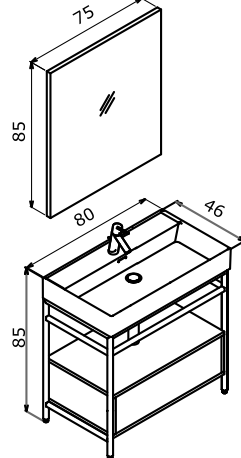

Technical Drawing:
Teknik Çizim: