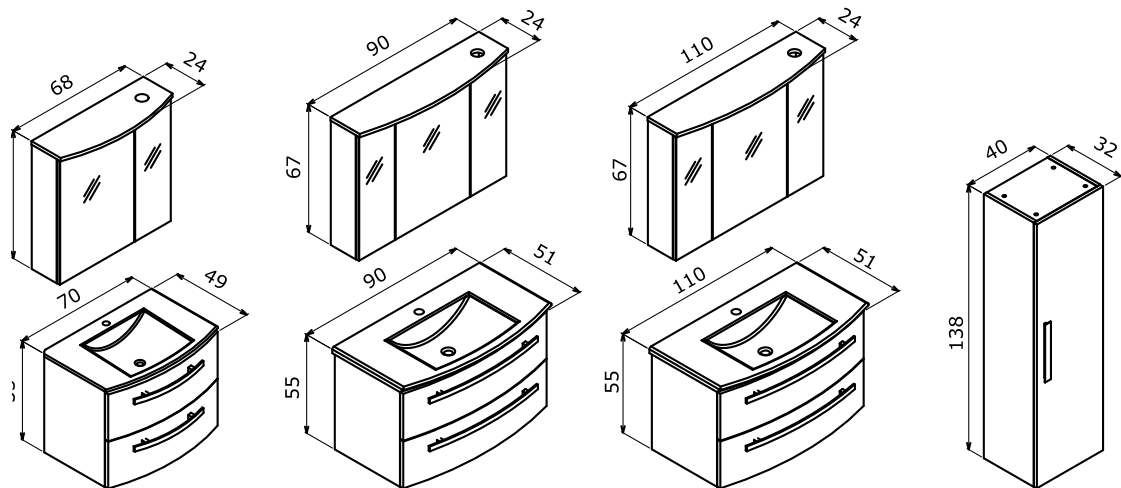

Technical Drawing:
Teknik Çizim: