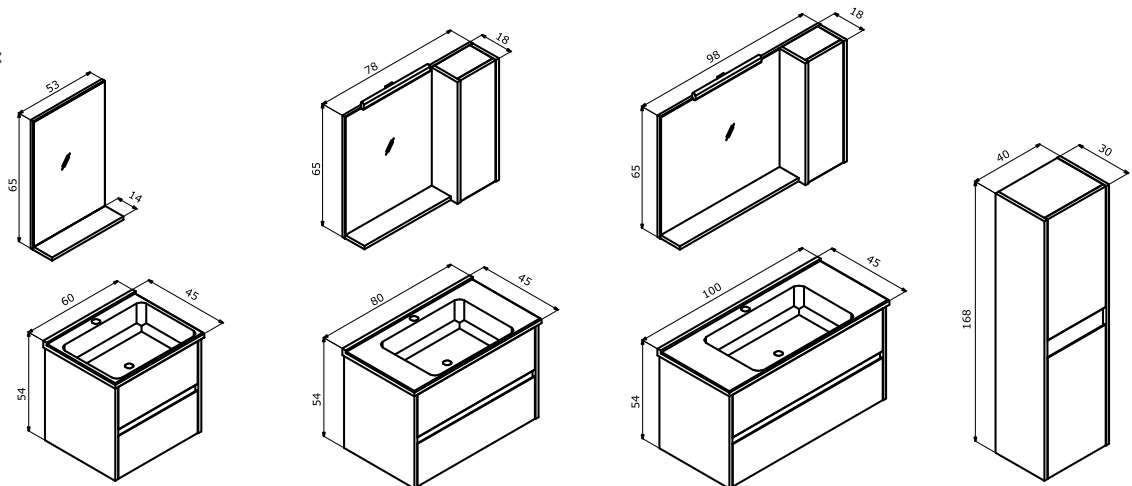

Technical Drawing:
Teknik Çizim: