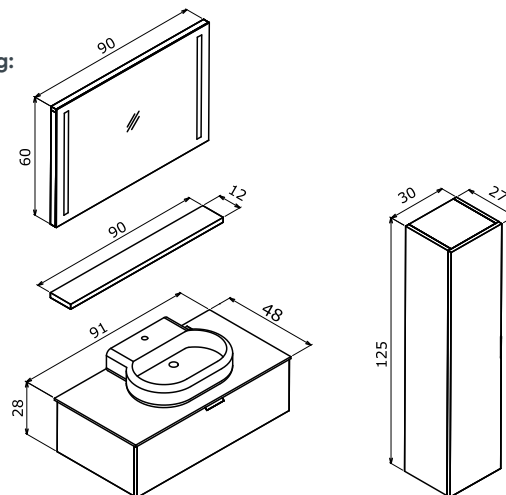

Full Extension & Soft Close Drawer
Tam Açılır Frenli Çekmece

Soft Close Door
Frenli Kapak

LED Mirror
LED Aydınlatmalı Ayna

Colors:

Renkler:

White Basin
Beyaz Lavabolu

Black Basin
Siyah Lavabolu

Technical Drawing:
Teknik Çizim: