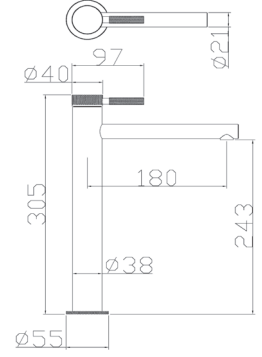

Ceramic Cartridge
S304 on Brass Body
Stainless Coating
Ideal Working Pressure 3 Bar
Water Flow Rate 10-12 lt/Min

Seramik Kartuş
Pirinç Gövde Üzeri S304
Paslanmaz Kaplama
İdeal Çalışma Basıncı 3 Bar
Su Akış Miktarı Dakikada 10-12 Lt.