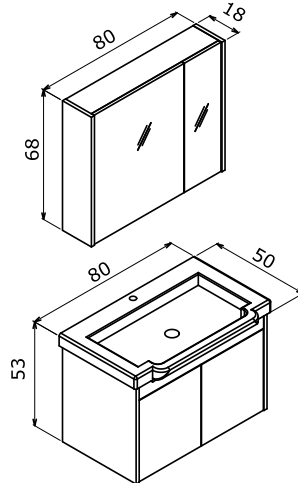

Technical Drawing:
Teknik Çizim:

Perge 100 White / Beyaz

65 cm / 85 cm / 100 cm

Ceramic Basin
Seramik Etajerli Lavabo

Body;
Melamine MDF
Gövde;
Melamin MDF

Drawer & Door;
Thermoform MDF
Gövde ve Kapak;
Thermoform MDF