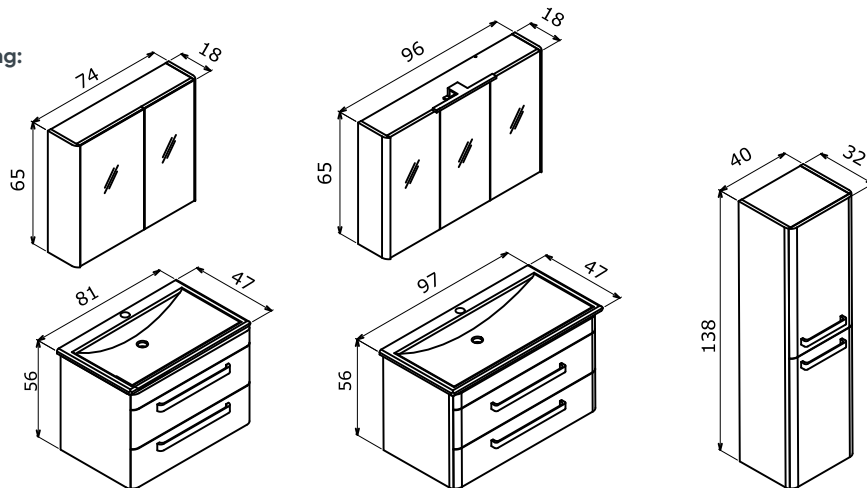

Technical Drawing:
Teknik Çizim: