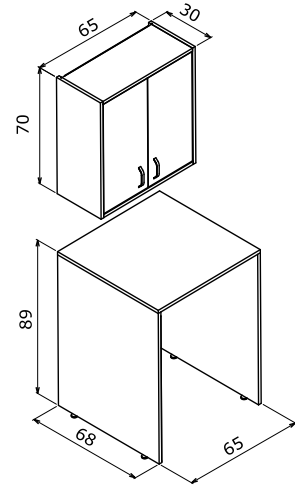

Sedir

WMC 65
ÇMD 65

* Your washing machine dimensions should be checked!
* Çamaşır makinenizin ölçüsünü kontrol ediniz!

65 cm

Body; Melamine Particalboard
Door; High Gloss Lacquer MDF

Gövde; Melamin Yonga Levha
Kapak; Parlak Lake MDF