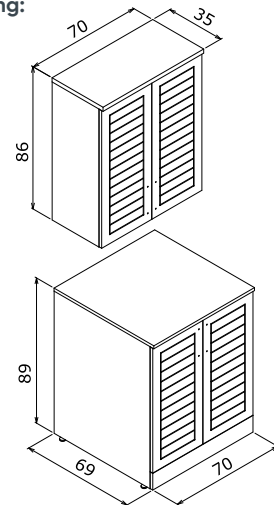

Technical Drawing:
Teknik Çizim:

Agora

Towel Holder
Havluluk

Agora Towel Holder / Havluluk

70 cm

Matt Lacquer

Mat Lake

Matt Black Lacquer
Mat Siyah Lake