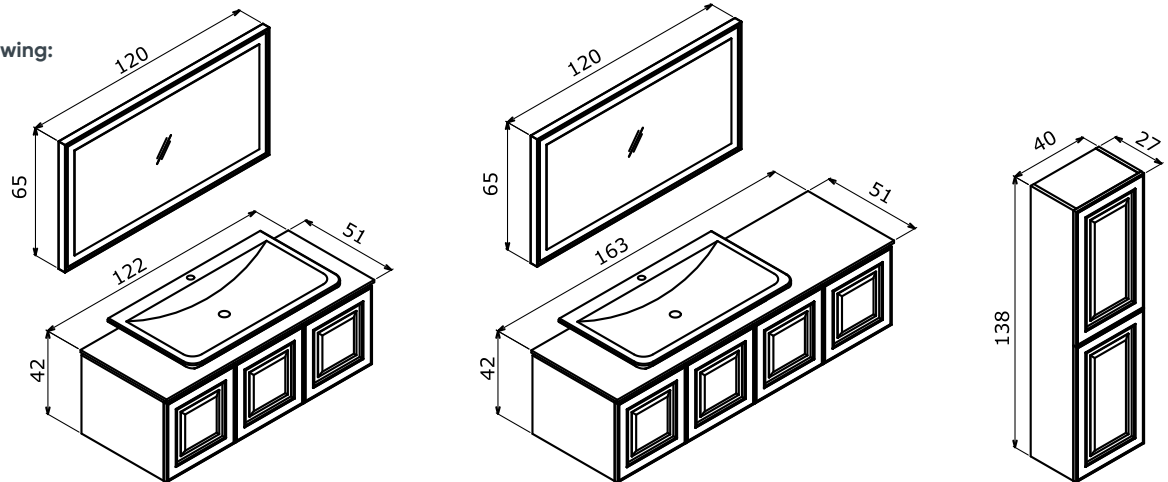

Technical Drawing:
Teknik Çizim: