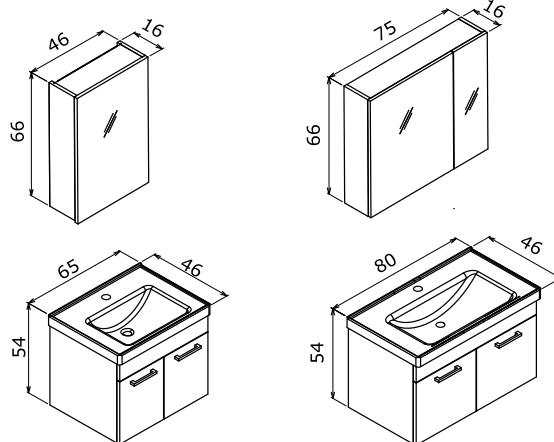

Mars

Reflect your difference
Farkını yansıt

Mars 80 White / Beyaz

Technical Drawing:
Teknik Çizim:

Duru 100 with Leg High Gloss White / Ayaklı Parlak Beyaz

55 cm / 65 cm / 80 cm / 100 cm

Ceramic Basin
Seramik Etajerli Lavabo