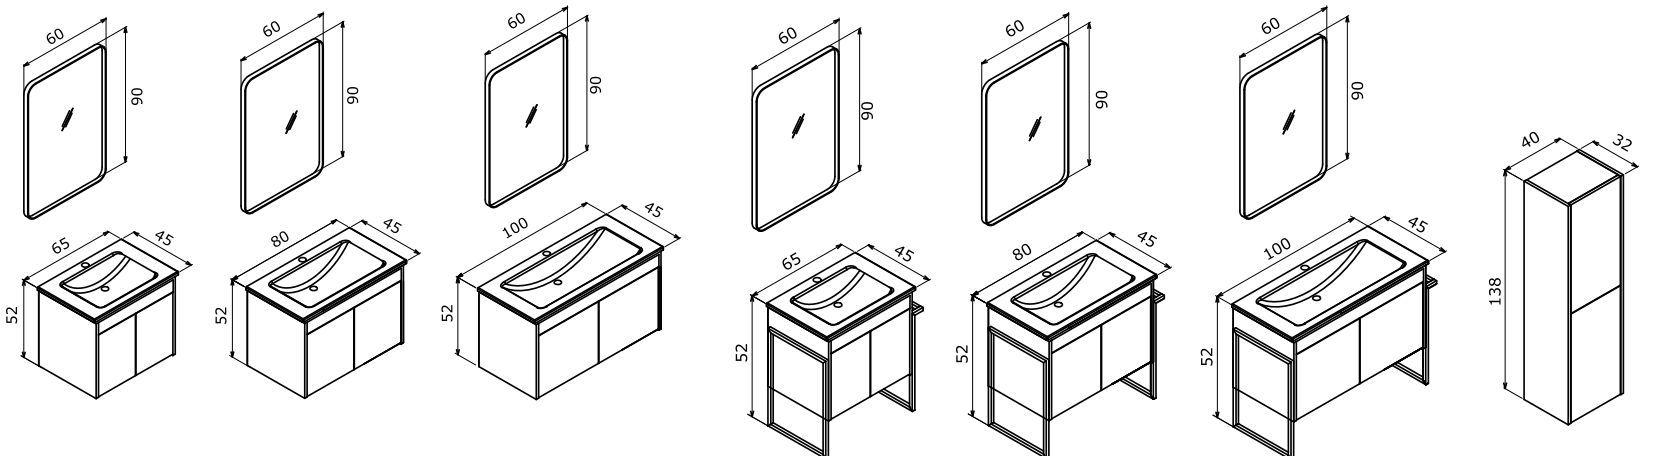

Technical Drawing:
Teknik Çizim: