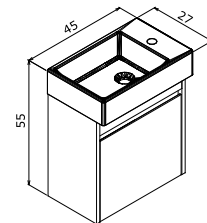

Technical Drawing:
Teknik Çizim:

Zag

A clear stance
Net bir duruş

Zag 45 Matt White / Mat Beyaz

45 cm

Ceramic Basin
Seramik Etajerli Lavabo

Body & Door;
Matt Lacquer MDF
Gövde ve Kapak;
Mat Lake MDF

Soft Close Door
Frenli Kapak