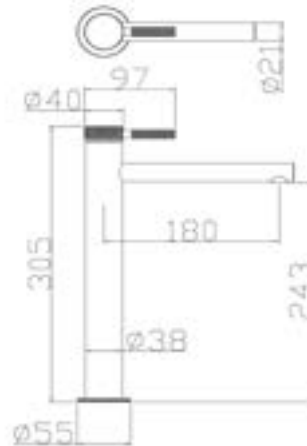

ORKA

SLIM

BASIN FAUCET / LAVABO ARMATÜRÜ

Ceramic Cartridge
%100 Brass
Ideal Working Pressure 5 Bar
Water Flow Rate 10-12 lt/Min

Seramik Kartuş
%100 Pirinç
İdeal Çalışma Basıncı 5 Bar
Su Akış Miktarı Dakikada 10-12 Lt.

HIGH BASIN FAUCET / YÜKSEK LAVABO ARMATÜRÜ

Ceramic Cartridge
%100 Brass
Ideal Working Pressure 5 Bar
Water Flow Rate 10-12 lt/Min

Seramik Kartuş
%100 Pirinç
İdeal Çalışma Basıncı 5 Bar
Su Akış Miktarı Dakikada 10-12 Lt.